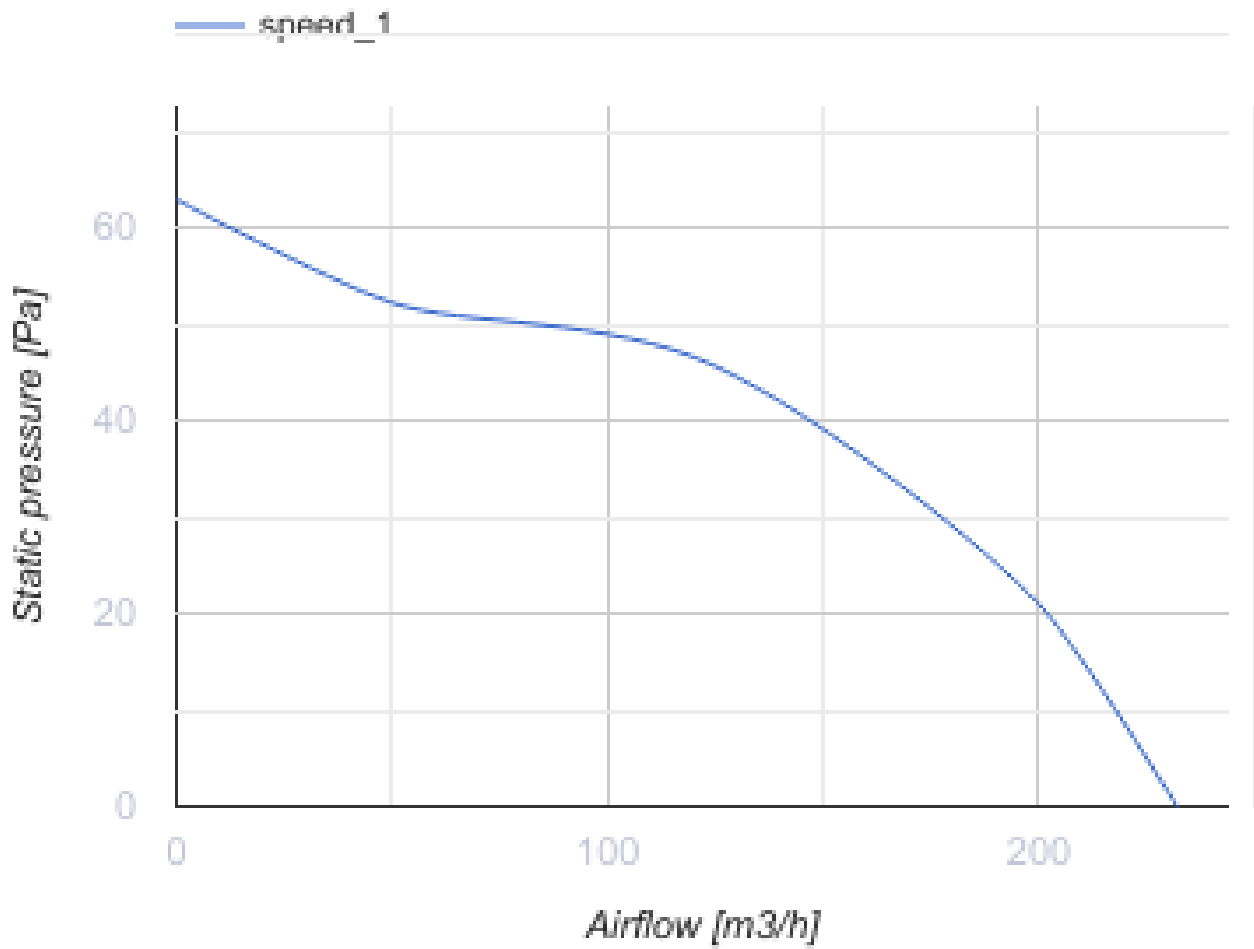

125 MA TH turbo

Axiale Abluftventilatoren mit automatischem Verschluss

- Max. Förderleistung: 232
- Schalldruckpegel LpA @ 3 m: 37
- Motortyp: AC
- Feuchtigkeitssensor
- Timer: Turn off timer

	Maßeinheit	125 MA TH turbo
Luftkanalgröße	mm	125
Speed	-	1
Versorgungsspannung min	V	220
Versorgungsspannung max	V	240
Frequenz der Netzversorgung	Hz	50
Leistung	W	29
Stromaufnahme	A	0.13
Max. Förderleistung	m ³ /h	232
Schalldruckpegel LpA @ 3 m	dB(A)	37
Gewicht	kg	0.81
Ambientlufttemperatur, min	°C	1
Ambientlufttemperatur, max	°C	40
Schutzart	-	IP24

Abmessungen

∅D	B	B1	B2	H	L	L1
125	190	174	128	173	98	33

Zubehör

Flansche

Produktname	Foto	Beschreibung
FO 125		Das Fensterflansch ist einsetzbar für alle VENTS Lüfter, außer VKO, VKO1, iFan, Quiet, MAO, CF