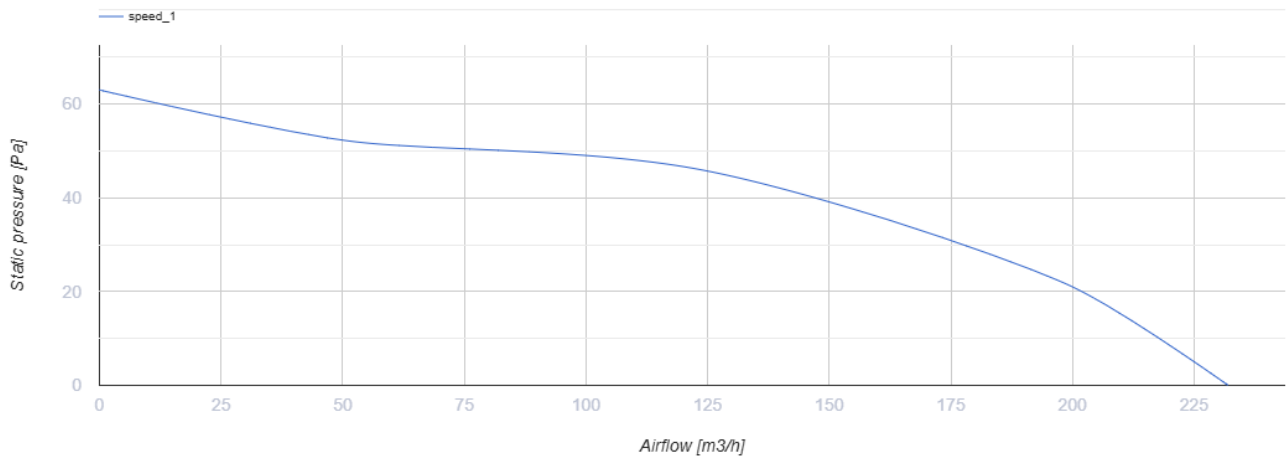

125 MA TH turbo

Axiale Abluftventilatoren mit automatischem Verschluss

- Max. Förderleistung: 232
- Schalldruckpegel LpA @ 3 m: 37
- Motortyp: AC
- Gehäusematerial: Plastic
- Feuchtigkeitssensor
- Timer: Turn off timer

	Maßeinheit	125 MA TH turbo
Luftkanalgröße	mm	125
Speed	-	1
Versorgungsspannung min	V	220
Versorgungsspannung max	V	240
Frequenz der Netzversorgung	Hz	50
Leistung	W	29
Stromaufnahme	A	0.13
Max. Förderleistung	m ³ /h	232
Schalldruckpegel LpA @ 3 m	dB(A)	37
Gewicht	kg	0.81
Ambientlufttemperatur, min	°C	1
Ambientlufttemperatur, max	°C	40
Schutzart	-	IP24