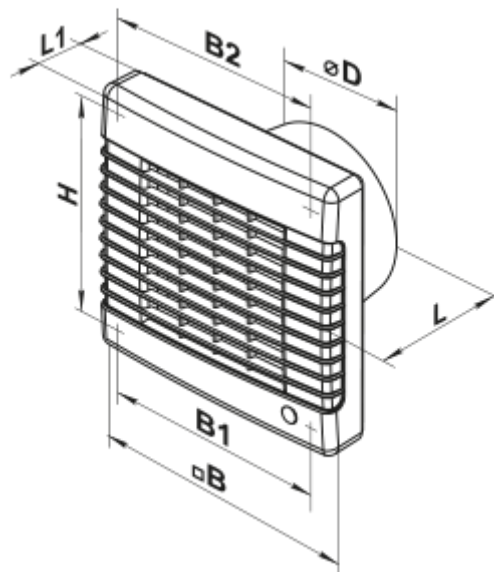

125 MA TP

Axiale Abluftventilatoren mit automatischem Verschluss

- Max. Förderleistung: 185
- Schalldruckpegel LpA @ 3 m: 35
- Motortyp: AC
- Gehäusematerial: Plastic
- Bewegungssensor
- Timer: Turn off timer

	Maßeinheit	125 MA TP
Luftkanalgröße	mm	125
Speed	-	1
Versorgungsspannung min	V	220
Versorgungsspannung max	V	240
Frequenz der Netzversorgung	Hz	50
Leistung	W	22
Stromaufnahme	A	0.1
Max. Förderleistung	m ³ /h	185
Schalldruckpegel LpA @ 3 m	dB(A)	35
Gewicht	kg	0.75
Ambientlufttemperatur, min	°C	1
Ambientlufttemperatur, max	°C	40
Schutzart	-	IP24

Abmessungen

ØD	B	B1	B2	H	L	L1
125	190	174	128	173	98	33

Zubehör

Flansche

Produktname	Foto	Beschreibung
FO 125		Das Fensterflansch ist einsetzbar für alle VENTS Lüfter, außer VKO, VKO1, iFan, Quiet, MAO, CF