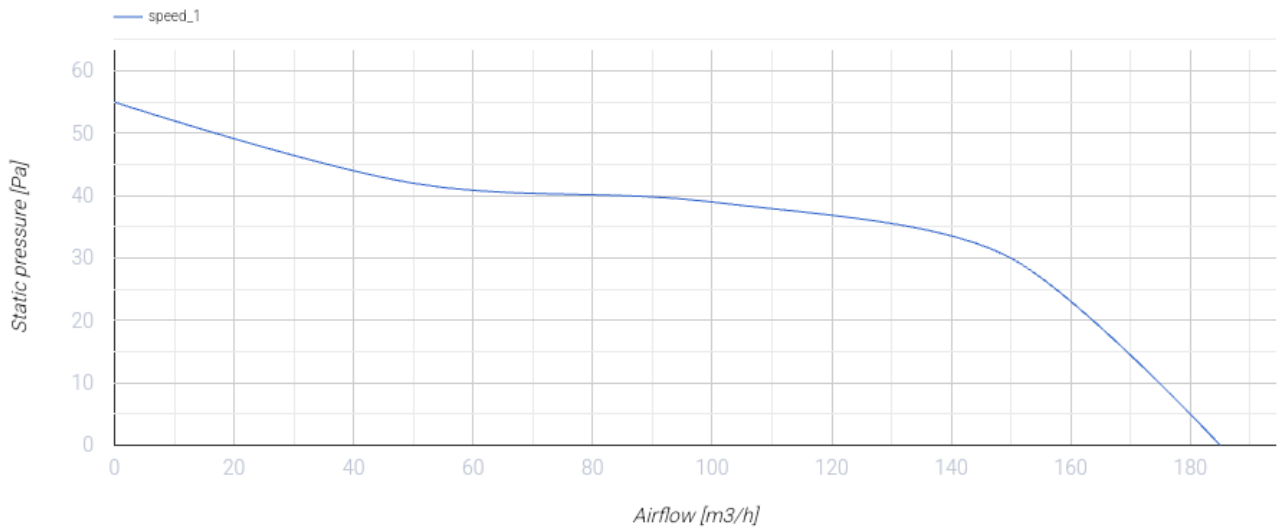

125 MA TP

Axiale Abluftventilatoren mit automatischem Verschluss

- Max. Förderleistung: 185
- Schalldruckpegel LpA @ 3 m: 35
- Motortyp: AC
- Gehäusematerial: Plastic
- Bewegungssensor
- Timer: Turn off timer

	Maßeinheit	125 MA TP
Luftkanalgröße	mm	125
Speed	-	1
Versorgungsspannung min	V	220
Versorgungsspannung max	V	240
Frequenz der Netzversorgung	Hz	50
Leistung	W	22
Stromaufnahme	A	0.1
Max. Förderleistung	m ³ /h	185
Schalldruckpegel LpA @ 3 m	dB(A)	35
Gewicht	kg	0.75
Ambientlufttemperatur, min	°C	1
Ambientlufttemperatur, max	°C	40
Schutzart	-	IP24