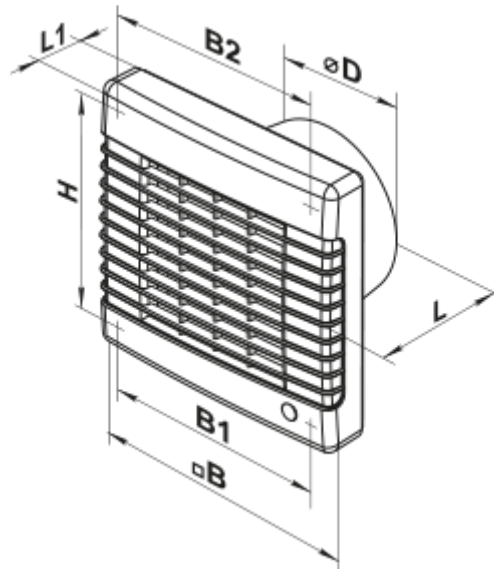

125 MA TP

Axiale Abluftventilatoren mit automatischem Verschluss

- Max. Förderleistung: 185
- Schalldruckpegel LpA @ 3 m: 35
- Motortyp: AC
- Bewegungssensor
- Timer: Turn off timer

	Maßeinheit	125 MA TP
Luftkanalgröße	mm	125
Speed	-	1
Versorgungsspannung min	V	220
Versorgungsspannung max	V	240
Frequenz der Netzversorgung	Hz	50
Leistung	W	22
Stromaufnahme	A	0.1
Max. Förderleistung	m ³ /h	185
Schalldruckpegel LpA @ 3 m	dB(A)	35
Gewicht	kg	0.75
Ambientlufttemperatur, min	°C	1
Ambientlufttemperatur, max	°C	40
Schutzart	-	IP24

Abmessungen

ØD	B	B1	B2	H	L	L1
125	190	174	128	173	98	33

Zubehör

Flansche

Produktname	Foto	Beschreibung
FO 125		Das Fensterflansch ist einsetzbar für alle VENTS Lüfter, außer VKO, VKO1, iFan, Quiet, MAO, CF