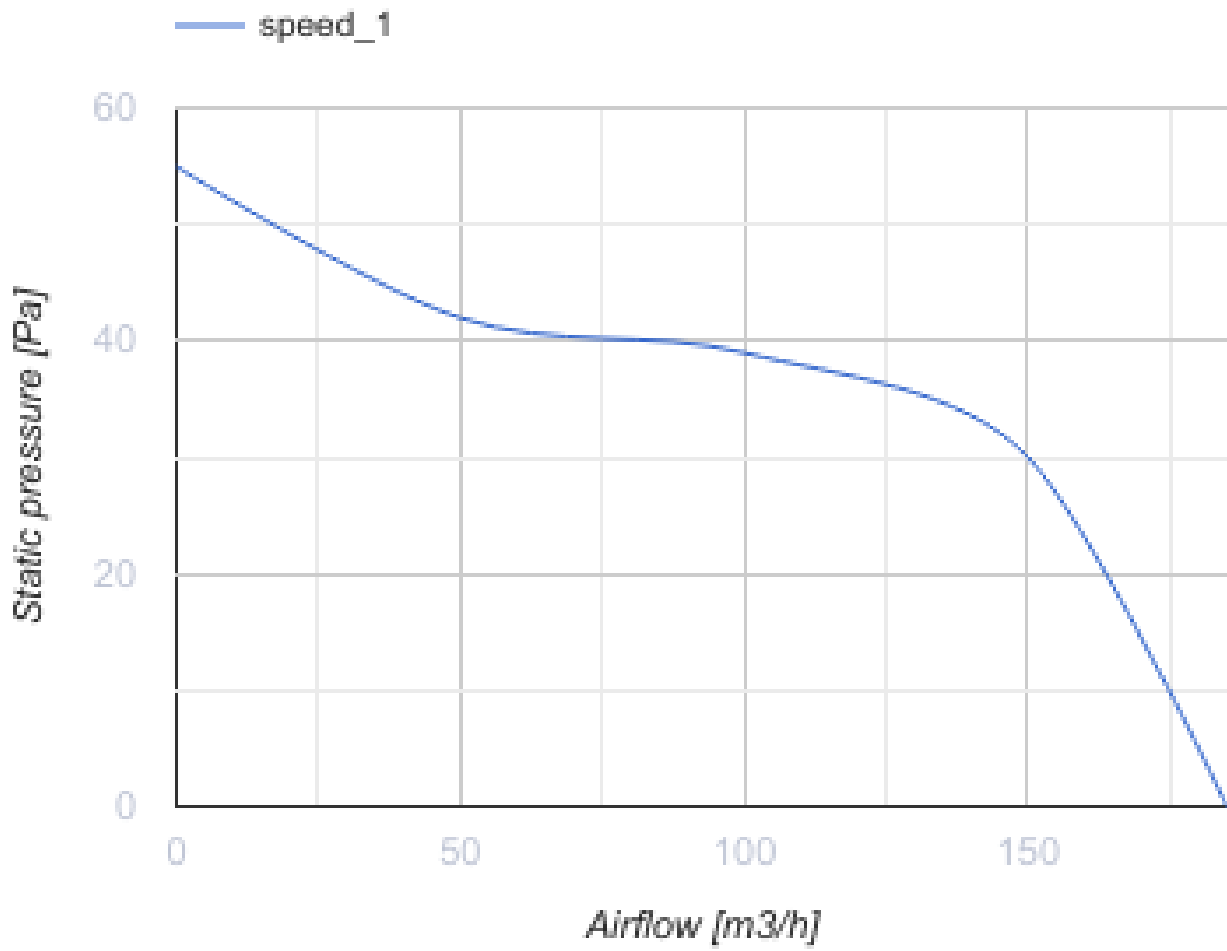

# 125 MA TP

Axiale Abluftventilatoren mit automatischem Verschluss

- Max. Förderleistung: 185
- Schalldruckpegel LpA @ 3 m: 35
- Motortyp: AC
- Gehäusematerial: Plastic
- Bewegungssensor
- Timer: Turn off timer

	Maßeinheit	125 MA TP
Luftkanalgröße	mm	125
Speed	-	1
Versorgungsspannung min	V	220
Versorgungsspannung max	V	240
Frequenz der Netzversorgung	Hz	50
Leistung	W	22
Stromaufnahme	A	0.1
Max. Förderleistung	m <sup>3</sup> /h	185
Schalldruckpegel LpA @ 3 m	dB(A)	35
Gewicht	kg	0.75
Ambientlufttemperatur, min	°C	1
Ambientlufttemperatur, max	°C	40
Schutzart	-	IP24

### Abmessungen

∅D	B	B1	B2	H	L	L1
125	190	174	128	173	98	33