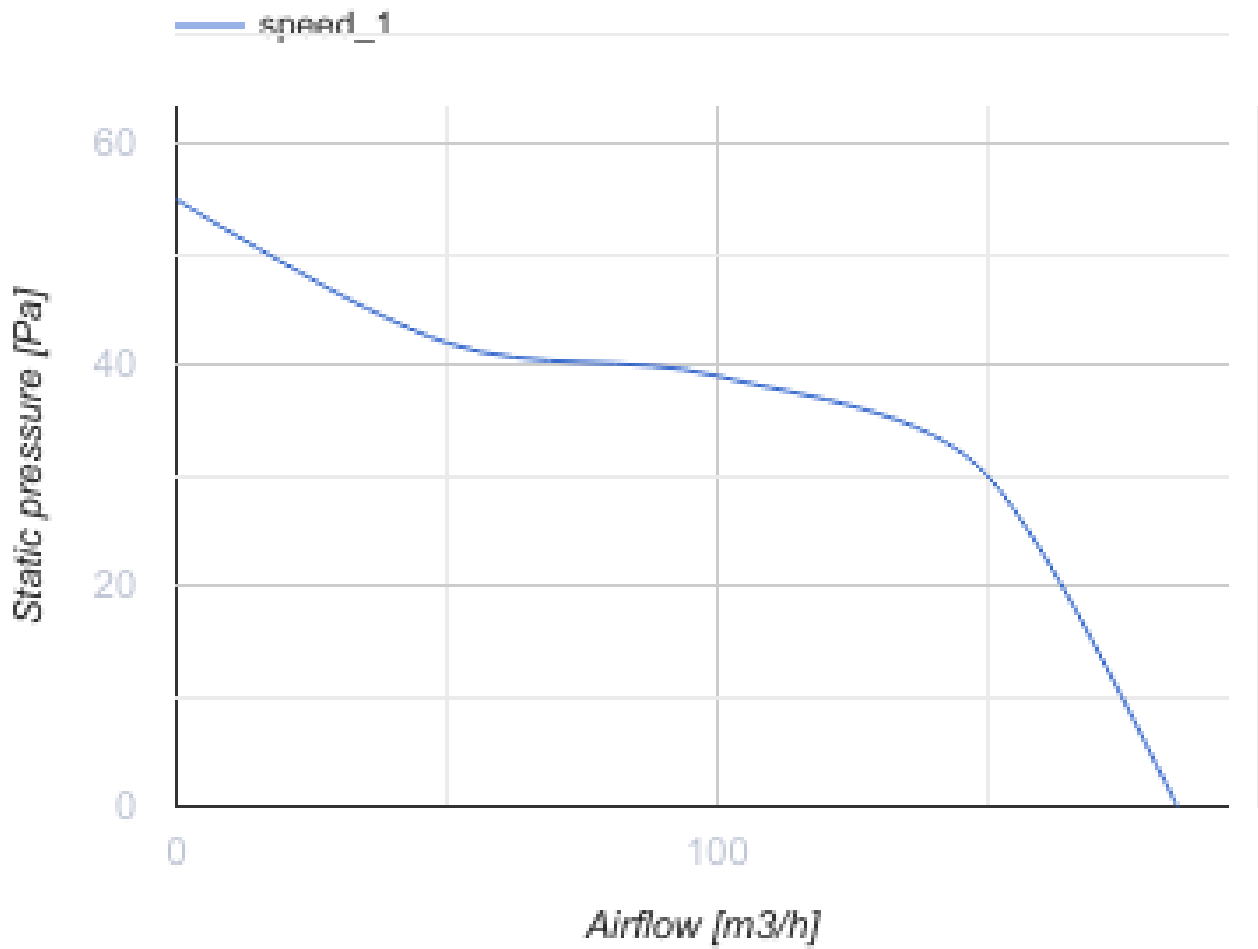

125 MA TP

Axiale Abluftventilatoren mit automatischem Verschluss

- Max. Förderleistung: 185
- Schalldruckpegel LpA @ 3 m: 35
- Motortyp: AC
- Bewegungssensor
- Timer: Turn off timer

	Maßeinheit	125 MA TP
Luftkanalgröße	mm	125
Speed	-	1
Versorgungsspannung min	V	220
Versorgungsspannung max	V	240
Frequenz der Netzversorgung	Hz	50
Leistung	W	22
Stromaufnahme	A	0.1
Max. Förderleistung	m ³ /h	185
Schalldruckpegel LpA @ 3 m	dB(A)	35
Gewicht	kg	0.75
Ambientlufttemperatur, min	°C	1
Ambientlufttemperatur, max	°C	40
Schutzart	-	IP24

Abmessungen

ØD	B	B1	B2	H	L	L1
125	190	174	128	173	98	33

Zubehör

Flansche

Produktname	Foto	Beschreibung
FO 125		Das Fensterflansch ist einsetzbar für alle VENTS Lüfter, außer VKO, VKO1, iFan, Quiet, MAO, CF