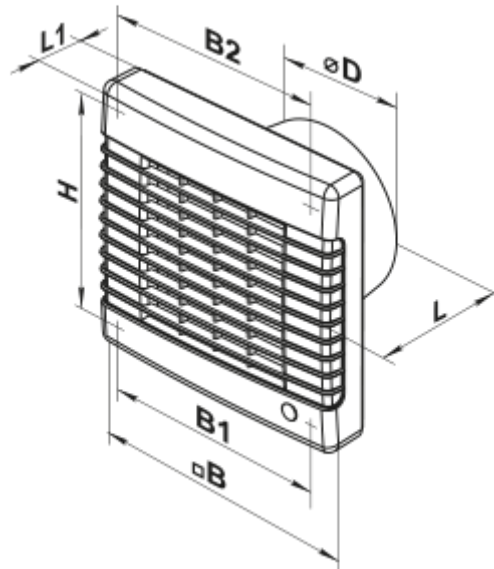

# 125 MA TP L turbo

Axiale Abluftventilatoren mit automatischem Verschluss

- Max. Förderleistung: 232
- Schalldruckpegel LpA @ 3 m: 37
- Motortyp: AC
- Gehäusematerial: Plastic
- Bewegungssensor
- Timer: Turn off timer

	Maßeinheit	125 MA TP L turbo
Luftkanalgröße	mm	125
Speed	-	1
Versorgungsspannung min	V	220
Versorgungsspannung max	V	240
Frequenz der Netzversorgung	Hz	50
Leistung	W	29
Stromaufnahme	A	0.13
Max. Förderleistung	m <sup>3</sup> /h	232
Schalldruckpegel LpA @ 3 m	dB(A)	37
Gewicht	kg	0.81
Ambientlufttemperatur, min	°C	1
Ambientlufttemperatur, max	°C	40
Schutzart	-	IP24

## Abmessungen

ØD	B	B1	B2	H	L	L1
125	190	174	128	173	98	33