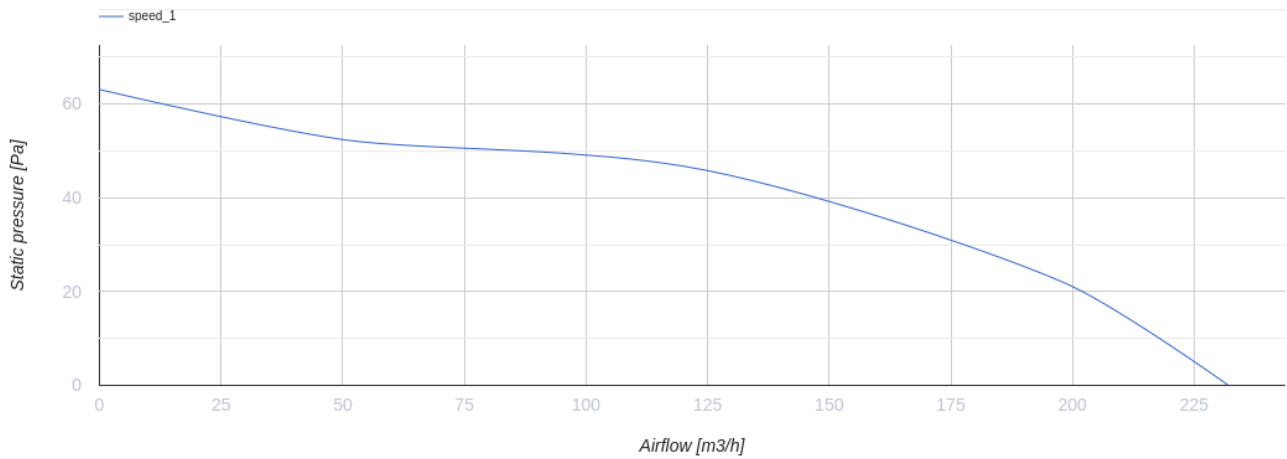

125 MA TP L turbo

Axiale Abluftventilatoren mit automatischem Verschluss

- Max. Förderleistung: 232
- Schalldruckpegel LpA @ 3 m: 37
- Motortyp: AC
- Gehäusematerial: Plastic
- Bewegungssensor
- Timer: Turn off timer

	Maßeinheit	125 MA TP L turbo
Luftkanalgröße	mm	125
Speed	-	1
Versorgungsspannung min	V	220
Versorgungsspannung max	V	240
Frequenz der Netzversorgung	Hz	50
Leistung	W	29
Stromaufnahme	A	0.13
Max. Förderleistung	m ³ /h	232
Schalldruckpegel LpA @ 3 m	dB(A)	37
Gewicht	kg	0.81
Ambientlufttemperatur, min	°C	1
Ambientlufttemperatur, max	°C	40
Schutzart	-	IP24