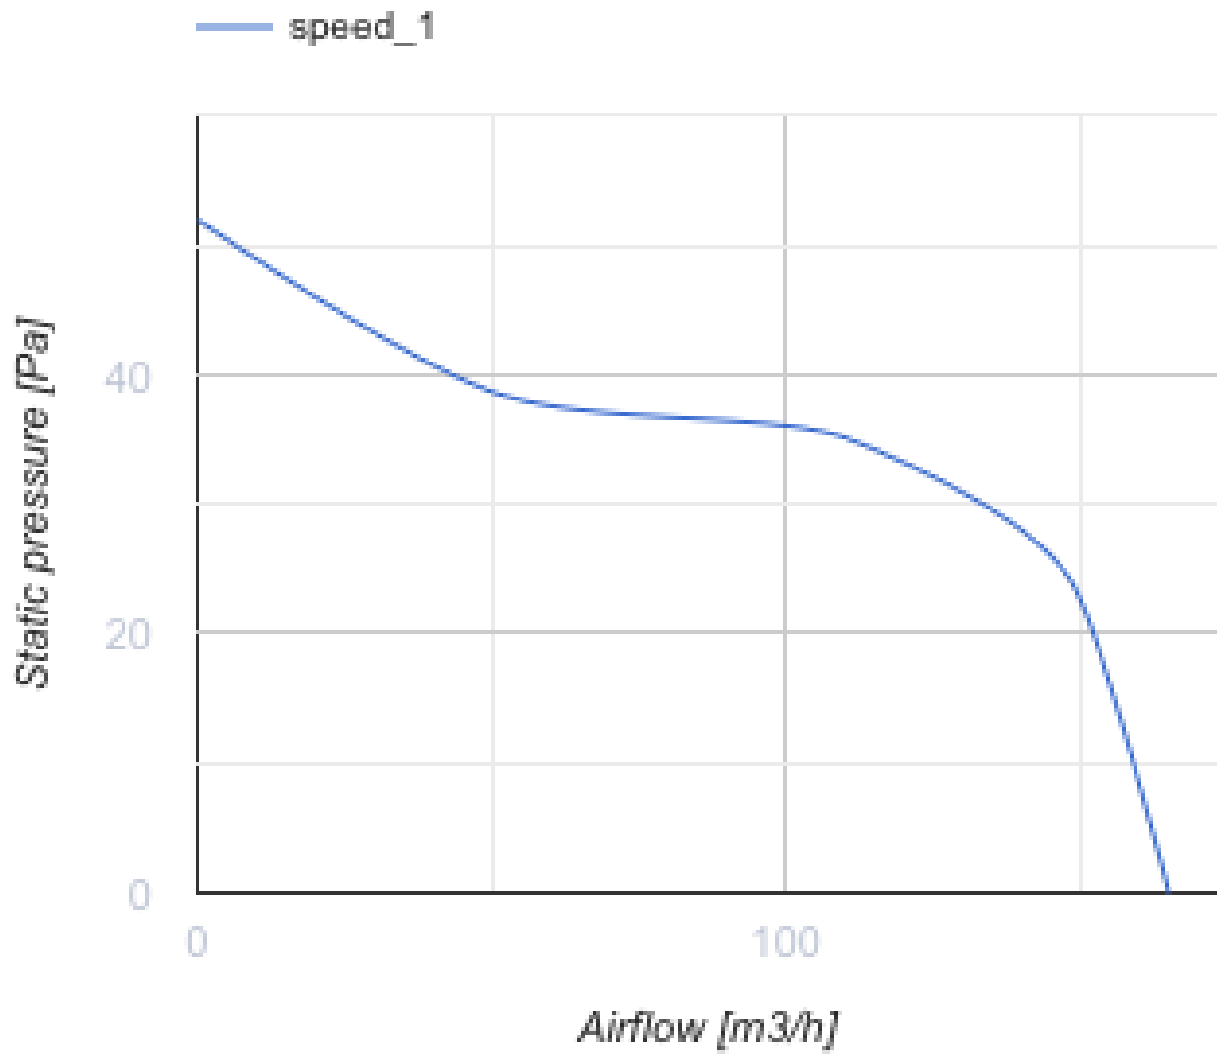

# 125 MA01 12

Axiale Abluftventilatoren für den Fenstereinbau

- Max. Förderleistung: 165
- Schalldruckpegel LpA @ 3 m: 34
- Motortyp: AC
- Gehäusematerial: Plastic

	Maßeinheit	125 MA01 12
Luftkanalgröße	mm	125
Speed	-	1
Versorgungsspannung min	V	12
Versorgungsspannung max	V	12
Frequenz der Netzversorgung	Hz	50/60
Leistung	W	16
Stromaufnahme	A	1.7
Max. Förderleistung	m <sup>3</sup> /h	165
Schalldruckpegel LpA @ 3 m	dB(A)	34
Gewicht	kg	1.13
Ambientlufttemperatur, min	°C	1
Ambientlufttemperatur, max	°C	40
Schutzart	-	IP24

### Abmessungen

Ø D	B	H	L1	L2
125	190	173	58	53