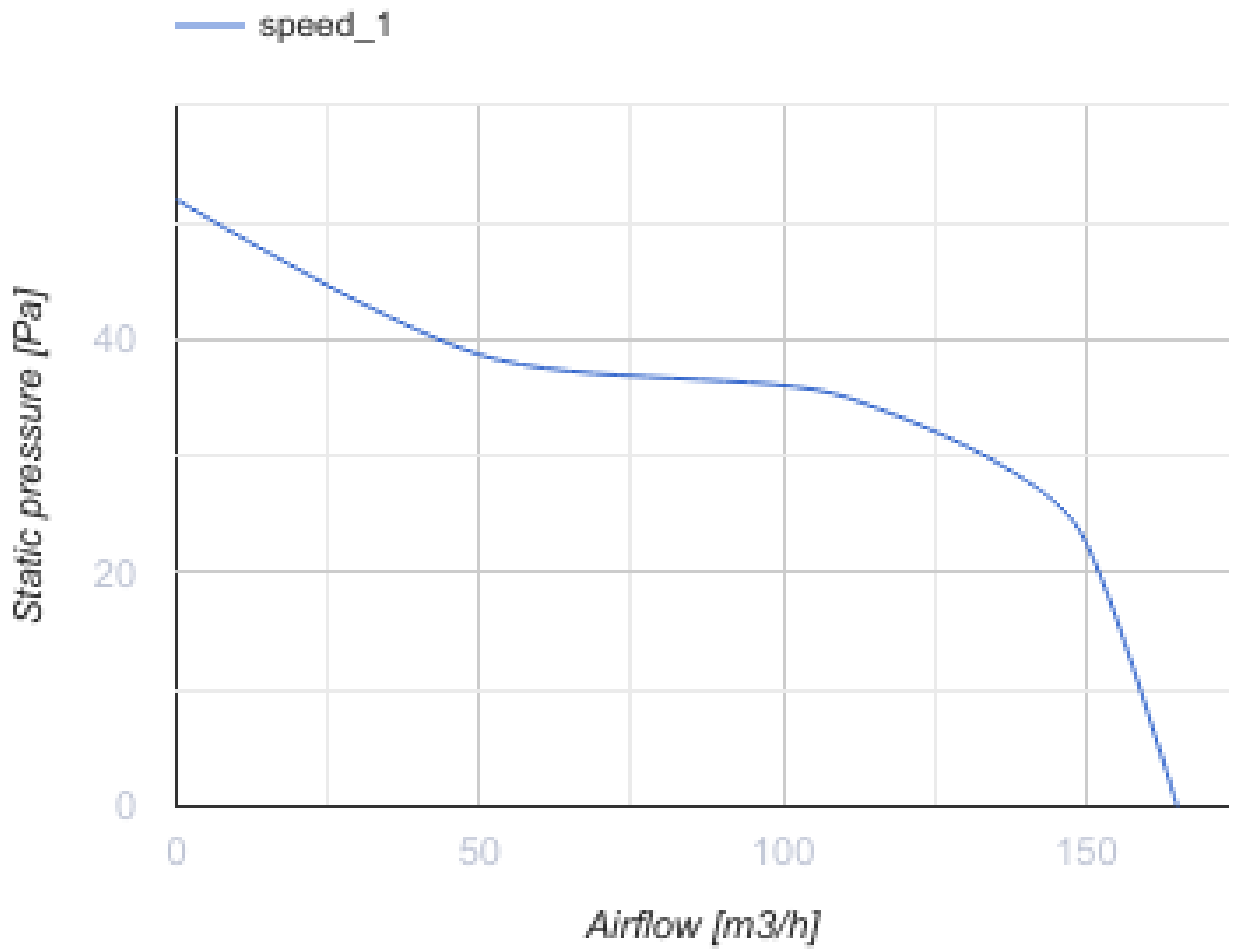

125 MA01 12

Axiale Abluftventilatoren für den Fenstereinbau

- Max. Förderleistung: 165
- Schalldruckpegel LpA @ 3 m: 34
- Motortyp: AC

	Maßeinheit	125 MA01 12
Luftkanalgröße	mm	125
Speed	-	1
Versorgungsspannung min	V	12
Versorgungsspannung max	V	12
Frequenz der Netzversorgung	Hz	50/60
Leistung	W	16
Stromaufnahme	A	1.7
Max. Förderleistung	m ³ /h	165
Schalldruckpegel LpA @ 3 m	dB(A)	34
Gewicht	kg	1.13
Ambientlufttemperatur, min	°C	1
Ambientlufttemperatur, max	°C	40
Schutzart	-	IP24

Abmessungen

Ø D	B	H	L1	L2
125	190	173	58	53