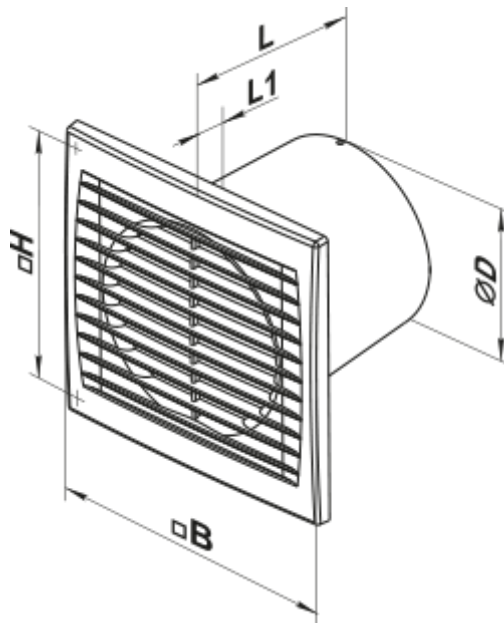

## Axiale Abluftventilatoren

- Max. Förderleistung: 226
- Schalldruckpegel LpA @ 3 m: 37
- Motortyp: AC
- Gehäusematerial: Plastic

	Maßeinheit	125 S turbo
Luftkanalgröße	mm	125
Speed	-	1
Versorgungsspannung min	V	220
Versorgungsspannung max	V	240
Frequenz der Netzversorgung	Hz	50
Leistung	W	24
Stromaufnahme	A	0.105
Max. Förderleistung	m <sup>3</sup> /h	226
Schalldruckpegel LpA @ 3 m	dB(A)	37
Gewicht	kg	0.78
Ambientlufttemperatur, min	°C	1
Ambientlufttemperatur, max	°C	40
Schutzart	-	IP34
ErP-Konformität	-	2016
Kalt - Spezifischer Energieverbrauch (SEV)	kWh/(m <sup>2</sup> /a)	30.2
SEV-Klasse Kalt	-	B
Durchschnittlich - Spezifischer Energieverbrauch (SEV)	kWh/(m <sup>2</sup> /a)	13.8
SEV-Klasse Durchschnittlich	-	E
Warm - Spezifischer Energieverbrauch (SEV)	kWh/(m <sup>2</sup> /a)	4.4
SEV-Klasse Warm	-	F
Unit category	-	RVU

Typ des Lüftungsgeräts	-	Unidirectional
Antriebsart	-	Single speed
Art des Wärmerückgewinnungssystems	-	Keines
Max. Luftvolumenstrom	m <sup>3</sup> /h	226
Elektrische Eingangsleistung	W	24
Bezugs-Luftvolumenstrom	m <sup>3</sup> /s	0.044
Specific power input (SPI)	W/(m <sup>3</sup> /h)	0.106
Control typology	-	Manual control
Maximum external leakage rates	%	2.7
Kalt - Jährlicher Stromverbrauch (JSV)	kWh/a	133
Durchschnittlich - Jährlicher Stromverbrauch (JSV)	kWh/a	133
The annual electricity consumption (AEC) Warm	kWh/a	133
Kalt - Jährliche Einsparung an Heizenergie (JEH)	kWh/a	3355
The annual heating saved (AHS) Average	kWh/a	1715
The annual heating saved (AHS) Warm	kWh/a	776
Sound power level	dB(A)	57
Angabe des Typs	-	RVU UVU

## Abmessungen

Ø D	B	H	L	L1
125	176	140	114	13