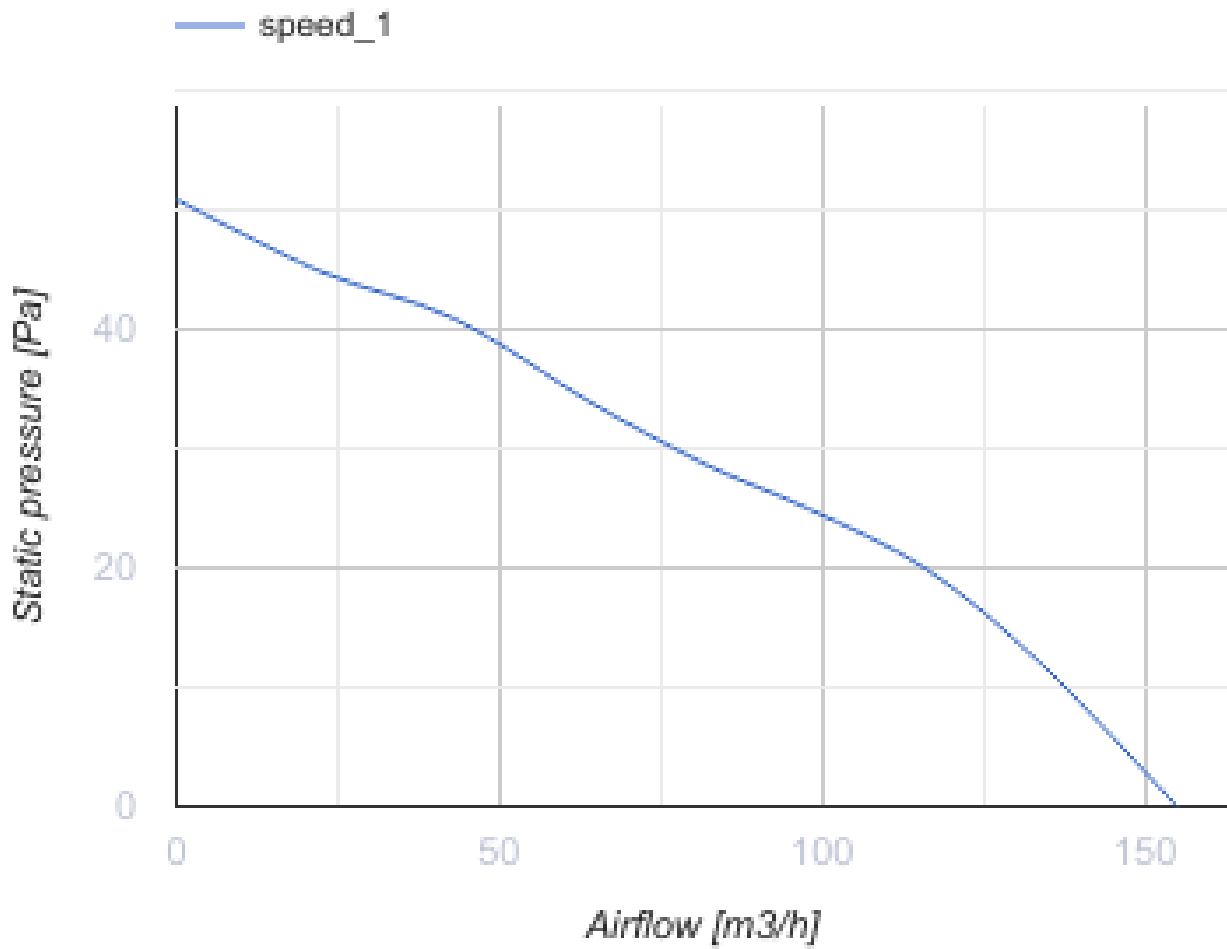

125 Solid Alu

Geräuscharmer Abluft-Axialventilator mit niedrigem
Energbedarf

- Max. Förderleistung: 155
- Schalldruckpegel LpA @ 3 m: 32
- Motortyp: AC
- Gehäusematerial: Plastic
- Rückströmungsschutz: Backdraft damper

	Maßeinheit	125 Solid Alu
Luftkanalgröße	mm	125
Speed	-	1
Versorgungsspannung min	V	220
Versorgungsspannung max	V	240
Frequenz der Netzversorgung	Hz	50
Leistung	W	18
Stromaufnahme	A	0.11
Max. Förderleistung	m ³ /h	155
Schalldruckpegel LpA @ 3 m	dB(A)	32
Gewicht	kg	0.75
Ambientlufttemperatur, min	°C	1
Ambientlufttemperatur, max	°C	45
Schutzart	-	IP44