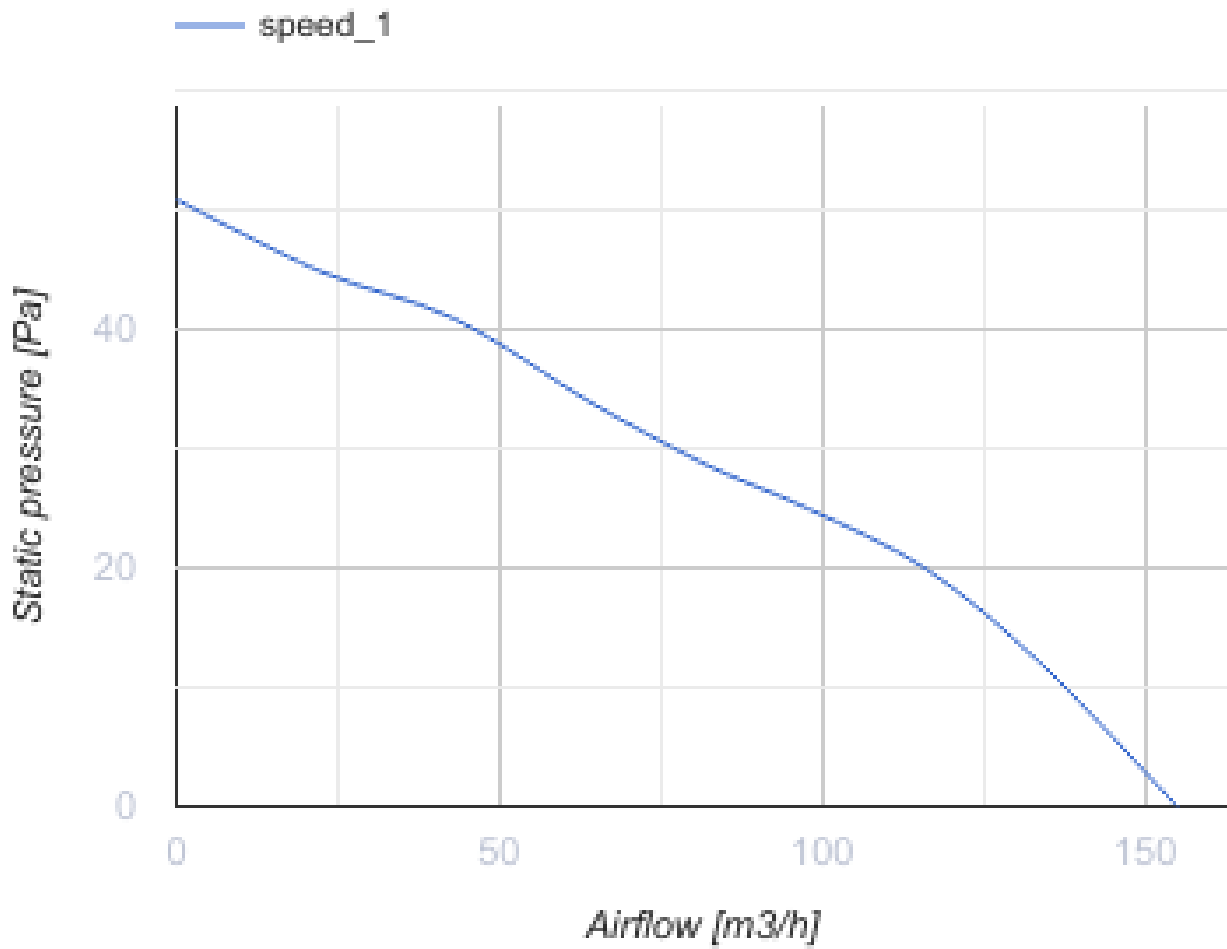

125 Solid Alu

Geräuscharmer Abluft-Axialventilator mit niedrigem
Energbedarf

- Max. Förderleistung: 155
- Schalldruckpegel LpA @ 3 m: 32
- Motortyp: AC
- Rückströmungsschutz: Backdraft damper

	Maßeinheit	125 Solid Alu
Luftkanalgröße	mm	125
Speed	-	1
Versorgungsspannung min	V	220
Versorgungsspannung max	V	240
Frequenz der Netzversorgung	Hz	50
Leistung	W	18
Stromaufnahme	A	0.11
Max. Förderleistung	m ³ /h	155
Schalldruckpegel LpA @ 3 m	dB(A)	32
Gewicht	kg	0.75
Ambientlufttemperatur, min	°C	1
Ambientlufttemperatur, max	°C	45
Schutzart	-	IP44

Abmessungen

Ø D	B	L	L1
123.5	180	85	38

Zubehör

Flansche

Produktname	Foto	Beschreibung
FO 125		Das Fensterflansch ist einsetzbar für alle VENTS Lüfter, außer VKO, VKO1, iFan, Quiet, MAO, CF