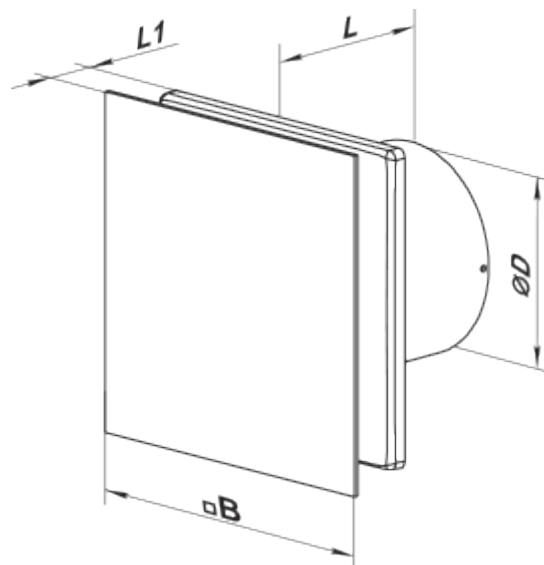

	Maßeinheit	125 Solid Black Sapphire
Luftkanalgröße	mm	125
Speed	-	1
Versorgungsspannung min	V	220
Versorgungsspannung max	V	240
Frequenz der Netzversorgung	Hz	50
Leistung	W	18
Stromaufnahme	A	0.11
Max. Förderleistung	m ³ /h	155
Schalldruckpegel LpA @ 3 m	dB(A)	32
Gewicht	kg	0.75
Ambientlufttemperatur, min	°C	1
Ambientlufttemperatur, max	°C	45
Schutzart	-	IP44

Abmessungen

$\varnothing D$	B	L	L1
123.5	180	85	38

Zubehör

Flansche

Produktname	Foto	Beschreibung
FO 125		Das Fensterflansch ist einsetzbar für alle VENTS Lüfter, außer VKO, VKO1, iFan, Quiet, MAO, CF