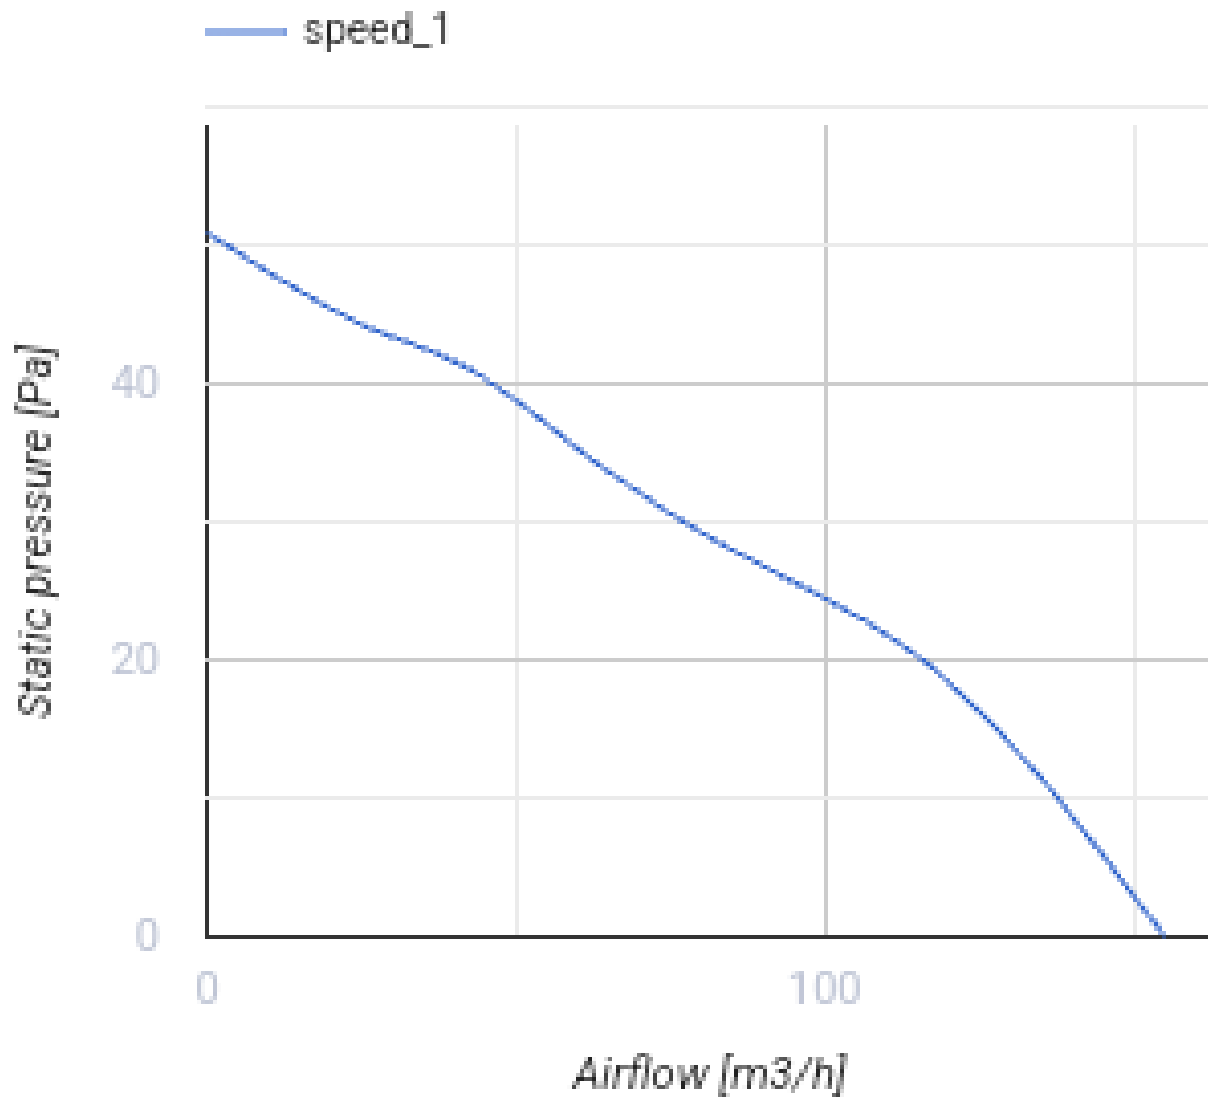

125 Solid Black Sapphire

Axiale dekorative Ventilatoren zur Abluftlüftung mit geringem Energieverbrauch

- Max. Förderleistung: 155
- Schalldruckpegel LpA @ 3 m: 32
- Motortyp: AC
- Rückströmungsschutz: Backdraft damper

	Maßeinheit	125 Solid Black Sapphire
Luftkanalgröße	mm	125
Speed	-	1
Versorgungsspannung min	V	220
Versorgungsspannung max	V	240
Frequenz der Netzversorgung	Hz	50
Leistung	W	18
Stromaufnahme	A	0.11
Max. Förderleistung	m ³ /h	155
Schalldruckpegel LpA @ 3 m	dB(A)	32
Gewicht	kg	0.75
Ambientlufttemperatur, min	°C	1
Ambientlufttemperatur, max	°C	45
Schutzart	-	IP44

Abmessungen

Ø D	B	L	L1
123.5	180	85	38

Zubehör

Flansche

Produktname	Foto	Beschreibung
FO 125		Das Fensterflansch ist einsetzbar für alle VENTS Lüfter, außer VKO, VKO1, iFan, Quiet, MAO, CF