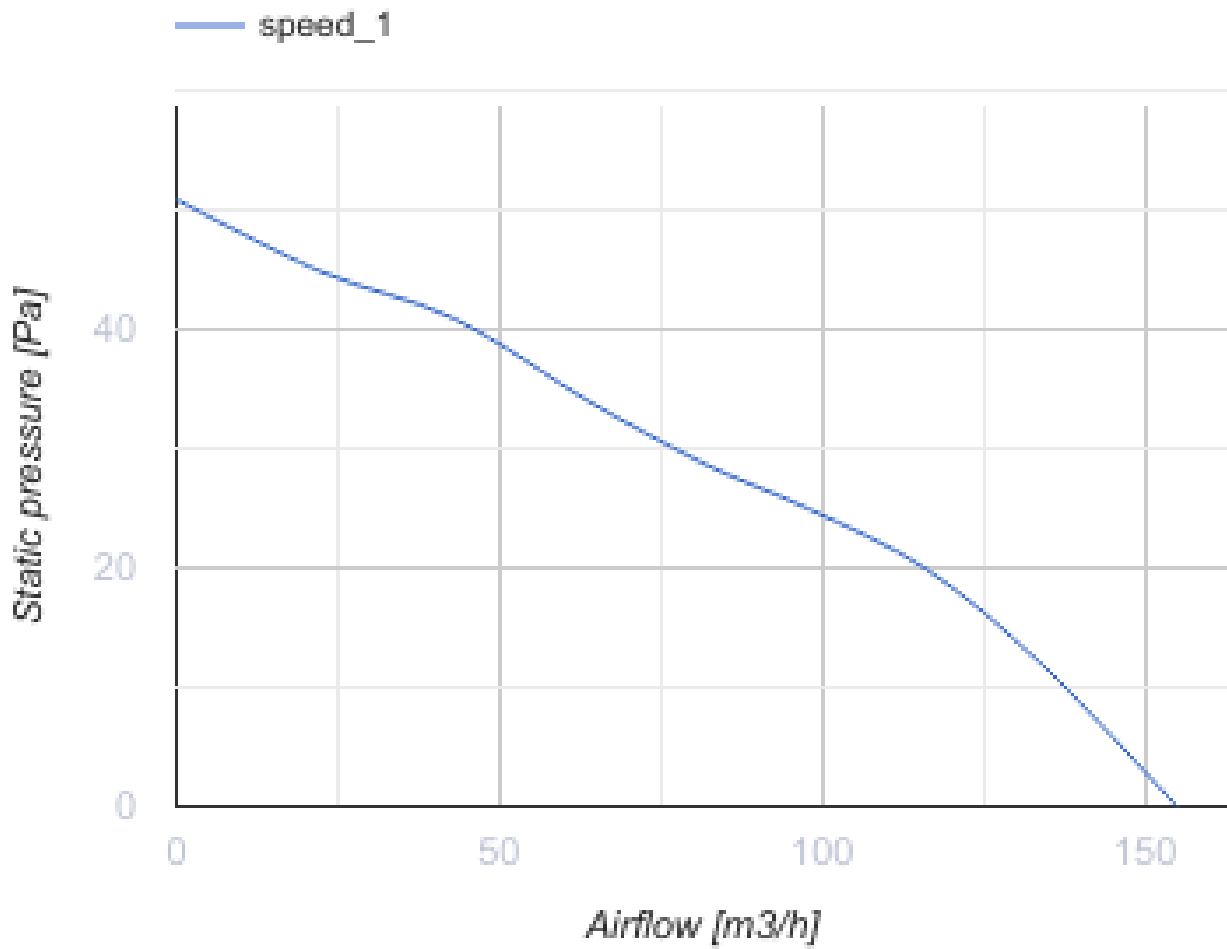

125 Solid Black Sapphire

Axiale dekorative Ventilatoren zur Abluftlüftung mit geringem Energieverbrauch

- Max. Förderleistung: 155
- Schalldruckpegel LpA @ 3 m: 32
- Motortyp: AC
- Rückströmungsschutz: Backdraft damper

	Maßeinheit	125 Solid Black Sapphire
Luftkanalgröße	mm	125
Speed	-	1
Versorgungsspannung min	V	220
Versorgungsspannung max	V	240
Frequenz der Netzversorgung	Hz	50
Leistung	W	18
Stromaufnahme	A	0.11
Max. Förderleistung	m ³ /h	155
Schalldruckpegel LpA @ 3 m	dB(A)	32
Gewicht	kg	0.75
Ambientlufttemperatur, min	°C	1
Ambientlufttemperatur, max	°C	45
Schutzart	-	IP44