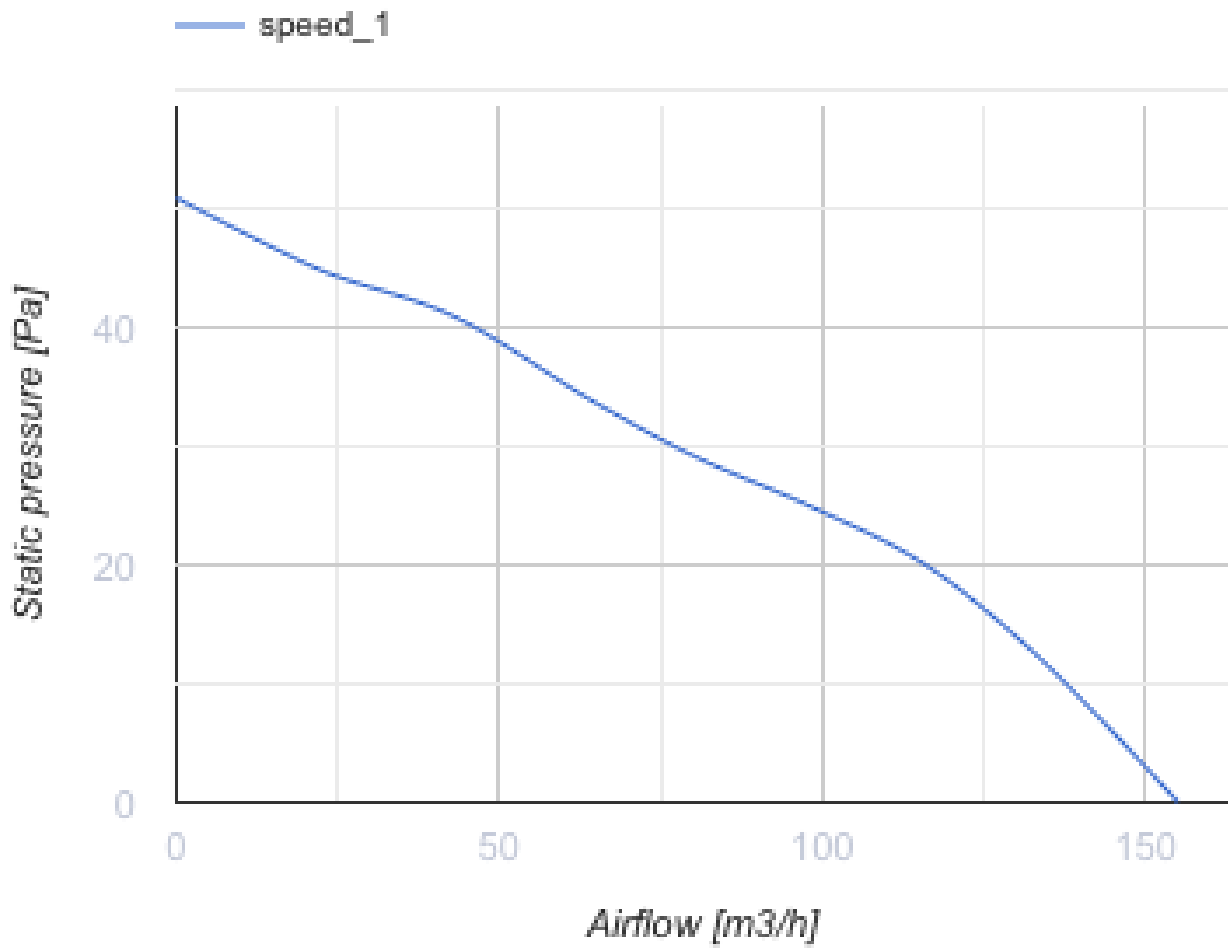

125 Solid Black Sapphire

Geräuscharmer Abluft-Axialventilator mit niedrigem Energiebedarf

- Max. Förderleistung: 155
- Schalldruckpegel LpA @ 3 m: 32
- Motortyp: AC
- Rückströmungsschutz: Backdraft damper

	Maßeinheit	125 Solid Black Sapphire
Luftkanalgröße	mm	125
Speed	-	1
Versorgungsspannung min	V	220
Versorgungsspannung max	V	240
Frequenz der Netzversorgung	Hz	50
Leistung	W	18
Stromaufnahme	A	0.11
Max. Förderleistung	m ³ /h	155
Schalldruckpegel LpA @ 3 m	dB(A)	32
Gewicht	kg	0.75
Ambientlufttemperatur, min	°C	1
Ambientlufttemperatur, max	°C	45
Schutzart	-	IP44