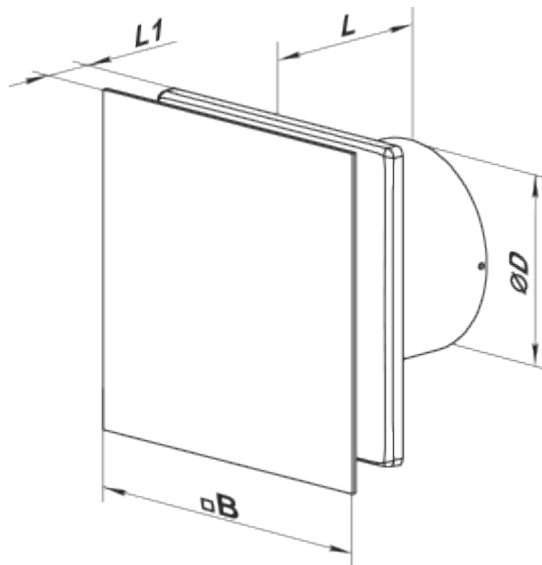

	Maßeinheit	125 Solid Black Sapphire
Luftkanalgröße	mm	125
Speed	-	1
Versorgungsspannung min	V	220
Versorgungsspannung max	V	240
Frequenz der Netzversorgung	Hz	50
Leistung	W	18
Stromaufnahme	A	0.11
Max. Förderleistung	m ³ /h	155
Schalldruckpegel LpA @ 3 m	dB(A)	32
Gewicht	kg	0.75
Ambientlufttemperatur, min	°C	1
Ambientlufttemperatur, max	°C	45
Schutzart	-	IP44

Abmessungen

Ø D	B	L	L1
123.5	180	85	38

Zubehör

Flansche

Produktname	Foto	Beschreibung
FO_125		Das Fensterflansch ist einsetzbar für alle VENTS Lüfter, außer VKO, VKO1, iFan, Quiet, MAO, CF