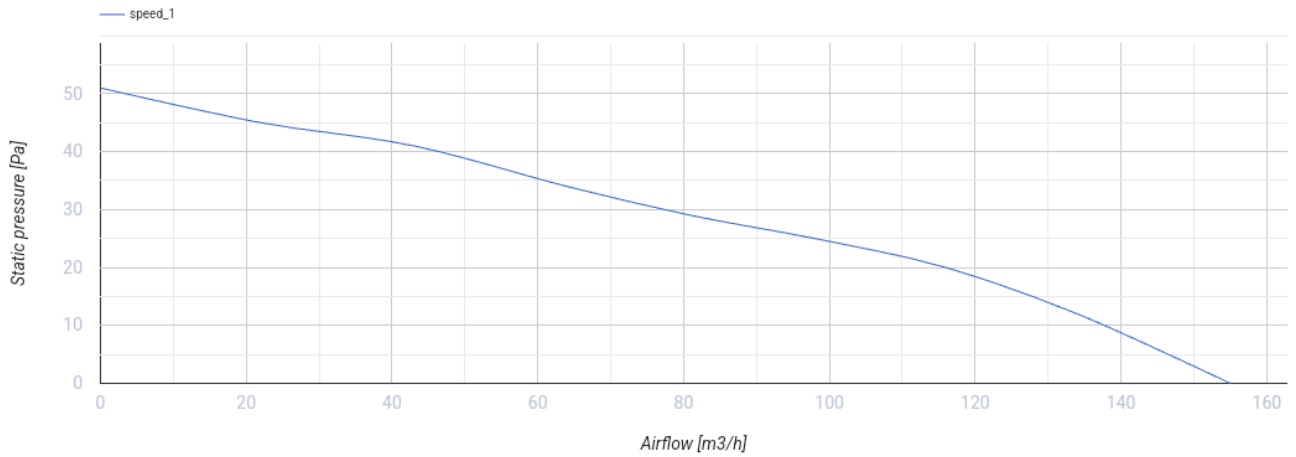

125 Solid Black Sapphire

Geräuscharmer Abluft-Axialventilator mit niedrigem
Energiebedarf

- Max. Förderleistung: 155
- Schalldruckpegel LpA @ 3 m: 32
- Motortyp: AC
- Gehäusematerial: Plastic
- Rückströmungsschutz: Backdraft damper

	Maßeinheit	125 Solid Black Sapphire
Luftkanalgröße	mm	125
Speed	-	1
Versorgungsspannung min	V	220
Versorgungsspannung max	V	240
Frequenz der Netzversorgung	Hz	50
Leistung	W	18
Stromaufnahme	A	0.11
Max. Förderleistung	m ³ /h	155
Schalldruckpegel LpA @ 3 m	dB(A)	32
Gewicht	kg	0.75
Ambientlufttemperatur, min	°C	1
Ambientlufttemperatur, max	°C	45
Schutzart	-	IP44