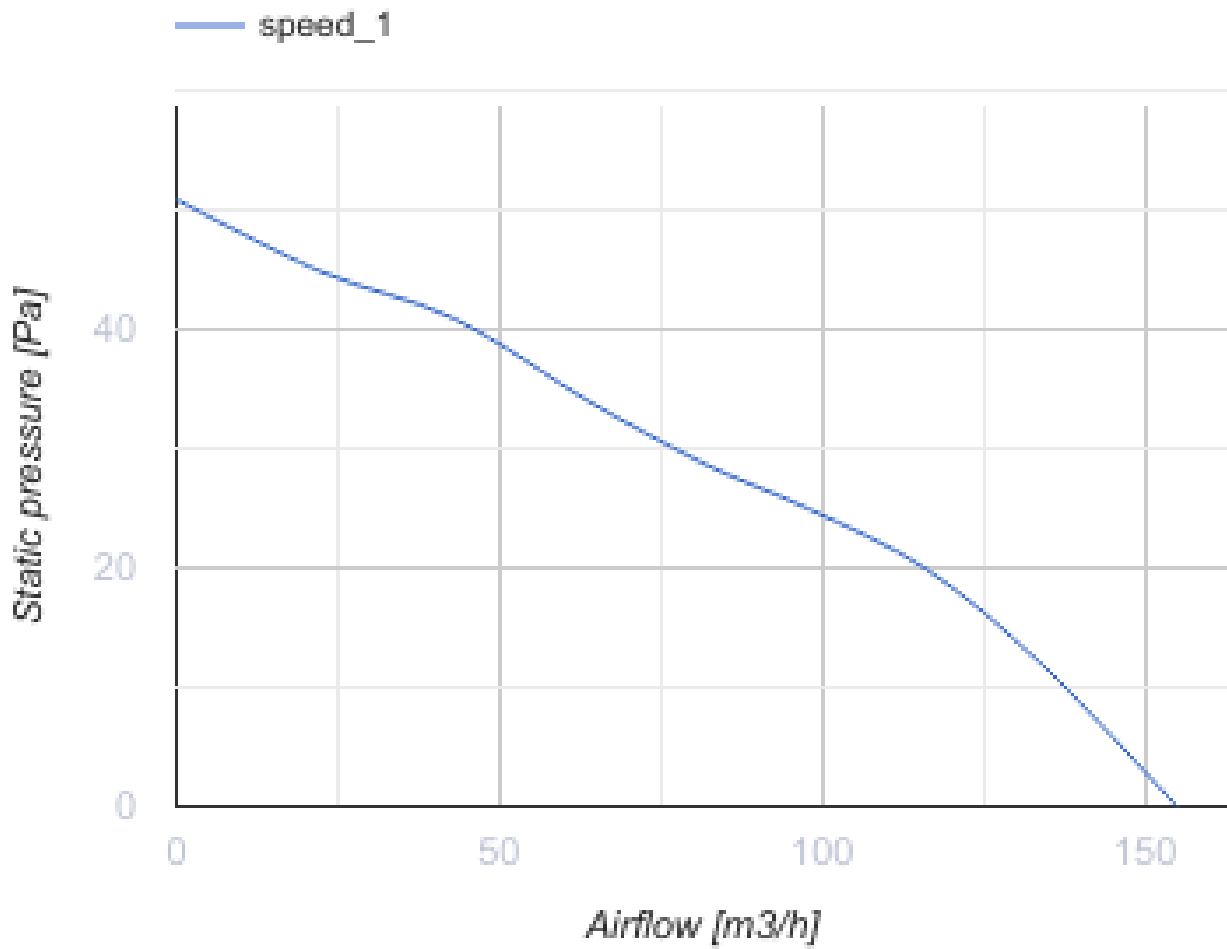

# 125 Solid Red

Axiale dekorative Ventilatoren zur Abluftlüftung mit geringem Energieverbrauch

- Max. Förderleistung: 155
- Schalldruckpegel LpA @ 3 m: 32
- Motortyp: AC
- Rückströmungsschutz: Backdraft damper

	Maßeinheit	125 Solid Red
Luftkanalgröße	mm	125
Speed	-	1
Versorgungsspannung min	V	220
Versorgungsspannung max	V	240
Frequenz der Netzversorgung	Hz	50
Leistung	W	18
Stromaufnahme	A	0.11
Max. Förderleistung	m <sup>3</sup> /h	155
Schalldruckpegel LpA @ 3 m	dB(A)	32
Gewicht	kg	0.75
Ambientlufttemperatur, min	°C	1
Ambientlufttemperatur, max	°C	45
Schutzart	-	IP44

### Abmessungen

<b>Ø D</b>	<b>B</b>	<b>L</b>	<b>L1</b>
123.5	180	85	38