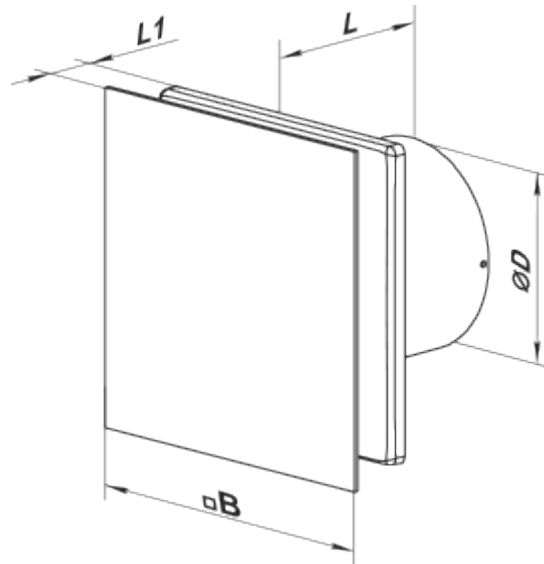

	Maßeinheit	125 Solid Red
Luftkanalgröße	mm	125
Speed	-	1
Versorgungsspannung min	V	220
Versorgungsspannung max	V	240
Frequenz der Netzversorgung	Hz	50
Leistung	W	18
Stromaufnahme	A	0.11
Max. Förderleistung	m <sup>3</sup> /h	155
Schalldruckpegel LpA @ 3 m	dB(A)	32
Gewicht	kg	0.75
Ambientlufttemperatur, min	°C	1
Ambientlufttemperatur, max	°C	45
Schutzart	-	IP44

## Abmessungen

Ø D	B	L	L1
123.5	180	85	38