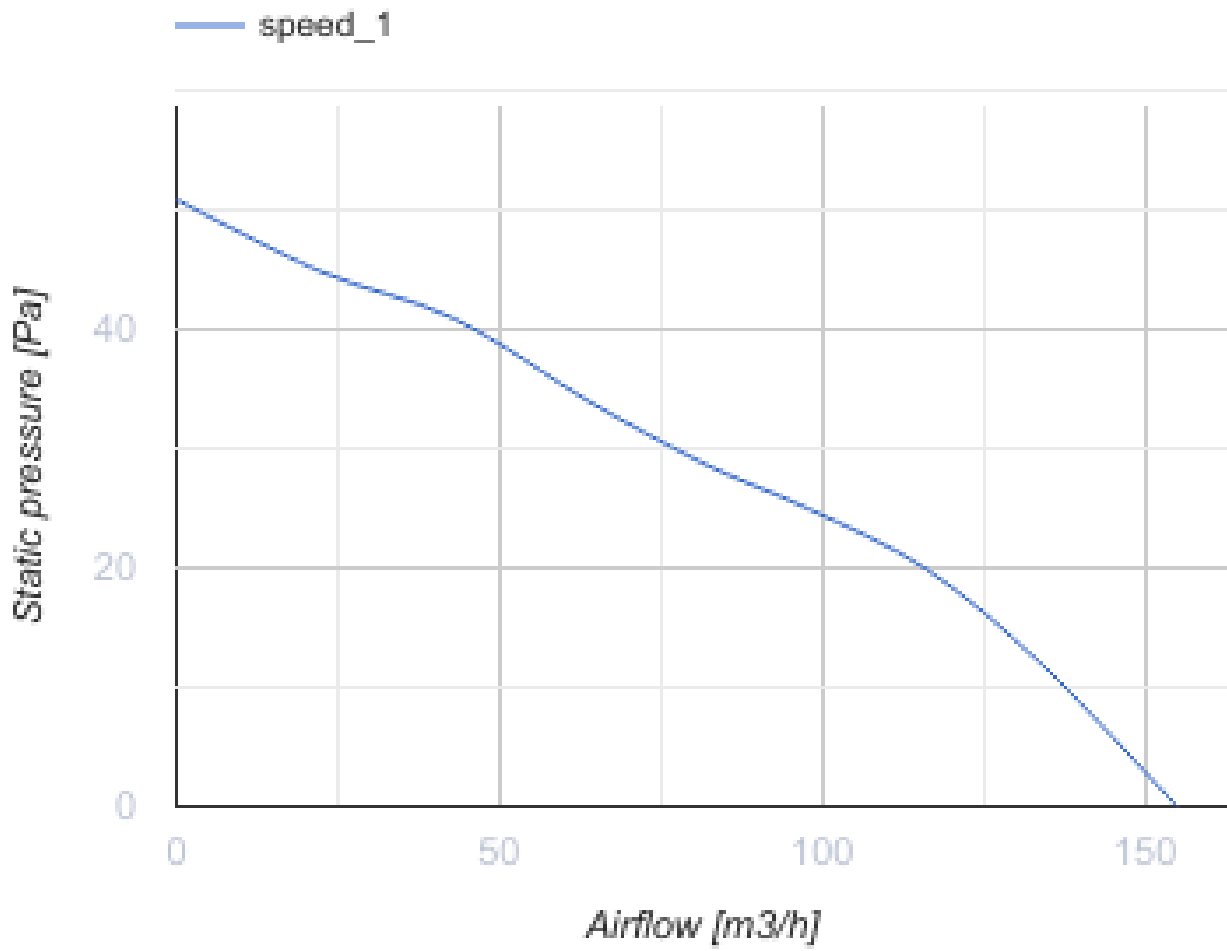

125 Solid Red

Geräuscharmer Abluft-Axialventilator mit niedrigem
Energbedarf

- Max. Förderleistung: 155
- Schalldruckpegel LpA @ 3 m: 32
- Motortyp: AC
- Rückströmungsschutz: Backdraft damper

	Maßeinheit	125 Solid Red
Luftkanalgröße	mm	125
Speed	-	1
Versorgungsspannung min	V	220
Versorgungsspannung max	V	240
Frequenz der Netzversorgung	Hz	50
Leistung	W	18
Stromaufnahme	A	0.11
Max. Förderleistung	m ³ /h	155
Schalldruckpegel LpA @ 3 m	dB(A)	32
Gewicht	kg	0.75
Ambientlufttemperatur, min	°C	1
Ambientlufttemperatur, max	°C	45
Schutzart	-	IP44

Abmessungen

Ø D	B	L	L1
123.5	180	85	38

Zubehör

Flansche

Produktname	Foto	Beschreibung
FO 125		Das Fensterflansch ist einsetzbar für alle VENTS Lüfter, außer VKO, VKO1, iFan, Quiet, MAO, CF