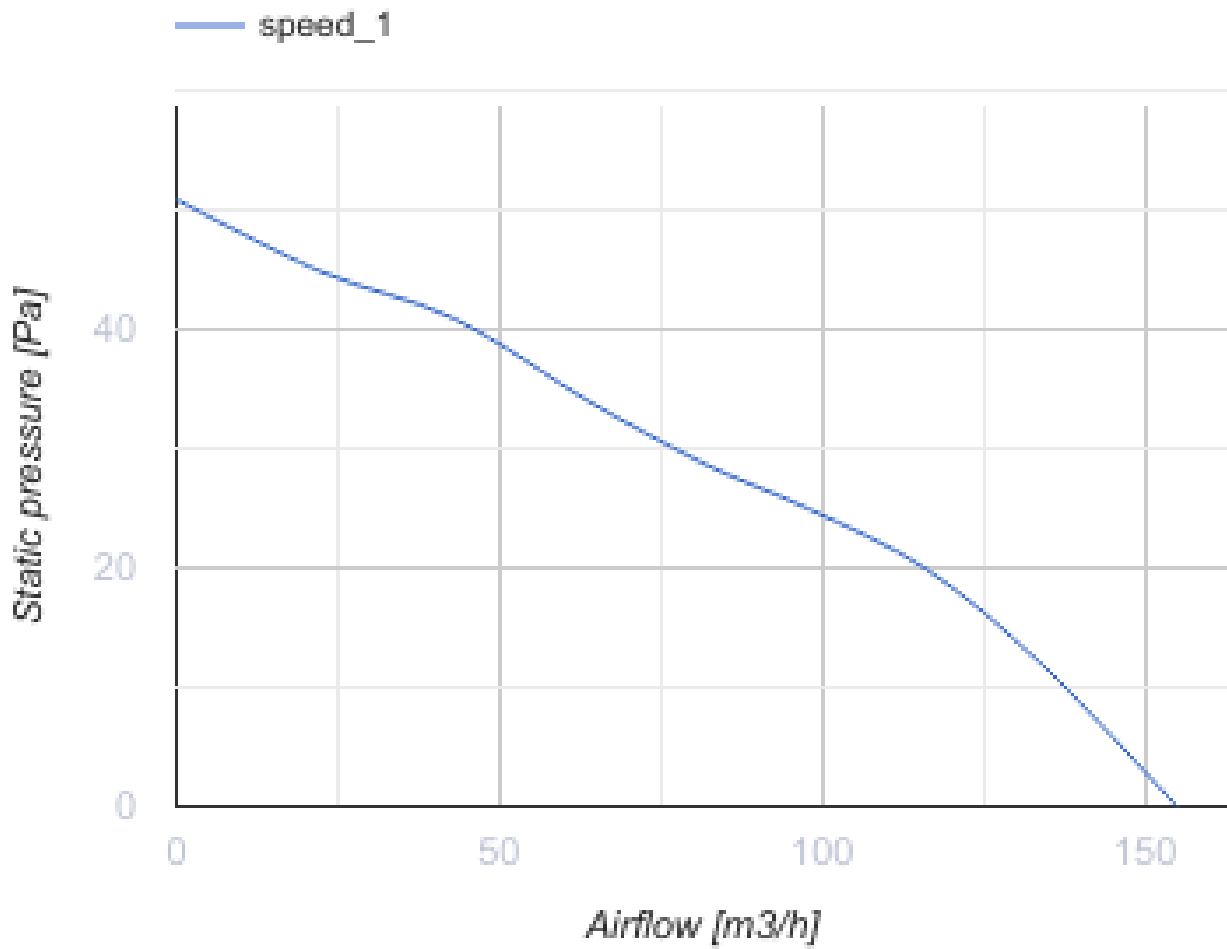

# 125 Solid Red

Geräuscharmer Abluft-Axialventilator mit niedrigem  
Energbedarf

- Max. Förderleistung: 155
- Schalldruckpegel LpA @ 3 m: 32
- Motortyp: AC
- Gehäusematerial: Plastic
- Rückströmungsschutz: Backdraft damper

|                             | Maßeinheit        | 125 Solid Red |
|-----------------------------|-------------------|---------------|
| Luftkanalgröße              | mm                | 125           |
| Speed                       | -                 | 1             |
| Versorgungsspannung min     | V                 | 220           |
| Versorgungsspannung max     | V                 | 240           |
| Frequenz der Netzversorgung | Hz                | 50            |
| Leistung                    | W                 | 18            |
| Stromaufnahme               | A                 | 0.11          |
| Max. Förderleistung         | m <sup>3</sup> /h | 155           |
| Schalldruckpegel LpA @ 3 m  | dB(A)             | 32            |
| Gewicht                     | kg                | 0.75          |
| Ambientlufttemperatur, min  | °C                | 1             |
| Ambientlufttemperatur, max  | °C                | 45            |
| Schutzart                   | -                 | IP44          |

### Abmessungen

| Ø D   | B   | L  | L1 |
|-------|-----|----|----|
| 123.5 | 180 | 85 | 38 |