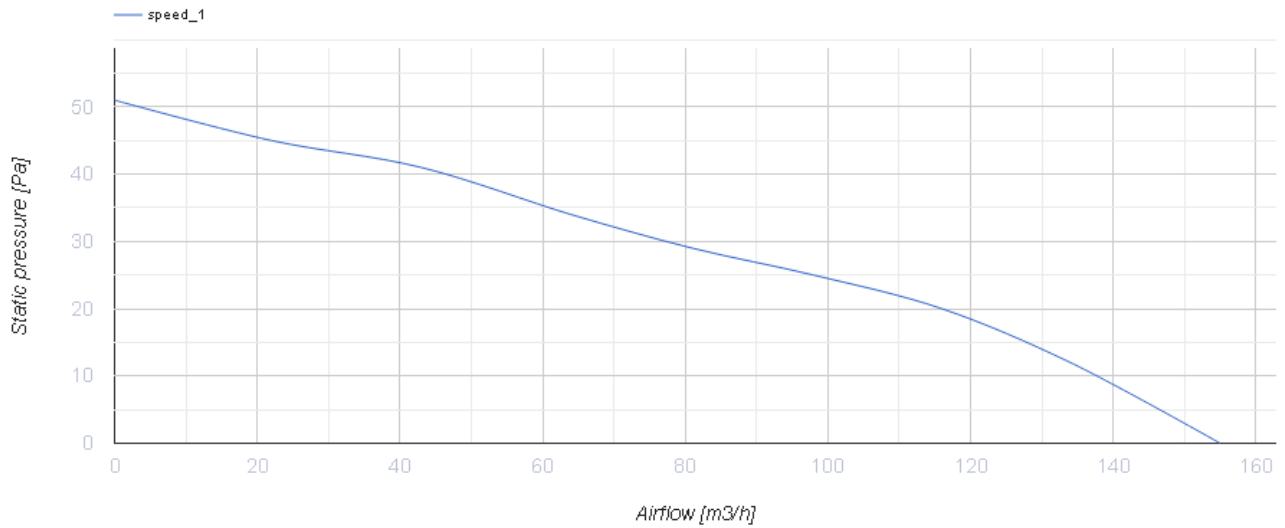

125 Solid T Black Sapphire

Axiale dekorative Ventilatoren zur Abluftlüftung mit geringem Energieverbrauch

- Max. Förderleistung: 155
- Schalldruckpegel LpA @ 3 m: 32
- Motortyp: AC
- Rückströmungsschutz: Backdraft damper
- Timer: Nachlaufschalter

	Maßeinheit	125 Solid T Black Sapphire
Luftkanalgröße	mm	125
Speed	-	1
Versorgungsspannung min	V	220
Versorgungsspannung max	V	240
Frequenz der Netzversorgung	Hz	50
Leistung	W	18
Stromaufnahme	A	0.11
Max. Förderleistung	m ³ /h	155
Schalldruckpegel LpA @ 3 m	dB(A)	32
Gewicht	kg	0.75
Ambientlufttemperatur, min	°C	1
Ambientlufttemperatur, max	°C	45
Schutzart	-	IP44

Abmessungen

Ø D	B	L	L1
123.5	180	85	38

Zubehör

Flansche

Produktname	Foto	Beschreibung
FO 125		Das Fensterflansch ist einsetzbar für alle VENTS Lüfter, außer VKO, VKO1, iFan, Quiet, MAO, CF