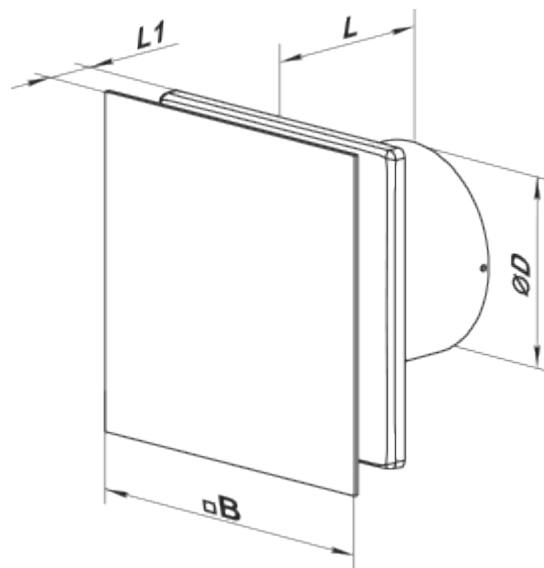

125 Solid T Black Sapphire

Axiale dekorative Ventilatoren zur Abluftlüftung mit geringem Energieverbrauch

- Max. Förderleistung: 155
- Schalldruckpegel LpA @ 3 m: 32
- Motortyp: AC
- Rückströmungsschutz: Backdraft damper
- Timer: Nachlaufschalter

	Maßeinheit	125 Solid T Black Sapphire
Luftkanalgröße	mm	125
Speed	-	1
Versorgungsspannung min	V	220
Versorgungsspannung max	V	240
Frequenz der Netzversorgung	Hz	50
Leistung	W	18
Stromaufnahme	A	0.11
Max. Förderleistung	m ³ /h	155
Schalldruckpegel LpA @ 3 m	dB(A)	32
Gewicht	kg	0.75
Ambientlufttemperatur, min	°C	1
Ambientlufttemperatur, max	°C	45
Schutzart	-	IP44

Abmessungen

Ø D	B	L	L1
123.5	180	85	38

Zubehör

Flansche

Produktname	Foto	Beschreibung
FO 125		Das Fensterflansch ist einsetzbar für alle VENTS Lüfter, außer VKO, VKO1, iFan, Quiet, MAO, CF