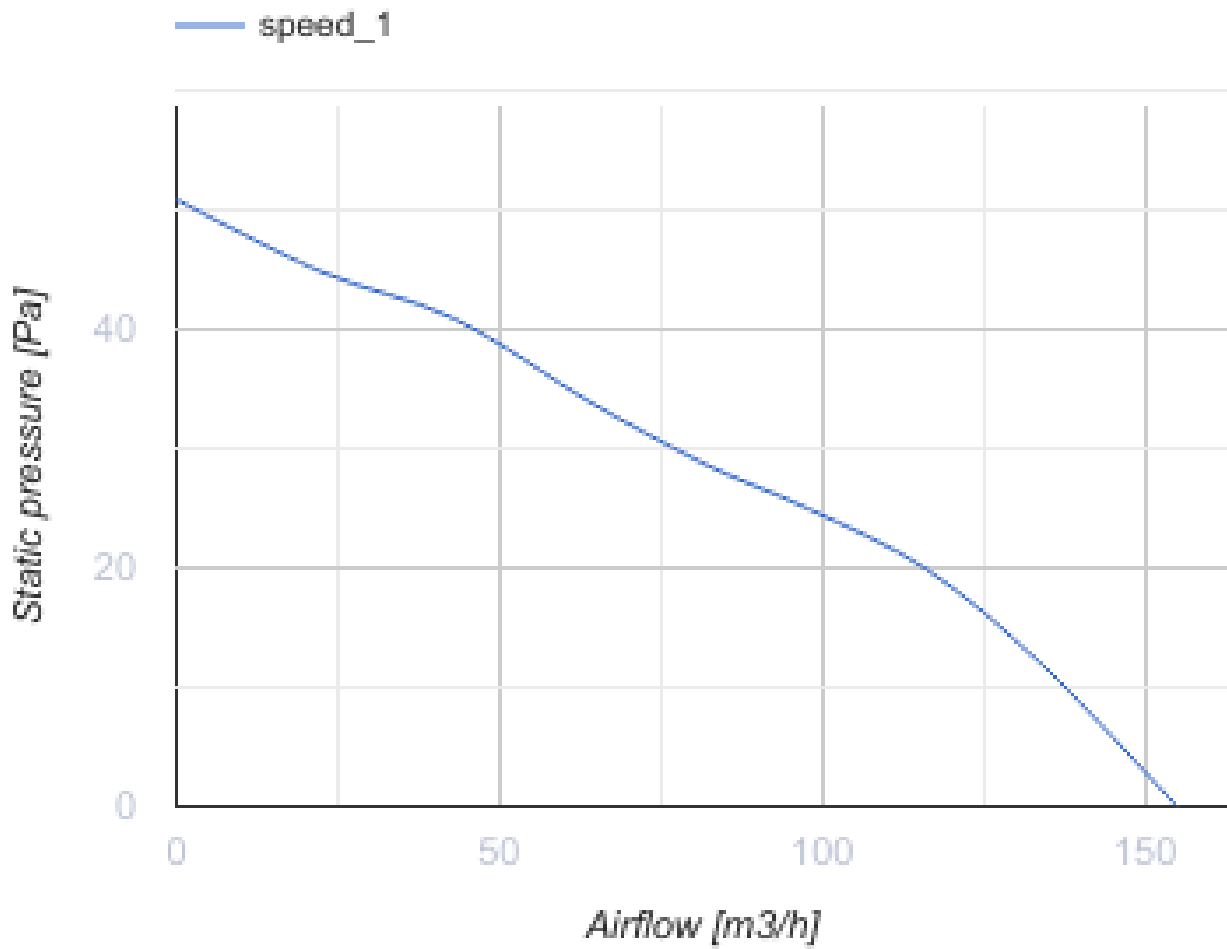

125 Solid T Black Sapphire

Axiale dekorative Ventilatoren zur Abluftlüftung mit geringem Energieverbrauch

- Max. Förderleistung: 155
- Schalldruckpegel LpA @ 3 m: 32
- Motortyp: AC
- Rückströmungsschutz: Backdraft damper
- Timer: Nachlaufschalter

	Maßeinheit	125 Solid T Black Sapphire
Luftkanalgröße	mm	125
Speed	-	1
Versorgungsspannung min	V	220
Versorgungsspannung max	V	240
Frequenz der Netzversorgung	Hz	50
Leistung	W	18
Stromaufnahme	A	0.11
Max. Förderleistung	m ³ /h	155
Schalldruckpegel LpA @ 3 m	dB(A)	32
Gewicht	kg	0.75
Ambientlufttemperatur, min	°C	1
Ambientlufttemperatur, max	°C	45
Schutzart	-	IP44