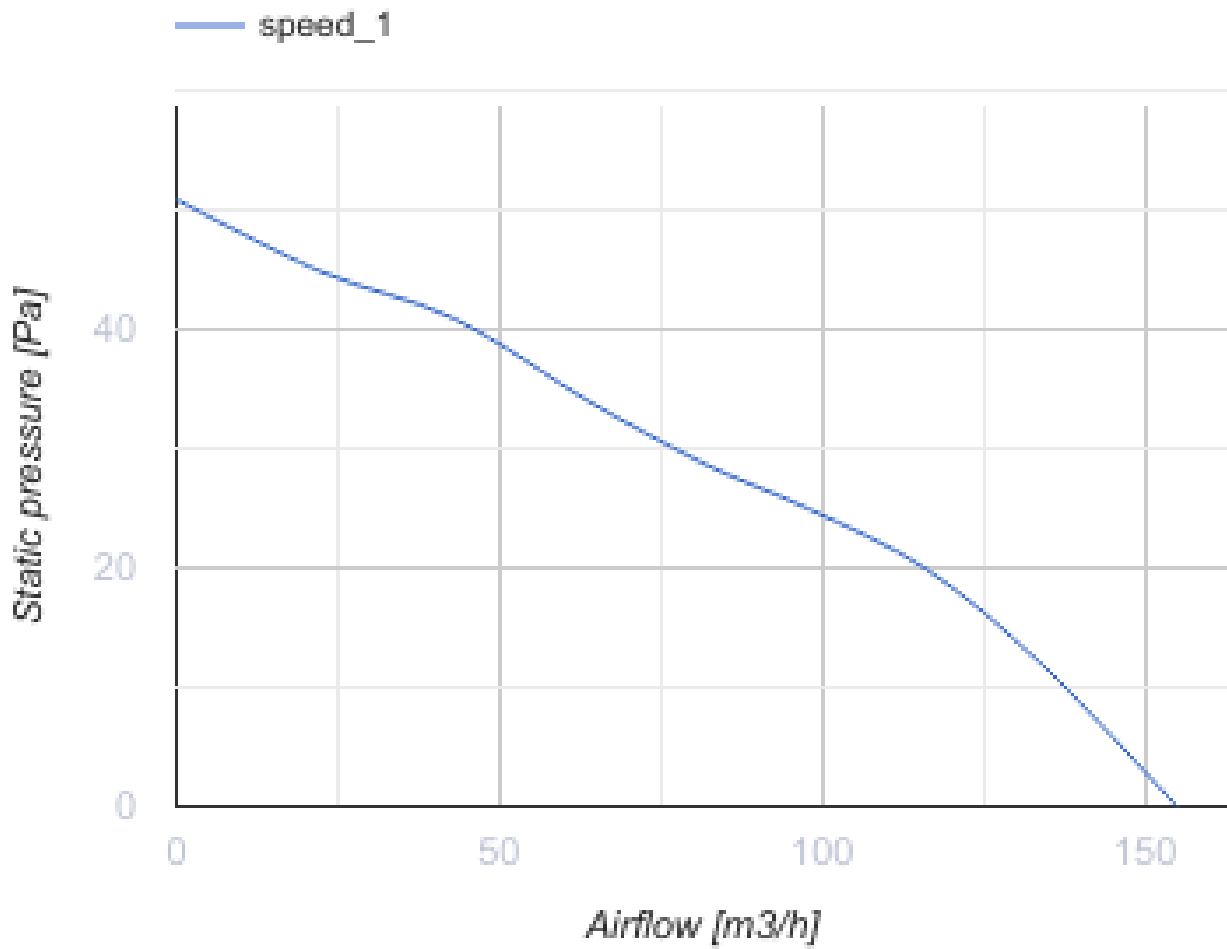

125 Solid T Black Sapphire

Geräuscharmer Abluft-Axialventilator mit niedrigem Energiebedarf

- Max. Förderleistung: 155
- Schalldruckpegel LpA @ 3 m: 32
- Motortyp: AC
- Rückströmungsschutz: Backdraft damper
- Timer: Turn off timer

	Maßeinheit	125 Solid T Black Sapphire
Luftkanalgröße	mm	125
Speed	-	1
Versorgungsspannung min	V	220
Versorgungsspannung max	V	240
Frequenz der Netzversorgung	Hz	50
Leistung	W	18
Stromaufnahme	A	0.11
Max. Förderleistung	m ³ /h	155
Schalldruckpegel LpA @ 3 m	dB(A)	32
Gewicht	kg	0.75
Ambientlufttemperatur, min	°C	1
Ambientlufttemperatur, max	°C	45
Schutzart	-	IP44