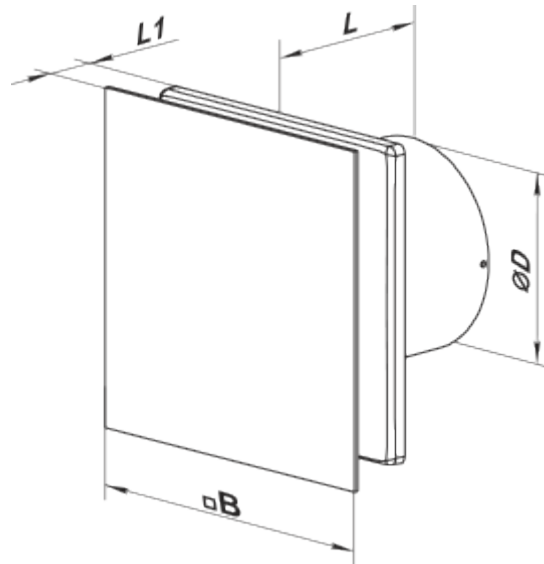

	Maßeinheit	125 Solid T L
Luftkanalgröße	mm	125
Speed	-	1
Versorgungsspannung min	V	220
Versorgungsspannung max	V	240
Frequenz der Netzversorgung	Hz	50
Leistung	W	18
Stromaufnahme	A	0.11
Max. Förderleistung	m <sup>3</sup> /h	155
Schalldruckpegel LpA @ 3 m	dB(A)	32
Gewicht	kg	0.75
Ambientlufttemperatur, min	°C	1
Ambientlufttemperatur, max	°C	45
Schutzart	-	IP44

## Abmessungen

Ø D	B	L	L1
123.5	180	85	38