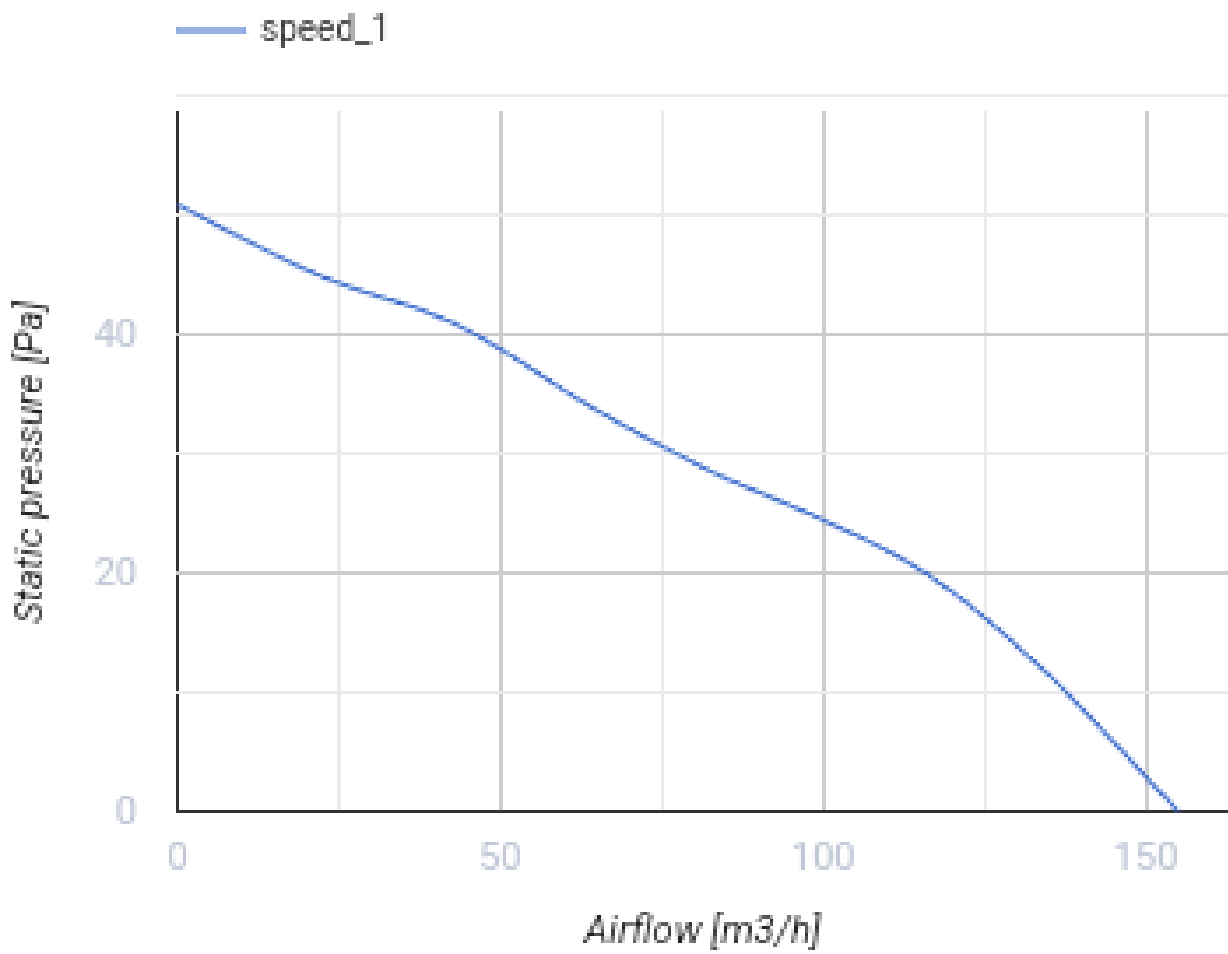

# 125 Solid T L

Geräuscharmer Abluft-Axialventilator mit niedrigem  
Energbedarf

- Max. Förderleistung: 155
- Schalldruckpegel LpA @ 3 m: 32
- Motortyp: AC
- Rückströmungsschutz: Backdraft damper
- Timer: Turn off timer

	Maßeinheit	125 Solid T L
Luftkanalgröße	mm	125
Speed	-	1
Versorgungsspannung min	V	220
Versorgungsspannung max	V	240
Frequenz der Netzversorgung	Hz	50
Leistung	W	18
Stromaufnahme	A	0.11
Max. Förderleistung	m <sup>3</sup> /h	155
Schalldruckpegel LpA @ 3 m	dB(A)	32
Gewicht	kg	0.75
Ambientlufttemperatur, min	°C	1
Ambientlufttemperatur, max	°C	45
Schutzart	-	IP44

### Abmessungen

<b>Ø D</b>	<b>B</b>	<b>L</b>	<b>L1</b>
123.5	180	85	38