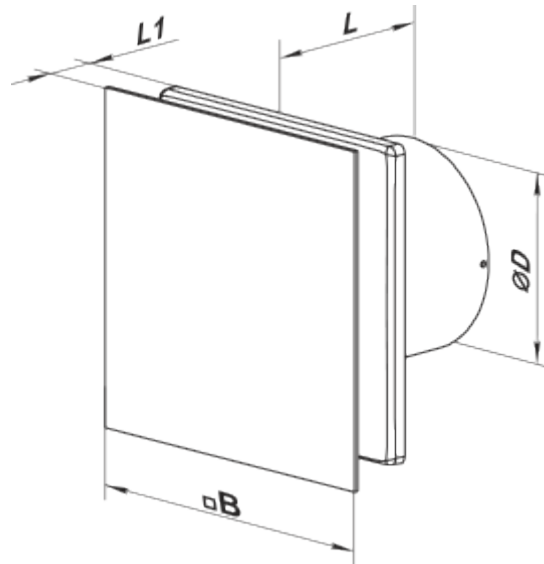

	Maßeinheit	125 Solid T L
Luftkanalgröße	mm	125
Speed	-	1
Versorgungsspannung min	V	220
Versorgungsspannung max	V	240
Frequenz der Netzversorgung	Hz	50
Leistung	W	18
Stromaufnahme	A	0.11
Max. Förderleistung	m <sup>3</sup> /h	155
Schalldruckpegel LpA @ 3 m	dB(A)	32
Gewicht	kg	0.75
Ambientlufttemperatur, min	°C	1
Ambientlufttemperatur, max	°C	45
Schutzart	-	IP44

### Abmessungen

<b>Ø D</b>	<b>B</b>	<b>L</b>	<b>L1</b>
123.5	180	85	38