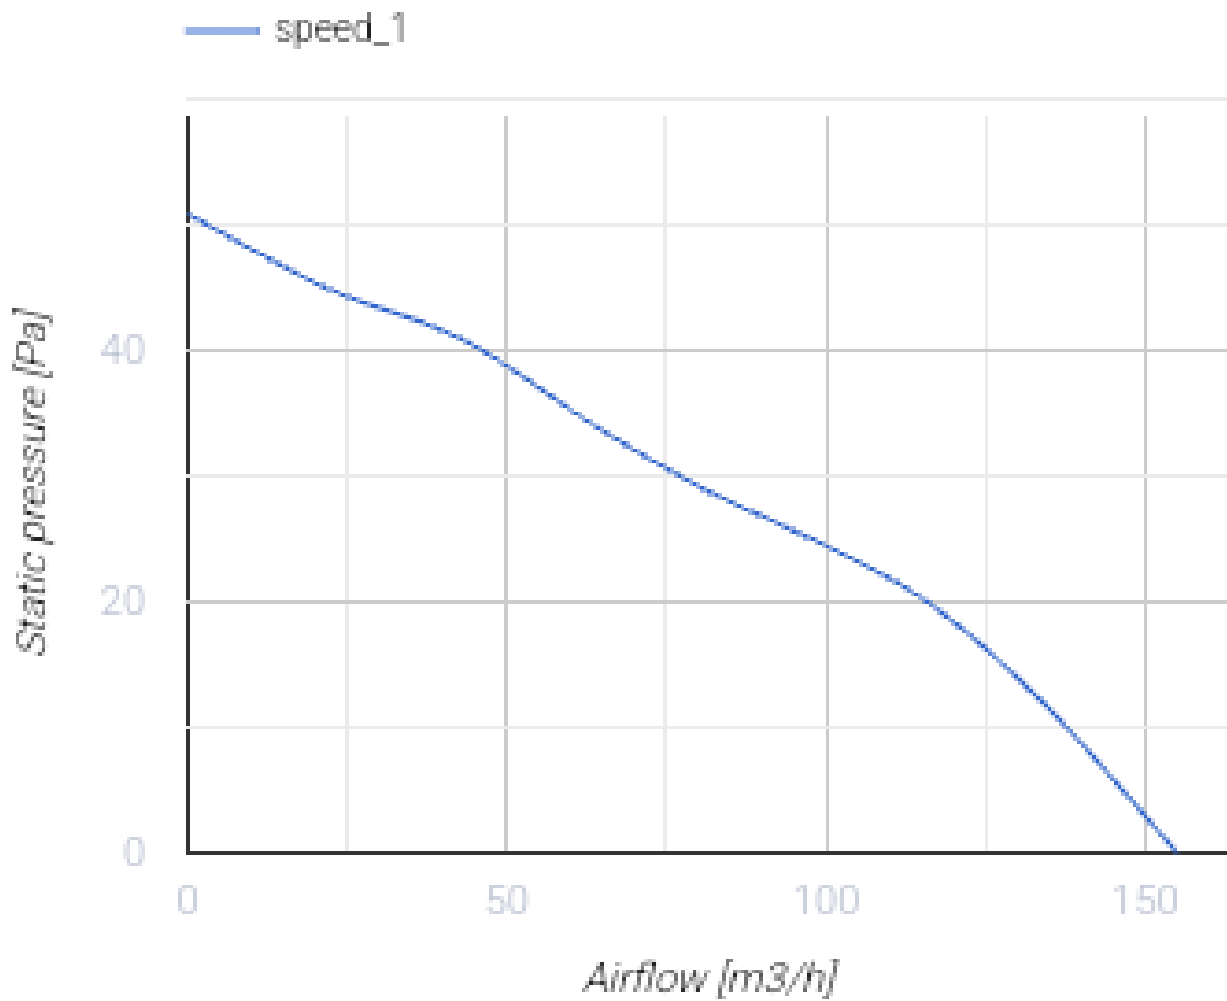

125 Solid TH Black Sapphire

Axiale dekorative Ventilatoren zur Abluftlüftung mit geringem Energieverbrauch

- Max. Förderleistung: 155
- Schalldruckpegel LpA @ 3 m: 32
- Motortyp: AC
- Rückströmungsschutz: Backdraft damper
- Feuchtigkeitssensor
- Timer: Nachlaufschalter

	Maßeinheit	125 Solid TH Black Sapphire
Luftkanalgröße	mm	125
Speed	-	1
Versorgungsspannung min	V	220
Versorgungsspannung max	V	240
Frequenz der Netzversorgung	Hz	50
Leistung	W	18
Stromaufnahme	A	0.11
Max. Förderleistung	m ³ /h	155
Schalldruckpegel LpA @ 3 m	dB(A)	32
Gewicht	kg	0.75
Ambientlufttemperatur, min	°C	1
Ambientlufttemperatur, max	°C	45
Schutzart	-	IP44