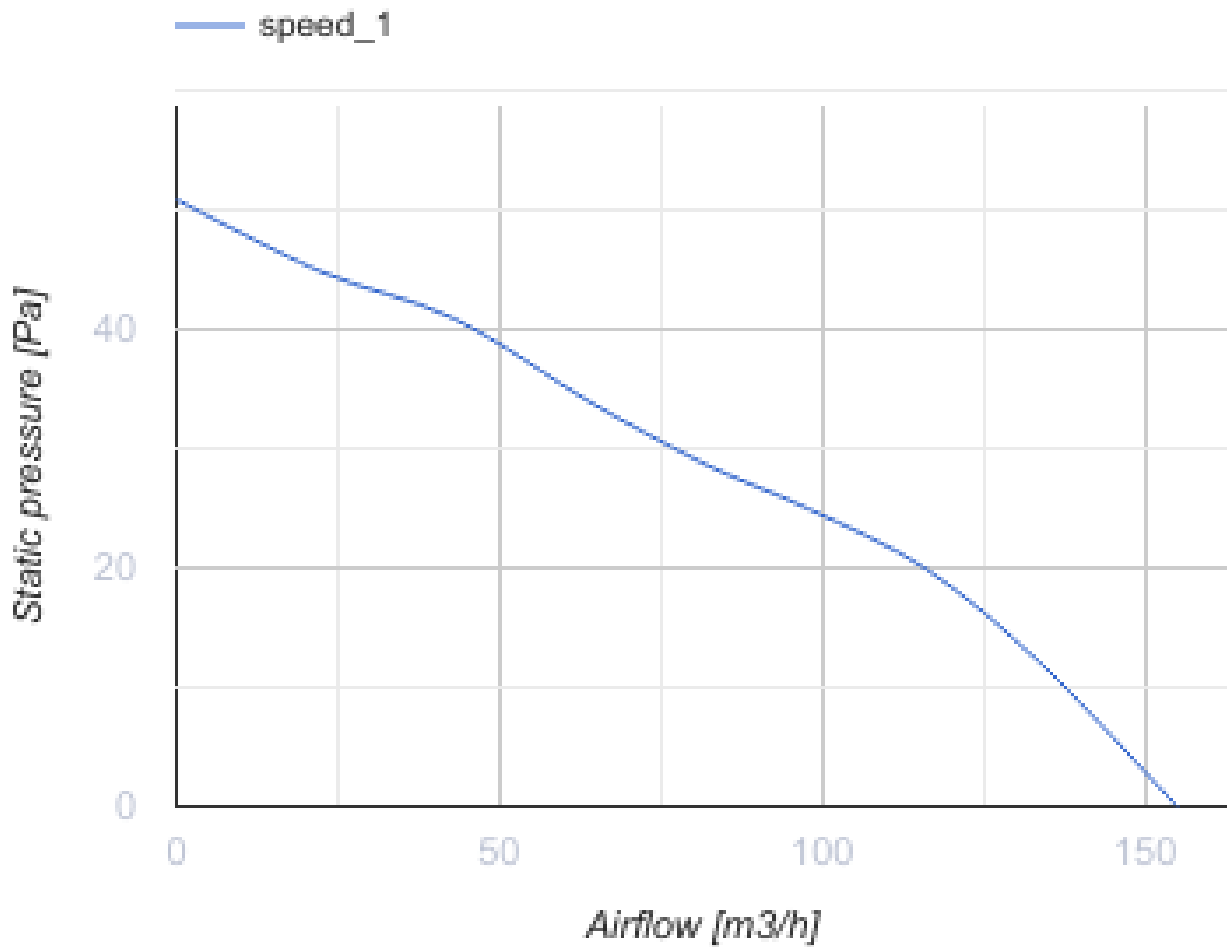

125 Solid TH Black Sapphire

Axiale dekorative Ventilatoren zur Abluftlüftung mit geringem Energieverbrauch

- Max. Förderleistung: 155
- Schalldruckpegel LpA @ 3 m: 32
- Motortyp: AC
- Rückströmungsschutz: Backdraft damper
- Feuchtigkeitssensor
- Timer: Nachlaufschalter

	Maßeinheit	125 Solid TH Black Sapphire
Luftkanalgröße	mm	125
Speed	-	1
Versorgungsspannung min	V	220
Versorgungsspannung max	V	240
Frequenz der Netzversorgung	Hz	50
Leistung	W	18
Stromaufnahme	A	0.11
Max. Förderleistung	m ³ /h	155
Schalldruckpegel LpA @ 3 m	dB(A)	32
Gewicht	kg	0.75
Ambientlufttemperatur, min	°C	1
Ambientlufttemperatur, max	°C	45
Schutzart	-	IP44