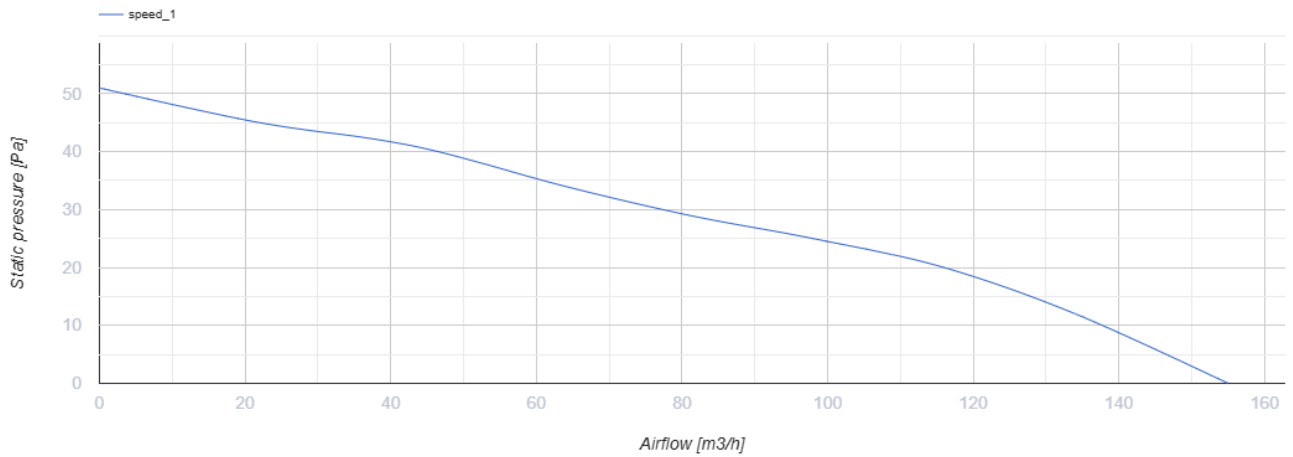

125 Solid TH L

Geräuscharmer Abluft-Axialventilator mit niedrigem
Energbedarf

- Max. Förderleistung: 155
- Schalldruckpegel LpA @ 3 m: 32
- Motortyp: AC
- Rückströmungsschutz: Backdraft damper
- Feuchtigkeitssensor
- Timer: Turn off timer

	Maßeinheit	125 Solid TH L
Luftkanalgröße	mm	125
Speed	-	1
Versorgungsspannung min	V	220
Versorgungsspannung max	V	240
Frequenz der Netzversorgung	Hz	50
Leistung	W	18
Stromaufnahme	A	0.11
Max. Förderleistung	m ³ /h	155
Schalldruckpegel LpA @ 3 m	dB(A)	32
Gewicht	kg	0.75
Ambientlufttemperatur, min	°C	1
Ambientlufttemperatur, max	°C	45
Schutzart	-	IP44