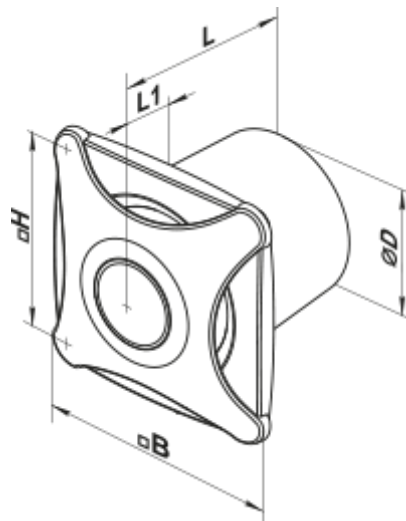

## Axiale dekorative Abluftventilatoren

- Max. Förderleistung: 164
- Schalldruckpegel LpA @ 3 m: 34
- Motortyp: AC
- Gehäusematerial: Plastic

	Maßeinheit	125 X
Luftkanalgröße	mm	125
Speed	-	1
Versorgungsspannung min	V	220
Versorgungsspannung max	V	240
Frequenz der Netzversorgung	Hz	50/60
Leistung	W	16
Stromaufnahme	A	0.1
Max. Förderleistung	m <sup>3</sup> /h	164
Schalldruckpegel LpA @ 3 m	dB(A)	34
Gewicht	kg	0.75
Ambientlufttemperatur, min	°C	1
Ambientlufttemperatur, max	°C	40
Schutzart	-	IP24
ErP-Konformität	-	2016
Kalt - Spezifischer Energieverbrauch (SEV)	kWh/(m <sup>2</sup> /a)	32
SEV-Klasse Kalt	-	B
Durchschnittlich - Spezifischer Energieverbrauch (SEV)	kWh/(m <sup>2</sup> /a)	15
SEV-Klasse Durchschnittlich	-	E
Warm - Spezifischer Energieverbrauch (SEV)	kWh/(m <sup>2</sup> /a)	6
SEV-Klasse Warm	-	F
Unit category	-	RVU

## Abmessungen

Ø D	B	H	L	L1
125	177	140	143	42