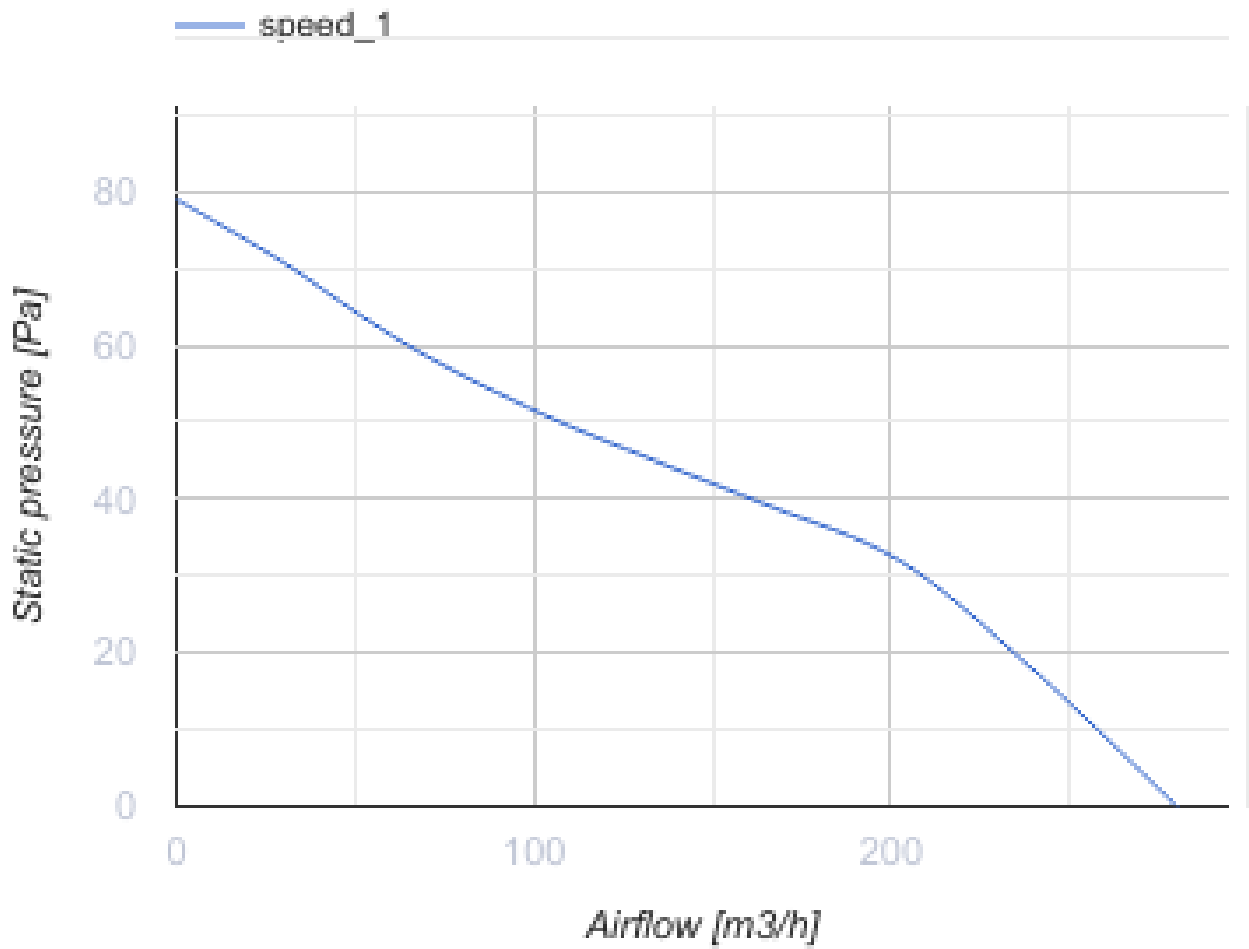

150 Base

Vents Base – Axial-Abluftventilator für Privathaushalte von Design Concept System, konzipiert für Räume mit normaler oder erhöhter Luftfeuchtigkeit: Küche, Badezimmer und Duschräume usw.

- Max. Förderleistung: 280
- Schalldruckpegel LpA @ 3 m: 34
- Motortyp: AC
- Laufradtyp: Axial
- Gehäusematerial: Plastic

	Maßeinheit	150 Base
Luftkanalgröße	mm	150
Speed	-	1
Versorgungsspannung min	V	220
Versorgungsspannung max	V	240
Frequenz der Netzversorgung	Hz	50
Leistung	W	23
Stromaufnahme	A	0.161
Max. Förderleistung	m ³ /h	280
Drehzahl	-	2200
Schalldruckpegel LpA @ 3 m	dB(A)	34
Ambientlufttemperatur, min	°C	1
Ambientlufttemperatur, max	°C	40
Schutzart	-	IP24