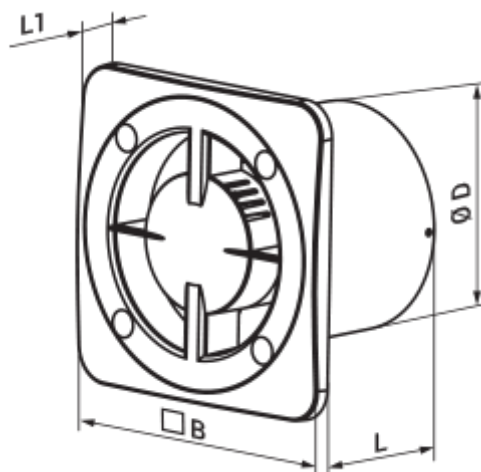

	Maßeinheit	150 Base
Luftkanalgröße	mm	150
Speed	-	1
Versorgungsspannung min	V	220
Versorgungsspannung max	V	240
Frequenz der Netzversorgung	Hz	50
Leistung	W	23
Stromaufnahme	A	0.161
Max. Förderleistung	m <sup>3</sup> /h	280
Drehzahl	-	2200
Schalldruckpegel LpA @ 3 m	dB(A)	34
Ambientlufttemperatur, min	°C	1
Ambientlufttemperatur, max	°C	40
Schutzart	-	IP24

## Abmessungen

ØD	B	L	L1
149	180	106	17