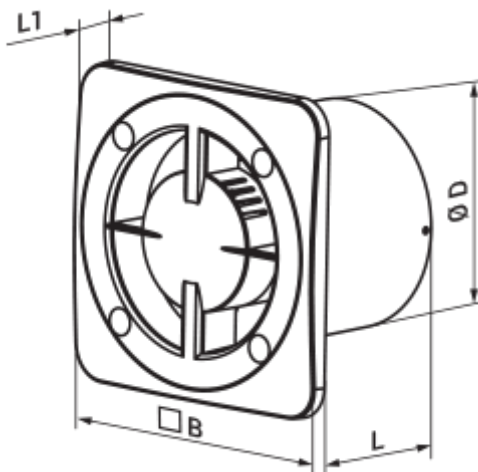

Typ des Lüftungsgeräts	-	Unidirectional
Antriebsart	-	Single speed
Art des Wärmerückgewinnungssystems	-	Keines
Max. Luftvolumenstrom	m³/h	280
Elektrische Eingangsleistung	W	23
Bezugs-Luftvolumenstrom	m³/s	0.054
Specific power input (SPI)	W/(m³/h)	0.082
Control typology	-	Manual control
Maximum external leakage rates	%	2.7
Kalt - Jährlicher Stromverbrauch (JSV)	kWh/a	103
Durchschnittlich - Jährlicher Stromverbrauch (JSV)	kWh/a	103
The annual electricity consumption (AEC) Warm	kWh/a	103
Kalt - Jährliche Einsparung an Heizenergie (JEH)	kWh/a	3355
The annual heating saved (AHS) Average	kWh/a	1715
The annual heating saved (AHS) Warm	kWh/a	776
Angabe des Typs	-	RVU UVU
Sound power level	dB(A)	54

Abmessungen

ØD	B	L	L1
149	180	106	17

Zubehör

Dekorplatten

Produktname	Foto	Beschreibung