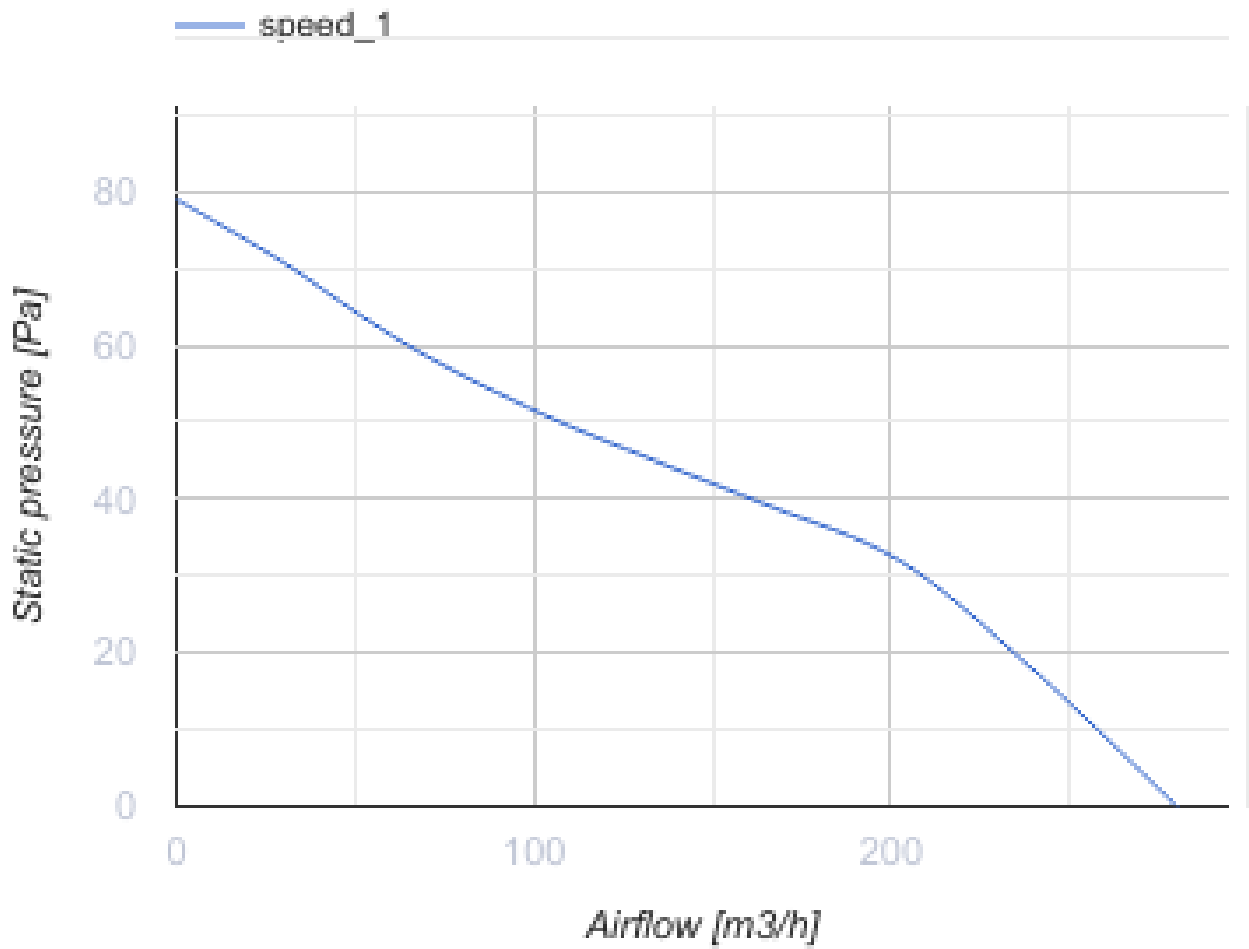

## 150 Base

Vents Base – Axial-Abluftventilator für Privathaushalte von Design Concept System, konzipiert für Räume mit normaler oder erhöhter Luftfeuchtigkeit: Küche, Badezimmer und Duschräume usw.

- Max. Förderleistung: 280
- Schalldruckpegel LpA @ 3 m: 34
- Motortyp: AC
- Laufradtyp: Axial
- Gehäusematerial: Plastic

	Maßeinheit	150 Base
Luftkanalgröße	mm	150
Speed	-	1
Versorgungsspannung min	V	220
Versorgungsspannung max	V	240
Frequenz der Netzversorgung	Hz	50
Leistung	W	23
Stromaufnahme	A	0.161
Max. Förderleistung	m <sup>3</sup> /h	280
Drehzahl	-	2200
Schalldruckpegel LpA @ 3 m	dB(A)	34
Ambientlufttemperatur, min	°C	1
Ambientlufttemperatur, max	°C	40
Schutzart	-	IP24

## Abmessungen

ØD	B	L	L1
149	180	106	17