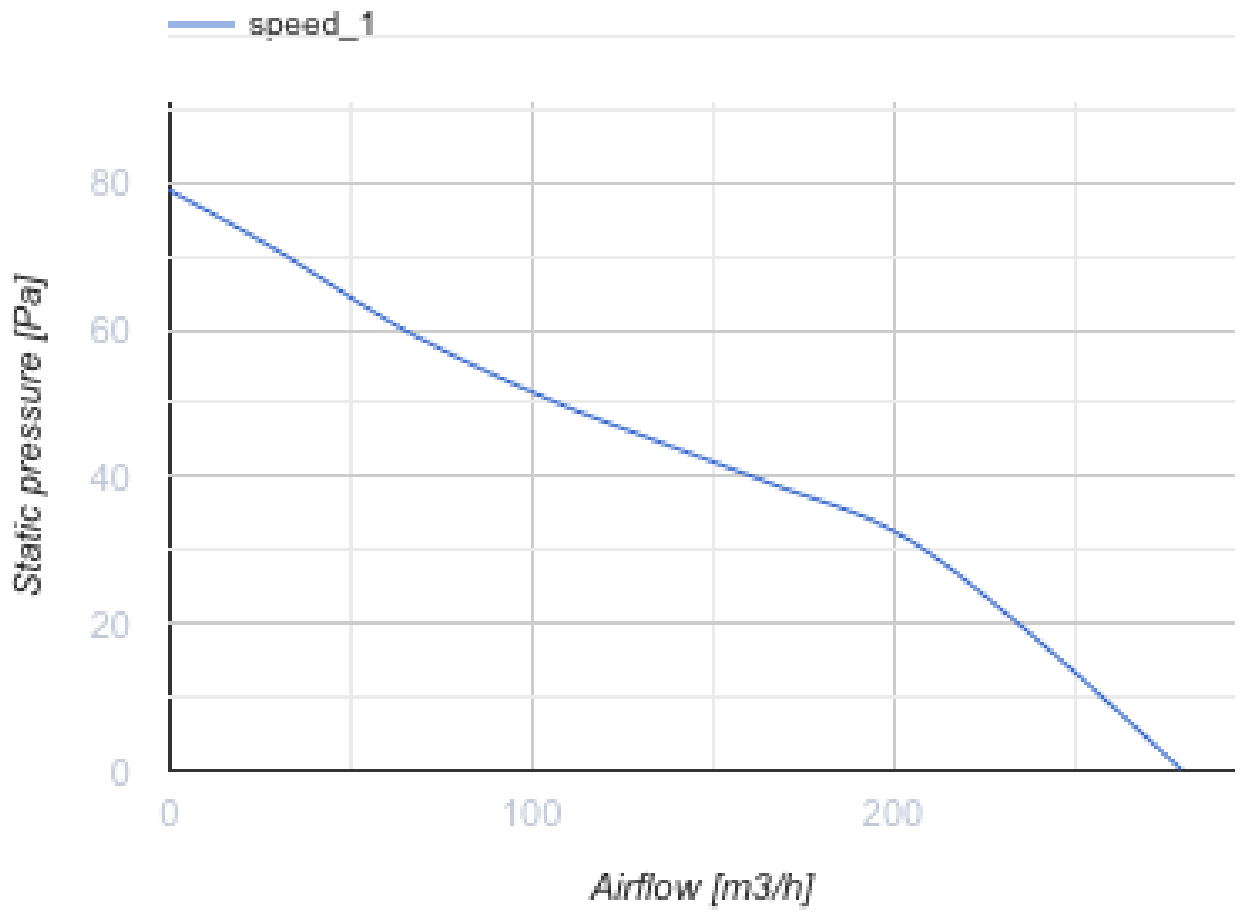

## 150 Base

Vents Base – Axial-Abluftventilator für Privathaushalte von Design Concept System, konzipiert für Räume mit normaler oder erhöhter Luftfeuchtigkeit: Küche, Badezimmer und Duschräume usw.

- Max. Förderleistung: 280
- Schalldruckpegel LpA @ 3 m: 34
- Motortyp: AC
- Laufradtyp: Axial
- Gehäusematerial: Plastic

	Maßeinheit	150 Base
Luftkanalgröße	mm	150
Speed	-	1
Versorgungsspannung min	V	220
Versorgungsspannung max	V	240
Frequenz der Netzversorgung	Hz	50
Leistung	W	23
Stromaufnahme	A	0.161
Max. Förderleistung	m <sup>3</sup> /h	280
Drehzahl	-	2200
Schalldruckpegel LpA @ 3 m	dB(A)	34
Ambientlufttemperatur, min	°C	1
Ambientlufttemperatur, max	°C	40
Schutzart	-	IP24

## Abmessungen

ØD	B	L	L1
149	180	106	17