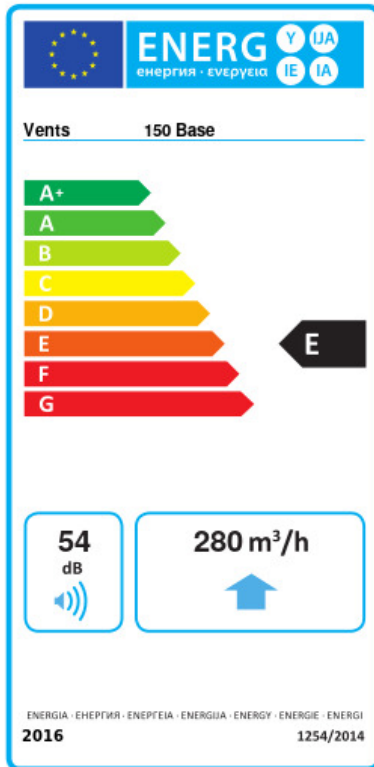

Ecodesign

Warenzeichen	Vents					
Modell	150 Base					
Specific energy consumption (SEC) (kWh/(m²/a))	Kalt		Durchschnittlich		Warm	
	-31	B	-14.6	E	-5.2	F
Typ des Lüftungsgeräts	Unidirectional					
Antriebsart	Single speed					
Art des Wärmerückgewinnungssystems	Keines					
Max. Luftvolumenstrom (m³/h)	280					
Elektrische Eingangsleistung (W)	23					
Bezugs-Luftvolumenstrom (m³/s)	0.054					
Specific power input (SPI) (W/(m³/h))	0.082					
Control typology	Manual control					
Maximum external leakage rates (%)	2.7					
Angabe des Typs	RVU UVU					
Sound power level (dB(A))	54					
The annual electricity consumption (AEC) (kWh/a)	Kalt		Durchschnittlich		Warm	
	103		103		103	
The annual heating saved (AHS) (kWh/a)	Kalt		Durchschnittlich		Warm	
	3355		1715		776