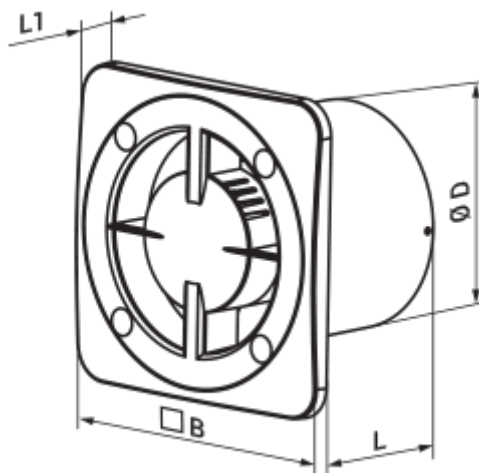

- Motortyp: AC
- Laufradtyp: Axial
- Gehäusematerial: Plastic

	Maßeinheit	150 Base (220 V/60 Hz)
Luftkanalgröße	mm	150
Speed	-	1
Versorgungsspannung min	V	220
Versorgungsspannung max	V	220
Frequenz der Netzversorgung	Hz	60
Stromaufnahme	A	
Drehzahl	-	2200
Ambientlufttemperatur, min	°C	1
Ambientlufttemperatur, max	°C	40
Schutzart	-	IP24

Abmessungen

ØD	B	L	L1
149	180	106	17

Zubehör

Dekorplatten

Produktname	Foto	Beschreibung
FP 180 Plain		Abnehmbare Dekorabdeckungen sind eine universelle Lösung, mit der den Verbrauchern ermöglicht wird, das Design eines Ventilators oder Lüftungsgitters für jedes Interieur eines Badezimmers oder einer Küche auszusuchen.
FP 180 Plain red		Abnehmbare Dekorabdeckungen sind eine universelle Lösung, mit der den Verbrauchern ermöglicht wird, das Design eines Ventilators oder Lüftungsgitters für jedes Interieur eines Badezimmers oder einer Küche auszusuchen.