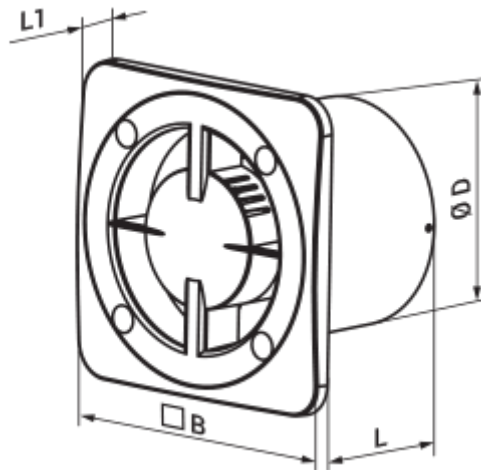

Zubehör

Dekorplatten

Produktname	Foto	Beschreibung
FP 180 Plain		Abnehmbare Dekorabdeckungen sind eine universelle Lösung, mit der den Verbrauchern ermöglicht wird, das Design eines Ventilators oder Lüftungsgitters für jedes Interieur eines Badezimmers oder einer Küche auszusuchen.
FP 180 Plain red		Abnehmbare Dekorabdeckungen sind eine universelle Lösung, mit der den Verbrauchern ermöglicht wird, das Design eines Ventilators oder Lüftungsgitters für jedes Interieur eines Badezimmers oder einer Küche auszusuchen.
FP 180 Plain black sapphire		Abnehmbare Dekorabdeckungen sind eine universelle Lösung, mit der den Verbrauchern ermöglicht wird, das Design eines Ventilators oder Lüftungsgitters für jedes Interieur eines Badezimmers oder einer Küche auszusuchen.
FP 180 Plain metallic		Abnehmbare Dekorabdeckungen sind eine universelle Lösung, mit der den Verbrauchern ermöglicht wird, das Design eines Ventilators oder Lüftungsgitters für jedes Interieur eines Badezimmers oder einer Küche auszusuchen.
FP 180 Plain wing		Abnehmbare Dekorabdeckungen sind eine universelle Lösung, mit der den Verbrauchern ermöglicht wird, das Design eines Ventilators oder Lüftungsgitters für jedes Interieur eines Badezimmers oder einer Küche auszusuchen.
FP 180 Aqua		Abnehmbare Dekorabdeckungen sind eine universelle Lösung, mit der den Verbrauchern ermöglicht wird, das Design eines Ventilators oder Lüftungsgitters für jedes Interieur eines Badezimmers oder einer Küche auszusuchen.
FP 180 Mars		Abnehmbare Dekorabdeckungen sind eine universelle Lösung, mit der den Verbrauchern ermöglicht wird, das Design eines Ventilators oder Lüftungsgitters für jedes Interieur eines Badezimmers oder einer Küche auszusuchen.
FP 180 Mystery		Abnehmbare Dekorabdeckungen sind eine universelle Lösung, mit der den Verbrauchern ermöglicht wird, das Design eines Ventilators oder Lüftungsgitters für jedes Interieur eines Badezimmers oder einer Küche auszusuchen.
FP 180 Plain chrome		Abnehmbare Dekorabdeckungen sind eine universelle Lösung, mit der den Verbrauchern ermöglicht wird, das Design eines Ventilators oder Lüftungsgitters für jedes Interieur eines Badezimmers oder einer Küche auszusuchen.