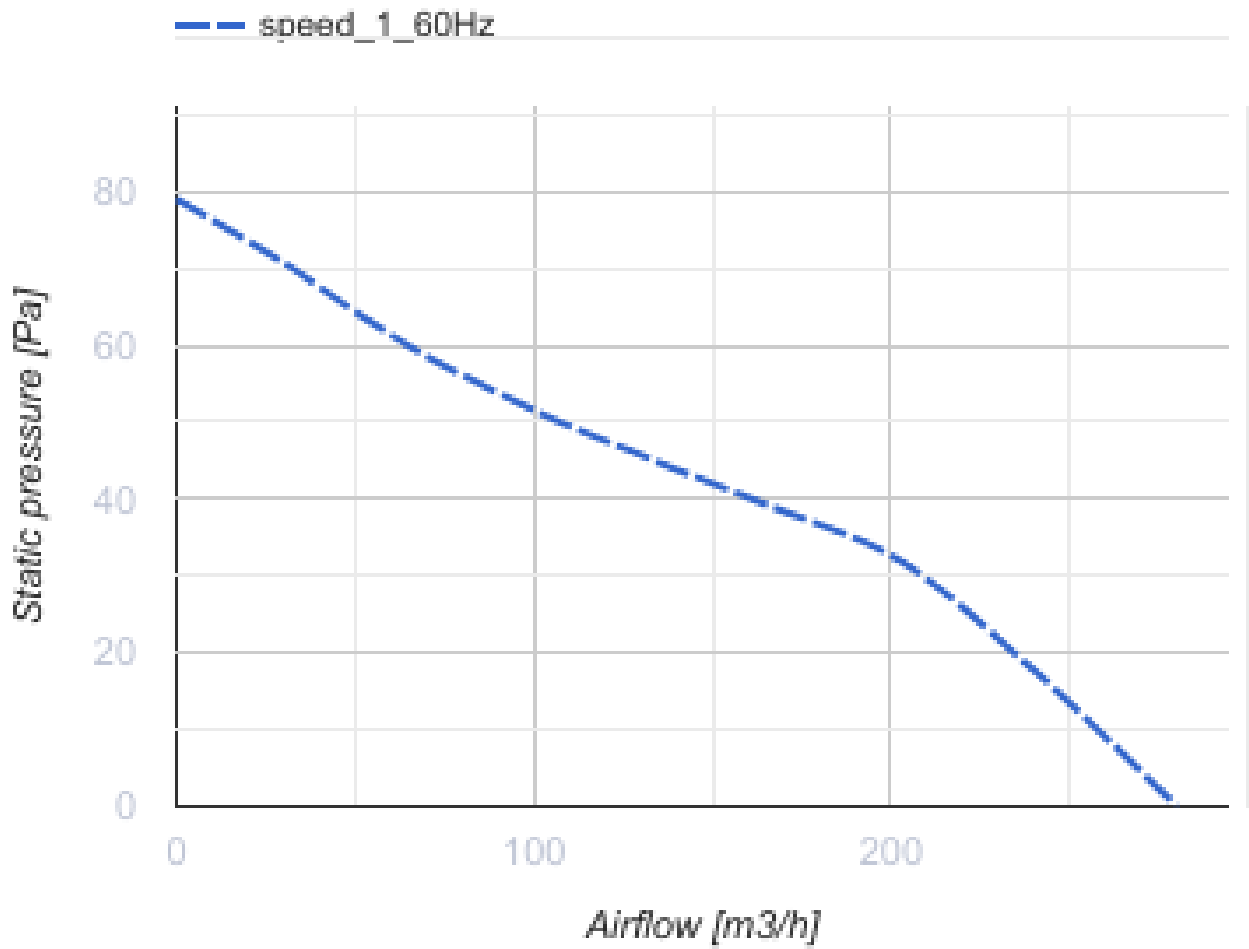

- Motortyp: AC
- Laufradtyp: Axial
- Gehäusematerial: Plastic

	Maßeinheit	150 Base (220 V/60 Hz)
Luftkanalgröße	mm	150
Speed	-	1
Versorgungsspannung min	V	220
Versorgungsspannung max	V	220
Frequenz der Netzversorgung	Hz	60
Stromaufnahme	A	
Drehzahl	-	2200
Ambientlufttemperatur, min	°C	1
Ambientlufttemperatur, max	°C	40
Schutzart	-	IP24