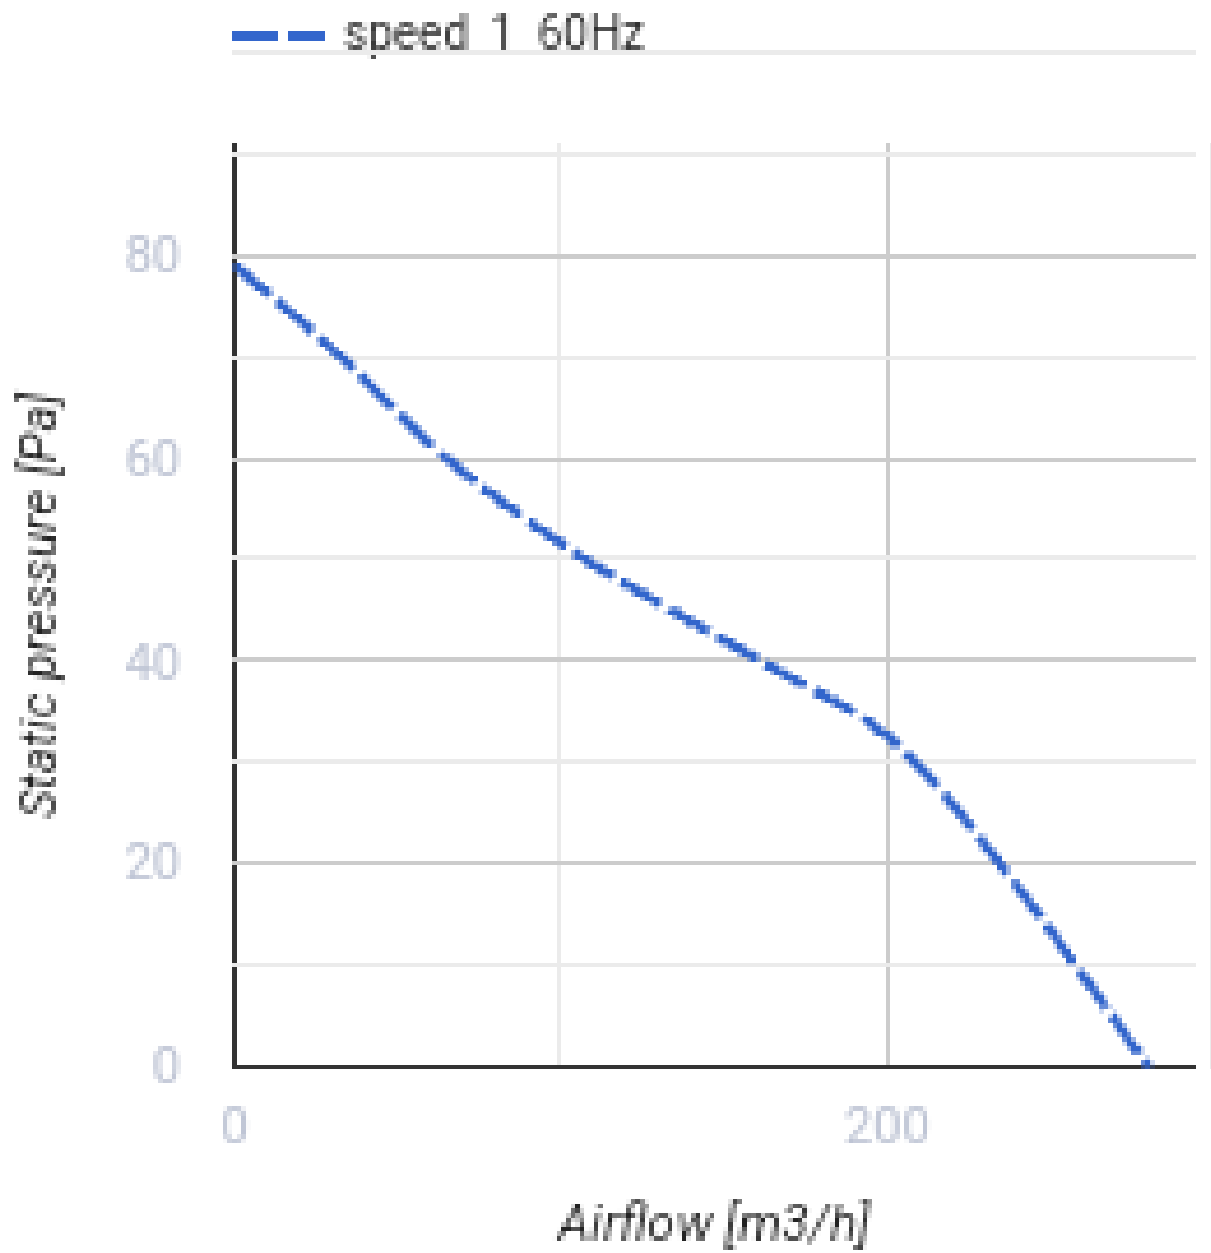

- Motortyp: AC
- Laufradtyp: Axial
- Gehäusematerial: Kunststoff

	Maßeinheit	150 Base (220 V/60 Hz)
Luftkanalgröße	mm	150
Speed	-	1
Versorgungsspannung min	V	220
Versorgungsspannung max	V	220
Frequenz der Netzversorgung	Hz	60
Stromaufnahme	A	
Drehzahl	-	2200
Ambientlufttemperatur, min	°C	1
Ambientlufttemperatur, max	°C	40
Schutzart	-	IP24