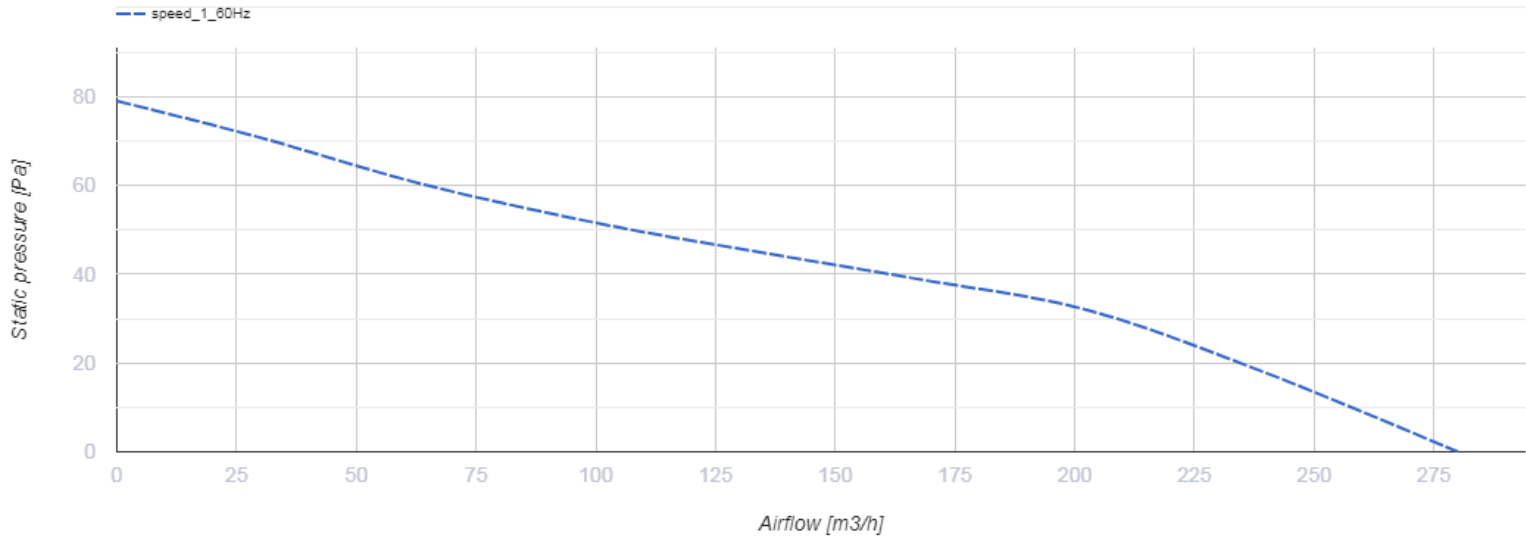

- Motortyp: AC
- Laufradtyp: Axial
- Gehäusematerial: Plastic

	Maßeinheit	150 Base (220 V/60 Hz)
Luftkanalgröße	mm	150
Speed	-	1
Versorgungsspannung min	V	220
Versorgungsspannung max	V	220
Frequenz der Netzversorgung	Hz	60
Stromaufnahme	A	
Drehzahl	-	2200
Ambientlufttemperatur, min	°C	1
Ambientlufttemperatur, max	°C	40
Schutzart	-	IP24

Abmessungen

ØD	B	L	L1
149	180	106	17

Zubehör

Dekorplatten

Produktname	Foto	Beschreibung
FP 180 Plain		Abnehmbare Dekorabdeckungen sind eine universelle Lösung, mit der den Verbrauchern ermöglicht wird, das Design eines Ventilators oder Lüftungsgitters für jedes Interieur eines Badezimmers oder einer Küche auszusuchen.
FP 180 Plain red		Abnehmbare Dekorabdeckungen sind eine universelle Lösung, mit der den Verbrauchern ermöglicht wird, das Design eines Ventilators oder Lüftungsgitters für jedes Interieur eines Badezimmers oder einer Küche auszusuchen.