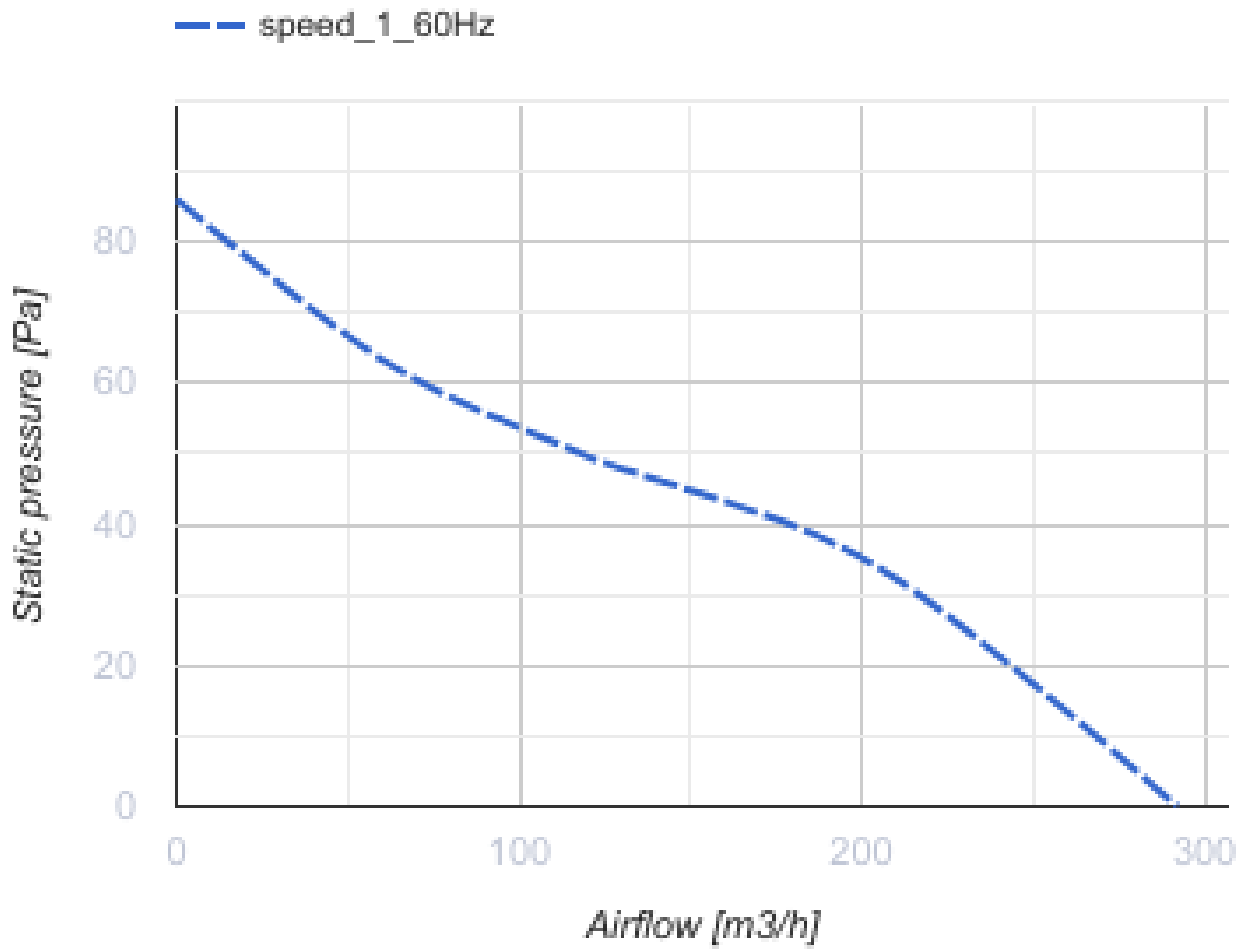

# 150 D (220V/60Hz)

Axial-Abluftventilatoren mit dünnen Frontplatten

- Motortyp: AC
- Gehäusematerial: Kunststoff

	Maßeinheit	150 D (220V/60Hz)
Luftkanalgröße	mm	150
Speed	-	1
Versorgungsspannung min	V	220
Versorgungsspannung max	V	240
Frequenz der Netzversorgung	Hz	60
Gewicht	kg	0.92
Ambientlufttemperatur, min	°C	1
Ambientlufttemperatur, max	°C	40
Schutzart	-	IP34

### Abmessungen

∅D	B	H	L	L
150	205	165	132	13