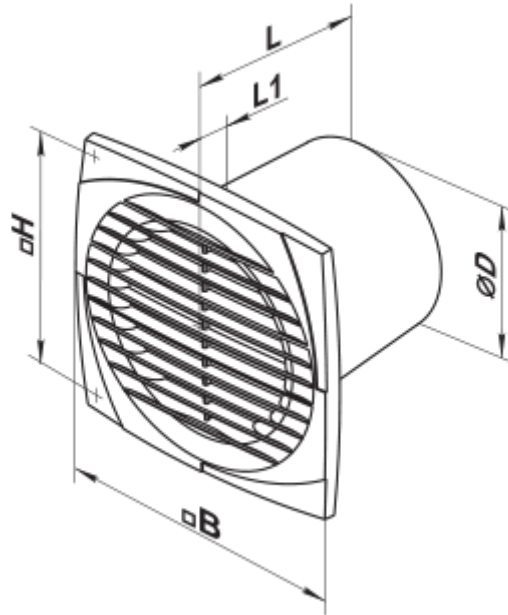

150 D (220V/60Hz)

Axiale Abluftventilatoren mit einer Luftförderleistung von bis zu 341 m³/h. Kompatibel mit Lüftungsrohren mit Durchmesser 100, 125 und 150 mm

- Motortyp: AC
- Gehäusematerial: Plastic

	Maßeinheit	150 D (220V/60Hz)
Luftkanalgröße	mm	150
Speed	-	1
Versorgungsspannung min	V	220
Versorgungsspannung max	V	240
Frequenz der Netzversorgung	Hz	60
Gewicht	kg	0.92
Ambientlufttemperatur, min	°C	1
Ambientlufttemperatur, max	°C	40
Schutzart	-	IP34

Abmessungen

ØD	B	H	L	L
150	205	165	132	13

Zubehör

Küchenabzugshaube

Produktname	Foto	Beschreibung
KO 150		Die Rückstauklappe ist empfohlen für die Anwendung mit den Kleinventilatoren von Serien VENTS M, M1, D, S, M3, X, X1, LD, LD Fresh time, Silenta-M, Silenta-S, Modern, Vitro star, Z star, X star
FO 150		Das Fensterflansch ist einsetzbar für alle VENTS Lüfter, außer VKO, VKO1, iFan, Quiet, MAO, CF