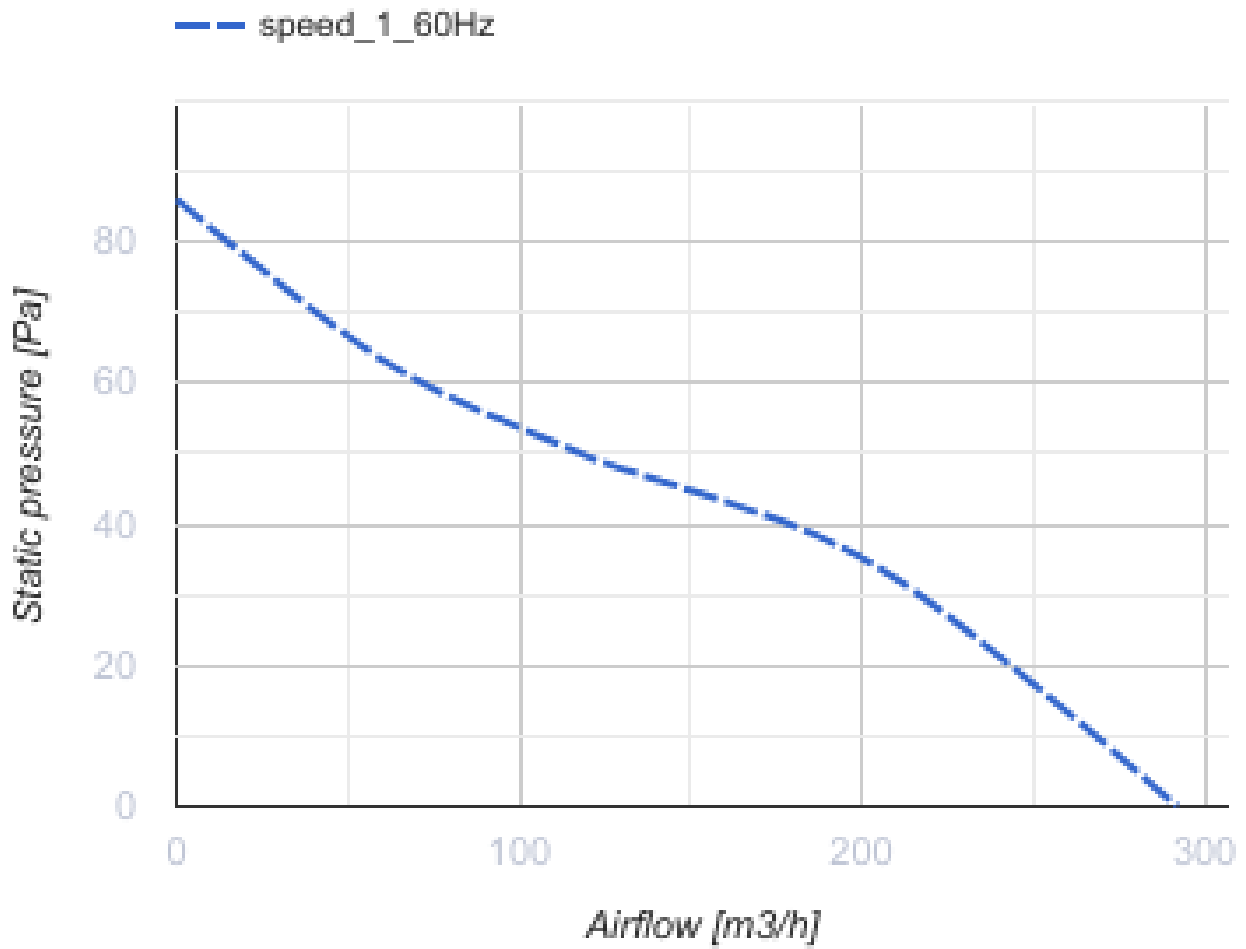

150 D (220V/60Hz)

Axial-Abluftventilatoren mit dünnen Frontplatten

- Motortyp: AC
- Gehäusematerial: Kunststoff

	Maßeinheit	150 D (220V/60Hz)
Luftkanalgröße	mm	150
Speed	-	1
Versorgungsspannung min	V	220
Versorgungsspannung max	V	240
Frequenz der Netzversorgung	Hz	60
Gewicht	kg	0.92
Ambientlufttemperatur, min	°C	1
Ambientlufttemperatur, max	°C	40
Schutzart	-	IP34

Abmessungen

∅D	B	H	L	L
150	205	165	132	13

Zubehör

Flansche

Produktname	Foto	Beschreibung
KO 150		Die Rückstauklappe ist empfohlen für die Anwendung mit den Kleinventilatoren von Serien VENTS M, M1, D, S, M3, X, X1, LD, LD Fresh time, Silenta-M, Silenta-S, Modern, Vitro star, Z star, X star
FO 150		Das Fensterflansch ist einsetzbar für alle VENTS Lüfter, außer VKO, VKO1, iFan, Quiet, MAO, CF