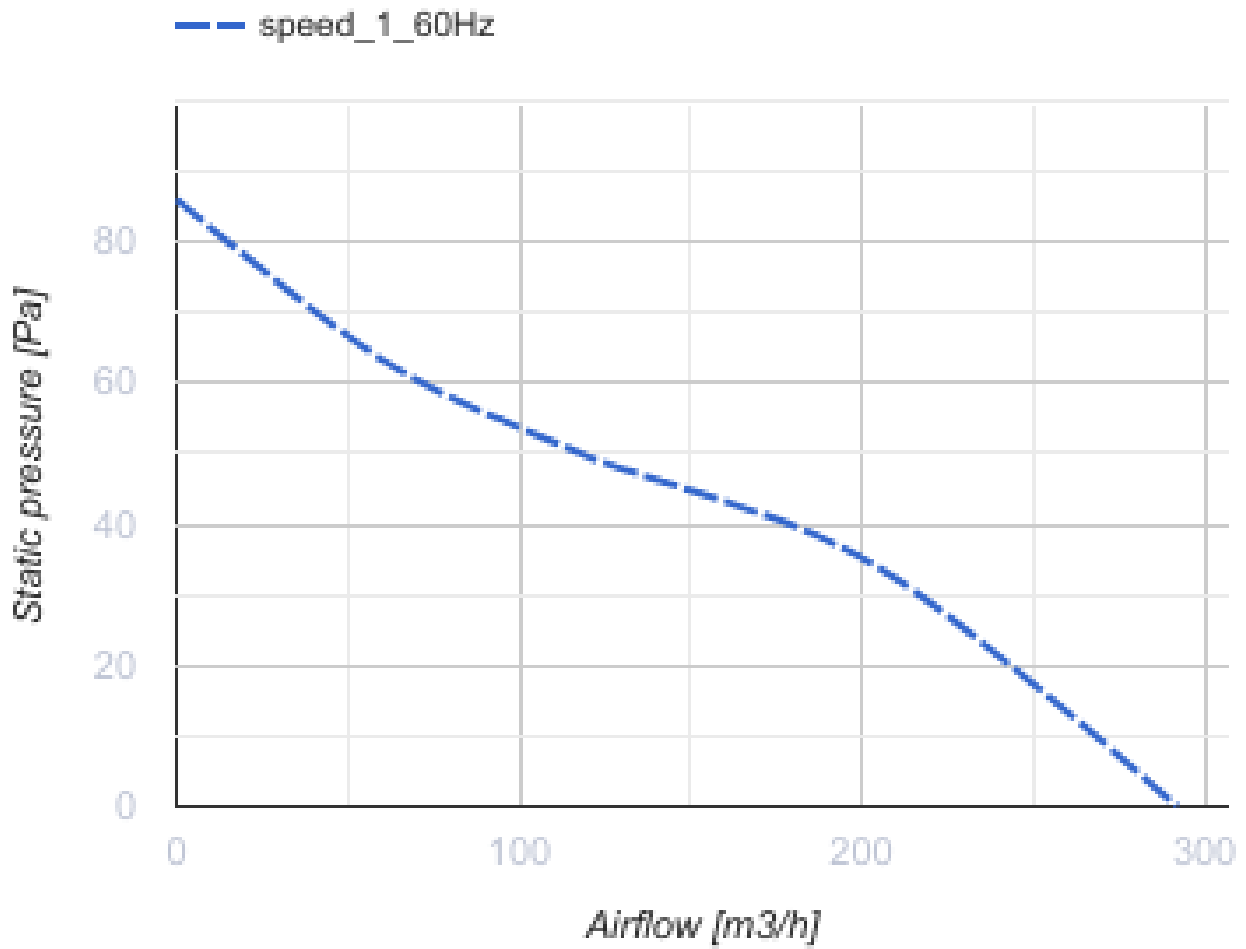

150 D K (220V/60Hz)

Axial-Abluftventilatoren mit dünnen Frontplatten

- Motortyp: AC
- Gehäusematerial: Kunststoff
- Rückströmungsschutz: Backdraft damper

	Maßeinheit	150 D K (220V/60Hz)
Luftkanalgröße	mm	150
Speed	-	1
Versorgungsspannung min	V	220
Versorgungsspannung max	V	240
Frequenz der Netzversorgung	Hz	60
Gewicht	kg	0.92
Ambientlufttemperatur, min	°C	1
Ambientlufttemperatur, max	°C	40
Schutzart	-	IP34

Abmessungen

∅D	B	H	L	L1
150	205	165	132	13

Zubehör

Flansche

Produktname	Foto	Beschreibung
KO 150		Die Rückstauklappe ist empfohlen für die Anwendung mit den Kleinventilatoren von Serien VENTS M, M1, D, S, M3, X, X1, LD, LD Fresh time, Silenta-M, Silenta-S, Modern, Vitro star, Z star, X star
FO 150		Das Fensterflansch ist einsetzbar für alle VENTS Lüfter, außer VKO, VKO1, iFan, Quiet, MAO, CF