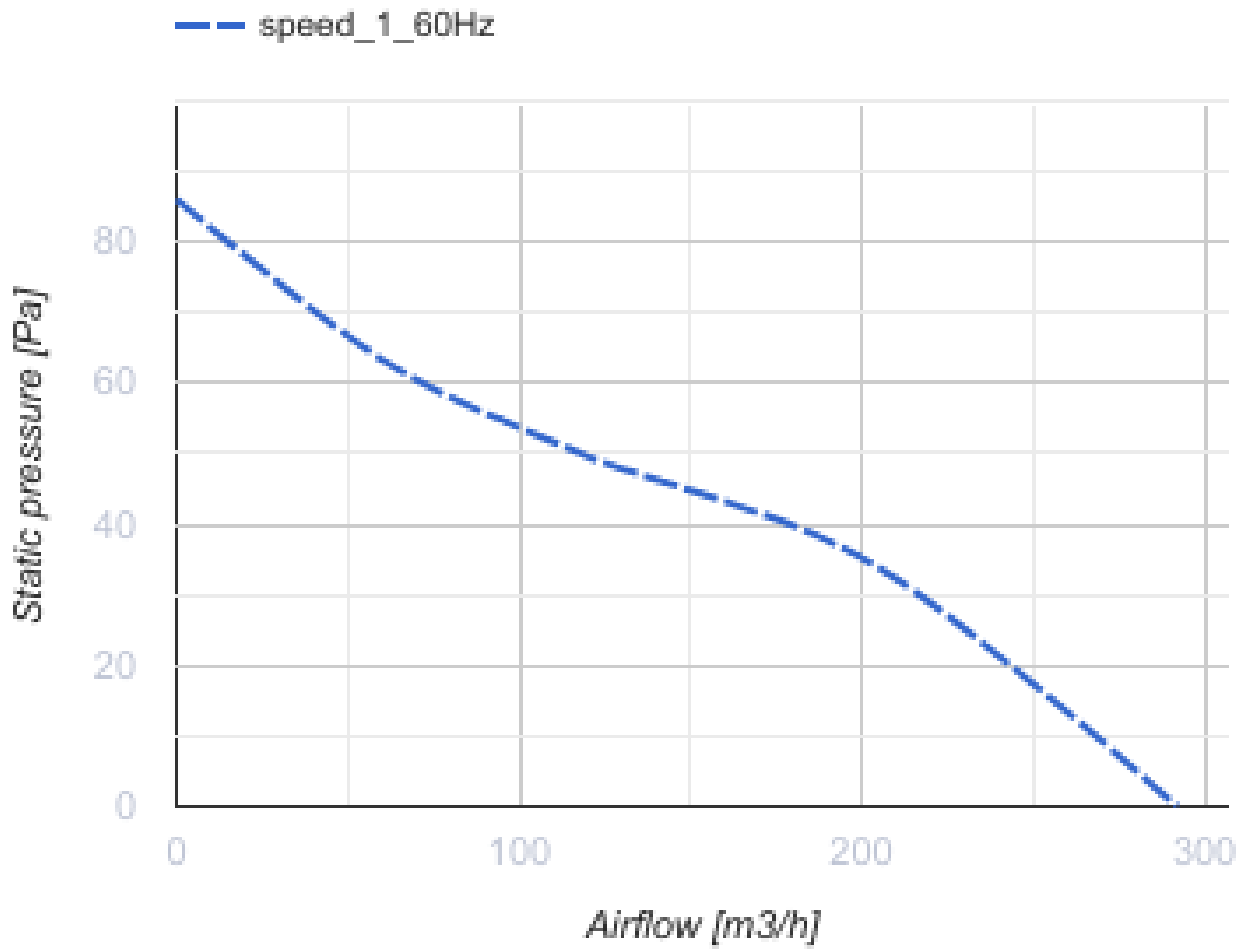

# 150 D K (220V/60Hz)

Axial-Abluftventilatoren mit dünnen Frontplatten

- Motortyp: AC
- Gehäusematerial: Kunststoff
- Rückströmungsschutz: Backdraft damper

	Maßeinheit	150 D K (220V/60Hz)
Luftkanalgröße	mm	150
Speed	-	1
Versorgungsspannung min	V	220
Versorgungsspannung max	V	240
Frequenz der Netzversorgung	Hz	60
Gewicht	kg	0.92
Ambientlufttemperatur, min	°C	1
Ambientlufttemperatur, max	°C	40
Schutzart	-	IP34

### Abmessungen

∅D	B	H	L	L1
150	205	165	132	13