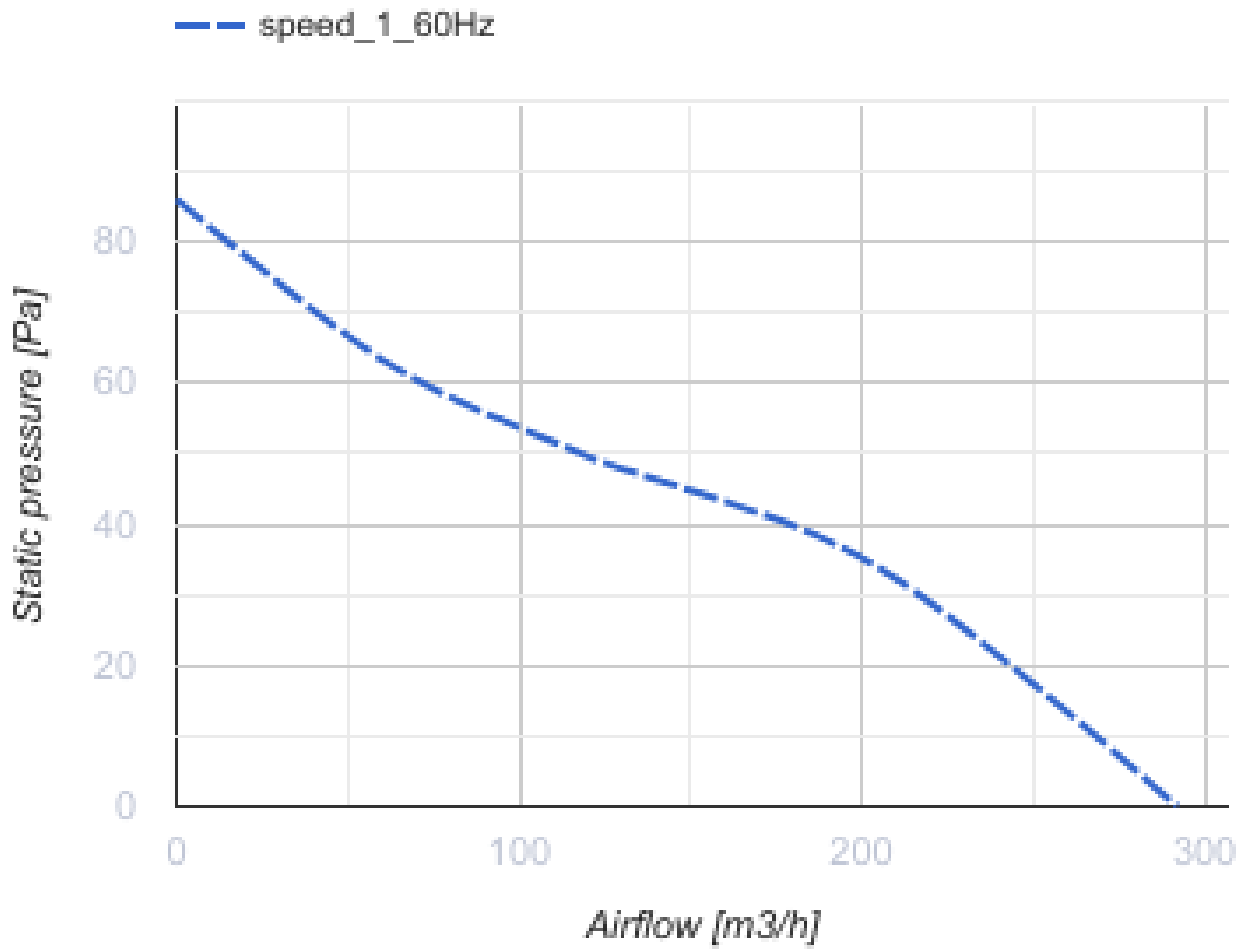

# 150 D K L (220V/60Hz)

Axial-Abluftventilatoren mit dünnen Frontplatten

- Motortyp: AC
- Gehäusematerial: Kunststoff
- Rückströmungsschutz: Backdraft damper

	Maßeinheit	150 D K L (220V/60Hz)
Luftkanalgröße	mm	150
Speed	-	1
Versorgungsspannung min	V	220
Versorgungsspannung max	V	240
Frequenz der Netzversorgung	Hz	60
Gewicht	kg	0.92
Ambientlufttemperatur, min	°C	1
Ambientlufttemperatur, max	°C	40
Schutzart	-	IP34

### Abmessungen

∅D	B	H	L	L1
150	205	165	132	13