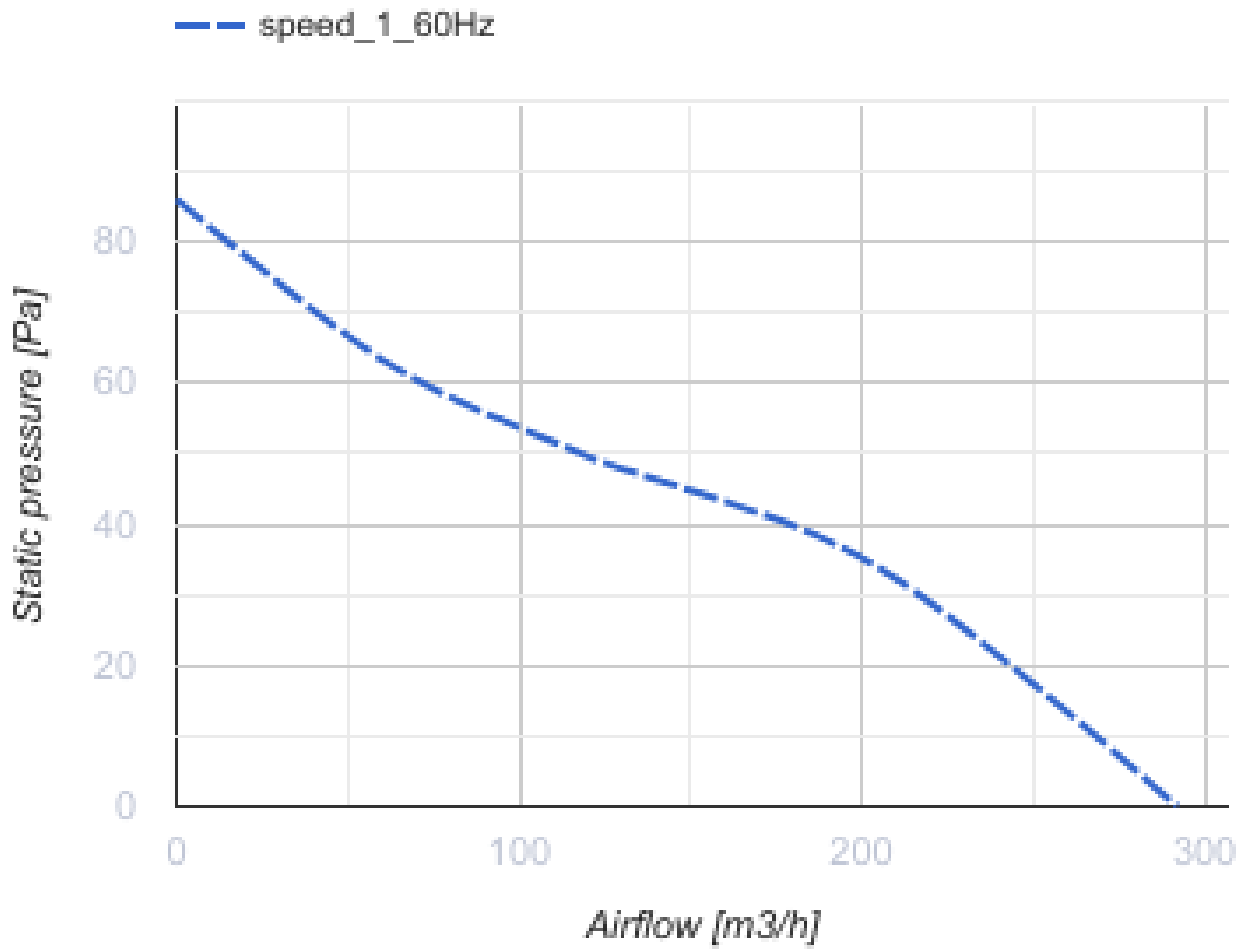

150 D K L (220V/60Hz)

Axial-Abluftventilatoren mit dünnen Frontplatten

- Motortyp: AC
- Gehäusematerial: Kunststoff
- Rückströmungsschutz: Backdraft damper

	Maßeinheit	150 D K L (220V/60Hz)
Luftkanalgröße	mm	150
Speed	-	1
Versorgungsspannung min	V	220
Versorgungsspannung max	V	240
Frequenz der Netzversorgung	Hz	60
Gewicht	kg	0.92
Ambientlufttemperatur, min	°C	1
Ambientlufttemperatur, max	°C	40
Schutzart	-	IP34

Abmessungen

∅D	B	H	L	L1
150	205	165	132	13

Zubehör

Flansche

Produktname	Foto	Beschreibung
KO 150		Die Rückstauklappe ist empfohlen für die Anwendung mit den Kleinventilatoren von Serien VENTS M, M1, D, S, M3, X, X1, LD, LD Fresh time, Silenta-M, Silenta-S, Modern, Vitro star, Z star, X star
FO 150		Das Fensterflansch ist einsetzbar für alle VENTS Lüfter, außer VKO, VKO1, iFan, Quiet, MAO, CF