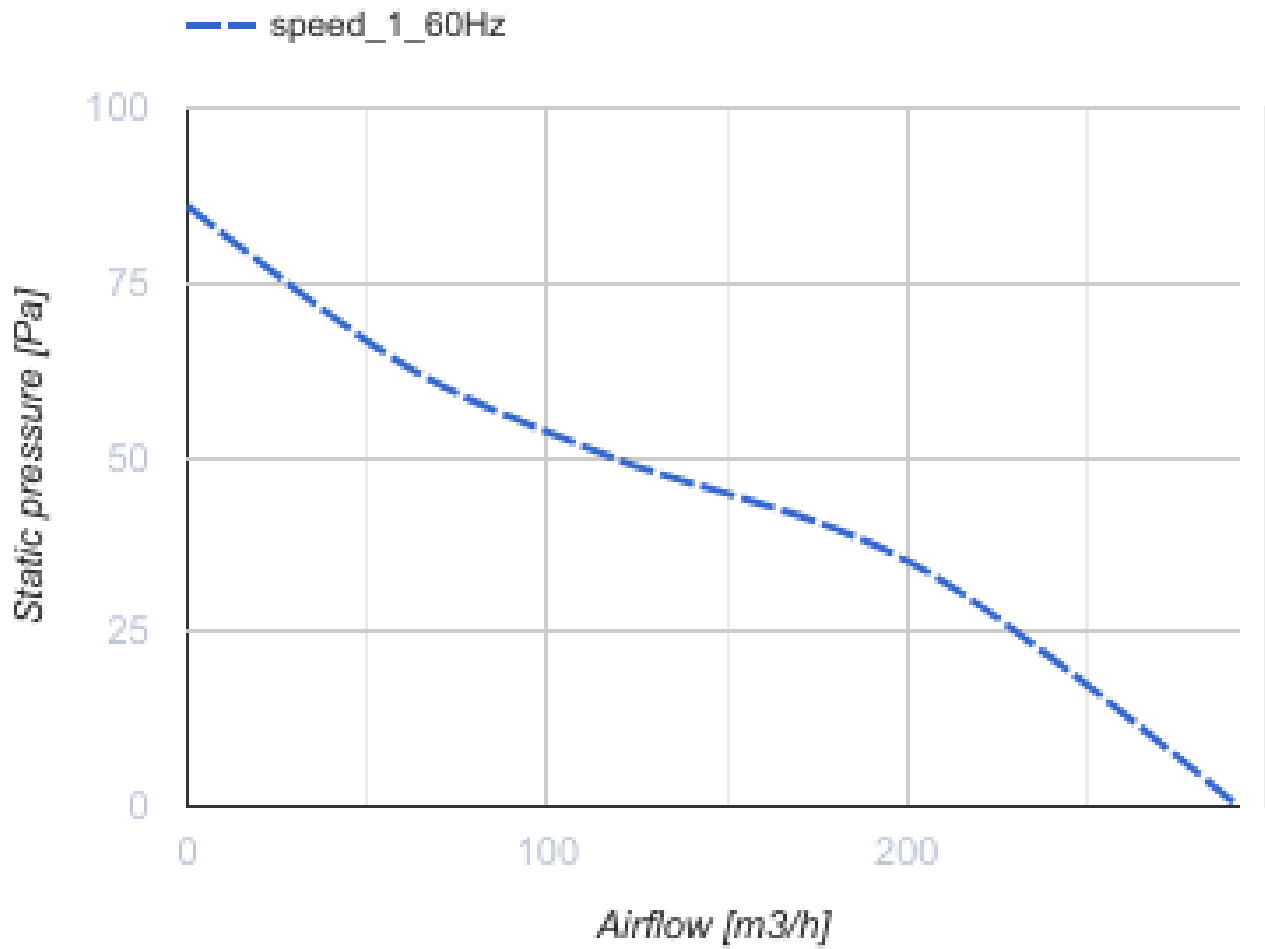

150 D T K (220V/60Hz)

Axiale Abluftventilatoren mit einer Luftförderleistung von bis zu 341 m³/h. Kompatibel mit Lüftungsrohren mit Durchmesser 100, 125 und 150 mm

- Motortyp: AC
- Gehäusematerial: Plastic
- Rückströmungsschutz: Backdraft damper
- Timer: Turn off timer

	Maßeinheit	150 D T K (220V/60Hz)
Luftkanalgröße	mm	150
Speed	-	1
Versorgungsspannung min	V	220
Versorgungsspannung max	V	240
Frequenz der Netzversorgung	Hz	60
Gewicht	kg	0.92
Ambientlufttemperatur, min	°C	1
Ambientlufttemperatur, max	°C	40
Schutzart	-	IP34