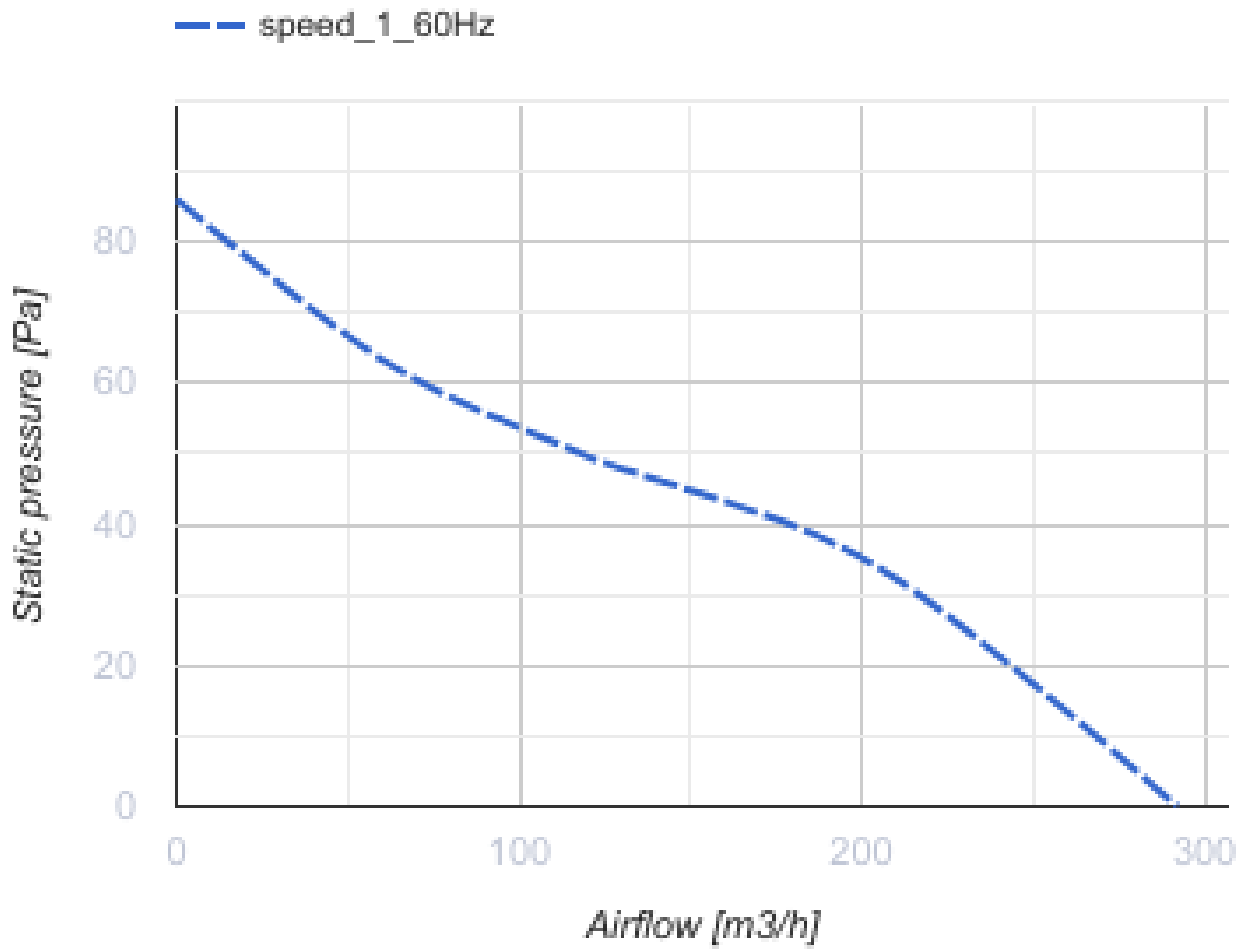

150 D T K (220V/60Hz)

Axial-Abluftventilatoren mit dünnen Frontplatten

- Motortyp: AC
- Gehäusematerial: Kunststoff
- Rückströmungsschutz: Backdraft damper
- Timer: Nachlaufschalter

	Maßeinheit	150 D T K (220V/60Hz)
Luftkanalgröße	mm	150
Speed	-	1
Versorgungsspannung min	V	220
Versorgungsspannung max	V	240
Frequenz der Netzversorgung	Hz	60
Gewicht	kg	0.92
Ambientlufttemperatur, min	°C	1
Ambientlufttemperatur, max	°C	40
Schutzart	-	IP34

Abmessungen

∅D	B	H	L	L1
150	205	165	132	13

Zubehör

Flansche

Produktname	Foto	Beschreibung
KO 150		Die Rückstauklappe ist empfohlen für die Anwendung mit den Kleinventilatoren von Serien VENTS M, M1, D, S, M3, X, X1, LD, LD Fresh time, Silenta-M, Silenta-S, Modern, Vitro star, Z star, X star
FO 150		Das Fensterflansch ist einsetzbar für alle VENTS Lüfter, außer VKO, VKO1, iFan, Quiet, MAO, CF