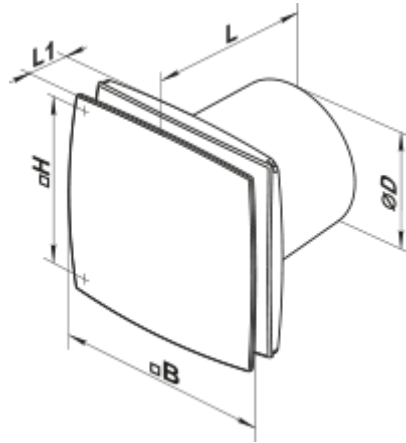

150 LD (120V/60Hz)

Axiale dekorative Abluftventilatoren

- Motortyp: AC
- Gehäusematerial: Plastic
- Rückströmungsschutz: Backdraft damper

	Maßeinheit	150 LD (120V/60Hz)
Luftkanalgröße	mm	150
Speed	-	1
Versorgungsspannung min	V	120
Versorgungsspannung max	V	120
Frequenz der Netzversorgung	Hz	60
Ambientlufttemperatur, min	°C	1
Ambientlufttemperatur, max	°C	40
Schutzart	-	IP34

Abmessungen

ØD	B	H	L	L1
150	206	165	154	36

Zubehör

Flansche

Produktname	Foto	Beschreibung
FO 150		Das Fensterflansch ist einsetzbar für alle VENTS Lüfter, außer VKO, VKO1, iFan, Quiet, MAO, CF
KO 150		Die Rückstauklappe ist empfohlen für die Anwendung mit den Kleinventilatoren von Serien VENTS M, M1, D, S, M3, X, X1, LD, LD Fresh time, Silenta-M, Silenta-S, Modern, Vitro star, Z star, X star