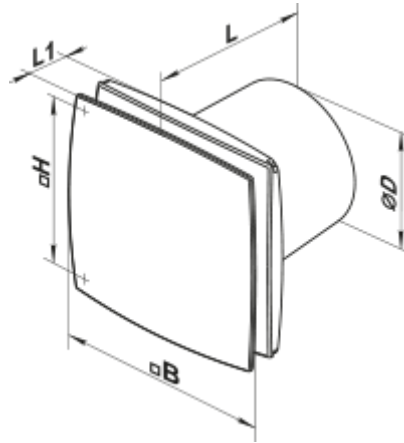

150 LD (120V/60Hz)

Axiale dekorative Abluftventilatoren

- Motortyp: AC
- Gehäusematerial: Plastic
- Rückströmungsschutz: Backdraft damper

	Maßeinheit	150 LD (120V/60Hz)
Luftkanalgröße	mm	150
Speed	-	1
Versorgungsspannung min	V	120
Versorgungsspannung max	V	120
Frequenz der Netzversorgung	Hz	60
Ambientlufttemperatur, min	°C	1
Ambientlufttemperatur, max	°C	40
Schutzart	-	IP34

Abmessungen

ØD	B	H	L	L1
150	206	165	154	36

Zubehör

Flansche

Produktname	Foto	Beschreibung
FO 150		Das Fensterflansch ist einsetzbar für alle VENTS Lüfter, außer VKO, VKO1, iFan, Quiet, MAO, CF
KO 150		Die Rückstauklappe ist empfohlen für die Anwendung mit den Kleinventilatoren von Serien VENTS M, M1, D, S, M3, X, X1, LD, LD Fresh time, Silenta-M, Silenta-S, Modern, Vitro star, Z star, X star