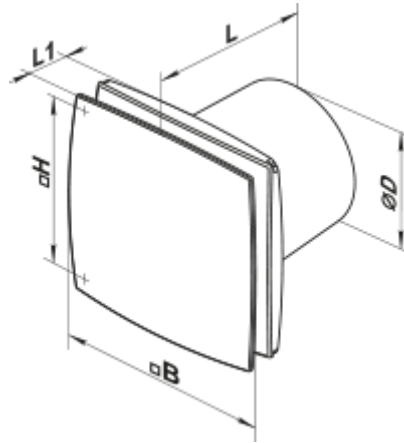

150 LD (120V/60Hz)

Axiale dekorative Abluftventilatoren mit Platten

- Motortyp: AC
- Gehäusematerial: Kunststoff
- Rückströmungsschutz: Backdraft damper

	Maßeinheit	150 LD (120V/60Hz)
Luftkanalgröße	mm	150
Speed	-	1
Versorgungsspannung min	V	120
Versorgungsspannung max	V	120
Frequenz der Netzversorgung	Hz	60
Ambientlufttemperatur, min	°C	1
Ambientlufttemperatur, max	°C	40
Schutzart	-	IP34

Abmessungen

ØD	B	H	L	L1
150	206	165	154	36

Zubehör

Flansche

Produktname	Foto	Beschreibung
FO 150		Das Fensterflansch ist einsetzbar für alle VENTS Lüfter, außer VKO, VKO1, iFan, Quiet, MAO, CF
KO 150		Die Rückstauklappe ist empfohlen für die Anwendung mit den Kleinventilatoren von Serien VENTS M, M1, D, S, M3, X, X1, LD, LD Fresh time, Silenta-M, Silenta-S, Modern, Vitro star, Z star, X star