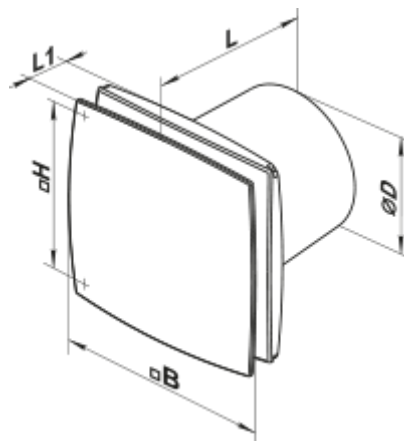

150 LD (220V/60Hz)

Axiale dekorative Abluftventilatoren

- Motortyp: AC
- Gehäusematerial: Plastic

	Maßeinheit	150 LD (220V/60Hz)
Luftkanalgröße	mm	150
Speed	-	1
Versorgungsspannung min	V	220
Versorgungsspannung max	V	220
Frequenz der Netzversorgung	Hz	60
Gewicht	kg	0.96
Ambientlufttemperatur, min	°C	1
Ambientlufttemperatur, max	°C	40
Schutzart	-	IP34

Abmessungen

∅D	B	H	L	L1
150	206	165	154	36

Zubehör

Flansche

Produktname	Foto	Beschreibung
FO_150		Das Fensterflansch ist einsetzbar für alle VENTS Lüfter, außer VKO, VKO1, iFan, Quiet, MAO, CF
KO_150		Die Rückstauklappe ist empfohlen für die Anwendung mit den Kleinventilatoren von Serien VENTS M, M1, D, S, M3, X, X1, LD, LD Fresh time, Silenta-M, Silenta-S, Modern, Vitro star, Z star, X star