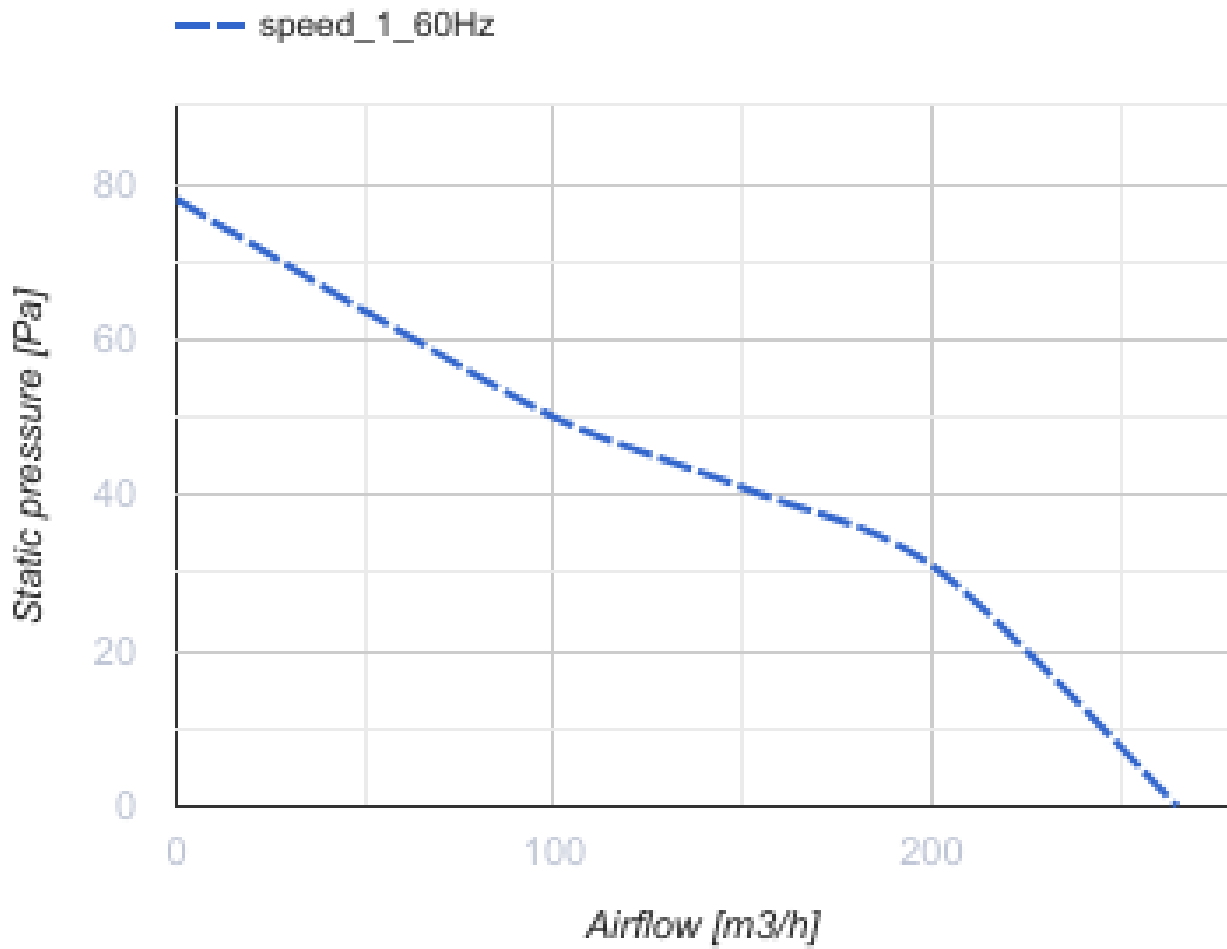

# 150 LD (220V/60Hz)

Axiale dekorative Abluftventilatoren

- Motortyp: AC
- Gehäusematerial: Plastic

	Maßeinheit	150 LD (220V/60Hz)
Luftkanalgröße	mm	150
Speed	-	1
Versorgungsspannung min	V	220
Versorgungsspannung max	V	220
Frequenz der Netzversorgung	Hz	60
Gewicht	kg	0.96
Ambientlufttemperatur, min	°C	1
Ambientlufttemperatur, max	°C	40
Schutzart	-	IP34

## Abmessungen

$\varnothing D$	<b>B</b>	<b>H</b>	<b>L</b>	<b>L1</b>
150	206	165	154	36