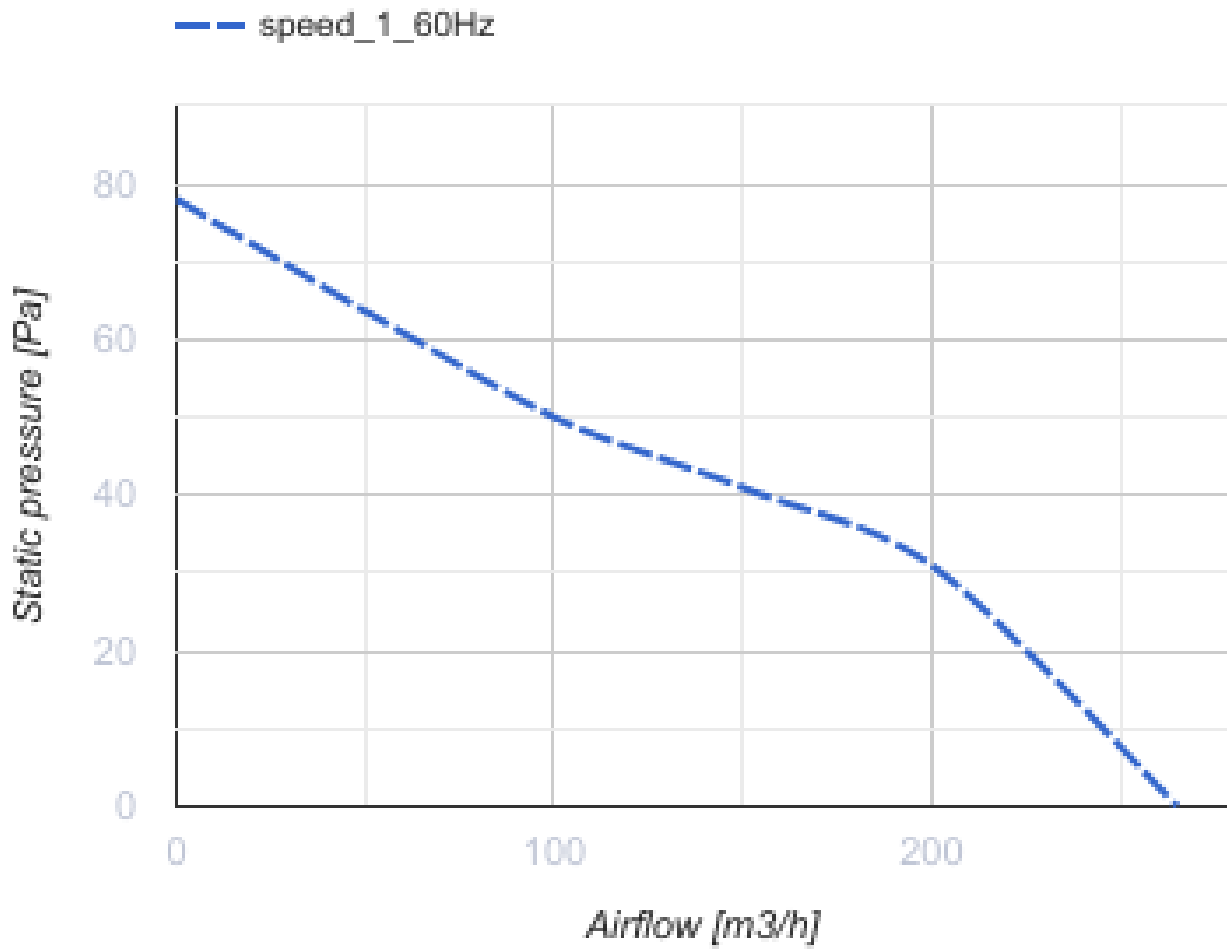

150 LD (220V/60Hz)

Axiale dekorative Abluftventilatoren mit Platten

- Motortyp: AC
- Gehäusematerial: Kunststoff

	Maßeinheit	150 LD (220V/60Hz)
Luftkanalgröße	mm	150
Speed	-	1
Versorgungsspannung min	V	220
Versorgungsspannung max	V	220
Frequenz der Netzversorgung	Hz	60
Gewicht	kg	0.96
Ambientlufttemperatur, min	°C	1
Ambientlufttemperatur, max	°C	40
Schutzart	-	IP34

Abmessungen

$\varnothing D$	B	H	L	L1
150	206	165	154	36

Zubehör

Flansche

Produktname	Foto	Beschreibung
FO_150		Das Fensterflansch ist einsetzbar für alle VENTS Lüfter, außer VKO, VKO1, iFan, Quiet, MAO, CF
KO_150		Die Rückstauklappe ist empfohlen für die Anwendung mit den Kleinventilatoren von Serien VENTS M, M1, D, S, M3, X, X1, LD, LD Fresh time, Silenta-M, Silenta-S, Modern, Vitro star, Z star, X star