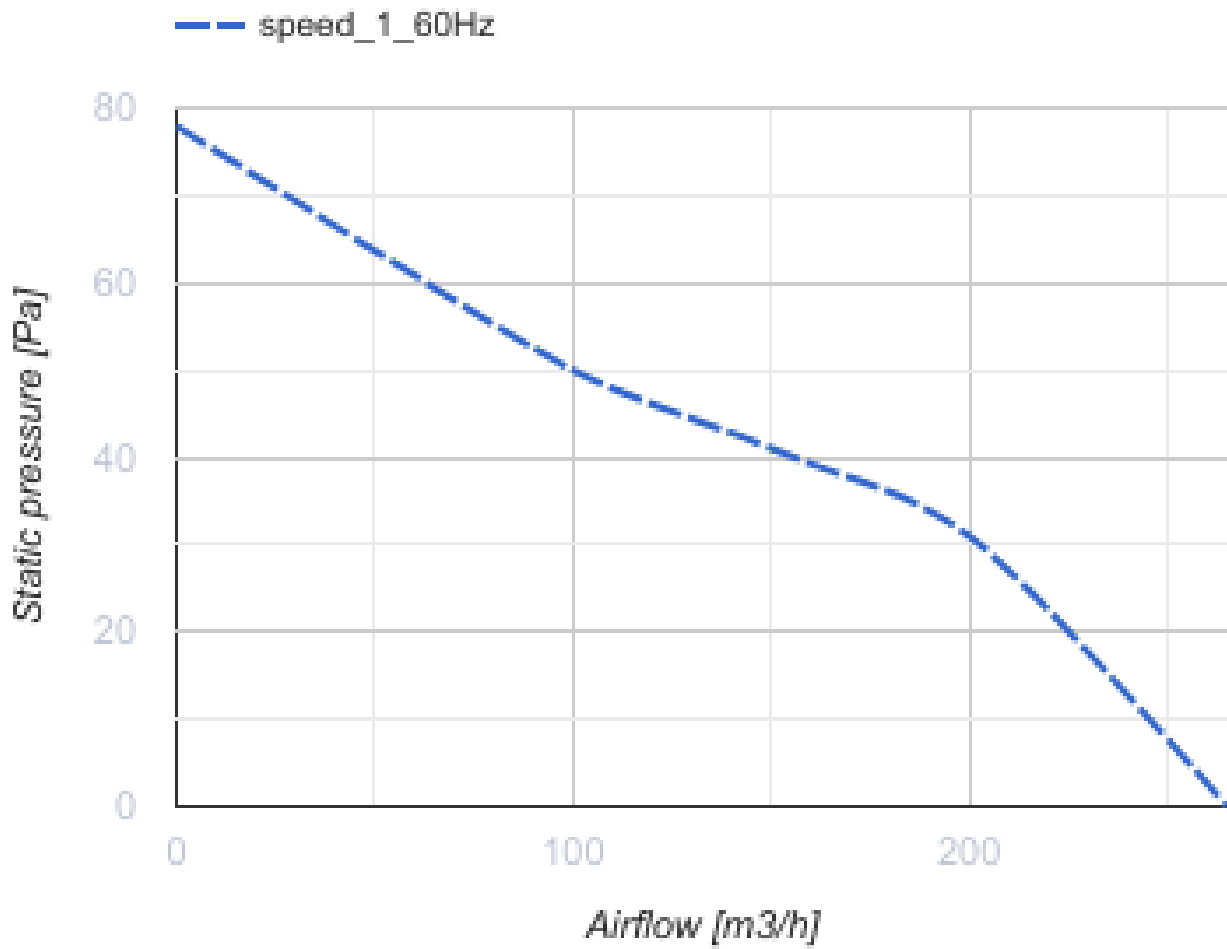

# 150 LD (220V/60Hz)

Axiale dekorative Abluftventilatoren

- Motortyp: AC
- Gehäusematerial: Plastic

	Maßeinheit	150 LD (220V/60Hz)
Luftkanalgröße	mm	150
Speed	-	1
Versorgungsspannung min	V	220
Versorgungsspannung max	V	220
Frequenz der Netzversorgung	Hz	60
Gewicht	kg	0.96
Ambientlufttemperatur, min	°C	1
Ambientlufttemperatur, max	°C	40
Schutzart	-	IP34

## Abmessungen

∅D	B	H	L	L1
150	206	165	154	36