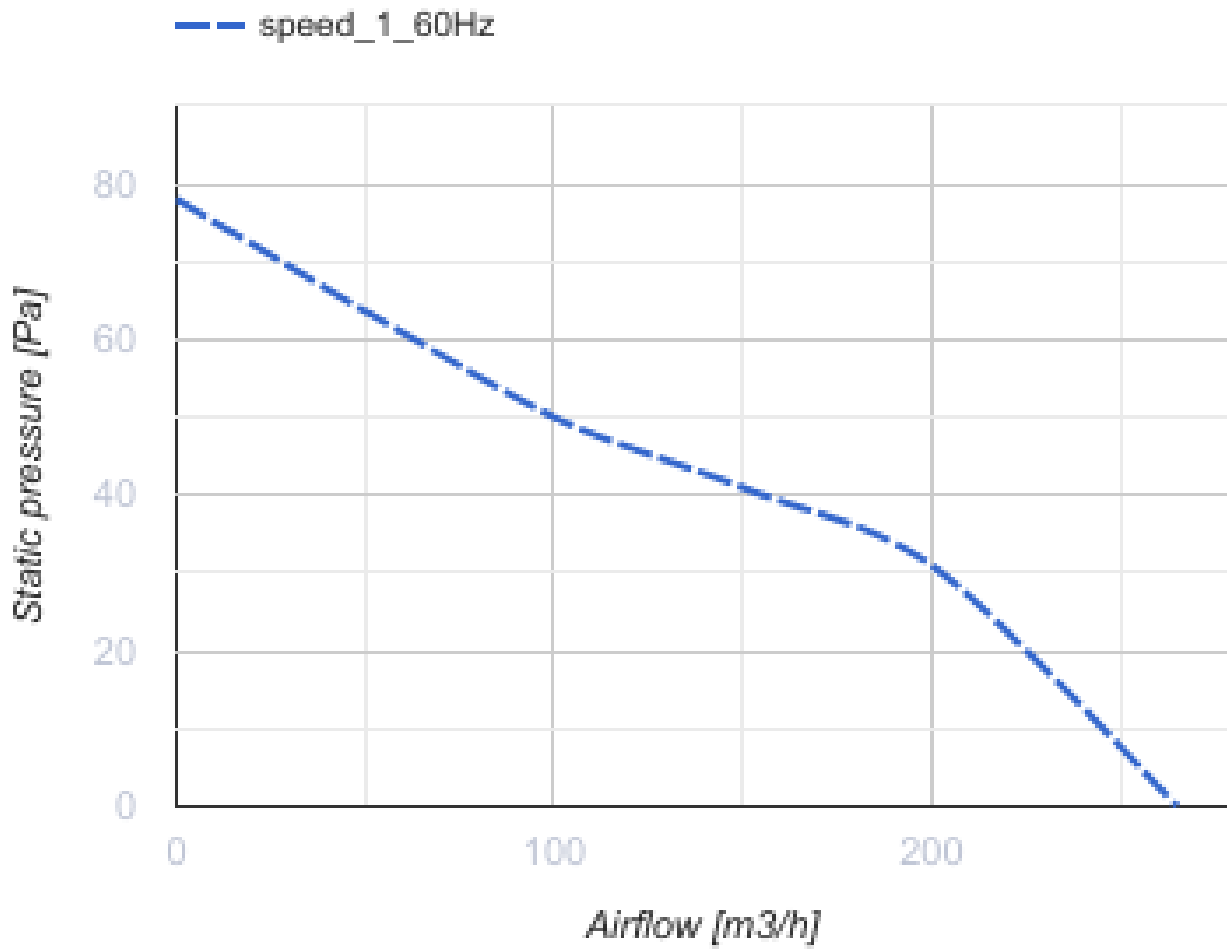

150 LD (220V/60Hz)

Axiale dekorative Abluftventilatoren

- Motortyp: AC
- Gehäusematerial: Plastic

	Maßeinheit	150 LD (220V/60Hz)
Luftkanalgröße	mm	150
Speed	-	1
Versorgungsspannung min	V	220
Versorgungsspannung max	V	220
Frequenz der Netzversorgung	Hz	60
Gewicht	kg	0.96
Ambientlufttemperatur, min	°C	1
Ambientlufttemperatur, max	°C	40
Schutzart	-	IP34

Abmessungen

∅D	B	H	L	L1
150	206	165	154	36

Zubehör

Flansche

Produktname	Foto	Beschreibung
FO_150		Das Fensterflansch ist einsetzbar für alle VENTS Lüfter, außer VKO, VKO1, iFan, Quiet, MAO, CF
KO_150		Die Rückstauklappe ist empfohlen für die Anwendung mit den Kleinventilatoren von Serien VENTS M, M1, D, S, M3, X, X1, LD, LD Fresh time, Silenta-M, Silenta-S, Modern, Vitro star, Z star, X star