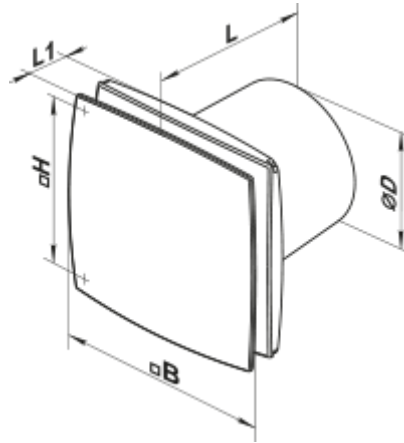

150 LD K (120V/60Hz)

Axiale dekorative Abluftventilatoren

- Motortyp: AC
- Gehäusematerial: Plastic
- Rückströmungsschutz: Backdraft damper

	Maßeinheit	150 LD K (120V/60Hz)
Luftkanalgröße	mm	150
Speed	-	1
Versorgungsspannung min	V	120
Versorgungsspannung max	V	120
Frequenz der Netzversorgung	Hz	60
Ambientlufttemperatur, min	°C	1
Ambientlufttemperatur, max	°C	40
Schutzart	-	IP34

Abmessungen

ØD	B	H	L	L1
150	206	165	154	36

Zubehör

Flansche

Produktname	Foto	Beschreibung
FO 150		Das Fensterflansch ist einsetzbar für alle VENTS Lüfter, außer VKO, VKO1, iFan, Quiet, MAO, CF
KO 150		Die Rückstauklappe ist empfohlen für die Anwendung mit den Kleinventilatoren von Serien VENTS M, M1, D, S, M3, X, X1, LD, LD Fresh time, Silenta-M, Silenta-S, Modern, Vitro star, Z star, X star