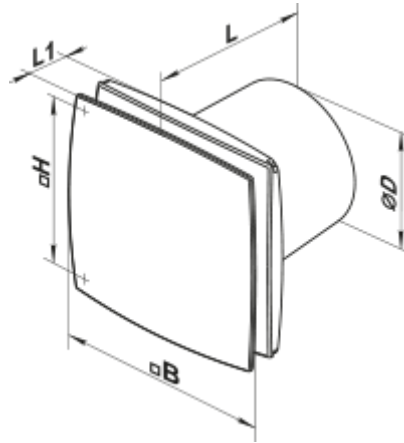

150 LD K (120V/60Hz)

Axiale dekorative Abluftventilatoren mit Platten

- Motortyp: AC
- Gehäusematerial: Kunststoff
- Rückströmungsschutz: Backdraft damper

	Maßeinheit	150 LD K (120V/60Hz)
Luftkanalgröße	mm	150
Speed	-	1
Versorgungsspannung min	V	120
Versorgungsspannung max	V	120
Frequenz der Netzversorgung	Hz	60
Ambientlufttemperatur, min	°C	1
Ambientlufttemperatur, max	°C	40
Schutzart	-	IP34

Abmessungen

ØD	B	H	L	L1
150	206	165	154	36

Zubehör

Flansche

Produktname	Foto	Beschreibung
FO 150		Das Fensterflansch ist einsetzbar für alle VENTS Lüfter, außer VKO, VKO1, iFan, Quiet, MAO, CF
KO 150		Die Rückstauklappe ist empfohlen für die Anwendung mit den Kleinventilatoren von Serien VENTS M, M1, D, S, M3, X, X1, LD, LD Fresh time, Silenta-M, Silenta-S, Modern, Vitro star, Z star, X star