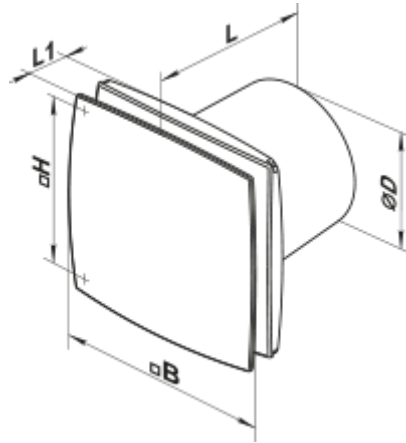

150 LD K (120V/60Hz)

Axiale dekorative Abluftventilatoren

- Motortyp: AC
- Gehäusematerial: Plastic
- Rückströmungsschutz: Backdraft damper

	Maßeinheit	150 LD K (120V/60Hz)
Luftkanalgröße	mm	150
Speed	-	1
Versorgungsspannung min	V	120
Versorgungsspannung max	V	120
Frequenz der Netzversorgung	Hz	60
Ambientlufttemperatur, min	°C	1
Ambientlufttemperatur, max	°C	40
Schutzart	-	IP34

Abmessungen

ØD	B	H	L	L1
150	206	165	154	36

Zubehör

Flansche

Produktname	Foto	Beschreibung
FO 150		Das Fensterflansch ist einsetzbar für alle VENTS Lüfter, außer VKO, VKO1, iFan, Quiet, MAO, CF
KO 150		Die Rückstauklappe ist empfohlen für die Anwendung mit den Kleinventilatoren von Serien VENTS M, M1, D, S, M3, X, X1, LD, LD Fresh time, Silenta-M, Silenta-S, Modern, Vitro star, Z star, X star