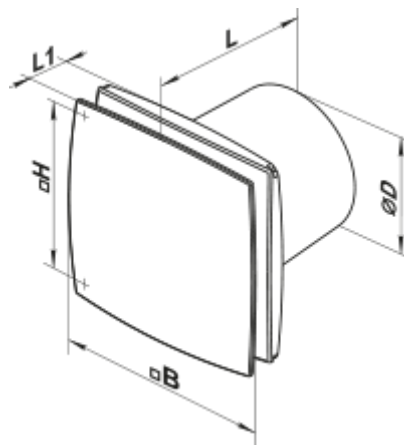

150 LD K (220V/60Hz)

Axiale dekorative Abluftventilatoren mit Platten

- Motortyp: AC
- Gehäusematerial: Kunststoff
- Rückströmungsschutz: Backdraft damper

	Maßeinheit	150 LD K (220V/60Hz)
Luftkanalgröße	mm	150
Speed	-	1
Versorgungsspannung min	V	220
Versorgungsspannung max	V	220
Frequenz der Netzversorgung	Hz	60
Gewicht	kg	0.96
Ambientlufttemperatur, min	°C	1
Ambientlufttemperatur, max	°C	40
Schutzart	-	IP34

Abmessungen

ØD	B	H	L	L1
150	206	165	154	36

Zubehör

Flansche

Produktname	Foto	Beschreibung
FO 150		Das Fensterflansch ist einsetzbar für alle VENTS Lüfter, außer VKO, VKO1, iFan, Quiet, MAO, CF

[KO 150](#)

Die Rückstauklappe ist empfohlen für die Anwendung mit den Kleinventilatoren von Serien VENTS M, M1, D, S, M3, X, X1, LD, LD Fresh time, Silenta-M, Silenta-S, Modern, Vitro star, Z star, X star