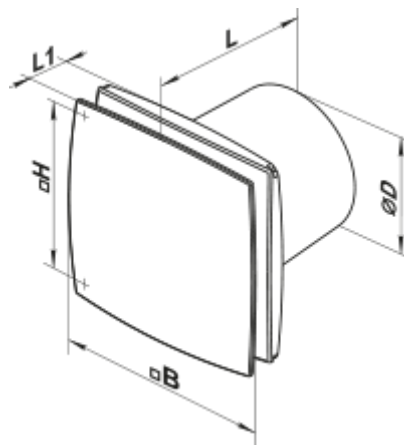

# 150 LD K (220V/60Hz)

Axiale dekorative Abluftventilatoren

- Motortyp: AC
- Gehäusematerial: Plastic
- Rückströmungsschutz: Backdraft damper

	Maßeinheit	150 LD K (220V/60Hz)
Luftkanalgröße	mm	150
Speed	-	1
Versorgungsspannung min	V	220
Versorgungsspannung max	V	220
Frequenz der Netzversorgung	Hz	60
Gewicht	kg	0.96
Ambientlufttemperatur, min	°C	1
Ambientlufttemperatur, max	°C	40
Schutzart	-	IP34

## Abmessungen

ØD	B	H	L	L1
150	206	165	154	36