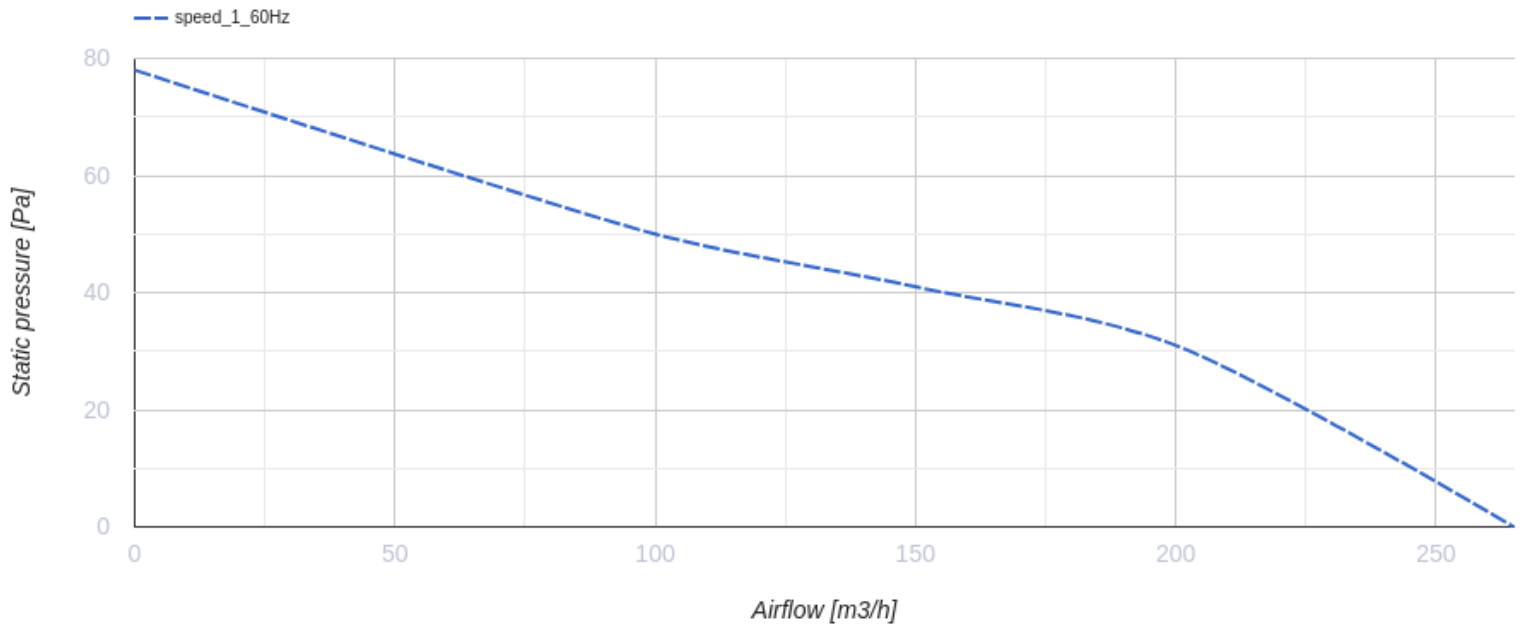

150 LD K (220V/60Hz)

Axiale dekorative Abluftventilatoren

- Motortyp: AC
- Gehäusematerial: Plastic
- Rückströmungsschutz: Backdraft damper

	Maßeinheit	150 LD K (220V/60Hz)
Luftkanalgröße	mm	150
Speed	-	1
Versorgungsspannung min	V	220
Versorgungsspannung max	V	220
Frequenz der Netzversorgung	Hz	60
Gewicht	kg	0.96
Ambientlufttemperatur, min	°C	1
Ambientlufttemperatur, max	°C	40
Schutzart	-	IP34

Abmessungen

ØD	B	H	L	L1
150	206	165	154	36

Zubehör

Flansche

Produktname	Foto	Beschreibung
FO 150		Das Fensterflansch ist einsetzbar für alle VENTS Lüfter, außer VKO, VKO1, iFan, Quiet, MAO, CF

[KO 150](#)

Die Rückstauklappe ist empfohlen für die Anwendung mit den Kleinventilatoren von Serien VENTS M, M1, D, S, M3, X, X1, LD, LD Fresh time, Silenta-M, Silenta-S, Modern, Vitro star, Z star, X star