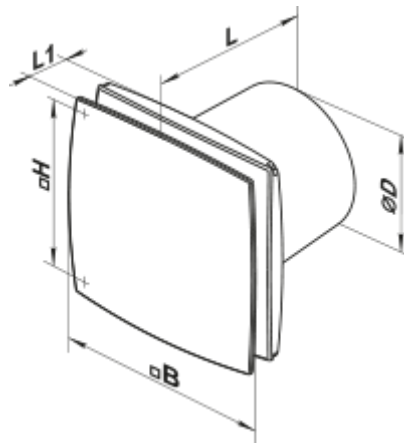

150 LD K (220V/60Hz)

Axiale dekorative Abluftventilatoren

- Motortyp: AC
- Gehäusematerial: Plastic
- Rückströmungsschutz: Backdraft damper

	Maßeinheit	150 LD K (220V/60Hz)
Luftkanalgröße	mm	150
Speed	-	1
Versorgungsspannung min	V	220
Versorgungsspannung max	V	220
Frequenz der Netzversorgung	Hz	60
Gewicht	kg	0.96
Ambientlufttemperatur, min	°C	1
Ambientlufttemperatur, max	°C	40
Schutzart	-	IP34

Abmessungen

ØD	B	H	L	L1
150	206	165	154	36

Zubehör

Flansche

Produktname	Foto	Beschreibung
FO 150		Das Fensterflansch ist einsetzbar für alle VENTS Lüfter, außer VKO, VKO1, iFan, Quiet, MAO, CF

[KO 150](#)

Die Rückstauklappe ist empfohlen für die Anwendung mit den Kleinventilatoren von Serien VENTS M, M1, D, S, M3, X, X1, LD, LD Fresh time, Silenta-M, Silenta-S, Modern, Vitro star, Z star, X star