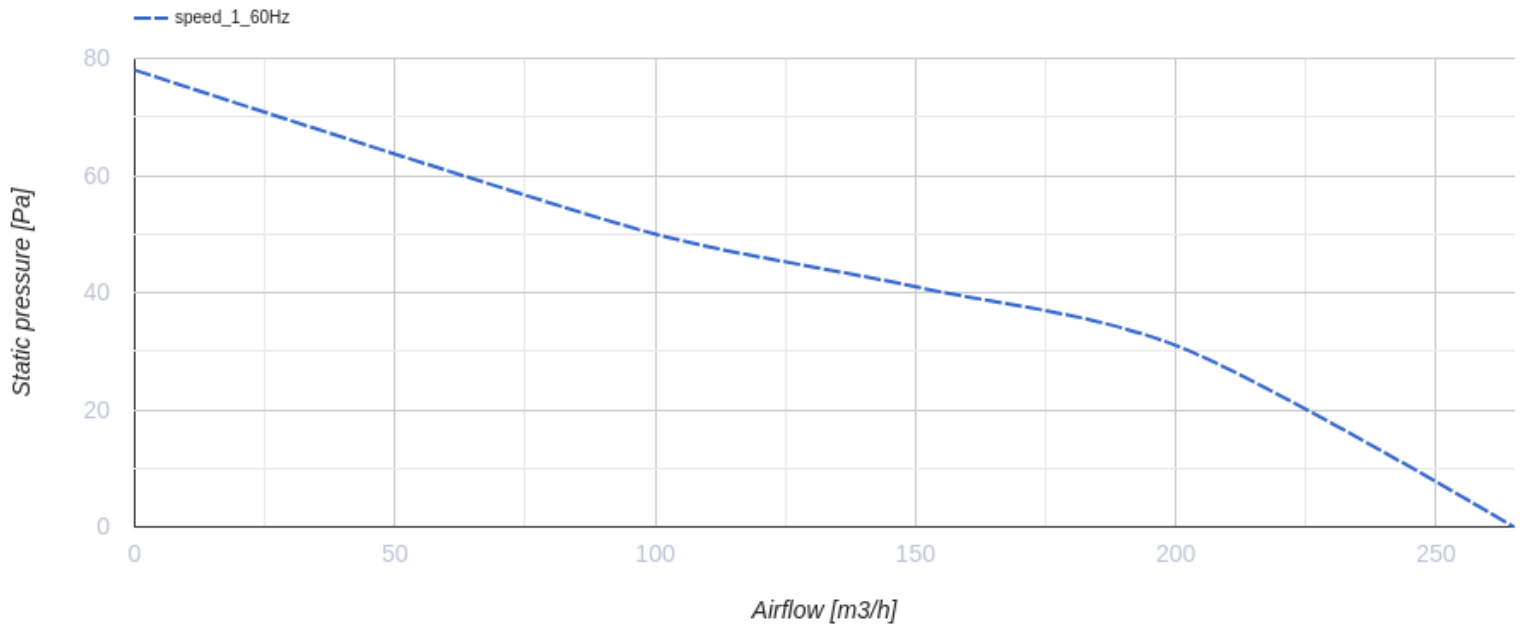

# 150 LD K (220V/60Hz)

Axiale dekorative Abluftventilatoren

- Motortyp: AC
- Gehäusematerial: Plastic
- Rückströmungsschutz: Backdraft damper

	Maßeinheit	150 LD K (220V/60Hz)
Luftkanalgröße	mm	150
Speed	-	1
Versorgungsspannung min	V	220
Versorgungsspannung max	V	220
Frequenz der Netzversorgung	Hz	60
Gewicht	kg	0.96
Ambientlufttemperatur, min	°C	1
Ambientlufttemperatur, max	°C	40
Schutzart	-	IP34

## Abmessungen

ØD	B	H	L	L1
150	206	165	154	36