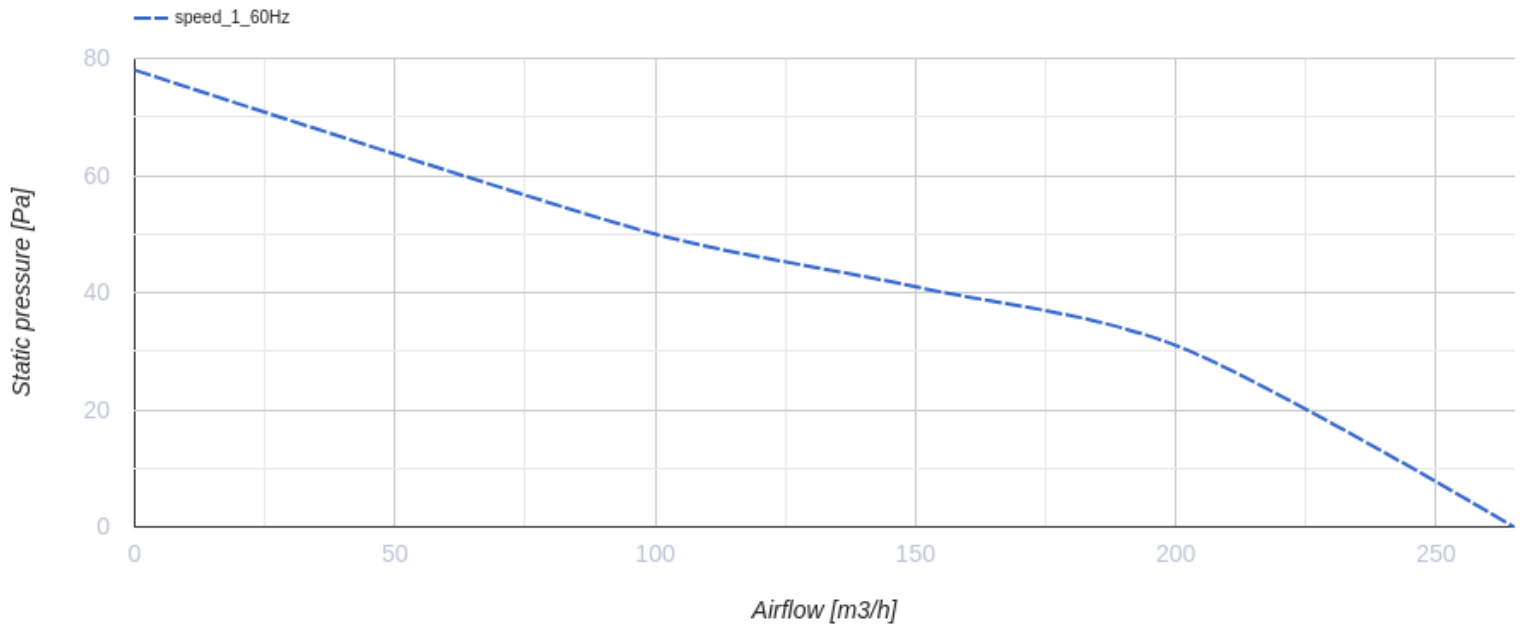

150 LD K (220V/60Hz)

Axiale dekorative Abluftventilatoren mit Platten

- Motortyp: AC
- Gehäusematerial: Kunststoff
- Rückströmungsschutz: Backdraft damper

	Maßeinheit	150 LD K (220V/60Hz)
Luftkanalgröße	mm	150
Speed	-	1
Versorgungsspannung min	V	220
Versorgungsspannung max	V	220
Frequenz der Netzversorgung	Hz	60
Gewicht	kg	0.96
Ambientlufttemperatur, min	°C	1
Ambientlufttemperatur, max	°C	40
Schutzart	-	IP34

Abmessungen

ØD	B	H	L	L1
150	206	165	154	36

Zubehör

Flansche

Produktname	Foto	Beschreibung
FO 150		Das Fensterflansch ist einsetzbar für alle VENTS Lüfter, außer VKO, VKO1, iFan, Quiet, MAO, CF

[KO 150](#)

Die Rückstauklappe ist empfohlen für die Anwendung mit den Kleinventilatoren von Serien VENTS M, M1, D, S, M3, X, X1, LD, LD Fresh time, Silenta-M, Silenta-S, Modern, Vitro star, Z star, X star