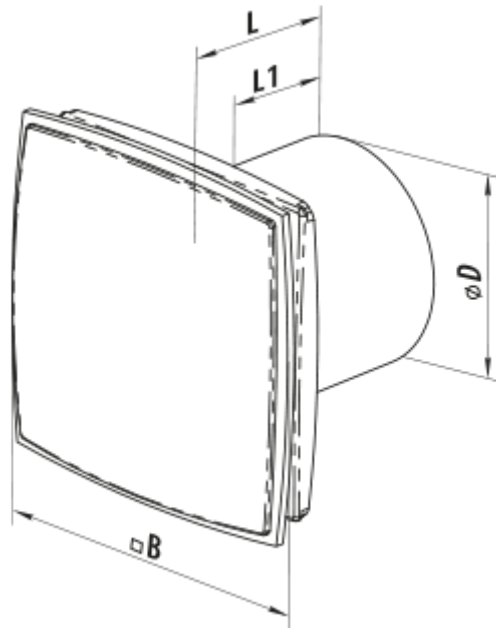

150 LD Light blue

Axiale dekorative Abluftventilatoren

- Max. Förderleistung: 265
- Schalldruckpegel LpA @ 3 m: 37
- Motortyp: AC
- Gehäusematerial: Plastic

	Maßeinheit	150 LD Light blue
Luftkanalgröße	mm	150
Speed	-	1
Versorgungsspannung min	V	220
Versorgungsspannung max	V	240
Frequenz der Netzversorgung	Hz	50
Leistung	W	24
Stromaufnahme	A	0.13
Max. Förderleistung	m ³ /h	265
Schalldruckpegel LpA @ 3 m	dB(A)	37
Gewicht	kg	1.14
Ambientlufttemperatur, min	°C	1
Ambientlufttemperatur, max	°C	40
Schutzart	-	IP34

Abmessungen

Ø D	B	L	L1
150	216	154	118

Zubehör

Küchenabzugshaube

Produktname	Foto	Beschreibung
FO_150		Das Fensterflansch ist einsetzbar für alle VENTS Lüfter, außer VKO, VKO1, iFan, Quiet, MAO, CF