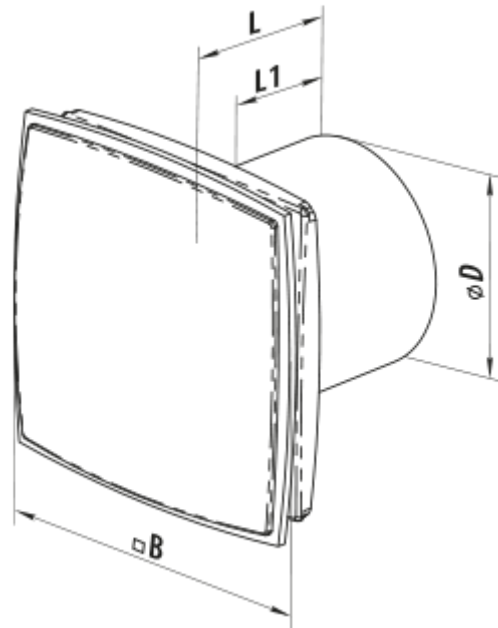

150 LD Light blue

Dekorative Axialventilatoren mit LED-Beleuchtung zur Abluftlüftung

- Max. Förderleistung: 265
- Schalldruckpegel LpA @ 3 m: 37
- Motortyp: AC

	Maßeinheit	150 LD Light blue
Luftkanalgröße	mm	150
Speed	-	1
Versorgungsspannung min	V	220
Versorgungsspannung max	V	240
Frequenz der Netzversorgung	Hz	50
Leistung	W	24
Stromaufnahme	A	0.13
Max. Förderleistung	m ³ /h	265
Schalldruckpegel LpA @ 3 m	dB(A)	37
Gewicht	kg	1.14
Ambientlufttemperatur, min	°C	1
Ambientlufttemperatur, max	°C	40
Schutzart	-	IP34

Abmessungen

Ø D	B	L	L1
150	216	154	118

Zubehör

Flansche

Produktname	Foto	Beschreibung
FO_150		Das Fensterflansch ist einsetzbar für alle VENTS Lüfter, außer VKO, VKO1, iFan, Quiet, MAO, CF