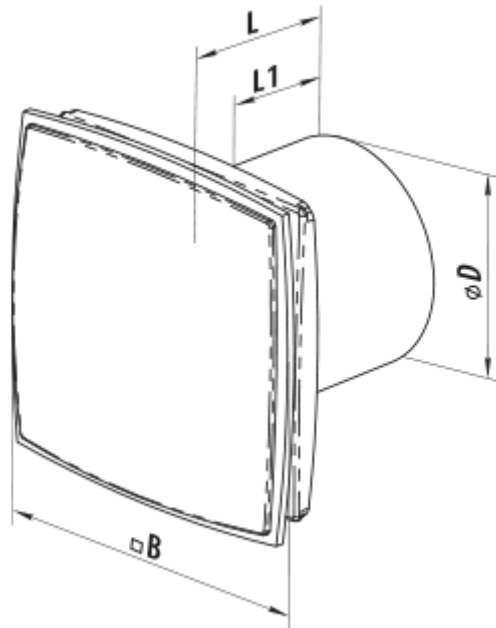

150 LD Light red

Axiale dekorative Abluftventilatoren

- Max. Förderleistung: 265
- Schalldruckpegel LpA @ 3 m: 37
- Motortyp: AC
- Gehäusematerial: Plastic

	Maßeinheit	150 LD Light red
Luftkanalgröße	mm	150
Speed	-	1
Versorgungsspannung min	V	220
Versorgungsspannung max	V	240
Frequenz der Netzversorgung	Hz	50
Leistung	W	24
Stromaufnahme	A	0.13
Max. Förderleistung	m ³ /h	265
Schalldruckpegel LpA @ 3 m	dB(A)	37
Gewicht	kg	1.14
Ambientlufttemperatur, min	°C	1
Ambientlufttemperatur, max	°C	40
Schutzart	-	IP34

Abmessungen

Ø D	B	L	L1
150	216	154	118

Zubehör

Küchenabzugshaube

Produktname	Foto	Beschreibung
FO 150		Das Fensterflansch ist einsetzbar für alle VENTS Lüfter, außer VKO, VKO1, iFan, Quiet, MAO, CF