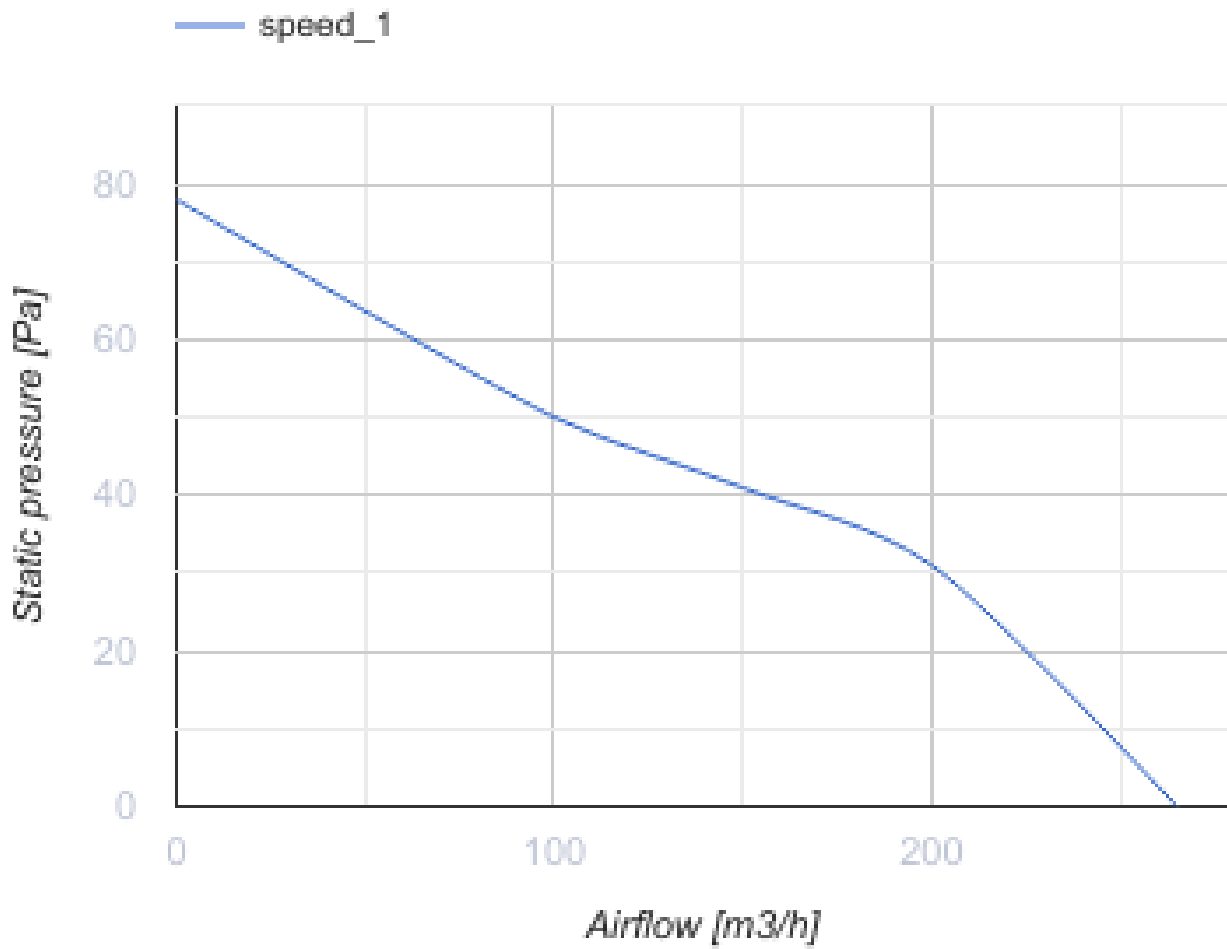

150 LD Light red

Axiale dekorative Abluftventilatoren

- Max. Förderleistung: 265
- Schalldruckpegel LpA @ 3 m: 37
- Motortyp: AC
- Gehäusematerial: Plastic

	Maßeinheit	150 LD Light red
Luftkanalgröße	mm	150
Speed	-	1
Versorgungsspannung min	V	220
Versorgungsspannung max	V	240
Frequenz der Netzversorgung	Hz	50
Leistung	W	24
Stromaufnahme	A	0.13
Max. Förderleistung	m ³ /h	265
Schalldruckpegel LpA @ 3 m	dB(A)	37
Gewicht	kg	1.14
Ambientlufttemperatur, min	°C	1
Ambientlufttemperatur, max	°C	40
Schutzart	-	IP34