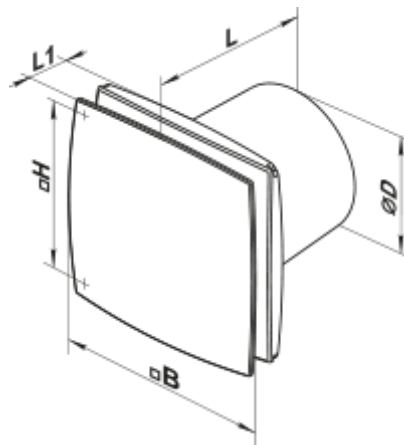

## Axiale dekorative Abluftventilatoren

- Max. Förderleistung: 265
- Schalldruckpegel LpA @ 3 m: 37
- Motortyp: AC
- Gehäusematerial: Plastic
- Timer: Turn off timer

	Maßeinheit	150 LD T
Luftkanalgröße	mm	150
Speed	-	1
Versorgungsspannung min	V	220
Versorgungsspannung max	V	240
Frequenz der Netzversorgung	Hz	50
Leistung	W	24
Stromaufnahme	A	0.13
Max. Förderleistung	m <sup>3</sup> /h	265
Schalldruckpegel LpA @ 3 m	dB(A)	37
Gewicht	kg	0.96
Ambientlufttemperatur, min	°C	1
Ambientlufttemperatur, max	°C	40
Schutzart	-	IP34
ErP-Konformität	-	2016
Kalt - Spezifischer Energieverbrauch (SEV)	kWh/(m <sup>2</sup> /a)	34
SEV-Klasse Kalt	-	B
Durchschnittlich - Spezifischer Energieverbrauch (SEV)	kWh/(m <sup>2</sup> /a)	16
SEV-Klasse Durchschnittlich	-	E
Warm - Spezifischer Energieverbrauch (SEV)	kWh/(m <sup>2</sup> /a)	5.8
SEV-Klasse Warm	-	F
Unit category	-	RVU

## Abmessungen

ØD	B	H	L	L1
150	206	165	154	36