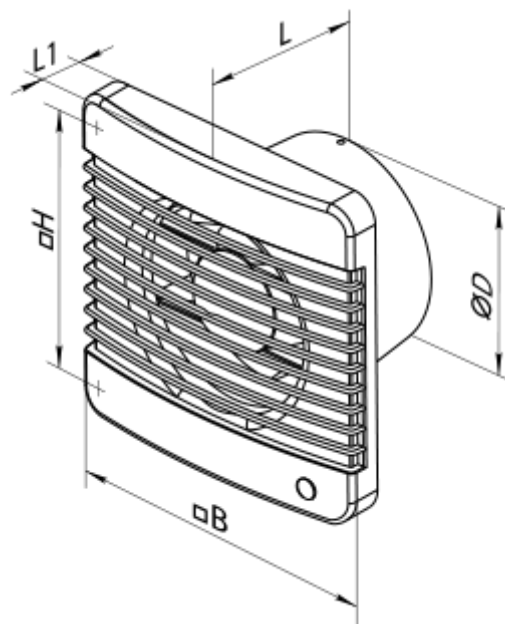

## Axiale Abluftventilatoren

- Max. Förderleistung: 263
- Schalldruckpegel LpA @ 3 m: 38
- Motortyp: AC
- Gehäusematerial: Plastic

	Maßeinheit	150 M 12
Luftkanalgröße	mm	150
Speed	-	1
Versorgungsspannung min	V	12
Versorgungsspannung max	V	12
Frequenz der Netzversorgung	Hz	50
Leistung	W	29
Stromaufnahme	A	2
Max. Förderleistung	m <sup>3</sup> /h	263
Schalldruckpegel LpA @ 3 m	dB(A)	38
Gewicht	kg	0.89
Ambientlufttemperatur, min	°C	1
Ambientlufttemperatur, max	°C	40
Schutzart	-	IP34
ErP-Konformität	-	2016
Kalt - Spezifischer Energieverbrauch (SEV)	kWh/(m <sup>2</sup> /a)	30.1
SEV-Klasse Kalt	-	B
Durchschnittlich - Spezifischer Energieverbrauch (SEV)	kWh/(m <sup>2</sup> /a)	13.7
SEV-Klasse Durchschnittlich	-	E
Warm - Spezifischer Energieverbrauch (SEV)	kWh/(m <sup>2</sup> /a)	4.3
SEV-Klasse Warm	-	F
Unit category	-	RVU

Typ des Lüftungsgeräts	-	Eine Richtung
Antriebsart	-	Single speed
Art des Wärmerückgewinnungssystems	-	Keines
Max. Luftvolumenstrom	m <sup>3</sup> /h	263
Elektrische Eingangsleistung	W	29
Bezugs-Luftvolumenstrom	m <sup>3</sup> /s	0.051
Specific power input (SPI)	W/(m <sup>3</sup> /h)	0.11
Control typology	-	Manual control
Maximum external leakage rates	%	2.7
Kalt - Jährlicher Stromverbrauch (JSV)	kWh/a	138
Durchschnittlich - Jährlicher Stromverbrauch (JSV)	kWh/a	138
The annual electricity consumption (AEC) Warm	kWh/a	138
Kalt - Jährliche Einsparung an Heizenergie (JEH)	kWh/a	3355
The annual heating saved (AHS) Average	kWh/a	1715
The annual heating saved (AHS) Warm	kWh/a	776
Sound power level	dB(A)	58
Angabe des Typs	-	RVU UVU

## Abmessungen

ØD	B	H	L	L1
150	206	182	106	25.5