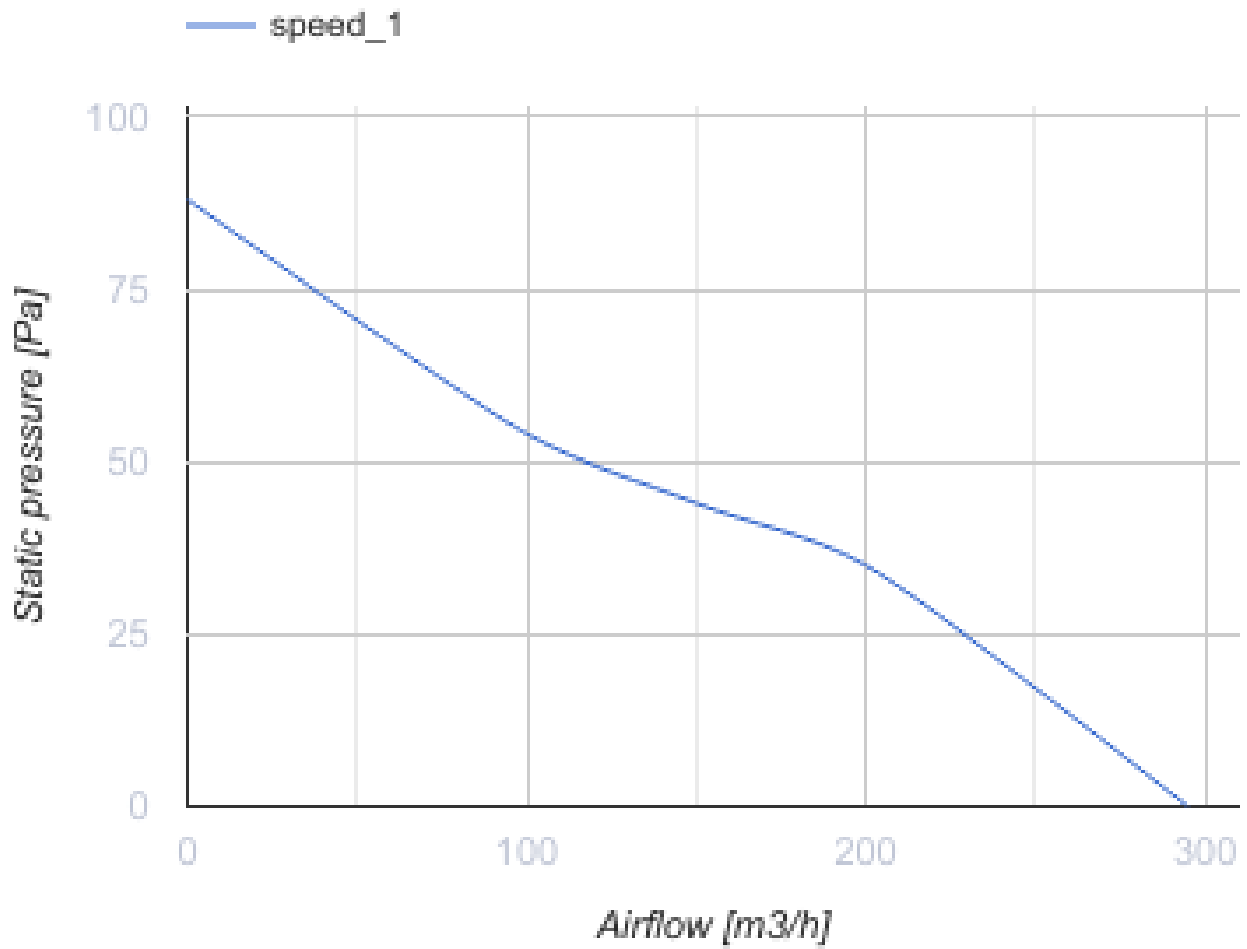

150 MA L

Axiale Abluftventilatoren mit automatischem Verschluss

- Max. Förderleistung: 295
- Schalldruckpegel LpA @ 3 m: 39
- Motortyp: AC

	Maßeinheit	150 MA L
Luftkanalgröße	mm	150
Speed	-	1
Versorgungsspannung min	V	220
Versorgungsspannung max	V	240
Frequenz der Netzversorgung	Hz	50
Leistung	W	26
Stromaufnahme	A	0.13
Max. Förderleistung	m ³ /h	295
Schalldruckpegel LpA @ 3 m	dB(A)	39
Gewicht	kg	1.02
Ambientlufttemperatur, min	°C	1
Ambientlufttemperatur, max	°C	40
Schutzart	-	IP24

Abmessungen

ØD	B	B1	B2	H	L	L1
150	212	196	150	195	114	33

Zubehör

Flansche

Produktname	Foto	Beschreibung
FO 150		Das Fensterflansch ist einsetzbar für alle VENTS Lüfter, außer VKO, VKO1, iFan, Quiet, MAO, CF