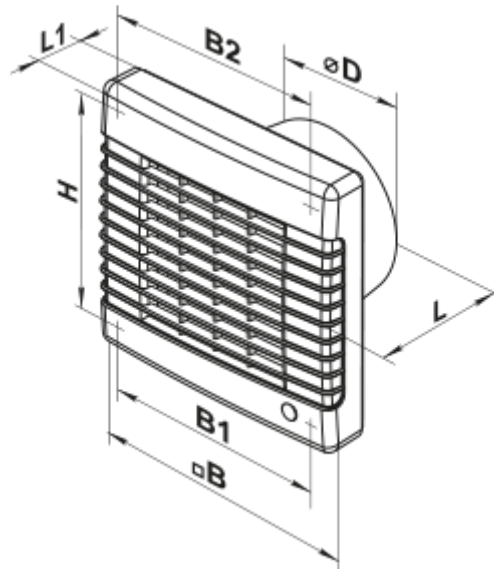

150 MA L

Axiale Abluftventilatoren mit automatischem Verschluss

- Max. Förderleistung: 295
- Schalldruckpegel LpA @ 3 m: 39
- Motortyp: AC
- Gehäusematerial: Plastic

	Maßeinheit	150 MA L
Luftkanalgröße	mm	150
Speed	-	1
Versorgungsspannung min	V	220
Versorgungsspannung max	V	240
Frequenz der Netzversorgung	Hz	50
Leistung	W	26
Stromaufnahme	A	0.13
Max. Förderleistung	m ³ /h	295
Schalldruckpegel LpA @ 3 m	dB(A)	39
Gewicht	kg	1.02
Ambientlufttemperatur, min	°C	1
Ambientlufttemperatur, max	°C	40
Schutzart	-	IP24

Abmessungen

ØD	B	B1	B2	H	L	L1
150	212	196	150	195	114	33

Zubehör

Flansche

Produktname	Foto	Beschreibung
FO 150		Das Fensterflansch ist einsetzbar für alle VENTS Lüfter, außer VKO, VKO1, iFan, Quiet, MAO, CF