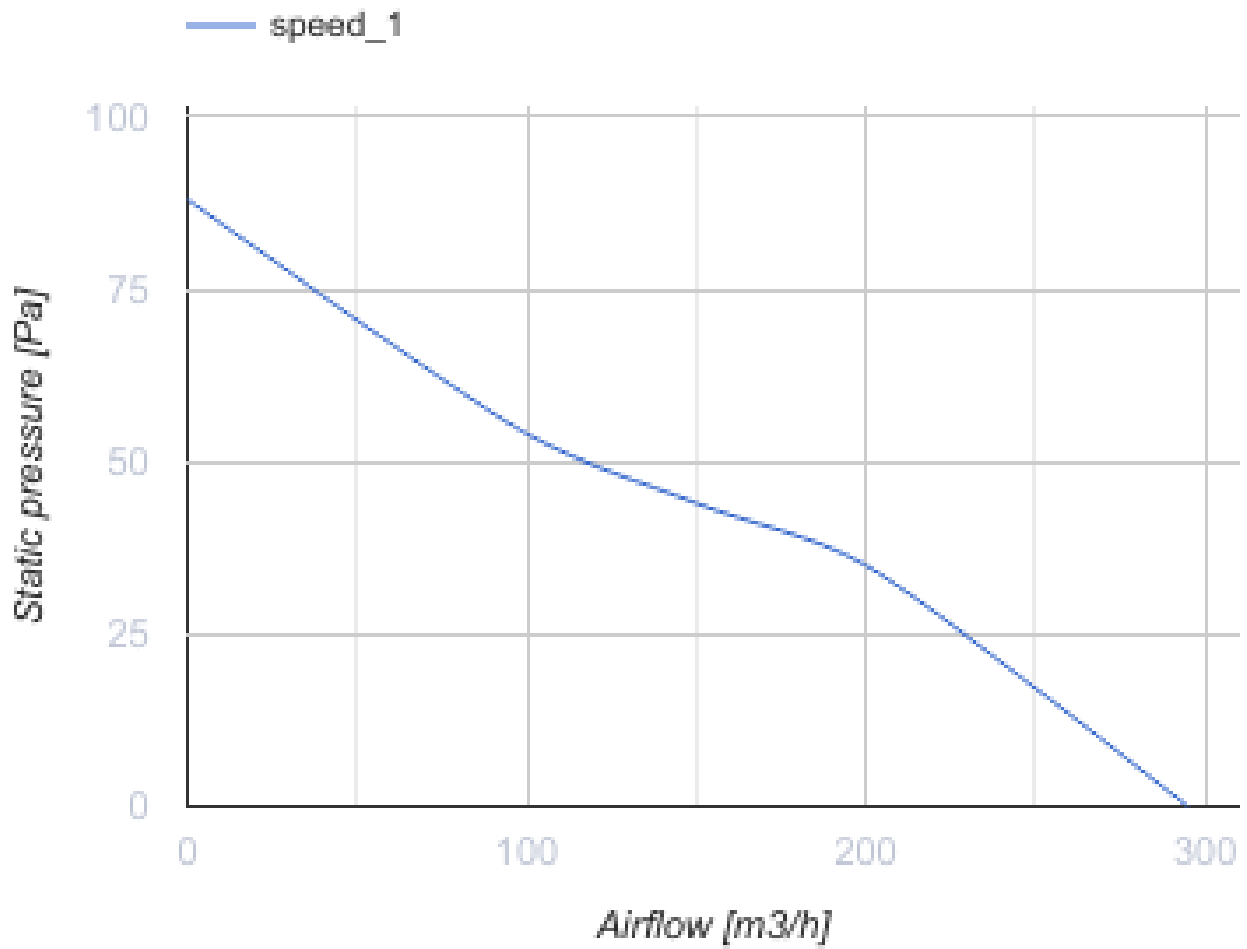

150 MA L

Axiale Abluftventilatoren mit automatischem Verschluss

- Max. Förderleistung: 295
- Schalldruckpegel LpA @ 3 m: 39
- Motortyp: AC
- Gehäusematerial: Plastic

	Maßeinheit	150 MA L
Luftkanalgröße	mm	150
Speed	-	1
Versorgungsspannung min	V	220
Versorgungsspannung max	V	240
Frequenz der Netzversorgung	Hz	50
Leistung	W	26
Stromaufnahme	A	0.13
Max. Förderleistung	m ³ /h	295
Schalldruckpegel LpA @ 3 m	dB(A)	39
Gewicht	kg	1.02
Ambientlufttemperatur, min	°C	1
Ambientlufttemperatur, max	°C	40
Schutzart	-	IP24

Abmessungen

ØD	B	B1	B2	H	L	L1
150	212	196	150	195	114	33

Zubehör

Flansche

Produktname	Foto	Beschreibung
FO 150		Das Fensterflansch ist einsetzbar für alle VENTS Lüfter, außer VKO, VKO1, iFan, Quiet, MAO, CF