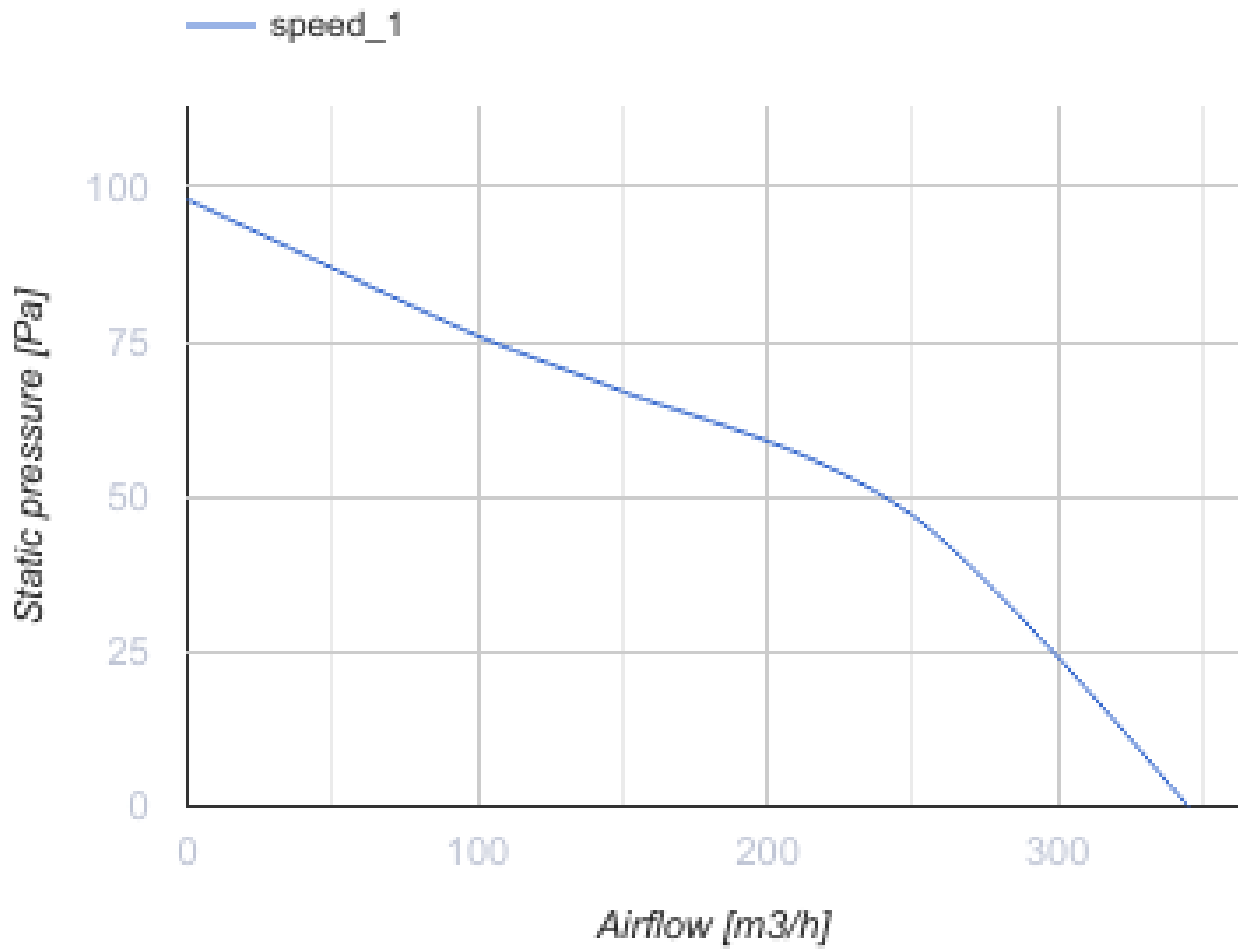

# 150 MA L turbo

Axiale Abluftventilatoren mit automatischem Verschluss

- Max. Förderleistung: 345
- Schalldruckpegel LpA @ 3 m: 41
- Motortyp: AC

	Maßeinheit	150 MA L turbo
Luftkanalgröße	mm	150
Speed	-	1
Versorgungsspannung min	V	220
Versorgungsspannung max	V	240
Frequenz der Netzversorgung	Hz	50
Leistung	W	32
Stromaufnahme	A	0.13
Max. Förderleistung	m <sup>3</sup> /h	345
Schalldruckpegel LpA @ 3 m	dB(A)	41
Gewicht	kg	0.99
Ambientlufttemperatur, min	°C	1
Ambientlufttemperatur, max	°C	40
Schutzart	-	IP24

## Abmessungen

ØD	B	B1	B2	H	L	L1
150	212	196	150	195	114	33