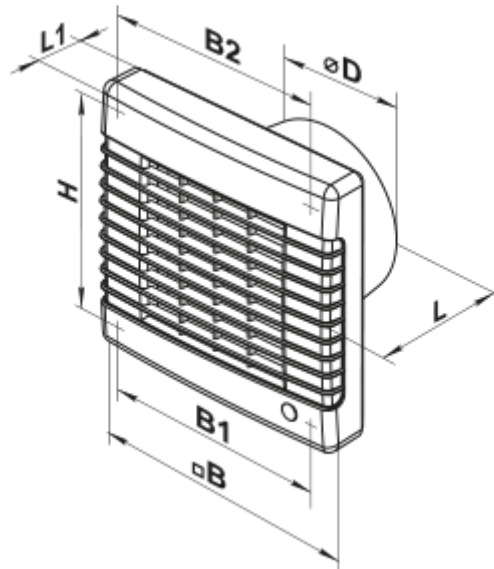

150 MA T

Axiale Abluftventilatoren mit automatischem Verschluss

- Max. Förderleistung: 295
- Schalldruckpegel LpA @ 3 m: 39
- Motortyp: AC
- Timer: Nachlaufschalter

	Maßeinheit	150 MA T
Luftkanalgröße	mm	150
Speed	-	1
Versorgungsspannung min	V	220
Versorgungsspannung max	V	240
Frequenz der Netzversorgung	Hz	50
Leistung	W	26
Stromaufnahme	A	0.13
Max. Förderleistung	m ³ /h	295
Schalldruckpegel LpA @ 3 m	dB(A)	39
Gewicht	kg	1.02
Ambientlufttemperatur, min	°C	1
Ambientlufttemperatur, max	°C	40
Schutzart	-	IP24

Abmessungen

ØD	B	B1	B2	H	L	L1
150	212	196	150	195	114	33

Zubehör

Flansche

Produktname	Foto	Beschreibung
FO 150		Das Fensterflansch ist einsetzbar für alle VENTS Lüfter, außer VKO, VKO1, iFan, Quiet, MAO, CF