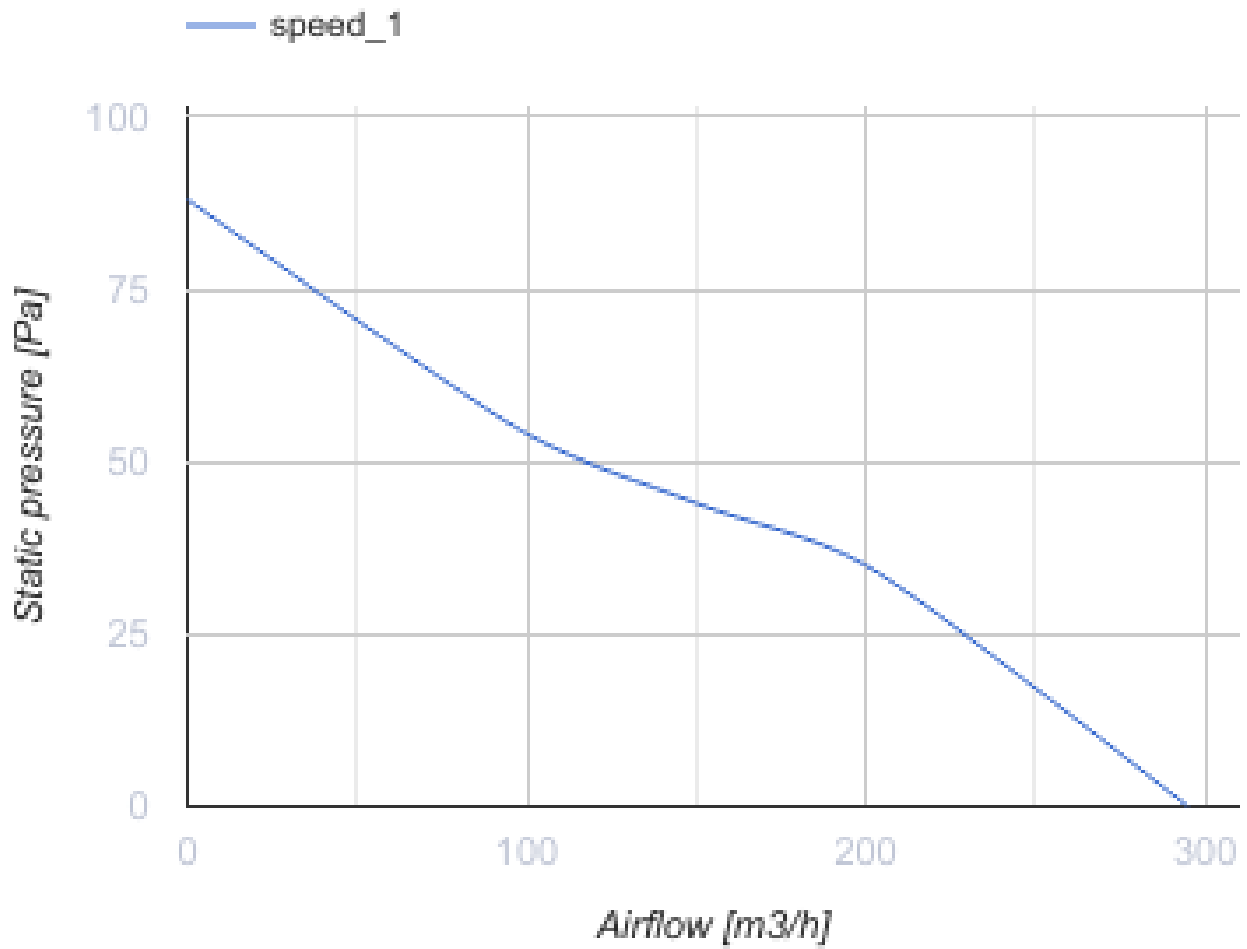

150 MA T

Axiale Abluftventilatoren mit automatischem Verschluss

- Max. Förderleistung: 295
- Schalldruckpegel LpA @ 3 m: 39
- Motortyp: AC
- Timer: Nachlaufschalter

	Maßeinheit	150 MA T
Luftkanalgröße	mm	150
Speed	-	1
Versorgungsspannung min	V	220
Versorgungsspannung max	V	240
Frequenz der Netzversorgung	Hz	50
Leistung	W	26
Stromaufnahme	A	0.13
Max. Förderleistung	m ³ /h	295
Schalldruckpegel LpA @ 3 m	dB(A)	39
Gewicht	kg	1.02
Ambientlufttemperatur, min	°C	1
Ambientlufttemperatur, max	°C	40
Schutzart	-	IP24

Abmessungen

ØD	B	B1	B2	H	L	L1
150	212	196	150	195	114	33

Zubehör

Flansche

Produktname	Foto	Beschreibung
FO 150		Das Fensterflansch ist einsetzbar für alle VENTS Lüfter, außer VKO, VKO1, iFan, Quiet, MAO, CF