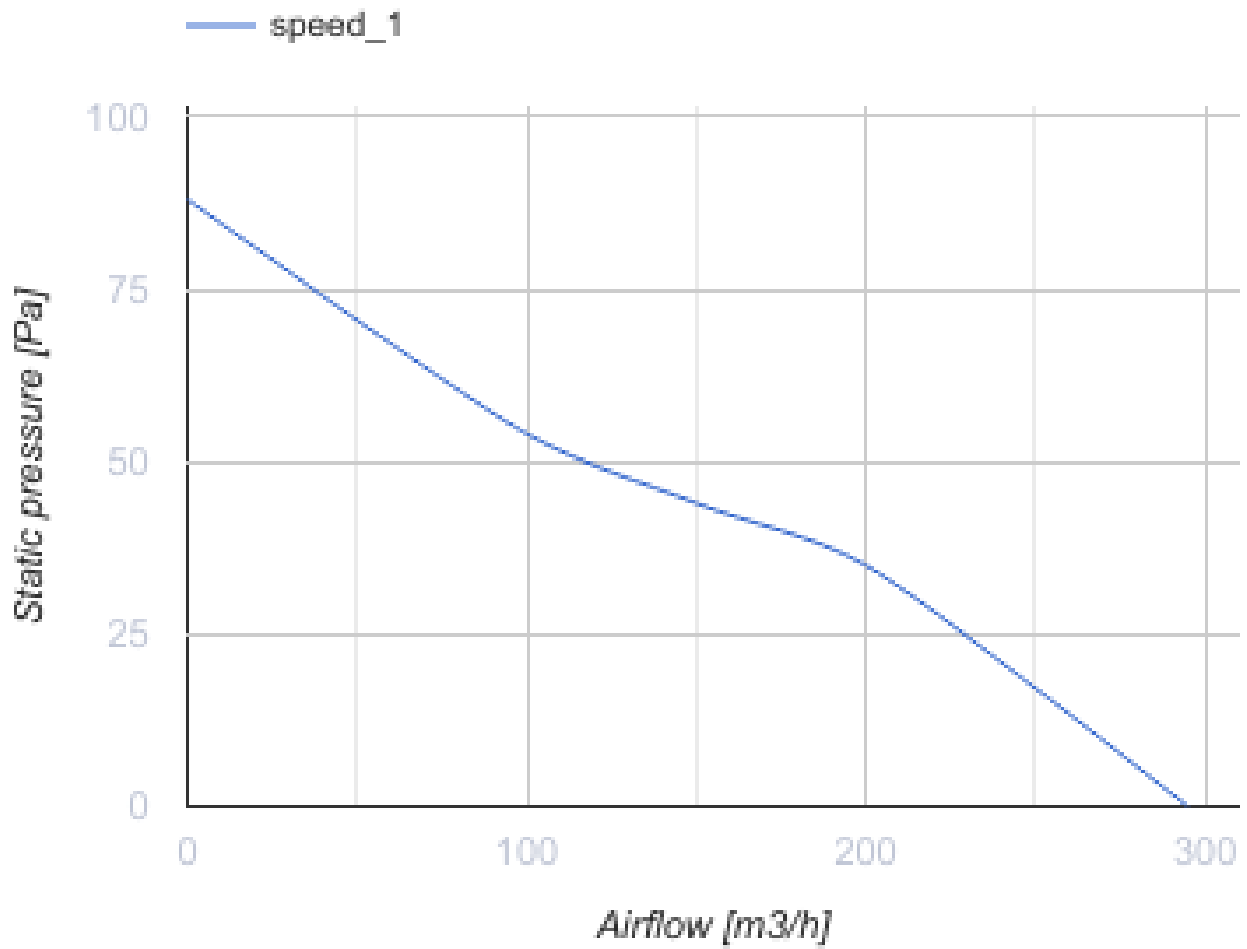

150 MA T L

Axiale Abluftventilatoren mit automatischem Verschluss

- Max. Förderleistung: 295
- Schalldruckpegel LpA @ 3 m: 39
- Motortyp: AC
- Gehäusematerial: Plastic
- Timer: Turn off timer

	Maßeinheit	150 MA T L
Luftkanalgröße	mm	150
Speed	-	1
Versorgungsspannung min	V	220
Versorgungsspannung max	V	240
Frequenz der Netzversorgung	Hz	50
Leistung	W	26
Stromaufnahme	A	0.13
Max. Förderleistung	m ³ /h	295
Schalldruckpegel LpA @ 3 m	dB(A)	39
Gewicht	kg	1.02
Ambientlufttemperatur, min	°C	1
Ambientlufttemperatur, max	°C	40
Schutzart	-	IP24

Abmessungen

ØD	B	B1	B2	H	L	L1
150	212	196	150	195	114	33

Zubehör

Flansche

Produktname	Foto	Beschreibung
FO 150		Das Fensterflansch ist einsetzbar für alle VENTS Lüfter, außer VKO, VKO1, iFan, Quiet, MAO, CF