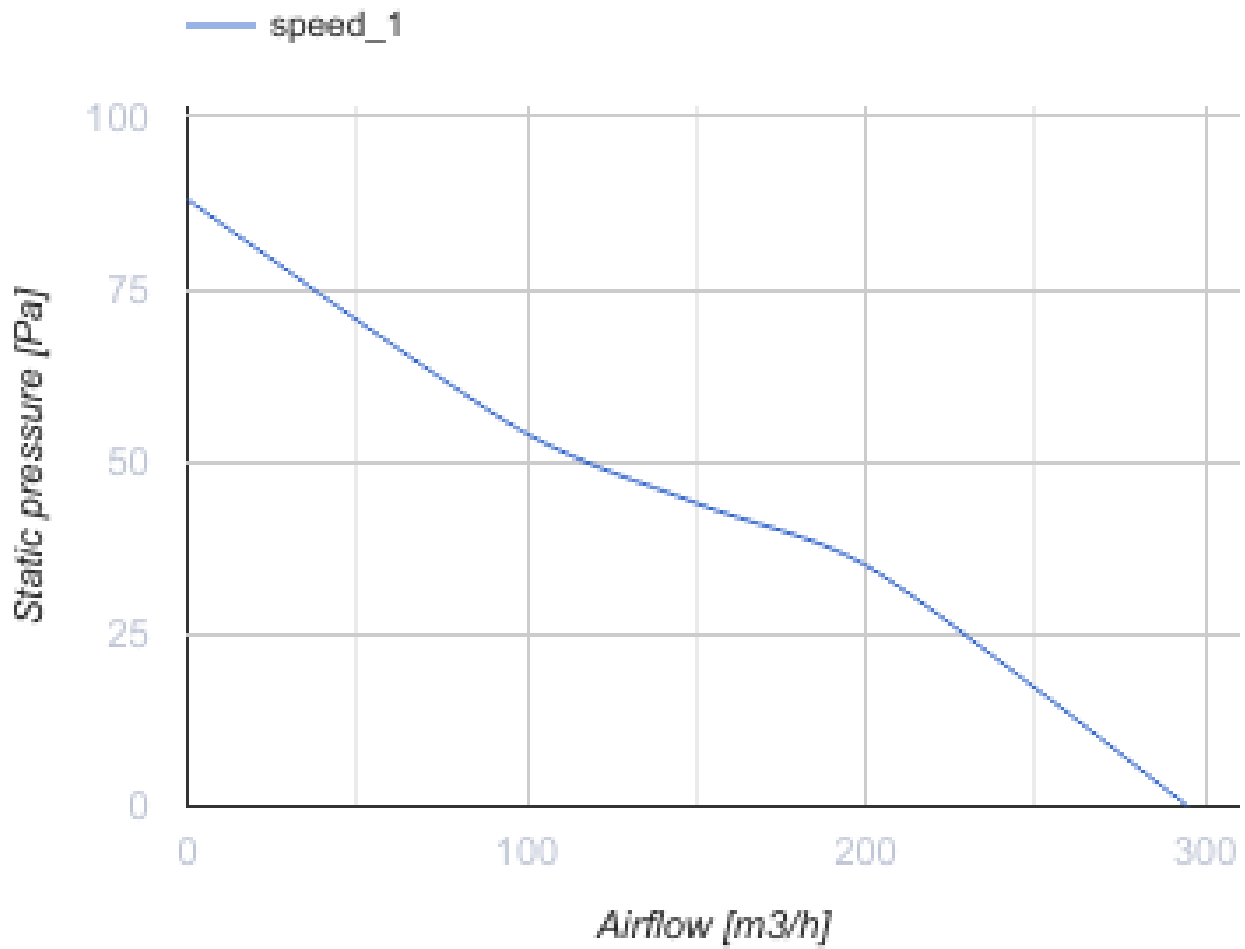

# 150 MA T L

Axiale Abluftventilatoren mit automatischem Verschluss

- Max. Förderleistung: 295
- Schalldruckpegel LpA @ 3 m: 39
- Motortyp: AC
- Timer: Turn off timer

	Maßeinheit	150 MA T L
Luftkanalgröße	mm	150
Speed	-	1
Versorgungsspannung min	V	220
Versorgungsspannung max	V	240
Frequenz der Netzversorgung	Hz	50
Leistung	W	26
Stromaufnahme	A	0.13
Max. Förderleistung	m <sup>3</sup> /h	295
Schalldruckpegel LpA @ 3 m	dB(A)	39
Gewicht	kg	1.02
Ambientlufttemperatur, min	°C	1
Ambientlufttemperatur, max	°C	40
Schutzart	-	IP24

### Abmessungen

ØD	B	B1	B2	H	L	L1
150	212	196	150	195	114	33