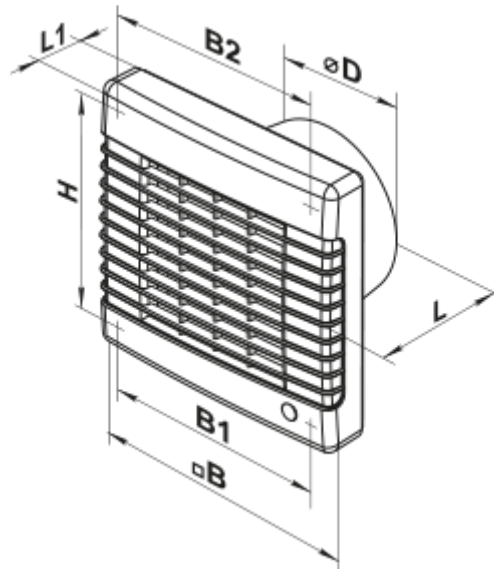

# 150 MA T L

Axiale Abluftventilatoren mit automatischem Verschluss

- Max. Förderleistung: 295
- Schalldruckpegel LpA @ 3 m: 39
- Motortyp: AC
- Gehäusematerial: Plastic
- Timer: Turn off timer

	Maßeinheit	150 MA T L
Luftkanalgröße	mm	150
Speed	-	1
Versorgungsspannung min	V	220
Versorgungsspannung max	V	240
Frequenz der Netzversorgung	Hz	50
Leistung	W	26
Stromaufnahme	A	0.13
Max. Förderleistung	m <sup>3</sup> /h	295
Schalldruckpegel LpA @ 3 m	dB(A)	39
Gewicht	kg	1.02
Ambientlufttemperatur, min	°C	1
Ambientlufttemperatur, max	°C	40
Schutzart	-	IP24

### Abmessungen

ØD	B	B1	B2	H	L	L1
150	212	196	150	195	114	33