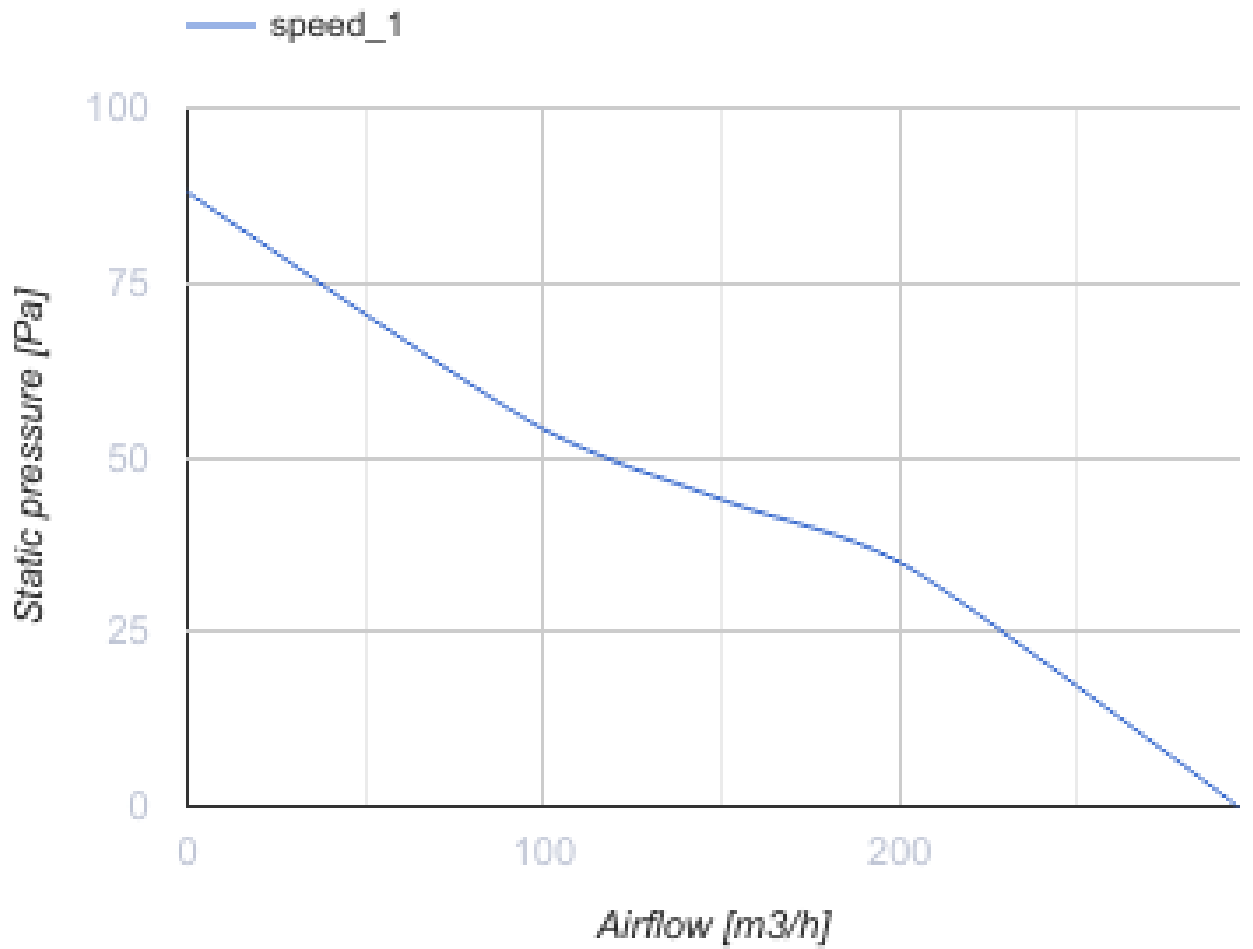

# 150 MA T L

Axiale Abluftventilatoren mit automatischem Verschluss

- Max. Förderleistung: 295
- Schalldruckpegel LpA @ 3 m: 39
- Motortyp: AC
- Gehäusematerial: Plastic
- Timer: Turn off timer

	Maßeinheit	150 MA T L
Luftkanalgröße	mm	150
Speed	-	1
Versorgungsspannung min	V	220
Versorgungsspannung max	V	240
Frequenz der Netzversorgung	Hz	50
Leistung	W	26
Stromaufnahme	A	0.13
Max. Förderleistung	m <sup>3</sup> /h	295
Schalldruckpegel LpA @ 3 m	dB(A)	39
Gewicht	kg	1.02
Ambientlufttemperatur, min	°C	1
Ambientlufttemperatur, max	°C	40
Schutzart	-	IP24

### Abmessungen

ØD	B	B1	B2	H	L	L1
150	212	196	150	195	114	33