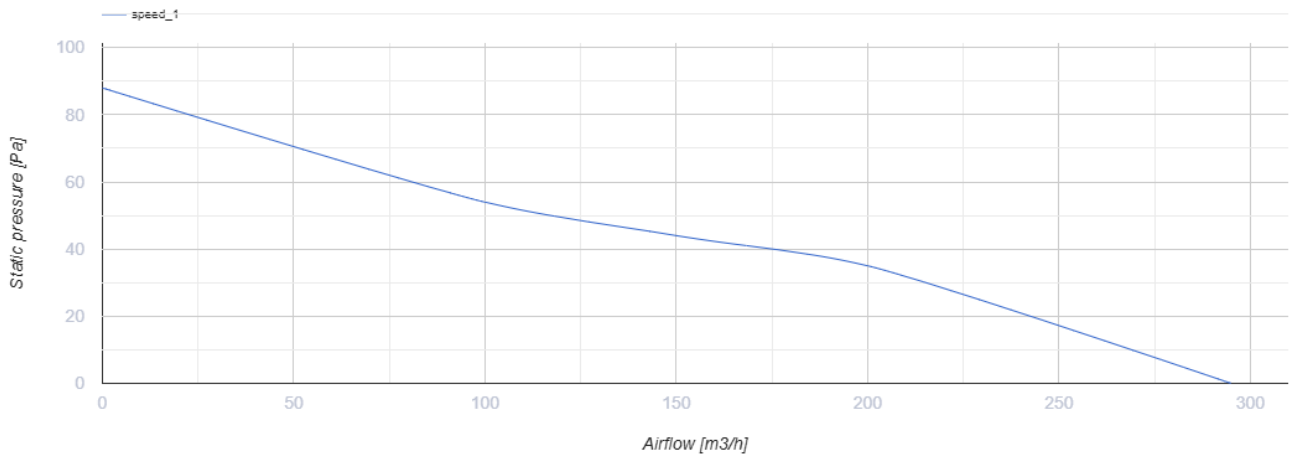

# 150 MA T L

Axiale Abluftventilatoren mit automatischem Verschluss

- Max. Förderleistung: 295
- Schalldruckpegel LpA @ 3 m: 39
- Motortyp: AC
- Timer: Nachlaufschalter

	Maßeinheit	150 MA T L
Luftkanalgröße	mm	150
Speed	-	1
Versorgungsspannung min	V	220
Versorgungsspannung max	V	240
Frequenz der Netzversorgung	Hz	50
Leistung	W	26
Stromaufnahme	A	0.13
Max. Förderleistung	m <sup>3</sup> /h	295
Schalldruckpegel LpA @ 3 m	dB(A)	39
Gewicht	kg	1.02
Ambientlufttemperatur, min	°C	1
Ambientlufttemperatur, max	°C	40
Schutzart	-	IP24

## Abmessungen

ØD	B	B1	B2	H	L	L1
150	212	196	150	195	114	33