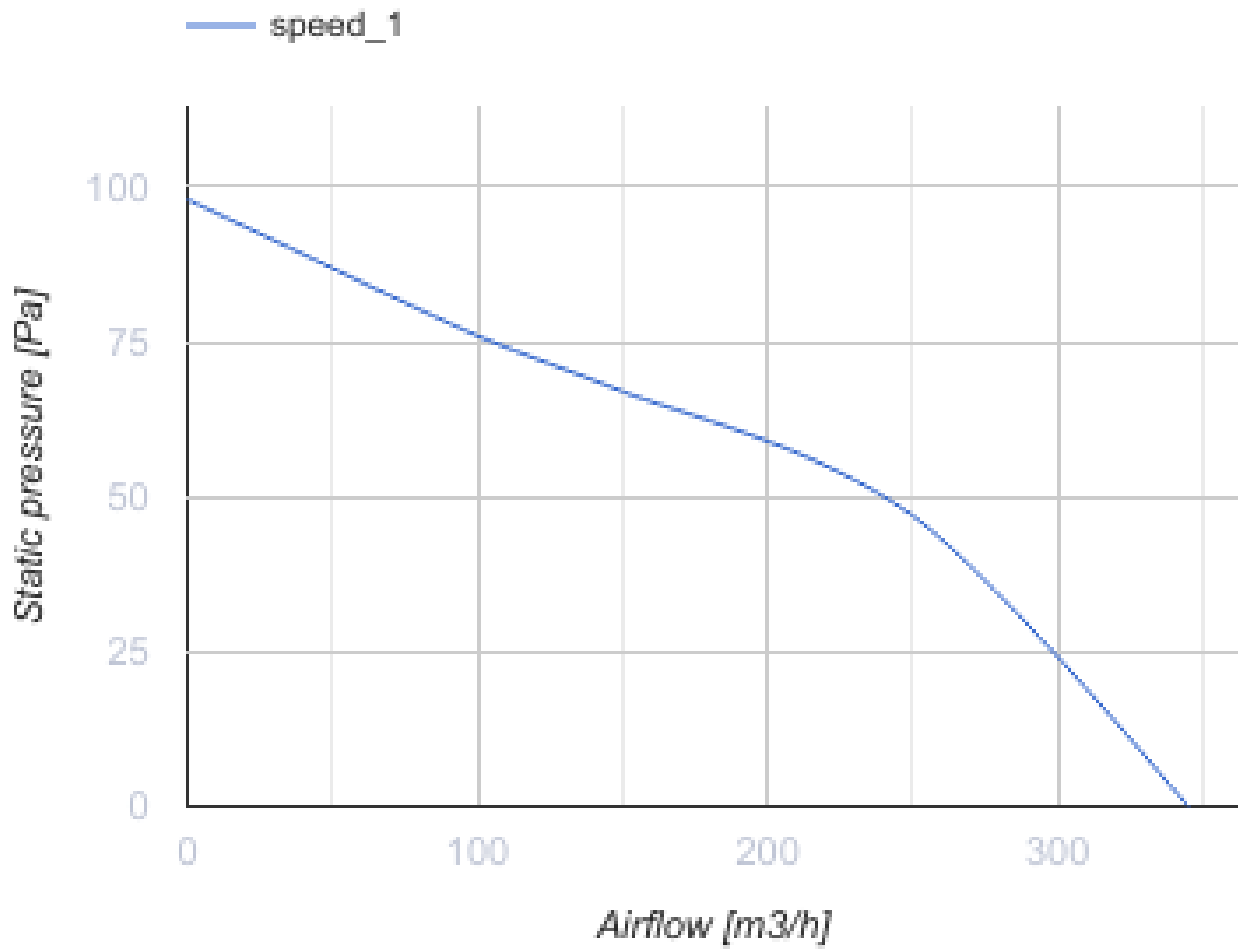

# 150 MA T L turbo

Axiale Abluftventilatoren mit automatischem Verschluss

- Max. Förderleistung: 345
- Schalldruckpegel LpA @ 3 m: 41
- Motortyp: AC
- Timer: Nachlaufschalter

	Maßeinheit	150 MA T L turbo
Luftkanalgröße	mm	150
Speed	-	1
Versorgungsspannung min	V	220
Versorgungsspannung max	V	240
Frequenz der Netzversorgung	Hz	50
Leistung	W	32
Stromaufnahme	A	0.13
Max. Förderleistung	m <sup>3</sup> /h	345
Schalldruckpegel LpA @ 3 m	dB(A)	41
Gewicht	kg	0.99
Ambientlufttemperatur, min	°C	1
Ambientlufttemperatur, max	°C	40
Schutzart	-	IP24

## Abmessungen

∅D	B	B1	B2	H	L	L1
150	212	196	150	195	114	33