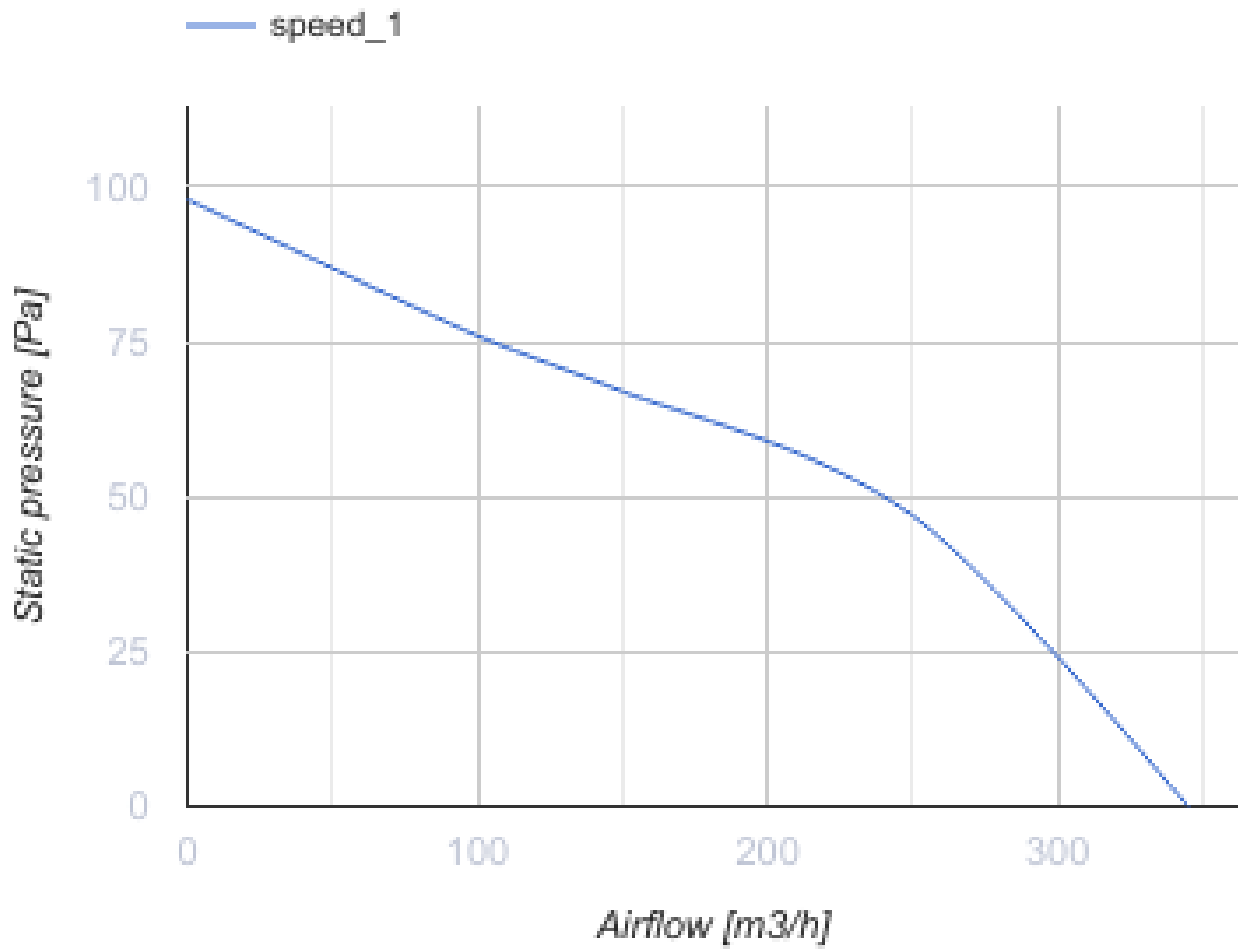

# 150 MA T L turbo

Axiale Abluftventilatoren mit automatischem Verschluss

- Max. Förderleistung: 345
- Schalldruckpegel LpA @ 3 m: 41
- Motortyp: AC
- Gehäusematerial: Plastic
- Timer: Turn off timer

	Maßeinheit	150 MA T L turbo
Luftkanalgröße	mm	150
Speed	-	1
Versorgungsspannung min	V	220
Versorgungsspannung max	V	240
Frequenz der Netzversorgung	Hz	50
Leistung	W	32
Stromaufnahme	A	0.13
Max. Förderleistung	m <sup>3</sup> /h	345
Schalldruckpegel LpA @ 3 m	dB(A)	41
Gewicht	kg	0.99
Ambientlufttemperatur, min	°C	1
Ambientlufttemperatur, max	°C	40
Schutzart	-	IP24

## Abmessungen

ØD	B	B1	B2	H	L	L1
150	212	196	150	195	114	33