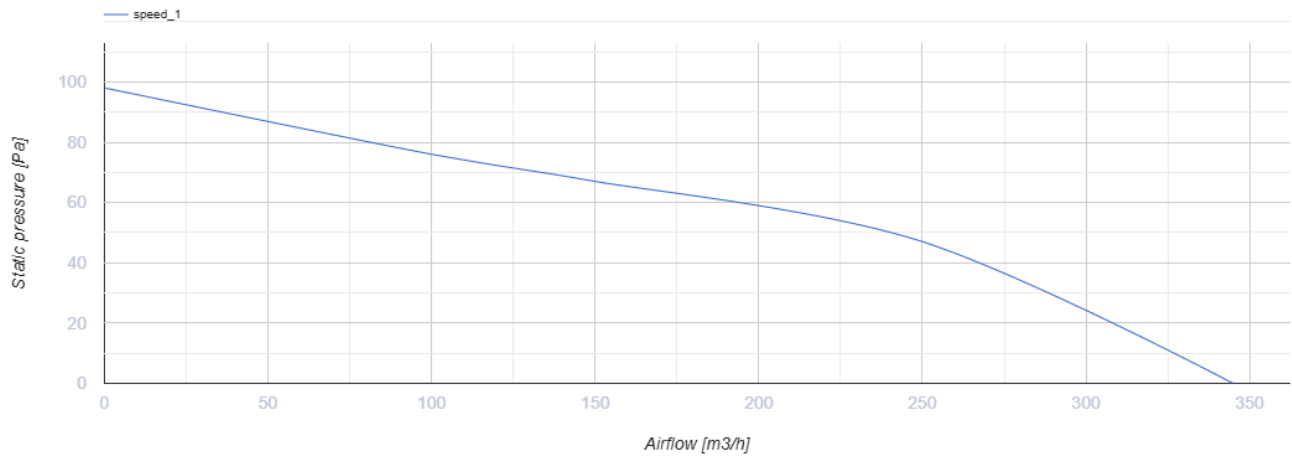

150 MA T L turbo

Axiale Abluftventilatoren mit automatischem Verschluss

- Max. Förderleistung: 345
- Schalldruckpegel LpA @ 3 m: 41
- Motortyp: AC
- Timer: Turn off timer

	Maßeinheit	150 MA T L turbo
Luftkanalgröße	mm	150
Speed	-	1
Versorgungsspannung min	V	220
Versorgungsspannung max	V	240
Frequenz der Netzversorgung	Hz	50
Leistung	W	32
Stromaufnahme	A	0.13
Max. Förderleistung	m ³ /h	345
Schalldruckpegel LpA @ 3 m	dB(A)	41
Gewicht	kg	0.99
Ambientlufttemperatur, min	°C	1
Ambientlufttemperatur, max	°C	40
Schutzart	-	IP24

Abmessungen

ØD	B	B1	B2	H	L	L1
150	212	196	150	195	114	33

Zubehör

Flansche

Produktname	Foto	Beschreibung
FO 150		Das Fensterflansch ist einsetzbar für alle VENTS Lüfter, außer VKO, VKO1, iFan, Quiet, MAO, CF