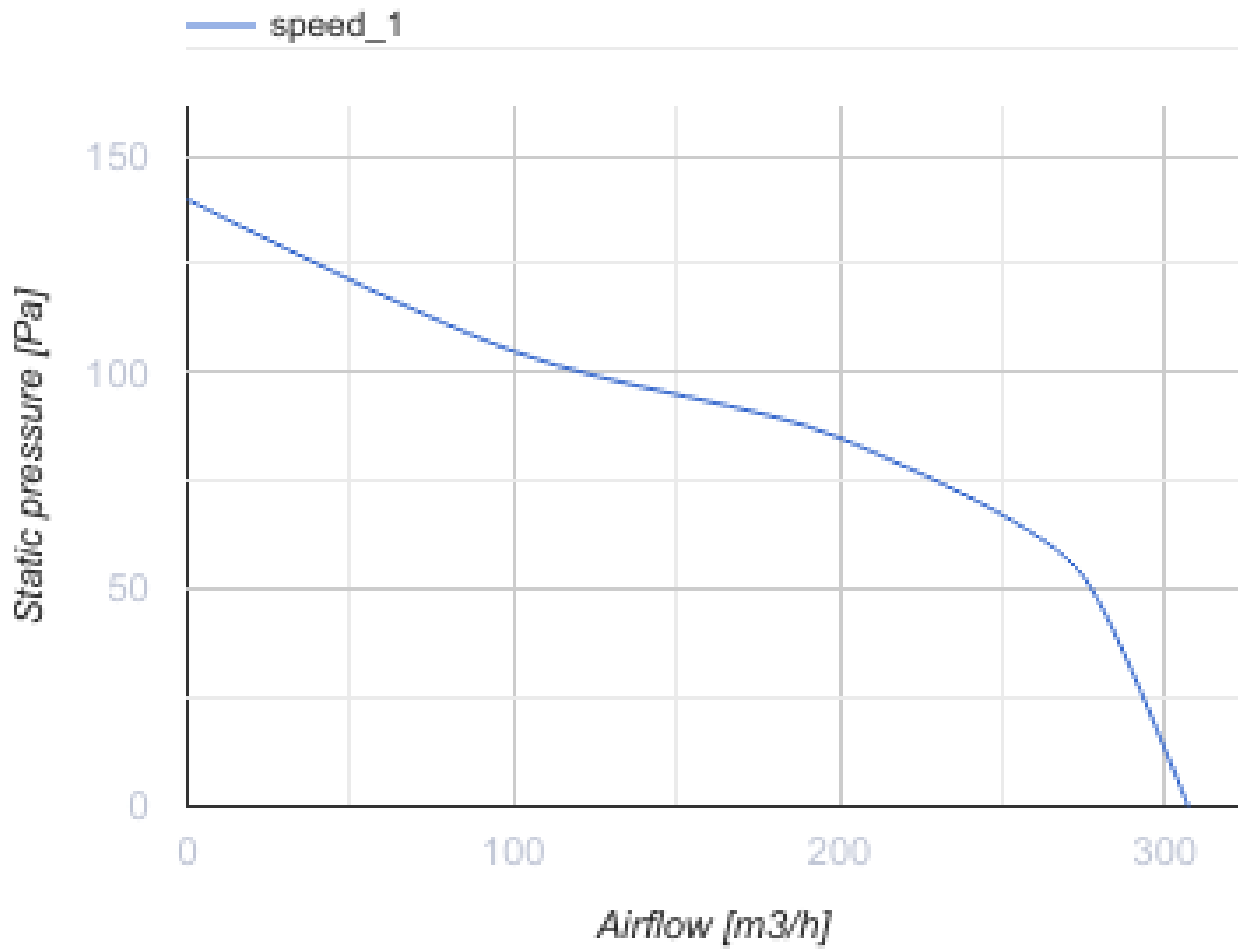

150 MA T press

Axiale Abluftventilatoren mit automatischem Verschluss

- Max. Förderleistung: 307
- Schalldruckpegel LpA @ 3 m: 41
- Motortyp: AC
- Timer: Nachlaufschalter

	Maßeinheit	150 MA T press
Luftkanalgröße	mm	150
Speed	-	1
Versorgungsspannung min	V	220
Versorgungsspannung max	V	240
Frequenz der Netzversorgung	Hz	50
Leistung	W	32
Stromaufnahme	A	0.14
Max. Förderleistung	m ³ /h	307
Schalldruckpegel LpA @ 3 m	dB(A)	41
Gewicht	kg	0.99
Ambientlufttemperatur, min	°C	1
Ambientlufttemperatur, max	°C	40
Schutzart	-	IP24

Abmessungen

ØD	B	B1	B2	H	L	L1
150	212	196	150	195	114	33

Zubehör

Flansche

Produktname	Foto	Beschreibung
FO 150		Das Fensterflansch ist einsetzbar für alle VENTS Lüfter, außer VKO, VKO1, iFan, Quiet, MAO, CF