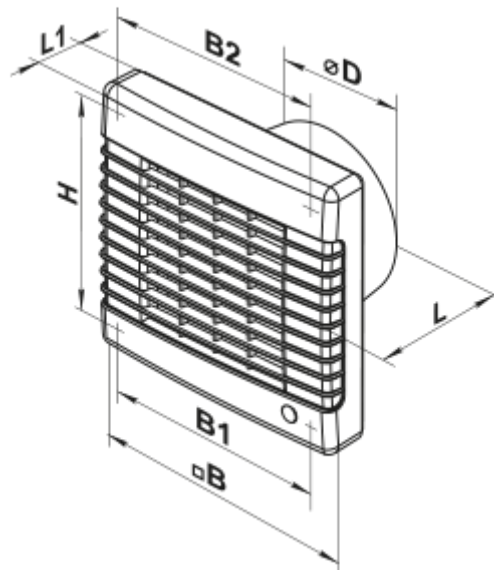

150 MA T press

Axiale Abluftventilatoren mit automatischem Verschluss

- Max. Förderleistung: 307
- Schalldruckpegel LpA @ 3 m: 41
- Motortyp: AC
- Timer: Nachlaufschalter

	Maßeinheit	150 MA T press
Luftkanalgröße	mm	150
Speed	-	1
Versorgungsspannung min	V	220
Versorgungsspannung max	V	240
Frequenz der Netzversorgung	Hz	50
Leistung	W	32
Stromaufnahme	A	0.14
Max. Förderleistung	m ³ /h	307
Schalldruckpegel LpA @ 3 m	dB(A)	41
Gewicht	kg	0.99
Ambientlufttemperatur, min	°C	1
Ambientlufttemperatur, max	°C	40
Schutzart	-	IP24

Abmessungen

ØD	B	B1	B2	H	L	L1
150	212	196	150	195	114	33

Zubehör

Flansche

Produktname	Foto	Beschreibung
FO 150		Das Fensterflansch ist einsetzbar für alle VENTS Lüfter, außer VKO, VKO1, iFan, Quiet, MAO, CF