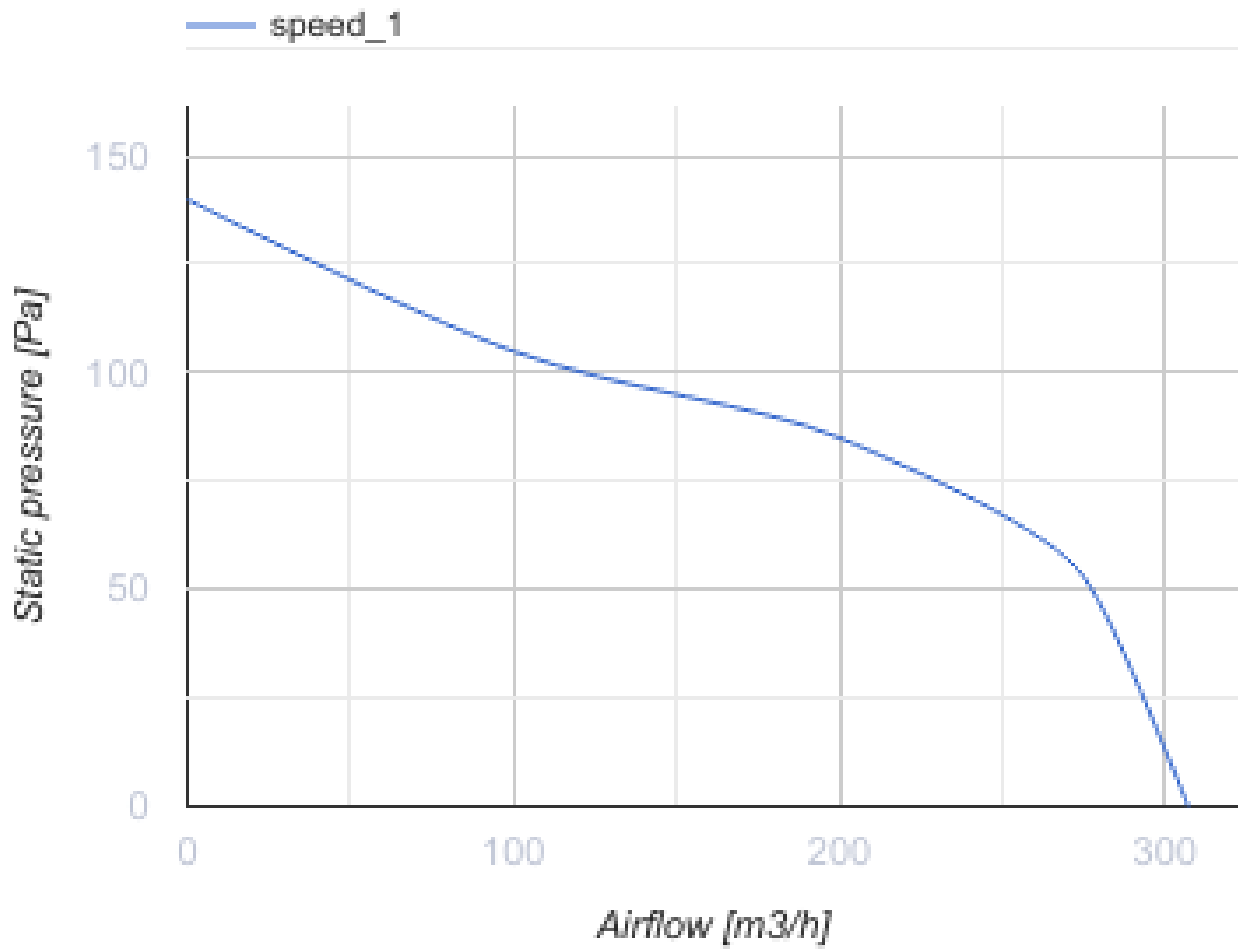

150 MA T press

Axiale Abluftventilatoren mit automatischem Verschluss

- Max. Förderleistung: 307
- Schalldruckpegel LpA @ 3 m: 41
- Motortyp: AC
- Gehäusematerial: Plastic
- Timer: Turn off timer

	Maßeinheit	150 MA T press
Luftkanalgröße	mm	150
Speed	-	1
Versorgungsspannung min	V	220
Versorgungsspannung max	V	240
Frequenz der Netzversorgung	Hz	50
Leistung	W	32
Stromaufnahme	A	0.14
Max. Förderleistung	m ³ /h	307
Schalldruckpegel LpA @ 3 m	dB(A)	41
Gewicht	kg	0.99
Ambientlufttemperatur, min	°C	1
Ambientlufttemperatur, max	°C	40
Schutzart	-	IP24

Abmessungen

ØD	B	B1	B2	H	L	L1
150	212	196	150	195	114	33

Zubehör

Flansche

Produktname	Foto	Beschreibung
FO 150		Das Fensterflansch ist einsetzbar für alle VENTS Lüfter, außer VKO, VKO1, iFan, Quiet, MAO, CF