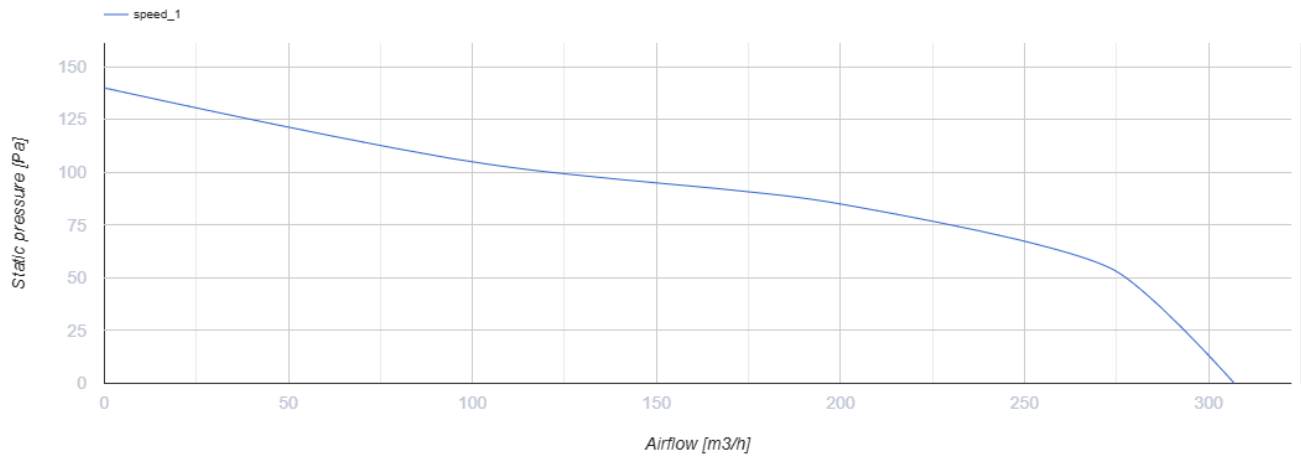

150 MA T press

Axiale Abluftventilatoren mit automatischem Verschluss

- Max. Förderleistung: 307
- Schalldruckpegel LpA @ 3 m: 41
- Motortyp: AC
- Timer: Nachlaufschalter

	Maßeinheit	150 MA T press
Luftkanalgröße	mm	150
Speed	-	1
Versorgungsspannung min	V	220
Versorgungsspannung max	V	240
Frequenz der Netzversorgung	Hz	50
Leistung	W	32
Stromaufnahme	A	0.14
Max. Förderleistung	m ³ /h	307
Schalldruckpegel LpA @ 3 m	dB(A)	41
Gewicht	kg	0.99
Ambientlufttemperatur, min	°C	1
Ambientlufttemperatur, max	°C	40
Schutzart	-	IP24

Abmessungen

ØD	B	B1	B2	H	L	L1
150	212	196	150	195	114	33

Zubehör

Flansche

Produktname	Foto	Beschreibung
FO 150		Das Fensterflansch ist einsetzbar für alle VENTS Lüfter, außer VKO, VKO1, iFan, Quiet, MAO, CF