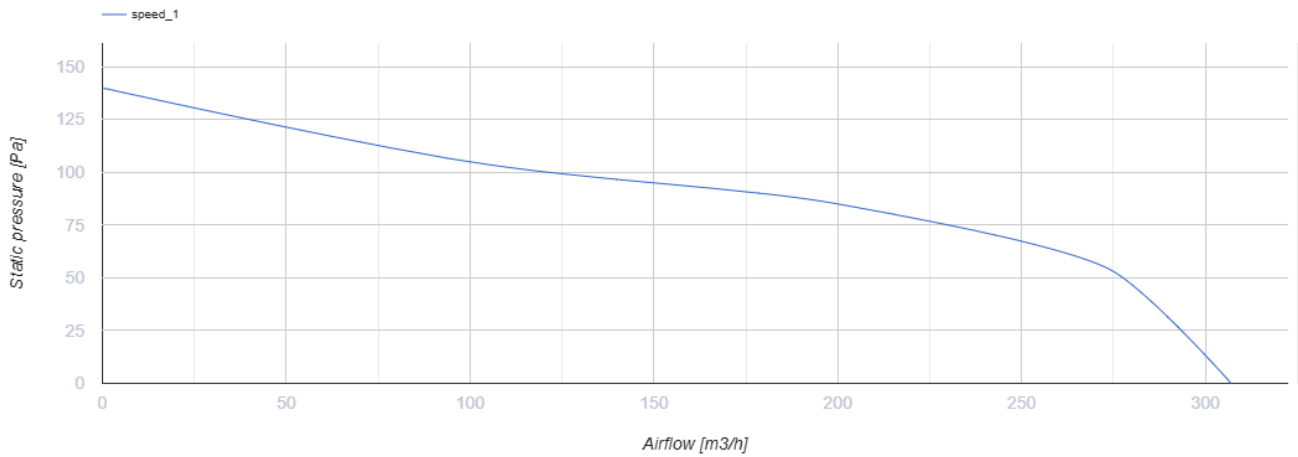

# 150 MA T press

Axiale Abluftventilatoren mit automatischem Verschluss

- Max. Förderleistung: 307
- Schalldruckpegel LpA @ 3 m: 41
- Motortyp: AC
- Gehäusematerial: Plastic
- Timer: Turn off timer

	Maßeinheit	150 MA T press
Luftkanalgröße	mm	150
Speed	-	1
Versorgungsspannung min	V	220
Versorgungsspannung max	V	240
Frequenz der Netzversorgung	Hz	50
Leistung	W	32
Stromaufnahme	A	0.14
Max. Förderleistung	m <sup>3</sup> /h	307
Schalldruckpegel LpA @ 3 m	dB(A)	41
Gewicht	kg	0.99
Ambientlufttemperatur, min	°C	1
Ambientlufttemperatur, max	°C	40
Schutzart	-	IP24

## Abmessungen

ØD	B	B1	B2	H	L	L1
150	212	196	150	195	114	33