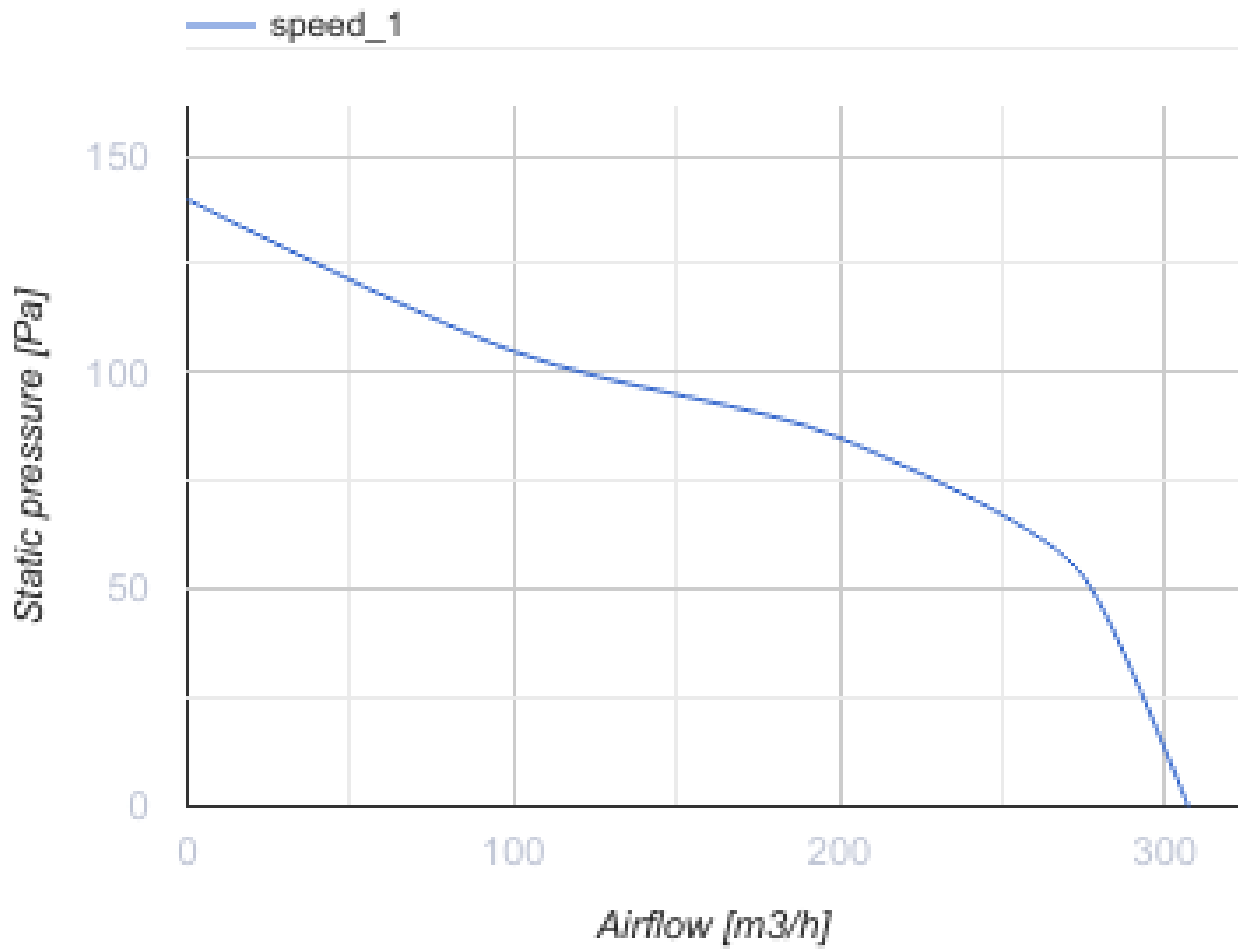

150 MA T press

Axiale Abluftventilatoren mit automatischem Verschluss

- Max. Förderleistung: 307
- Schalldruckpegel LpA @ 3 m: 41
- Motortyp: AC
- Timer: Turn off timer

	Maßeinheit	150 MA T press
Luftkanalgröße	mm	150
Speed	-	1
Versorgungsspannung min	V	220
Versorgungsspannung max	V	240
Frequenz der Netzversorgung	Hz	50
Leistung	W	32
Stromaufnahme	A	0.14
Max. Förderleistung	m ³ /h	307
Schalldruckpegel LpA @ 3 m	dB(A)	41
Gewicht	kg	0.99
Ambientlufttemperatur, min	°C	1
Ambientlufttemperatur, max	°C	40
Schutzart	-	IP24

Abmessungen

ØD	B	B1	B2	H	L	L1
150	212	196	150	195	114	33

Zubehör

Flansche

Produktname	Foto	Beschreibung
FO 150		Das Fensterflansch ist einsetzbar für alle VENTS Lüfter, außer VKO, VKO1, iFan, Quiet, MAO, CF