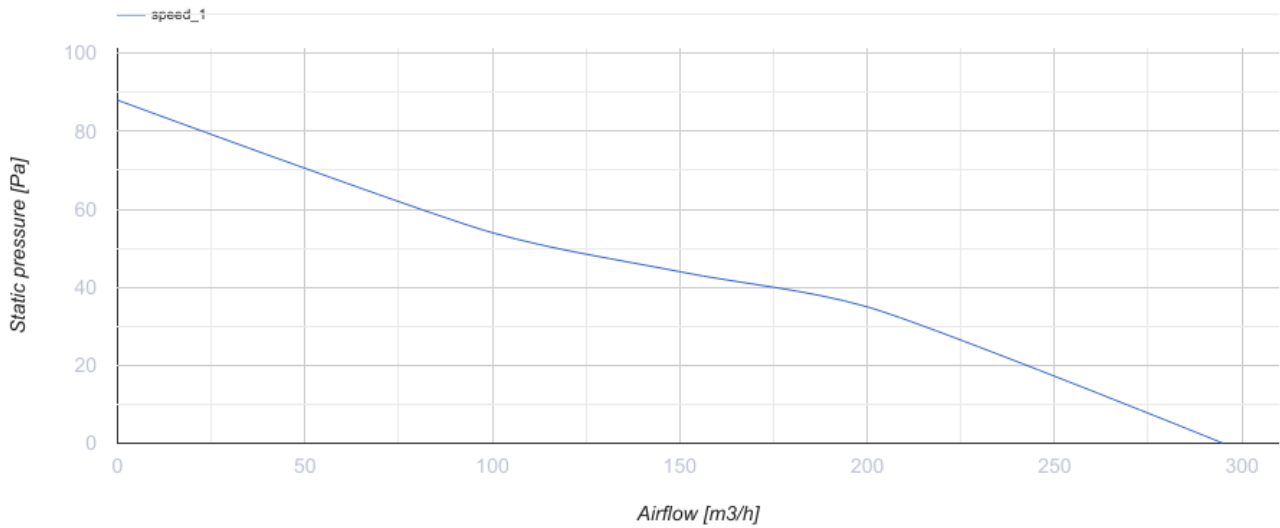

150 MA TP

Axiale Abluftventilatoren mit automatischem Verschluss

- Max. Förderleistung: 295
- Schalldruckpegel LpA @ 3 m: 39
- Motortyp: AC
- Bewegungssensor
- Timer: Nachlaufschalter

	Maßeinheit	150 MA TP
Luftkanalgröße	mm	150
Speed	-	1
Versorgungsspannung min	V	220
Versorgungsspannung max	V	240
Frequenz der Netzversorgung	Hz	50
Leistung	W	26
Stromaufnahme	A	0.13
Max. Förderleistung	m ³ /h	295
Schalldruckpegel LpA @ 3 m	dB(A)	39
Gewicht	kg	1.02
Ambientlufttemperatur, min	°C	1
Ambientlufttemperatur, max	°C	40
Schutzart	-	IP24

Abmessungen

ØD	B	B1	B2	H	L	L1
150	212	196	150	195	114	33

Zubehör

Flansche

Produktname	Foto	Beschreibung
FO 150		Das Fensterflansch ist einsetzbar für alle VENTS Lüfter, außer VKO, VKO1, iFan, Quiet, MAO, CF