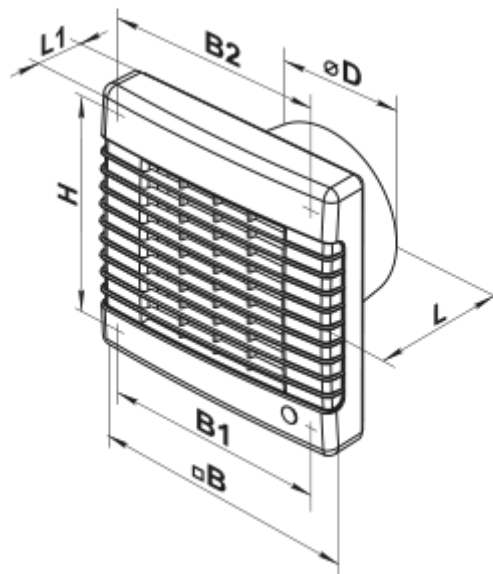

150 MA TP

Axiale Abluftventilatoren mit automatischem Verschluss

- Max. Förderleistung: 295
- Schalldruckpegel LpA @ 3 m: 39
- Motortyp: AC
- Bewegungssensor
- Timer: Nachlaufschalter

	Maßeinheit	150 MA TP
Luftkanalgröße	mm	150
Speed	-	1
Versorgungsspannung min	V	220
Versorgungsspannung max	V	240
Frequenz der Netzversorgung	Hz	50
Leistung	W	26
Stromaufnahme	A	0.13
Max. Förderleistung	m ³ /h	295
Schalldruckpegel LpA @ 3 m	dB(A)	39
Gewicht	kg	1.02
Ambientlufttemperatur, min	°C	1
Ambientlufttemperatur, max	°C	40
Schutzart	-	IP24

Abmessungen

ØD	B	B1	B2	H	L	L1
150	212	196	150	195	114	33

Zubehör

Flansche

Produktname	Foto	Beschreibung
FO 150		Das Fensterflansch ist einsetzbar für alle VENTS Lüfter, außer VKO, VKO1, iFan, Quiet, MAO, CF