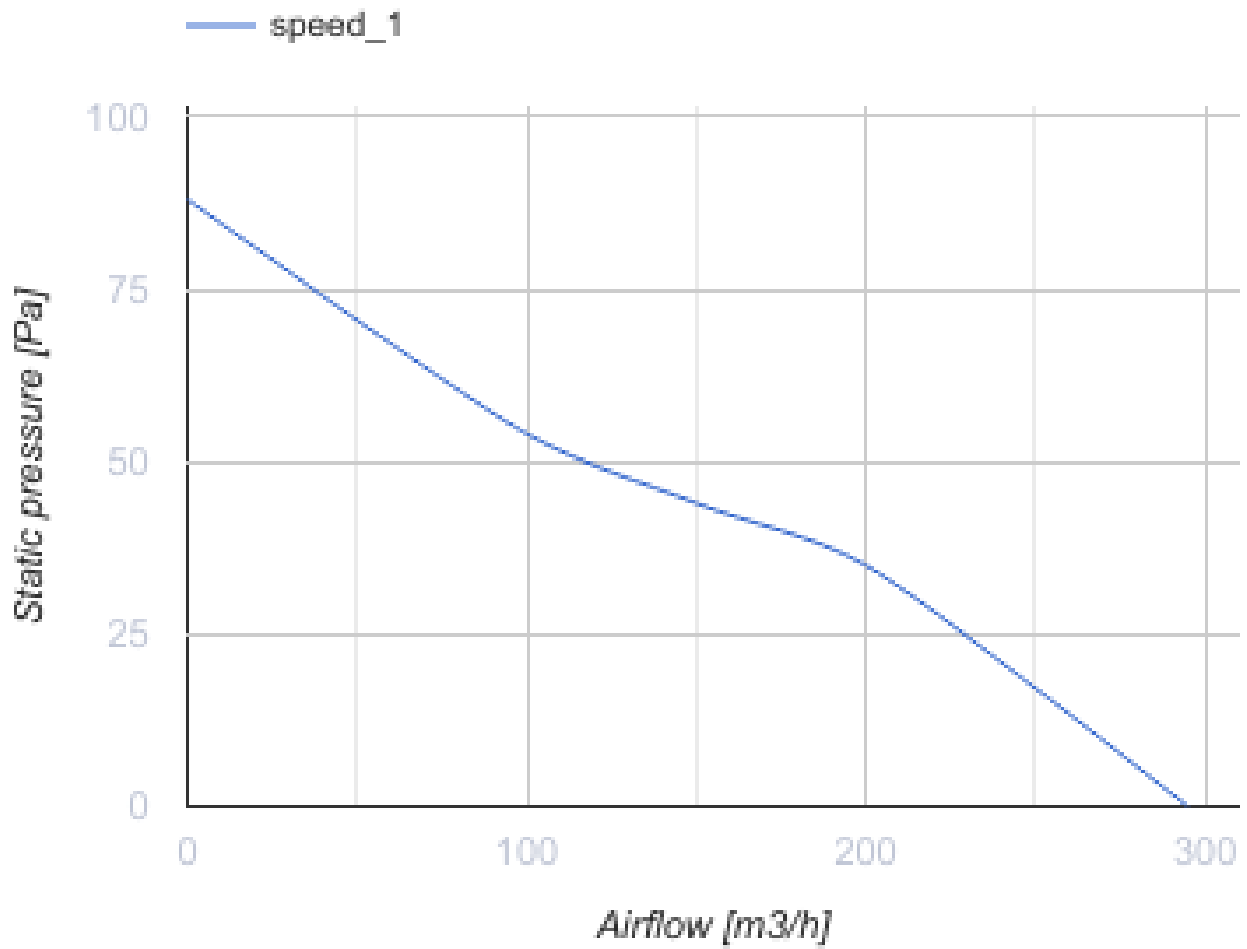

150 MA TP

Axiale Abluftventilatoren mit automatischem Verschluss

- Max. Förderleistung: 295
- Schalldruckpegel LpA @ 3 m: 39
- Motortyp: AC
- Bewegungssensor
- Timer: Nachlaufschalter

	Maßeinheit	150 MA TP
Luftkanalgröße	mm	150
Speed	-	1
Versorgungsspannung min	V	220
Versorgungsspannung max	V	240
Frequenz der Netzversorgung	Hz	50
Leistung	W	26
Stromaufnahme	A	0.13
Max. Förderleistung	m ³ /h	295
Schalldruckpegel LpA @ 3 m	dB(A)	39
Gewicht	kg	1.02
Ambientlufttemperatur, min	°C	1
Ambientlufttemperatur, max	°C	40
Schutzart	-	IP24

Abmessungen

ØD	B	B1	B2	H	L	L1
150	212	196	150	195	114	33

Zubehör

Flansche

Produktname	Foto	Beschreibung
FO 150		Das Fensterflansch ist einsetzbar für alle VENTS Lüfter, außer VKO, VKO1, iFan, Quiet, MAO, CF