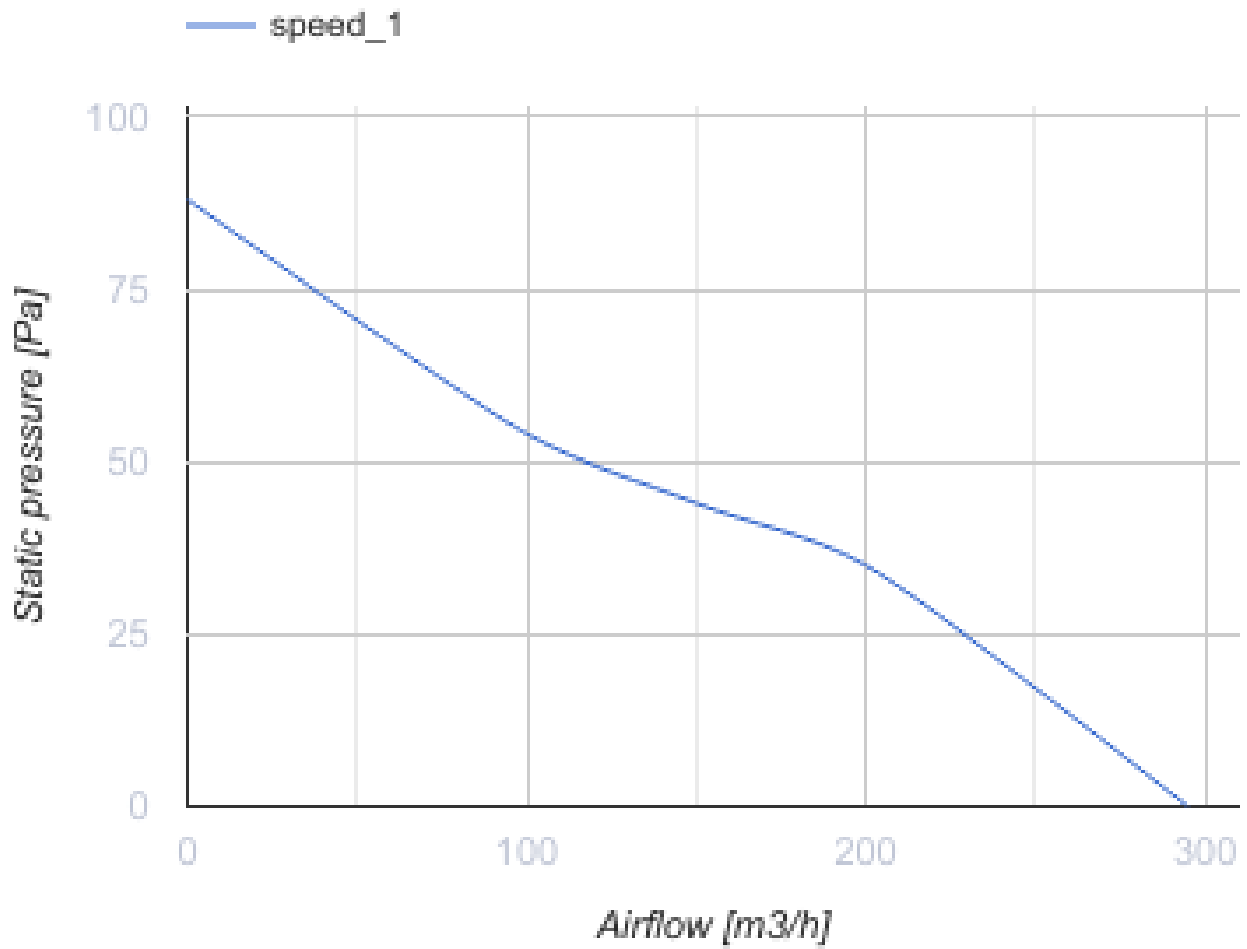

150 MA TP

Axiale Abluftventilatoren mit automatischem Verschluss

- Max. Förderleistung: 295
- Schalldruckpegel LpA @ 3 m: 39
- Motortyp: AC
- Gehäusematerial: Plastic
- Bewegungssensor
- Timer: Turn off timer

	Maßeinheit	150 MA TP
Luftkanalgröße	mm	150
Speed	-	1
Versorgungsspannung min	V	220
Versorgungsspannung max	V	240
Frequenz der Netzversorgung	Hz	50
Leistung	W	26
Stromaufnahme	A	0.13
Max. Förderleistung	m ³ /h	295
Schalldruckpegel LpA @ 3 m	dB(A)	39
Gewicht	kg	1.02
Ambientlufttemperatur, min	°C	1
Ambientlufttemperatur, max	°C	40
Schutzart	-	IP24