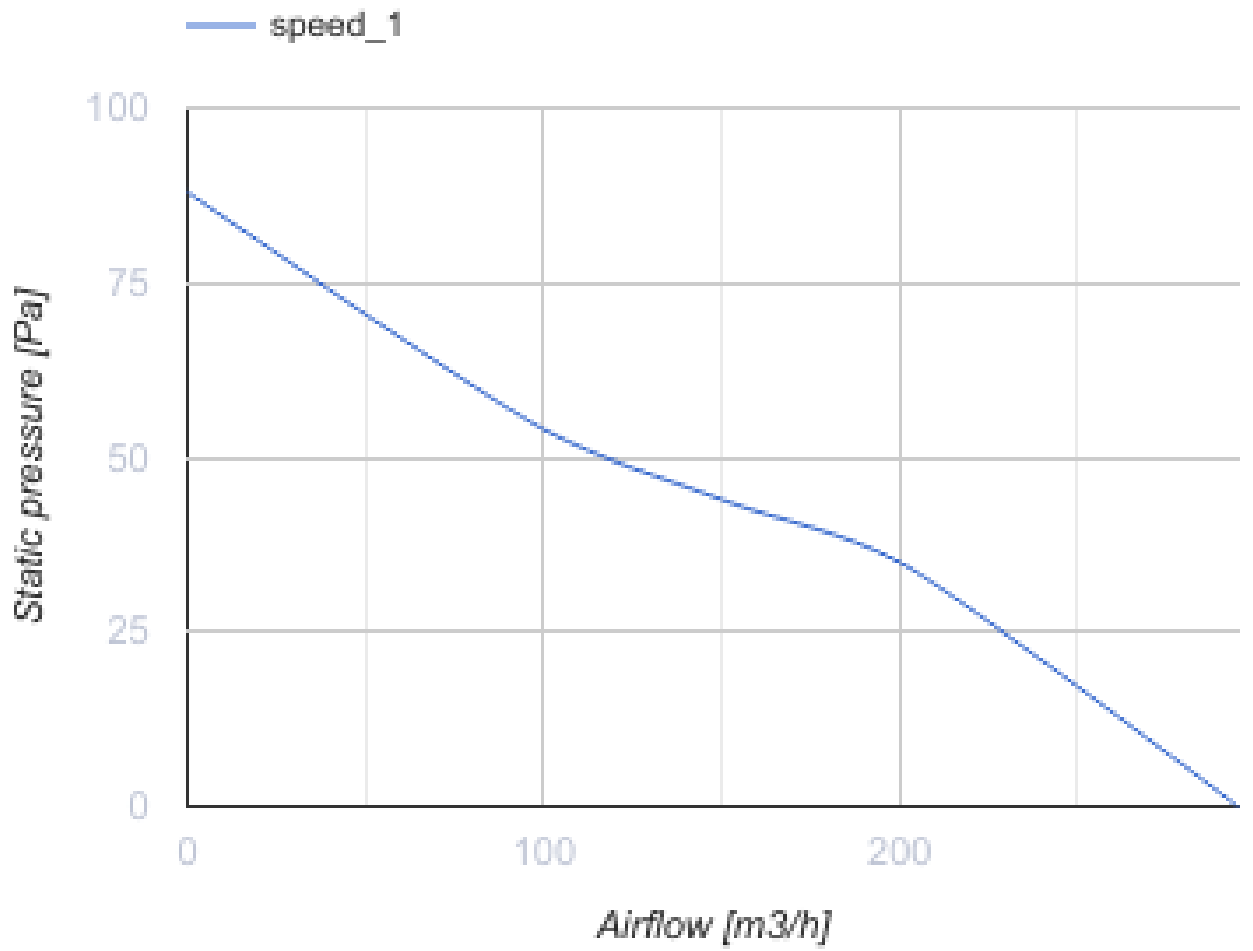

150 MA TP

Axiale Abluftventilatoren mit automatischem Verschluss

- Max. Förderleistung: 295
- Schalldruckpegel LpA @ 3 m: 39
- Motortyp: AC
- Gehäusematerial: Plastic
- Bewegungssensor
- Timer: Turn off timer

	Maßeinheit	150 MA TP
Luftkanalgröße	mm	150
Speed	-	1
Versorgungsspannung min	V	220
Versorgungsspannung max	V	240
Frequenz der Netzversorgung	Hz	50
Leistung	W	26
Stromaufnahme	A	0.13
Max. Förderleistung	m ³ /h	295
Schalldruckpegel LpA @ 3 m	dB(A)	39
Gewicht	kg	1.02
Ambientlufttemperatur, min	°C	1
Ambientlufttemperatur, max	°C	40
Schutzart	-	IP24