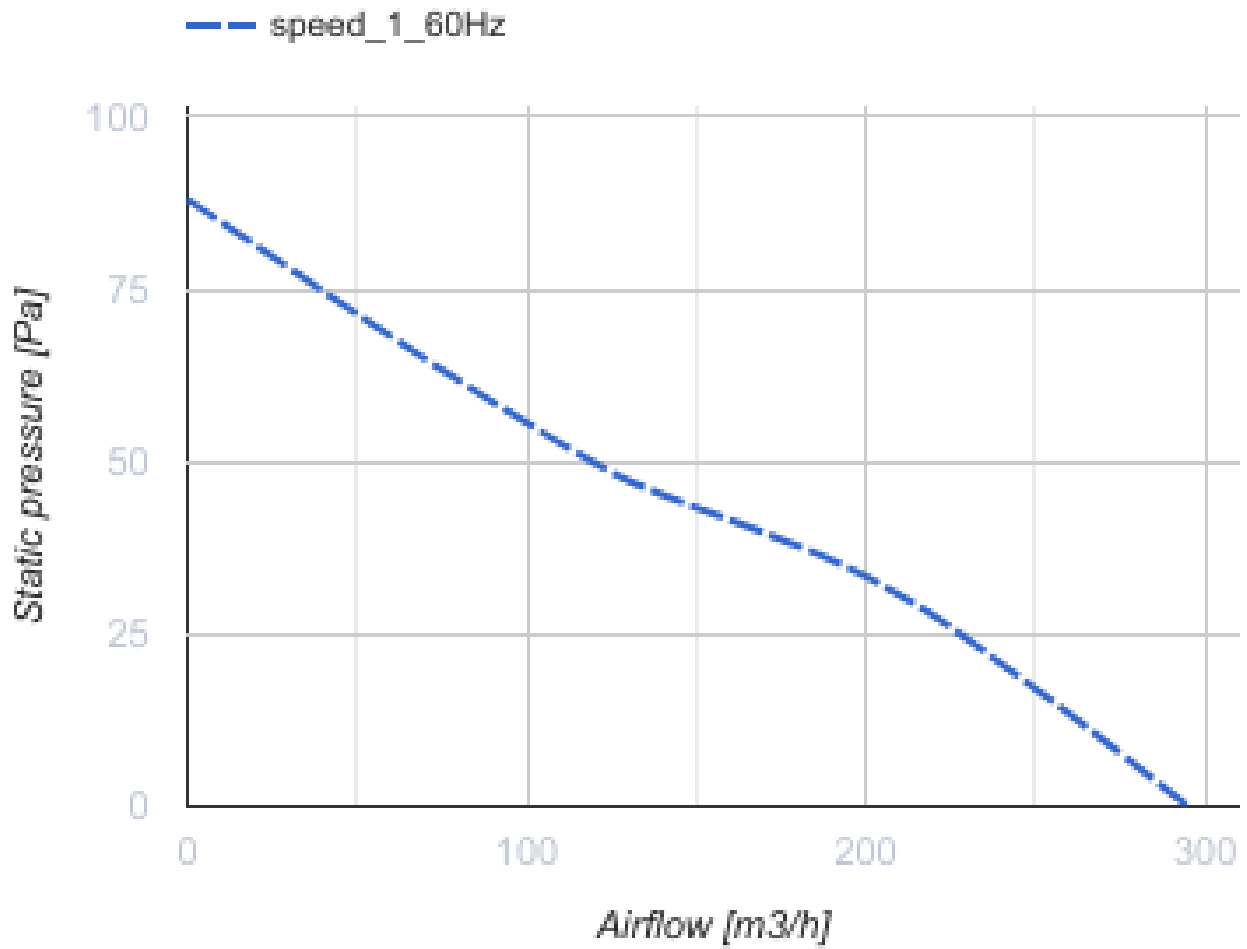

150 X1 (220V/60Hz)

Axial-Abluftventilatoren mit dünnen Frontplatten

- Motortyp: AC

	Maßeinheit	150 X1 (220V/60Hz)
Luftkanalgröße	mm	150
Speed	-	1
Versorgungsspannung min	V	220
Versorgungsspannung max	V	240
Frequenz der Netzversorgung	Hz	60
Gewicht	kg	0.92
Ambientlufttemperatur, min	°C	1
Ambientlufttemperatur, max	°C	40
Schutzart	-	IP24

Abmessungen

$\varnothing D$	B	H	L	L1
150	205	165	132	13

Zubehör

Flansche

Produktname	Foto	Beschreibung
FO_150		Das Fensterflansch ist einsetzbar für alle VENTS Lüfter, außer VKO, VKO1, iFan, Quiet, MAO, CF
KO_150		Die Rückstauklappe ist empfohlen für die Anwendung mit den Kleinventilatoren von Serien VENTS M, M1, D, S, M3, X, X1, LD, LD Fresh time, Silenta-M, Silenta-S, Modern, Vitro star, Z star, X star