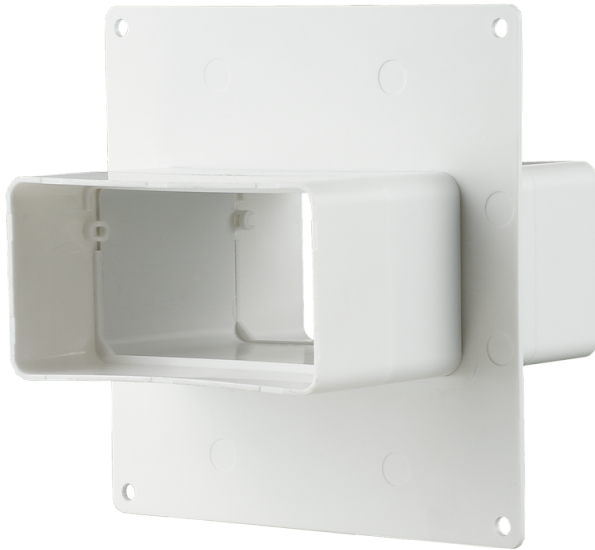

555

Verbindung von Flachkanälen mit einer gleichen Querschnittgröße. Dekorierung der Montageöffnungen und Anschluss an der Wand

- Gehäusematerial: Plastic

	Maßeinheit	555
--	-------------------	------------

Abmessungen

a	b	c	A	B	C	D	L
110	55	2	141	154	154	141	131