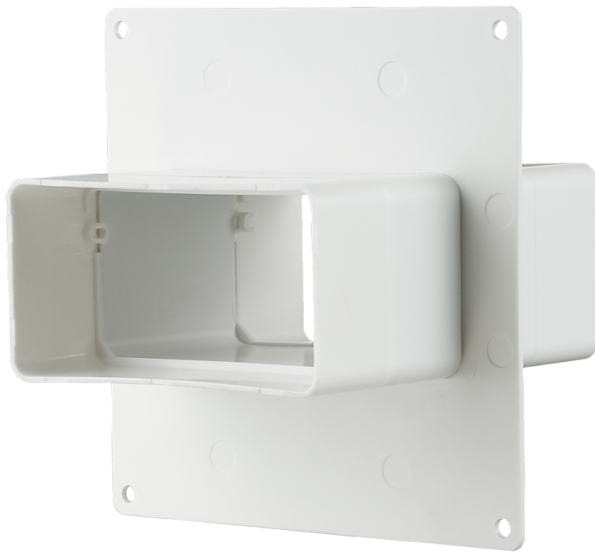

555

Verbindung von Flachkanälen mit einer gleichen Querschnittgröße. Dekorierung der Montageöffnungen und Anschluss an der Wand

- Gehäusematerial: Plastic

	Maßeinheit	555
--	------------	-----

Abmessungen