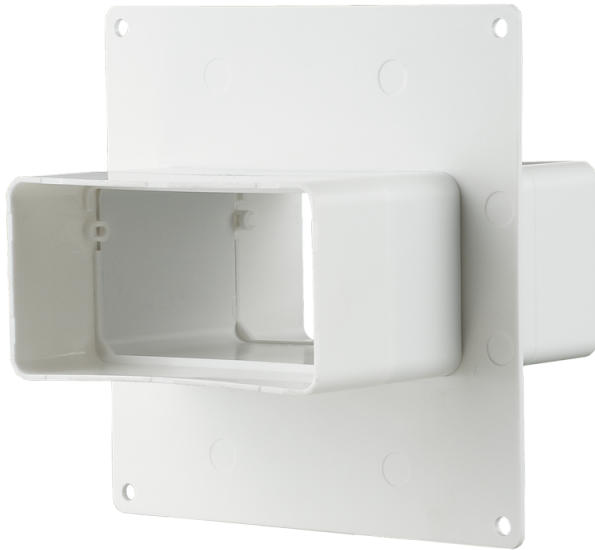

555

Verbindung von Flachkanälen mit einer gleichen Querschnittgröße. Dekorierung der Montageöffnungen und Anschluss an der Wand

- Gehäusematerial: Plastic

	Maßeinheit	555
--	------------	-----

Abmessungen