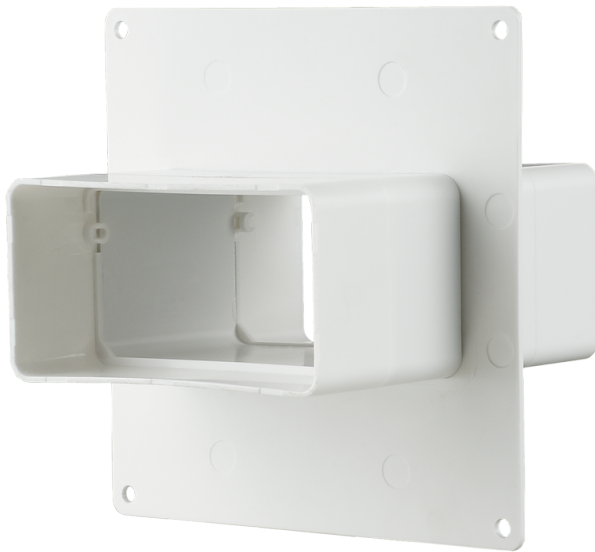

858

Verbindung von Flachkanälen mit einer gleichen Querschnittgröße. Dekorierung der Montageöffnungen und Anschluss an der Wand

- Gehäusematerial: Plastic

	Maßeinheit	858
--	-------------------	------------

Abmessungen

a	b	c	A	B	C	D	L
204	60	3	229	154	242	141	186