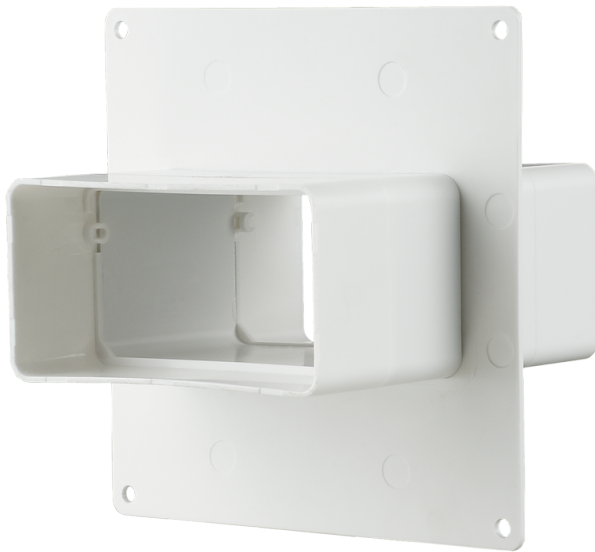

858

Verbindung von Flachkanälen mit einer gleichen Querschnittgröße. Dekorierung der Montageöffnungen und Anschluss an der Wand

- Gehäusematerial: Plastic

	Maßeinheit	858
--	------------	-----

Abmessungen