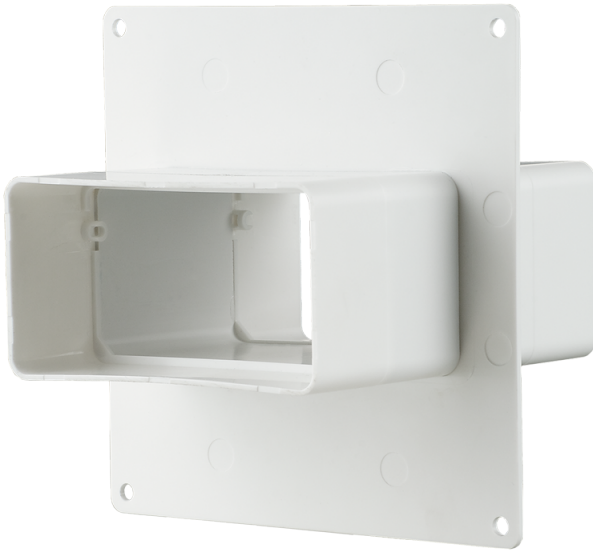

# 858

Verbindung von Flachkanälen mit einer gleichen Querschnittgröße. Dekorierung der Montageöffnungen und Anschluss an der Wand

- Gehäusematerial: Kunststoff

	Maßeinheit	858
Stützengröße	mm	60x204

## Abmessungen

a	b	c	A	B	C	D	L
204	60	3	229	154	242	141	186