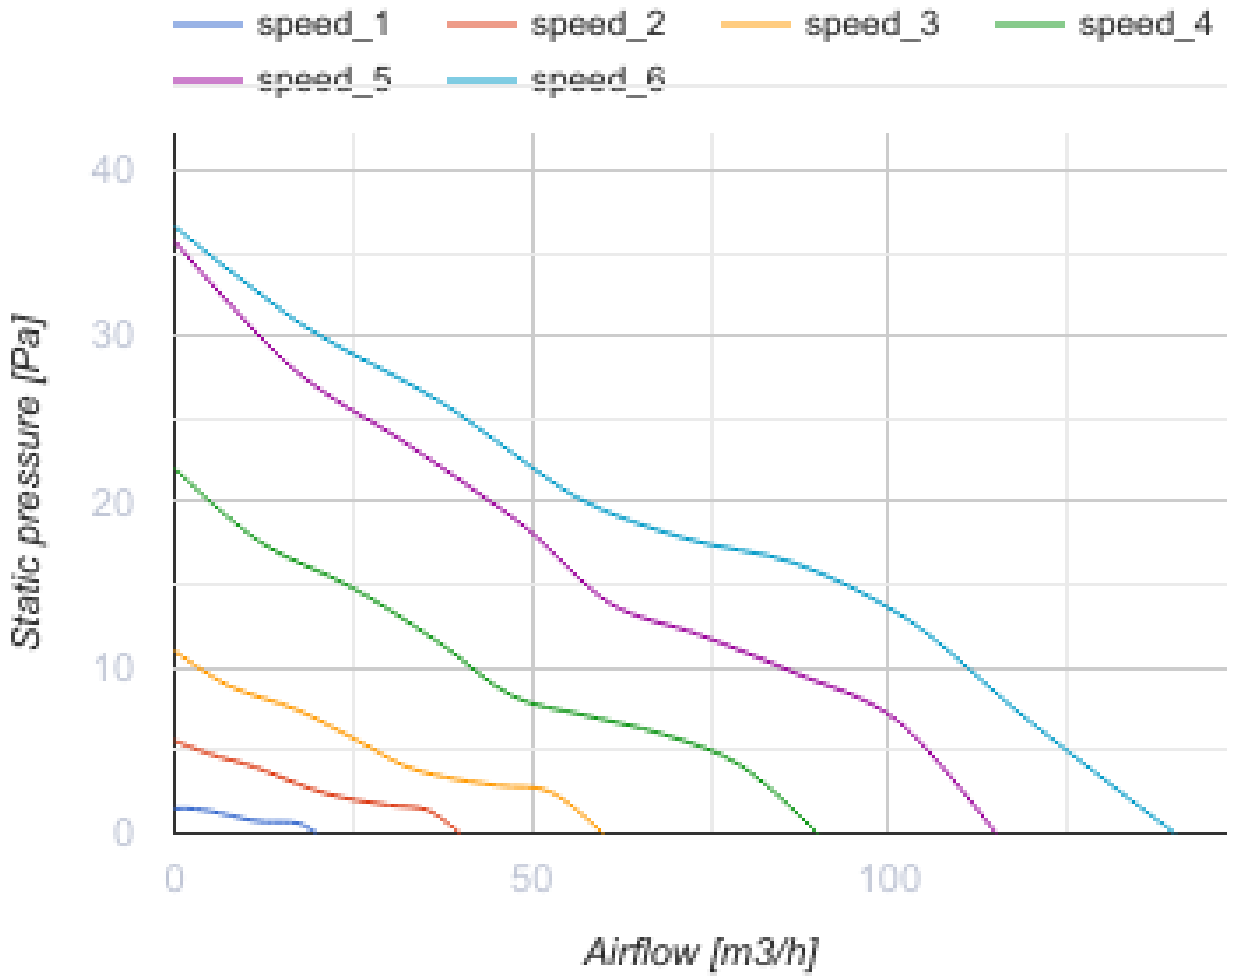

# Arc black

Intelligenter, geräuscharmer Ventilator mit voreingestellten Betriebsarten für Abluftlüftung, geeignet für Zone 1

- Max. Förderleistung: 140
- Schalldruckpegel LpA @ 3 m: 28
- Lighting
- Motortyp: DC
- Steuerung: Built-in control panel
- Laufradtyp: Axial
- Bewegungssensor
- Feuchtigkeitssensor: Built-in
- Temperatursensor: Built-in
- Timer: Turn off timer, Turn on timer

	Maßeinheit	Arc black					
Luftkanalgröße	mm	100/125					
Speed	-	6					
Versorgungsspannung min	V	100					
Versorgungsspannung max	V	240					
Frequenz der Netzversorgung	Hz	50/60					
Leistung	W	0.4	0.6	0.8	1.6	2.7	2.9
Stromaufnahme	A	0.018	0.019	0.021	0.029	0.038	0.04
Max. Förderleistung	m <sup>3</sup> /h	20	40	60	90	115	140
Schalldruckpegel LpA @ 3 m	dB(A)	9	13	18	22	27	28
Schutzart	-	IP44					

**Abmessungen**