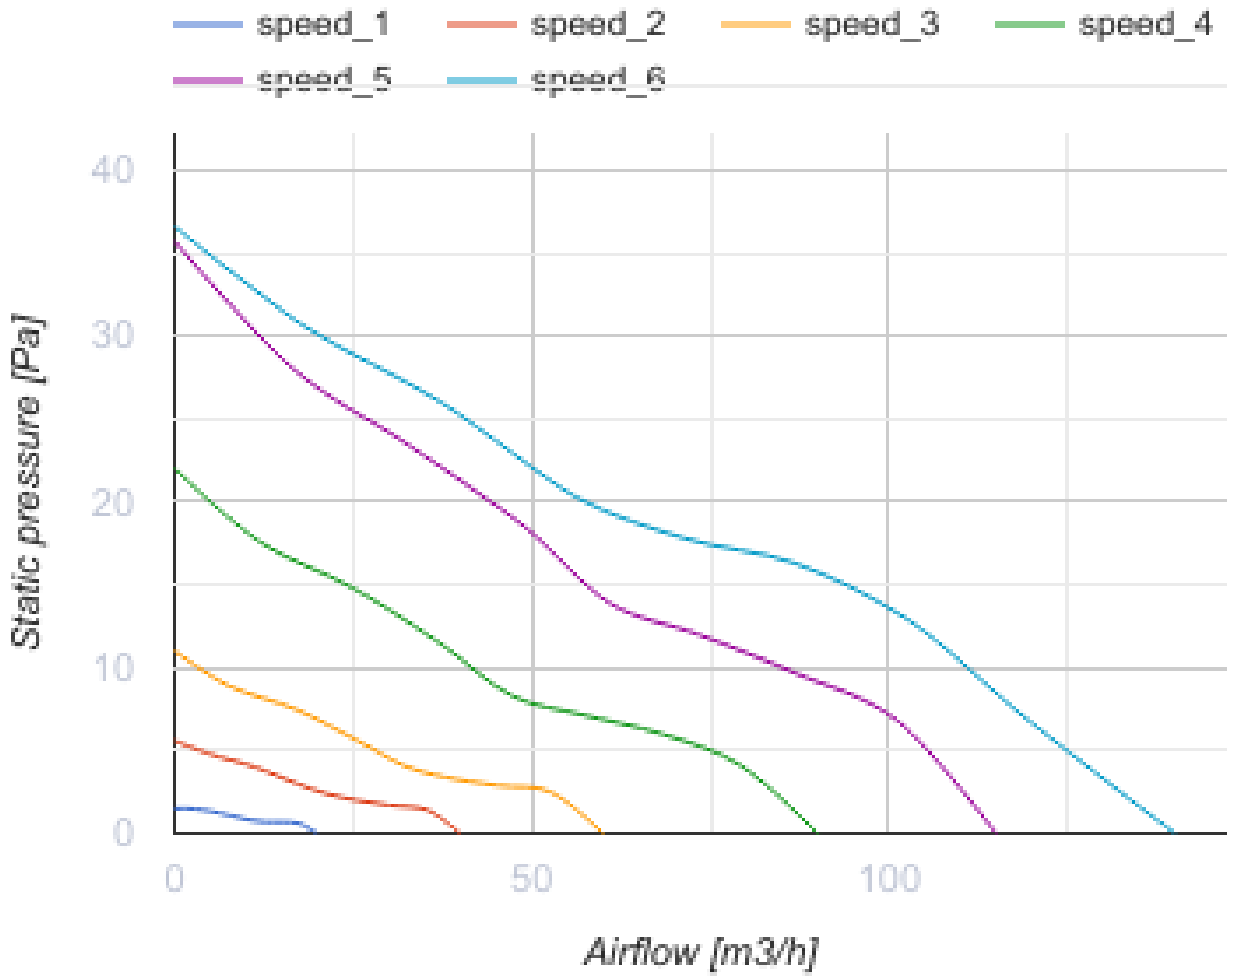

Arc black

Intelligenter, geräuscharmer Ventilator mit voreingestellten Betriebsarten für Abluftlüftung, geeignet für Zone 1

- Max. Förderleistung: 140
- Schalldruckpegel LpA @ 3 m: 28
- Lighting
- Motortyp: DC
- Steuerung: Built-in control panel
- Laufradtyp: Axial
- Bewegungssensor
- Feuchtigkeitssensor: Built-in
- Temperatursensor: Built-in
- Timer: Turn off timer, Turn on timer

	Maßeinheit	Arc black					
Luftkanalgröße	mm	125/100					
Speed	-	6					
Versorgungsspannung min	V	100					
Versorgungsspannung max	V	240					
Frequenz der Netzversorgung	Hz	50/60					
Leistung	W	0.4	0.6	0.8	1.6	2.7	2.9
Stromaufnahme	A	0.018	0.019	0.021	0.029	0.038	0.04
Max. Förderleistung	m ³ /h	20	40	60	90	115	140
Schalldruckpegel LpA @ 3 m	dB(A)	9	13	18	22	27	28
Schutzart	-	IP44					