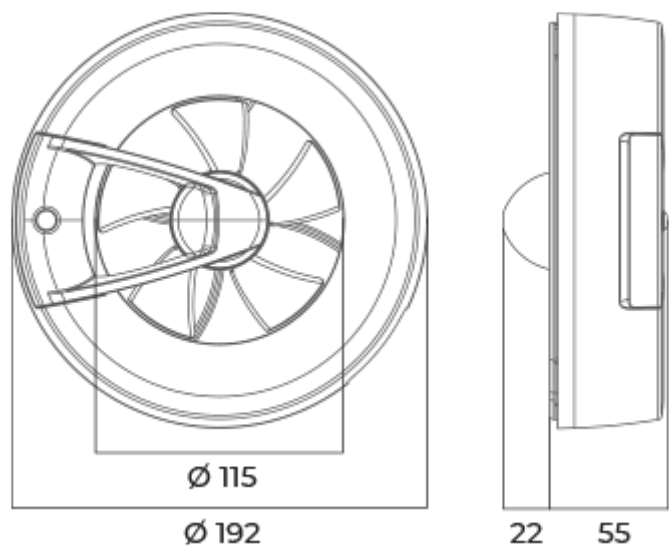

Arc black

Intelligenter, geräuscharmer Ventilator mit voreingestellten Betriebsarten für Abluftlüftung, geeignet für Zone 1

- Max. Förderleistung: 140
- Schalldruckpegel LpA @ 3 m: 28
- Lighting
- Motortyp: DC
- Steuerung: Built-in control panel
- Laufradtyp: Axial
- Bewegungssensor
- Feuchtigkeitssensor: Built-in
- Temperatursensor: Built-in
- Timer: Turn off timer, Turn on timer

	Maßeinheit	Arc black					
Luftkanalgröße	mm	125/100					
Speed	-	6					
Versorgungsspannung min	V	100					
Versorgungsspannung max	V	240					
Frequenz der Netzversorgung	Hz	50/60					
Leistung	W	0.4	0.6	0.8	1.6	2.7	2.9
Stromaufnahme	A	0.018	0.019	0.021	0.029	0.038	0.04
Max. Förderleistung	m ³ /h	20	40	60	90	115	140
Schalldruckpegel LpA @ 3 m	dB(A)	9	13	18	22	27	28
Schutzart	-	IP44					

Abmessungen

Zubehör

Flache Rohre

Produktname	Foto	Beschreibung
1805		Wandmontage
1810		Wandmontage
2805		Wandmontage
2810		Wandmontage

Kunststoffrohre

Produktname	Foto	Beschreibung
MV 100		Kunststoffgitter für Be- und Entlüftung
MV 120		Kunststoffgitter für Be- und Entlüftung