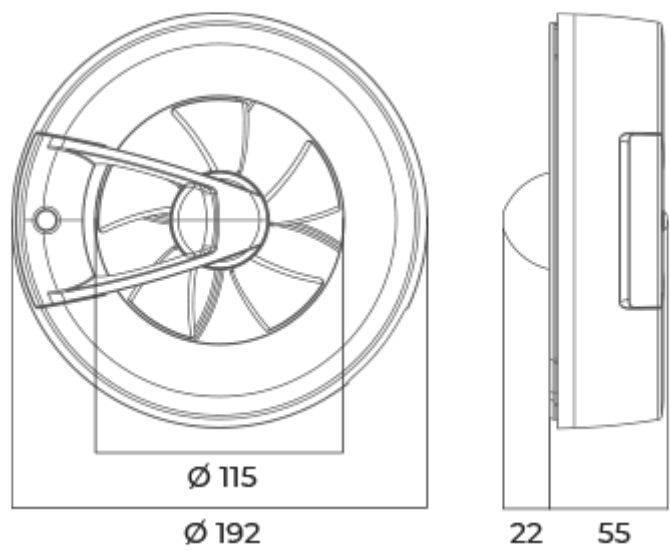

	Maßeinheit	Arc black					
Luftkanalgröße	mm	100/125					
Speed	-	6					
Versorgungsspannung min	V	100					
Versorgungsspannung max	V	240					
Frequenz der Netzversorgung	Hz	50/60					
Leistung	W	0.4	0.6	0.8	1.6	2.7	2.9
Stromaufnahme	A	0.018	0.019	0.021	0.029	0.038	0.04
Max. Förderleistung	m <sup>3</sup> /h	20	40	60	90	115	140
Schalldruckpegel LpA @ 3 m	dB(A)	9	13	18	22	27	28
Schutzart	-	IP44					

**Abmessungen**