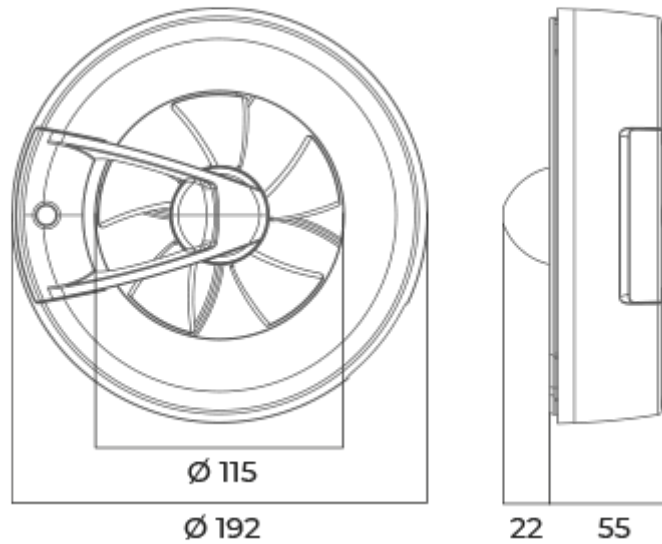

Arc black

Intelligenter, geräuscharmer Ventilator mit voreingestellten Betriebsarten für Abluftlüftung, geeignet für Zone 1

- Max. Förderleistung: 140
- Schalldruckpegel LpA @ 3 m: 28
- Lighting
- Motortyp: DC
- Steuerung: Built-in control panel
- Laufradtyp: Axial
- Bewegungssensor
- Feuchtigkeitssensor: Built-in
- Temperatursensor: Built-in
- Timer: Turn off timer, Turn on timer

	Maßeinheit	Arc black					
Luftkanalgröße	mm	100/125					
Speed	-	6					
Versorgungsspannung min	V	100					
Versorgungsspannung max	V	240					
Frequenz der Netzversorgung	Hz	50/60					
Leistung	W	0.4	0.6	0.8	1.6	2.7	2.9
Stromaufnahme	A	0.018	0.019	0.021	0.029	0.038	0.04
Max. Förderleistung	m ³ /h	20	40	60	90	115	140
Schalldruckpegel LpA @ 3 m	dB(A)	9	13	18	22	27	28
Schutzart	-	IP44					

Abmessungen

Zubehör

Flache Rohre

Produktname	Foto	Beschreibung
1805		Wandmontage
1810		Wandmontage
2805		Wandmontage
2810		Wandmontage

Kunststoffrohre

Produktname	Foto	Beschreibung
MV 100		Kunststoffgitter für Be- und Entlüftung
MV 120		Kunststoffgitter für Be- und Entlüftung