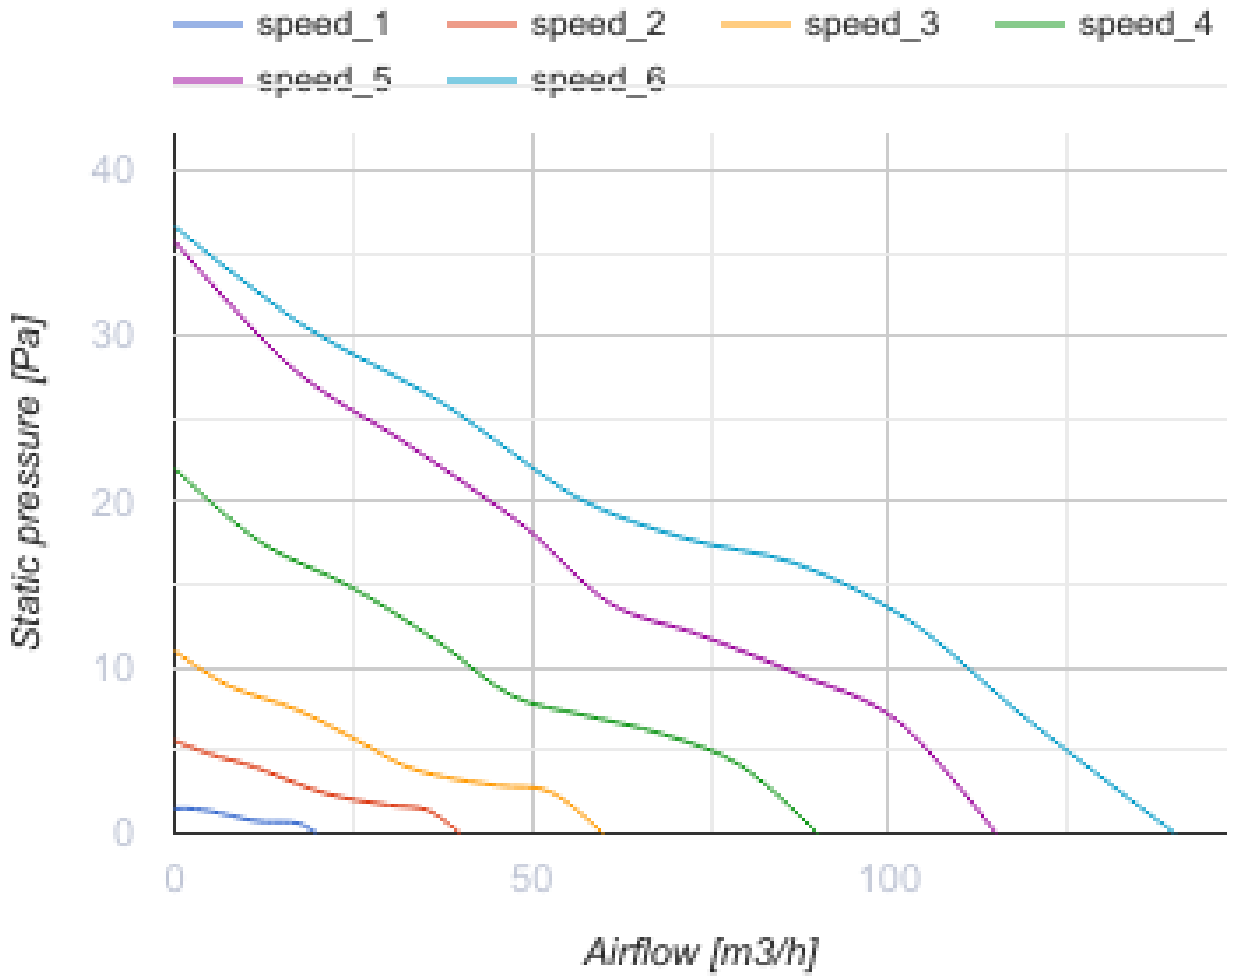

# Arc black

Intelligente Axialventilatoren zur Abluftlüftung

- Max. Förderleistung: 140
- Schalldruckpegel LpA @ 3 m: 28
- Beleuchtung
- Motortyp: DC
- Steuerung: Eingebautes Bedienfeld
- Laufradtyp: Axial
- Bewegungssensor
- Feuchtigkeitssensor: Built-in
- Temperatursensor: Built-in
- Timer: Nachlaufschalter, Turn on timer

	Maßeinheit	Arc black					
Luftkanalgröße	mm	125/100					
Speed	-	6					
Versorgungsspannung min	V	100					
Versorgungsspannung max	V	240					
Frequenz der Netzversorgung	Hz	50/60					
Leistung	W	0.4	0.6	0.8	1.6	2.7	2.9
Stromaufnahme	A	0.018	0.019	0.021	0.029	0.038	0.04
Max. Förderleistung	m <sup>3</sup> /h	20	40	60	90	115	140
Schalldruckpegel LpA @ 3 m	dB(A)	9	13	18	22	27	28
Schutzart	-	IP44					

**Abmessungen**