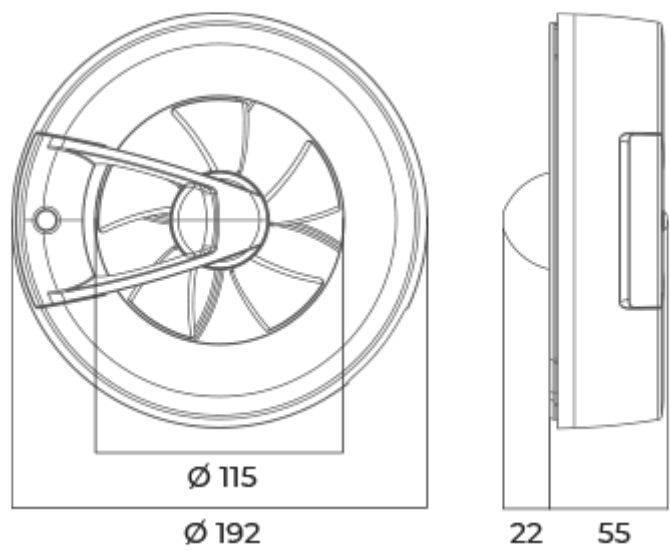

	Maßeinheit	Arc black					
Luftkanalgröße	mm	125/100					
Speed	-	6					
Versorgungsspannung min	V	100					
Versorgungsspannung max	V	240					
Frequenz der Netzversorgung	Hz	50/60					
Leistung	W	0.4	0.6	0.8	1.6	2.7	2.9
Stromaufnahme	A	0.018	0.019	0.021	0.029	0.038	0.04
Max. Förderleistung	m <sup>3</sup> /h	20	40	60	90	115	140
Schalldruckpegel LpA @ 3 m	dB(A)	9	13	18	22	27	28
Schutzart	-	IP44					

**Abmessungen**