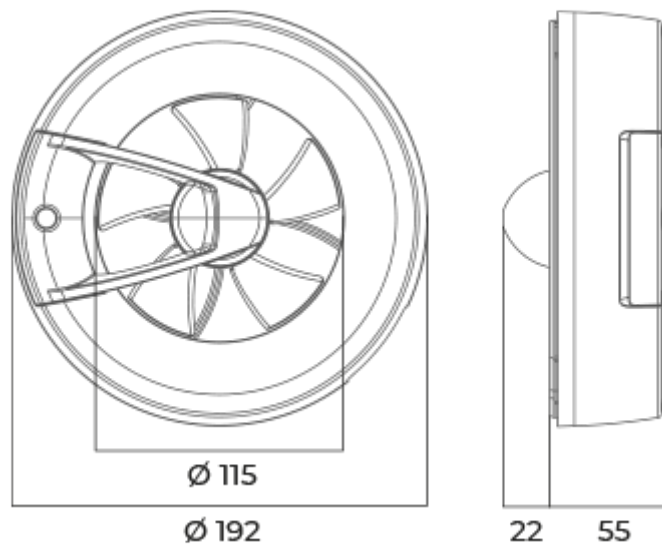

	Maßeinheit	Arc Smart black					
Luftkanalgröße	mm	100/125					
Speed	-	6					
Versorgungsspannung min	V	100					
Versorgungsspannung max	V	240					
Frequenz der Netzversorgung	Hz	50/60					
Leistung	W	0.4	0.6	0.8	1.6	2.7	2.9
Stromaufnahme	A	0.018	0.019	0.021	0.029	0.038	0.04
Max. Förderleistung	m ³ /h	20	40	60	90	115	140
Schalldruckpegel LpA @ 3 m	dB(A)	9	13	18	22	27	28
Schutzart	-	IP44					

Abmessungen

Zubehör

Flache Rohre

Produktname	Foto	Beschreibung
1805		Wandmontage
1810		Wandmontage
2805		Wandmontage
2810		Wandmontage

Kunststoffrohre

Produktname	Foto	Beschreibung
MV 100		Kunststoffgitter für Be- und Entlüftung
MV 120		Kunststoffgitter für Be- und Entlüftung