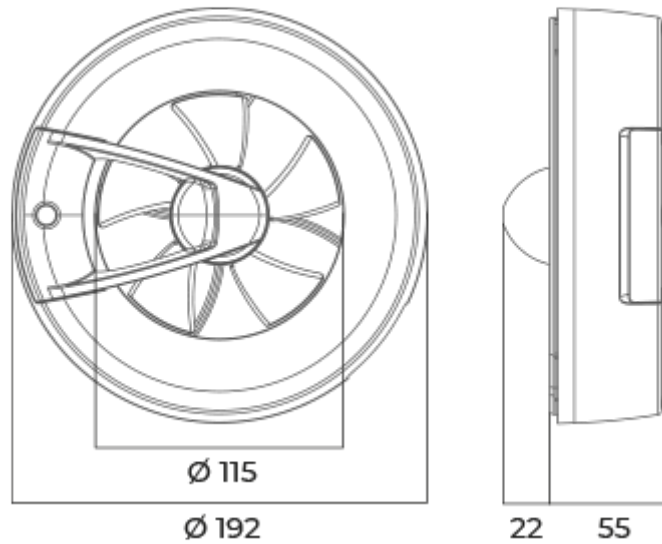

	Maßeinheit	Arc Smart black					
Luftkanalgröße	mm	100/125					
Speed	-	6					
Versorgungsspannung min	V	100					
Versorgungsspannung max	V	240					
Frequenz der Netzversorgung	Hz	50/60					
Leistung	W	0.4	0.6	0.8	1.6	2.7	2.9
Stromaufnahme	A	0.018	0.019	0.021	0.029	0.038	0.04
Max. Förderleistung	m ³ /h	20	40	60	90	115	140
Schalldruckpegel LpA @ 3 m	dB(A)	9	13	18	22	27	28
Schutzart	-	IP44					

Abmessungen

Zubehör

Flache Rohre

Produktname	Foto	Beschreibung
1805		Wandmontage
1810		Wandmontage
2805		Wandmontage
2810		Wandmontage

Kunststoffrohre

Produktname	Foto	Beschreibung
MV 100		Kunststoffgitter für Be- und Entlüftung
MV 120		Kunststoffgitter für Be- und Entlüftung