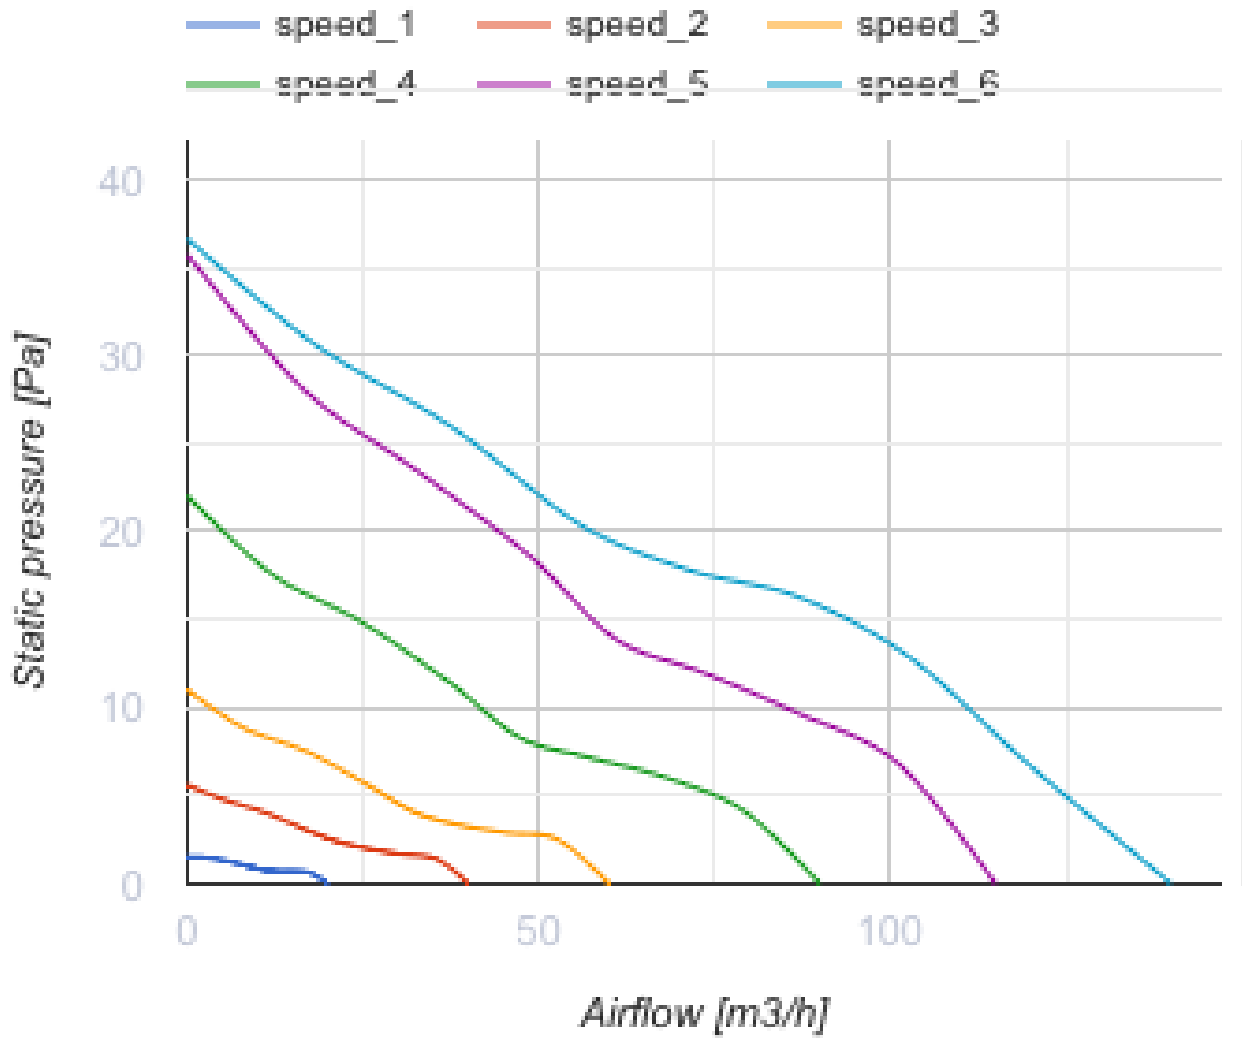

Arc Smart black

Intelligenter, geräuscharmer Ventilator mit voreingestellten Betriebsarten für Abluftlüftung, geeignet für Zone 1

- Max. Förderleistung: 140
- Schalldruckpegel LpA @ 3 m: 28
- Lighting
- Motortyp: DC
- Steuerung: Smartphone
- Laufradtyp: Axial
- Bewegungssensor
- Feuchtigkeitssensor: Built-in
- VOC-Sensor
- Timer: Turn off timer, Turn on timer

	Maßeinheit	Arc Smart black					
Luftkanalgröße	mm	100/125					
Speed	-	6					
Versorgungsspannung min	V	100					
Versorgungsspannung max	V	240					
Frequenz der Netzversorgung	Hz	50/60					
Leistung	W	0.4	0.6	0.8	1.6	2.7	2.9
Stromaufnahme	A	0.018	0.019	0.021	0.029	0.038	0.04
Max. Förderleistung	m ³ /h	20	40	60	90	115	140
Schalldruckpegel LpA @ 3 m	dB(A)	9	13	18	22	27	28
Schutzart	-	IP44					