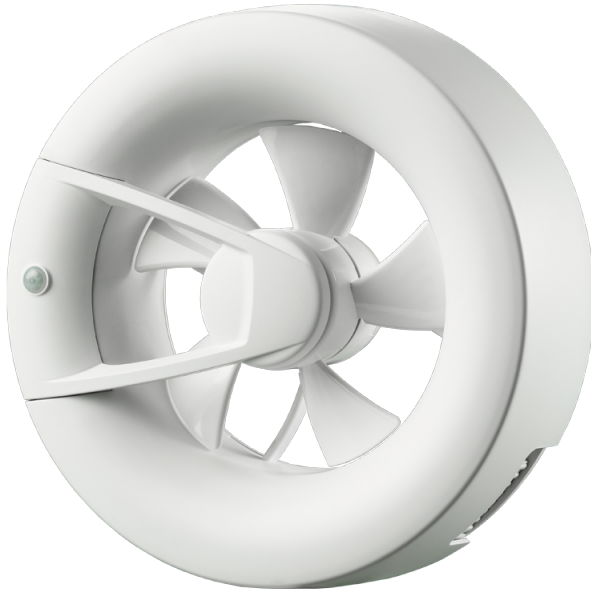

Arc Smart white

Intelligenter, geräuscharmer Ventilator mit voreingestellten Betriebsarten für Abluftlüftung, geeignet für Zone 1

- Max. Förderleistung: 140
- Schalldruckpegel LpA @ 3 m: 28
- Lighting
- Motortyp: DC
- Steuerung: Smartphone
- Laufradtyp: Axial
- Bewegungssensor
- Feuchtigkeitssensor: Built-in
- VOC-Sensor
- Timer: Turn off timer, Turn on timer

	Maßeinheit	Arc Smart white					
Luftkanalgröße	mm	100/125					
Speed	-	6					
Versorgungsspannung min	V	100					
Versorgungsspannung max	V	240					
Frequenz der Netzversorgung	Hz	50/60					
Leistung	W	0.4	0.6	0.8	1.6	2.7	2.9
Stromaufnahme	A	0.018	0.019	0.021	0.029	0.038	0.04
Max. Förderleistung	m ³ /h	20	40	60	90	115	140
Schalldruckpegel LpA @ 3 m	dB(A)	9	13	18	22	27	28
Schutzart	-	IP44					

Abmessungen

Zubehör

Flache Rohre

Produktname	Foto	Beschreibung
1805		Wandmontage
1810		Wandmontage
2805		Wandmontage
2810		Wandmontage

Kunststoffrohre

Produktname	Foto	Beschreibung
MV 100		Kunststoffgitter für Be- und Entlüftung
MV 120		Kunststoffgitter für Be- und Entlüftung