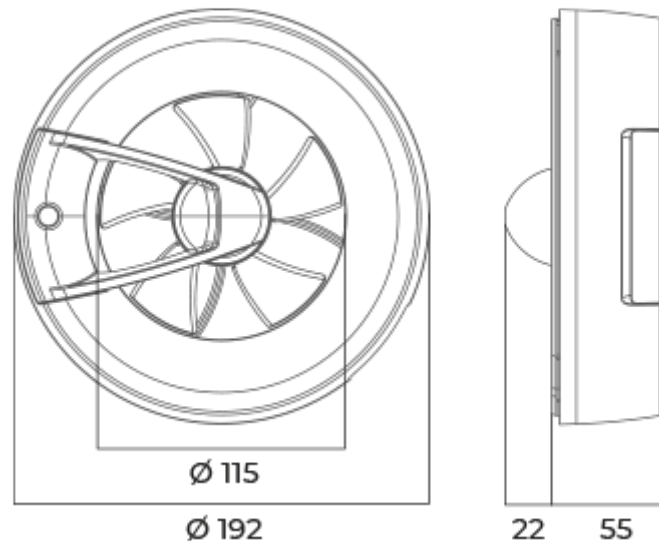

Arc Smart white

Intelligenter, geräuscharmer Ventilator mit voreingestellten Betriebsarten für Abluftlüftung, geeignet für Zone 1

- Max. Förderleistung: 140
- Schalldruckpegel LpA @ 3 m: 28
- Lighting
- Motortyp: DC
- Steuerung: Smartphone
- Laufradtyp: Axial
- Bewegungssensor
- Feuchtigkeitssensor: Built-in
- VOC-Sensor
- Temperatursensor: Built-in
- Timer: Turn off timer, Turn on timer

	Maßeinheit	Arc Smart white						
Luftkanalgröße	mm	125/100						
Speed	-	6						
Versorgungsspannung min	V	100						
Versorgungsspannung max	V	240						
Frequenz der Netzversorgung	Hz	50/60						
Leistung	W	0.4	0.6	0.8	1.6	2.7	2.9	
Stromaufnahme	A	0.018	0.019	0.021	0.029	0.038	0.04	
Max. Förderleistung	m ³ /h	20	40	60	90	115	140	
Schalldruckpegel LpA @ 3 m	dB(A)	9	13	18	22	27	28	
Schutzart	-	IP44						

Abmessungen

Zubehör

Flache Rohre

Produktname	Foto	Beschreibung
1805		Wandmontage
1810		Wandmontage
2805		Wandmontage
2810		Wandmontage

Sonstiges Zubehör

Produktname	Foto	Beschreibung
MV 100		Kunststoffgitter für Be- und Entlüftung
MV 120		Kunststoffgitter für Be- und Entlüftung