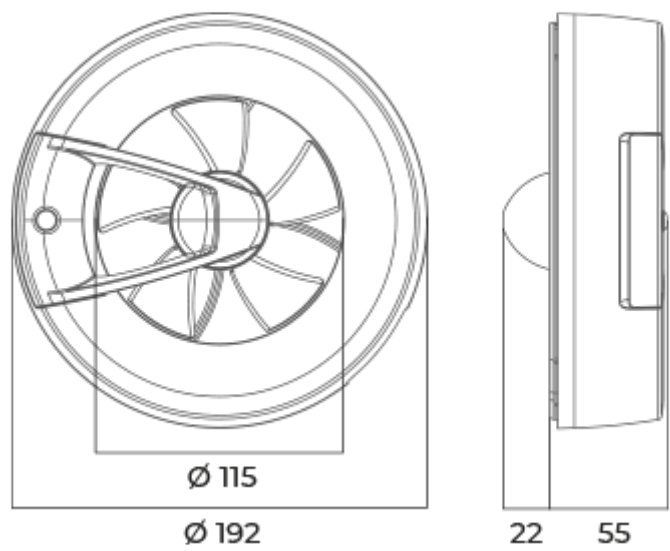

Arc Smart white

Intelligente Axialventilatoren zur Abluftlüftung mit integrierten WLAN-Modulen

- Max. Förderleistung: 140
- Schalldruckpegel LpA @ 3 m: 28
- Beleuchtung
- Motortyp: DC
- Steuerung: Smartphone
- Laufradtyp: Axial
- Bewegungssensor
- Feuchtigkeitssensor: Built-in
- VOC-Sensor
- Temperatursensor: Built-in
- Timer: Nachlaufschalter, Turn on timer

	Maßeinheit	Arc Smart white					
Luftkanalgröße	mm	125/100					
Speed	-	6					
Versorgungsspannung min	V	100					
Versorgungsspannung max	V	240					
Frequenz der Netzversorgung	Hz	50/60					
Leistung	W	0.4	0.6	0.8	1.6	2.7	2.9
Stromaufnahme	A	0.018	0.019	0.021	0.029	0.038	0.04
Max. Förderleistung	m ³ /h	20	40	60	90	115	140
Schalldruckpegel LpA @ 3 m	dB(A)	9	13	18	22	27	28
Schutzart	-	IP44					

Abmessungen

Zubehör

Flache Rohre

Produktname	Foto	Beschreibung
1805		Wandmontage
1810		Wandmontage
2805		Wandmontage
2810		Wandmontage

Kunststoffrohre

Produktname	Foto	Beschreibung
MV 100		Kunststoffgitter für Be- und Entlüftung
MV 120		Kunststoffgitter für Be- und Entlüftung