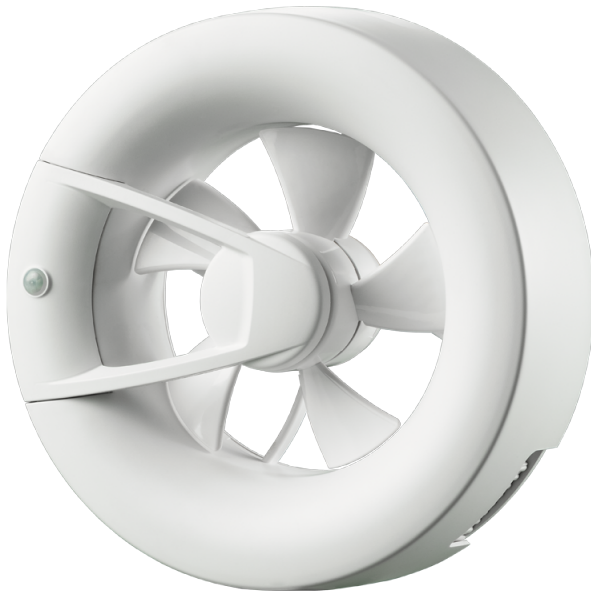

Arc Smart white

Intelligenter, geräuscharmer Ventilator mit voreingestellten Betriebsarten für Abluftlüftung, geeignet für Zone 1

- Max. Förderleistung: 140
- Schalldruckpegel LpA @ 3 m: 28
- Lighting
- Motortyp: DC
- Steuerung: Smartphone
- Laufradtyp: Axial
- Bewegungssensor
- Feuchtigkeitssensor: Built-in
- VOC-Sensor
- Temperatursensor: Built-in
- Timer: Turn off timer, Turn on timer

	Maßeinheit	Arc Smart white						
Luftkanalgröße	mm	125/100						
Speed	-	6						
Versorgungsspannung min	V	100						
Versorgungsspannung max	V	240						
Frequenz der Netzversorgung	Hz	50/60						
Leistung	W	0.4	0.6	0.8	1.6	2.7	2.9	
Stromaufnahme	A	0.018	0.019	0.021	0.029	0.038	0.04	
Max. Förderleistung	m ³ /h	20	40	60	90	115	140	
Schalldruckpegel LpA @ 3 m	dB(A)	9	13	18	22	27	28	
Schutzart	-	IP44						

Abmessungen

Zubehör

Flache Rohre

Produktname	Foto	Beschreibung
1805		Wandmontage
1810		Wandmontage
2805		Wandmontage
2810		Wandmontage

Sonstiges Zubehör

Produktname	Foto	Beschreibung
MV 100		Kunststoffgitter für Be- und Entlüftung
MV 120		Kunststoffgitter für Be- und Entlüftung