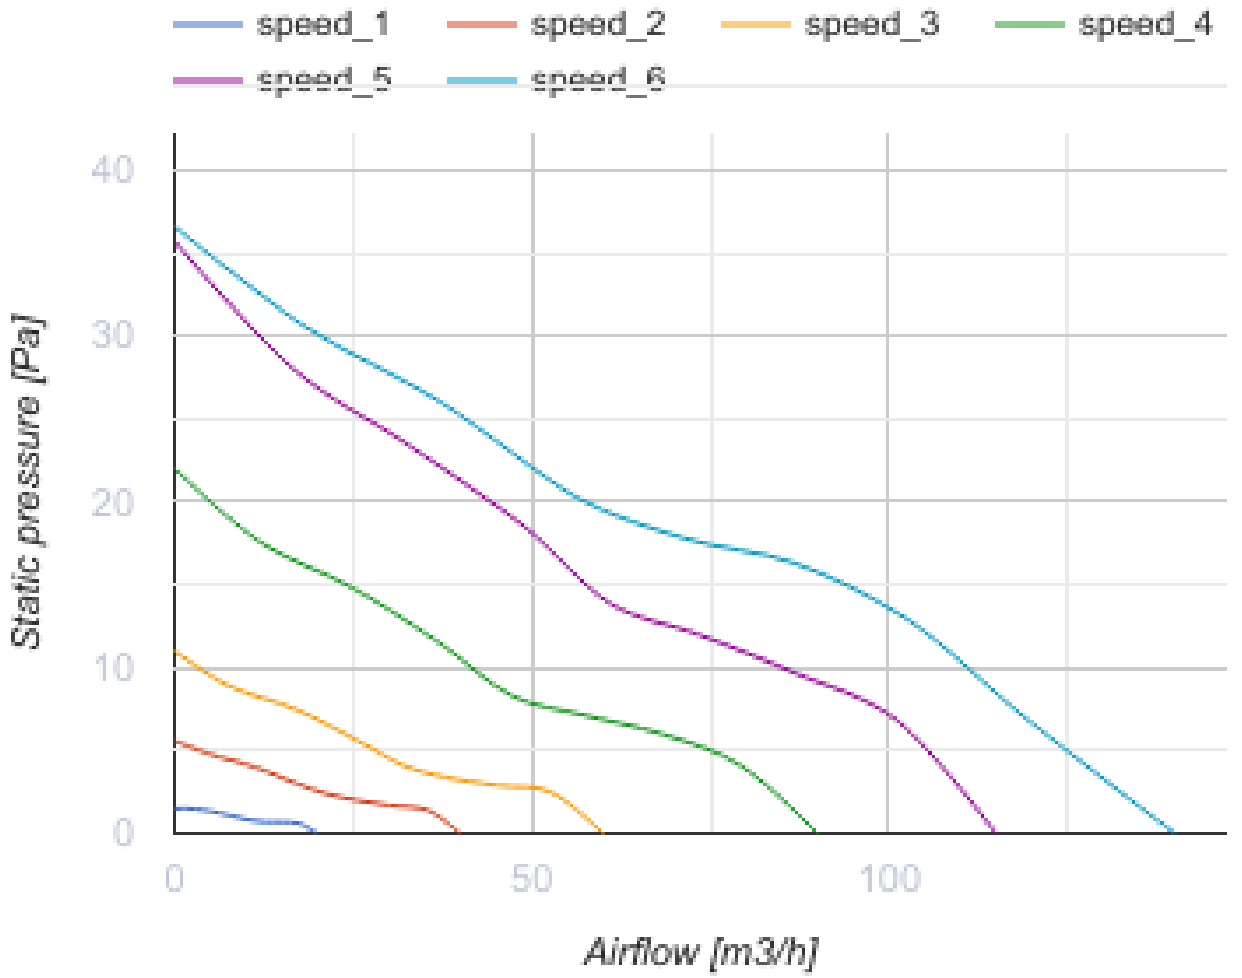

Arc Smart white

Intelligente Axialventilatoren zur Abluftlüftung mit integrierten WLAN-Modulen

- Max. Förderleistung: 140
- Schalldruckpegel LpA @ 3 m: 28
- Beleuchtung
- Motortyp: DC
- Steuerung: Smartphone
- Laufradtyp: Axial
- Bewegungssensor
- Feuchtigkeitssensor: Built-in
- VOC-Sensor
- Temperatursensor: Built-in
- Timer: Nachlaufschalter, Turn on timer

	Maßeinheit	Arc Smart white					
Luftkanalgröße	mm	125/100					
Speed	-	6					
Versorgungsspannung min	V	100					
Versorgungsspannung max	V	240					
Frequenz der Netzversorgung	Hz	50/60					
Leistung	W	0.4	0.6	0.8	1.6	2.7	2.9
Stromaufnahme	A	0.018	0.019	0.021	0.029	0.038	0.04
Max. Förderleistung	m ³ /h	20	40	60	90	115	140
Schalldruckpegel LpA @ 3 m	dB(A)	9	13	18	22	27	28
Schutzart	-	IP44					