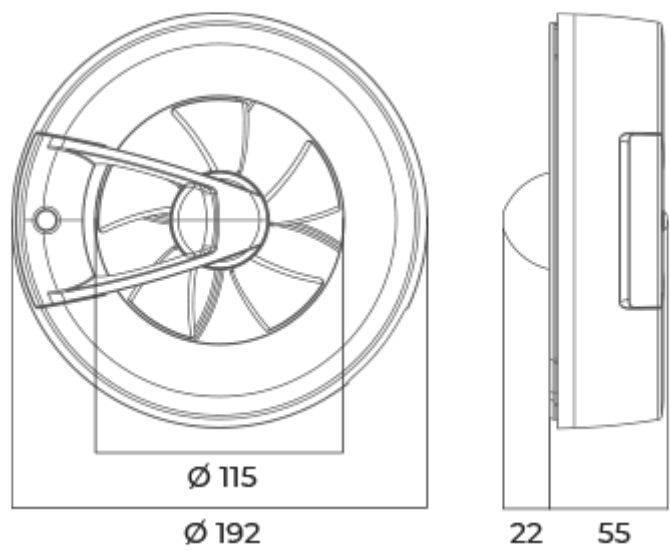

Arc Smart white

Intelligenter, geräuscharmer Ventilator mit voreingestellten Betriebsarten für Abluftlüftung, geeignet für Zone 1

- Max. Förderleistung: 140
- Schalldruckpegel LpA @ 3 m: 28
- Lighting
- Motortyp: DC
- Steuerung: Smartphone
- Laufradtyp: Axial
- Bewegungssensor
- Feuchtigkeitssensor: Built-in
- VOC-Sensor
- Timer: Turn off timer, Turn on timer

	Maßeinheit	Arc Smart white					
Luftkanalgröße	mm	100/125					
Speed	-	6					
Versorgungsspannung min	V	100					
Versorgungsspannung max	V	240					
Frequenz der Netzversorgung	Hz	50/60					
Leistung	W	0.4	0.6	0.8	1.6	2.7	2.9
Stromaufnahme	A	0.018	0.019	0.021	0.029	0.038	0.04
Max. Förderleistung	m ³ /h	20	40	60	90	115	140
Schalldruckpegel LpA @ 3 m	dB(A)	9	13	18	22	27	28
Schutzart	-	IP44					

Abmessungen

Zubehör

Flache Rohre

Produktname	Foto	Beschreibung
1805		Wandmontage
1810		Wandmontage
2805		Wandmontage
2810		Wandmontage

Kunststoffrohre

Produktname	Foto	Beschreibung
MV 100		Kunststoffgitter für Be- und Entlüftung
MV 120		Kunststoffgitter für Be- und Entlüftung