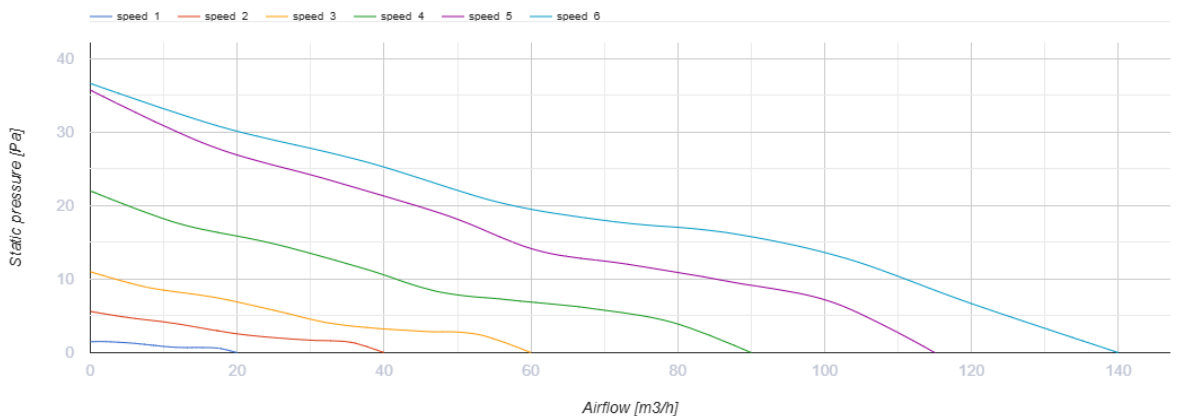

Arc Smart white

Intelligenter, geräuscharmer Ventilator mit voreingestellten Betriebsarten für Abluftlüftung, geeignet für Zone 1

- Max. Förderleistung: 140
- Schalldruckpegel LpA @ 3 m: 28
- Lighting
- Motortyp: DC
- Steuerung: Smartphone
- Laufradtyp: Axial
- Bewegungssensor
- Feuchtigkeitssensor: Built-in
- VOC-Sensor
- Temperatursensor: Built-in
- Timer: Turn off timer, Turn on timer

	Maßeinheit	Arc Smart white						
Luftkanalgröße	mm	125/100						
Speed	-	6						
Versorgungsspannung min	V	100						
Versorgungsspannung max	V	240						
Frequenz der Netzversorgung	Hz	50/60						
Leistung	W	0.4	0.6	0.8	1.6	2.7	2.9	
Stromaufnahme	A	0.018	0.019	0.021	0.029	0.038	0.04	
Max. Förderleistung	m ³ /h	20	40	60	90	115	140	
Schalldruckpegel LpA @ 3 m	dB(A)	9	13	18	22	27	28	
Schutzart	-	IP44						