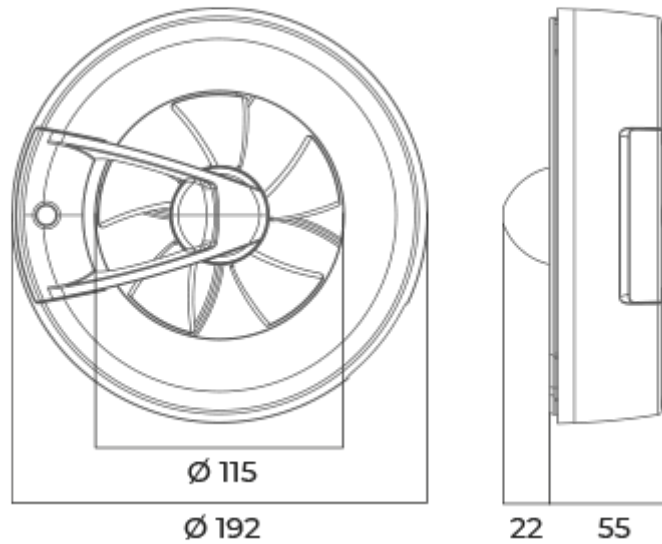

Arc Smart white

Intelligenter, geräuscharmer Ventilator mit voreingestellten Betriebsarten für Abluftlüftung, geeignet für Zone 1

- Max. Förderleistung: 140
- Schalldruckpegel LpA @ 3 m: 28
- Lighting
- Motortyp: DC
- Steuerung: Smartphone
- Laufradtyp: Axial
- Bewegungssensor
- Feuchtigkeitssensor: Built-in
- VOC-Sensor
- Timer: Turn off timer, Turn on timer

	Maßeinheit	Arc Smart white					
Luftkanalgröße	mm	100/125					
Speed	-	6					
Versorgungsspannung min	V	100					
Versorgungsspannung max	V	240					
Frequenz der Netzversorgung	Hz	50/60					
Leistung	W	0.4	0.6	0.8	1.6	2.7	2.9
Stromaufnahme	A	0.018	0.019	0.021	0.029	0.038	0.04
Max. Förderleistung	m ³ /h	20	40	60	90	115	140
Schalldruckpegel LpA @ 3 m	dB(A)	9	13	18	22	27	28
Schutzart	-	IP44					

Abmessungen

Zubehör

Flache Rohre

Produktname	Foto	Beschreibung
1805		Wandmontage
1810		Wandmontage
2805		Wandmontage
2810		Wandmontage

Kunststoffrohre

Produktname	Foto	Beschreibung
MV 100		Kunststoffgitter für Be- und Entlüftung
MV 120		Kunststoffgitter für Be- und Entlüftung