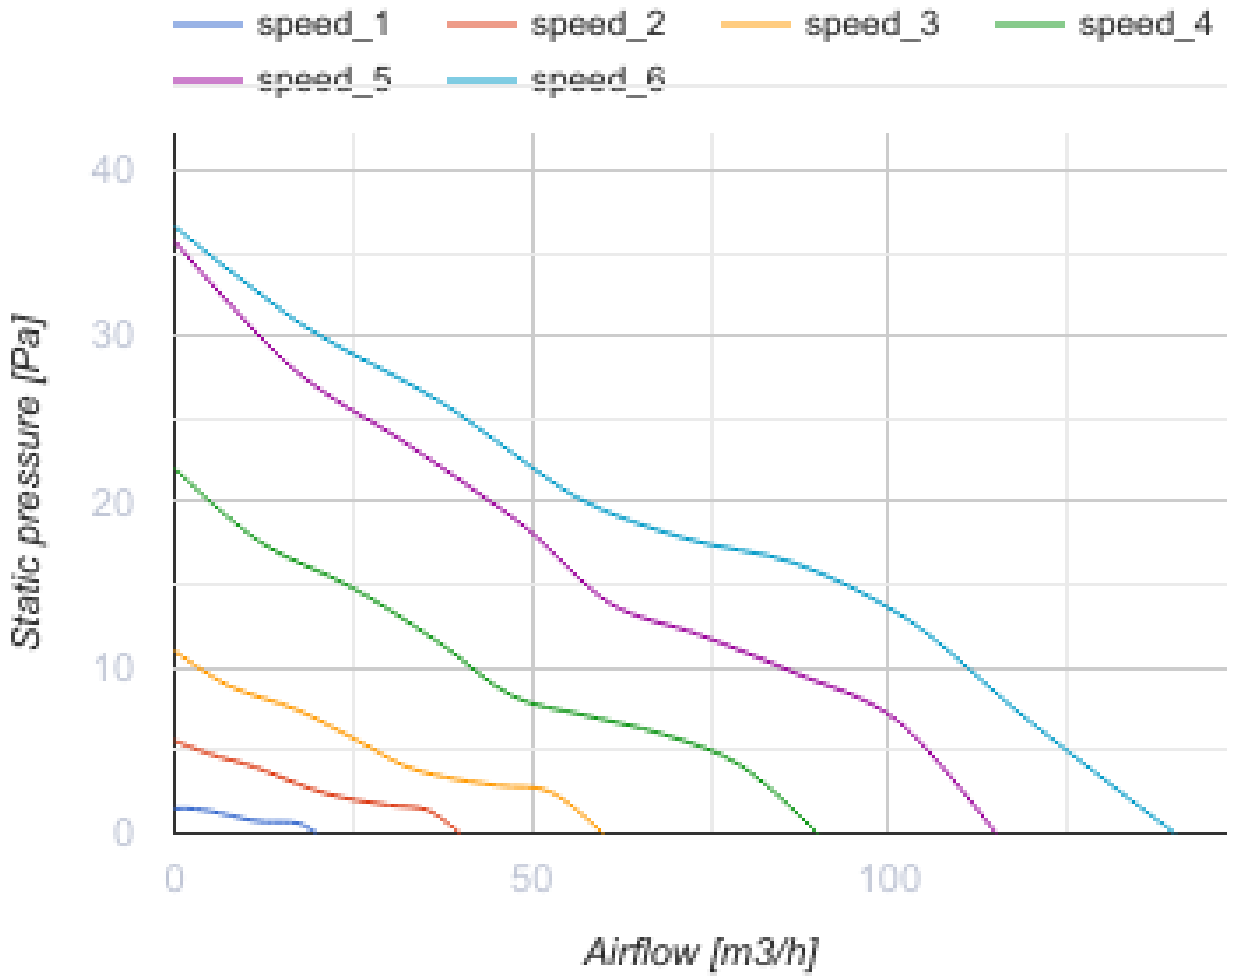

Arc Smart white

Intelligenter, geräuscharmer Ventilator mit voreingestellten Betriebsarten für Abluftlüftung, geeignet für Zone 1

- Max. Förderleistung: 140
- Schalldruckpegel LpA @ 3 m: 28
- Lighting
- Motortyp: DC
- Steuerung: Smartphone
- Laufradtyp: Axial
- Bewegungssensor
- Feuchtigkeitssensor: Built-in
- VOC-Sensor
- Timer: Turn off timer, Turn on timer

	Maßeinheit	Arc Smart white					
Luftkanalgröße	mm	100/125					
Speed	-	6					
Versorgungsspannung min	V	100					
Versorgungsspannung max	V	240					
Frequenz der Netzversorgung	Hz	50/60					
Leistung	W	0.4	0.6	0.8	1.6	2.7	2.9
Stromaufnahme	A	0.018	0.019	0.021	0.029	0.038	0.04
Max. Förderleistung	m ³ /h	20	40	60	90	115	140
Schalldruckpegel LpA @ 3 m	dB(A)	9	13	18	22	27	28
Schutzart	-	IP44					