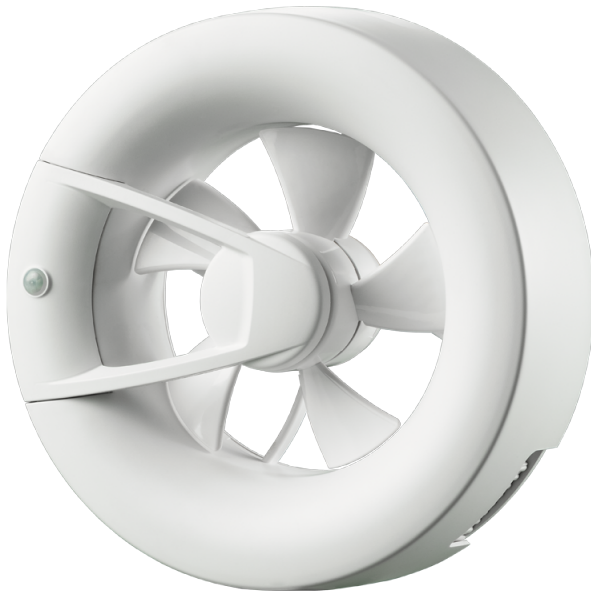

Arc Smart white

Intelligente Axialventilatoren zur Abluftlüftung mit integrierten WLAN-Modulen

- Max. Förderleistung: 140
- Schalldruckpegel LpA @ 3 m: 28
- Beleuchtung
- Motortyp: DC
- Steuerung: Smartphone
- Laufradtyp: Axial
- Bewegungssensor
- Feuchtigkeitssensor: Built-in
- VOC-Sensor
- Temperatursensor: Built-in
- Timer: Nachlaufschalter, Turn on timer

	Maßeinheit	Arc Smart white					
Luftkanalgröße	mm	125/100					
Speed	-	6					
Versorgungsspannung min	V	100					
Versorgungsspannung max	V	240					
Frequenz der Netzversorgung	Hz	50/60					
Leistung	W	0.4	0.6	0.8	1.6	2.7	2.9
Stromaufnahme	A	0.018	0.019	0.021	0.029	0.038	0.04
Max. Förderleistung	m ³ /h	20	40	60	90	115	140
Schalldruckpegel LpA @ 3 m	dB(A)	9	13	18	22	27	28
Schutzart	-	IP44					

Abmessungen

Zubehör

Flache Rohre

Produktname	Foto	Beschreibung
1805		Wandmontage
1810		Wandmontage
2805		Wandmontage
2810		Wandmontage

Kunststoffrohre

Produktname	Foto	Beschreibung
MV 100		Kunststoffgitter für Be- und Entlüftung
MV 120		Kunststoffgitter für Be- und Entlüftung