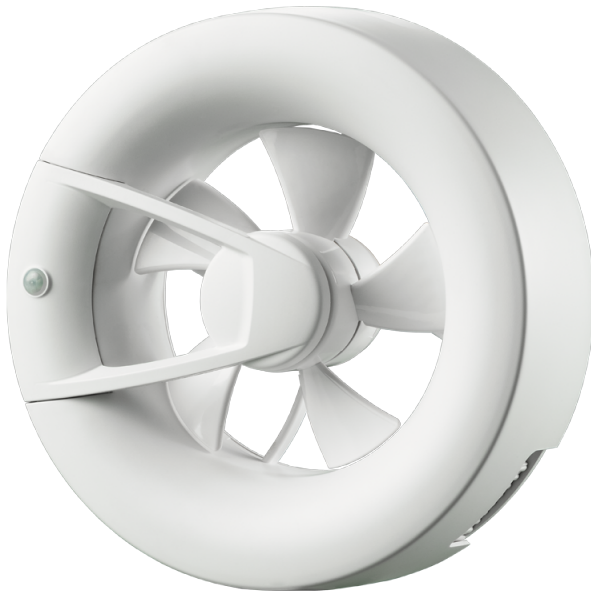

Arc white

Intelligenter, geräuscharmer Ventilator mit voreingestellten Betriebsarten für Abluftlüftung, geeignet für Zone 1

- Max. Förderleistung: 140
- Schalldruckpegel LpA @ 3 m: 28
- Lighting
- Motortyp: DC
- Steuerung: Built-in control panel
- Laufradtyp: Axial
- Bewegungssensor
- Feuchtigkeitssensor: Built-in
- Temperatursensor: Built-in
- Timer: Turn off timer, Turn on timer

	Maßeinheit	Arc white						
Luftkanalgröße	mm	100/125						
Speed	-	6						
Versorgungsspannung min	V	100						
Versorgungsspannung max	V	240						
Frequenz der Netzversorgung	Hz	50/60						
Leistung	W	0.4	0.6	0.8	1.6	2.7	2.9	
Stromaufnahme	A	0.018	0.019	0.021	0.029	0.038	0.04	
Max. Förderleistung	m ³ /h	20	40	60	90	115	140	
Schalldruckpegel LpA @ 3 m	dB(A)	9	13	18	22	27	28	
Schutzart	-	IP44						

Abmessungen

Zubehör

Flache Rohre

Produktname	Foto	Beschreibung
1805		Wandmontage
1810		Wandmontage
2805		Wandmontage
2810		Wandmontage

Kunststoffrohre

Produktname	Foto	Beschreibung
MV 100		Kunststoffgitter für Be- und Entlüftung
MV 120		Kunststoffgitter für Be- und Entlüftung