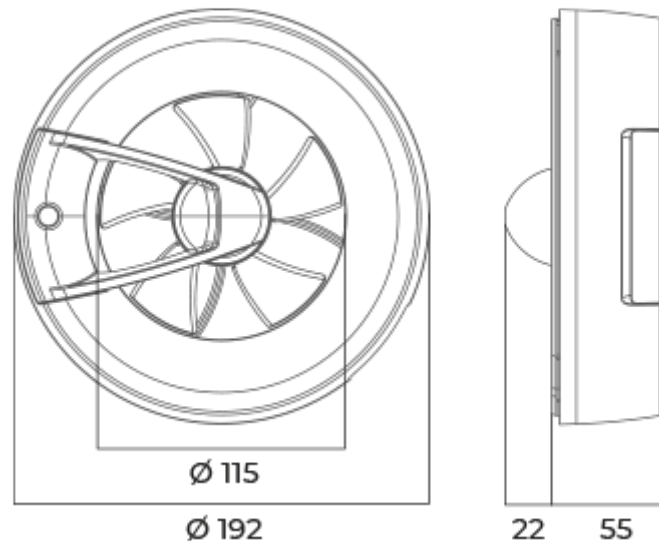

Arc white

Intelligenter, geräuscharmer Ventilator mit voreingestellten Betriebsarten für Abluftlüftung, geeignet für Zone 1

- Max. Förderleistung: 140
- Schalldruckpegel LpA @ 3 m: 28
- Lighting
- Motortyp: DC
- Steuerung: Built-in control panel
- Laufradtyp: Axial
- Bewegungssensor
- Feuchtigkeitssensor: Built-in
- Temperatursensor: Built-in
- Timer: Turn off timer, Turn on timer

	Maßeinheit	Arc white						
Luftkanalgröße	mm	100/125						
Speed	-	6						
Versorgungsspannung min	V	100						
Versorgungsspannung max	V	240						
Frequenz der Netzversorgung	Hz	50/60						
Leistung	W	0.4	0.6	0.8	1.6	2.7	2.9	
Stromaufnahme	A	0.018	0.019	0.021	0.029	0.038	0.04	
Max. Förderleistung	m ³ /h	20	40	60	90	115	140	
Schalldruckpegel LpA @ 3 m	dB(A)	9	13	18	22	27	28	
Schutzart	-	IP44						

Abmessungen

Zubehör

Flache Rohre

Produktname	Foto	Beschreibung
1805		Wandmontage
1810		Wandmontage
2805		Wandmontage
2810		Wandmontage

Kunststoffrohre

Produktname	Foto	Beschreibung
MV 100		Kunststoffgitter für Be- und Entlüftung
MV 120		Kunststoffgitter für Be- und Entlüftung