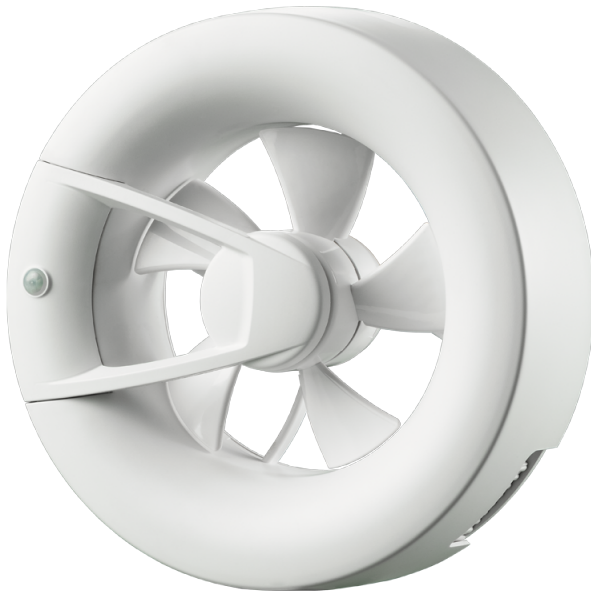

# Arc white

Intelligente Axialventilatoren zur Abluftlüftung

- Max. Förderleistung: 140
- Schalldruckpegel LpA @ 3 m: 28
- Beleuchtung
- Motortyp: DC
- Steuerung: Eingebautes Bedienfeld
- Laufradtyp: Axial
- Bewegungssensor
- Feuchtigkeitssensor: Built-in
- Temperatursensor: Built-in
- Timer: Nachlaufschalter, Turn on timer

	Maßeinheit	Arc white					
Luftkanalgröße	mm	125/100					
Speed	-	6					
Versorgungsspannung min	V	100					
Versorgungsspannung max	V	240					
Frequenz der Netzversorgung	Hz	50/60					
Leistung	W	0.4	0.6	0.8	1.6	2.7	2.9
Stromaufnahme	A	0.018	0.019	0.021	0.029	0.038	0.04
Max. Förderleistung	m <sup>3</sup> /h	20	40	60	90	115	140
Schalldruckpegel LpA @ 3 m	dB(A)	9	13	18	22	27	28
Schutzart	-	IP44					