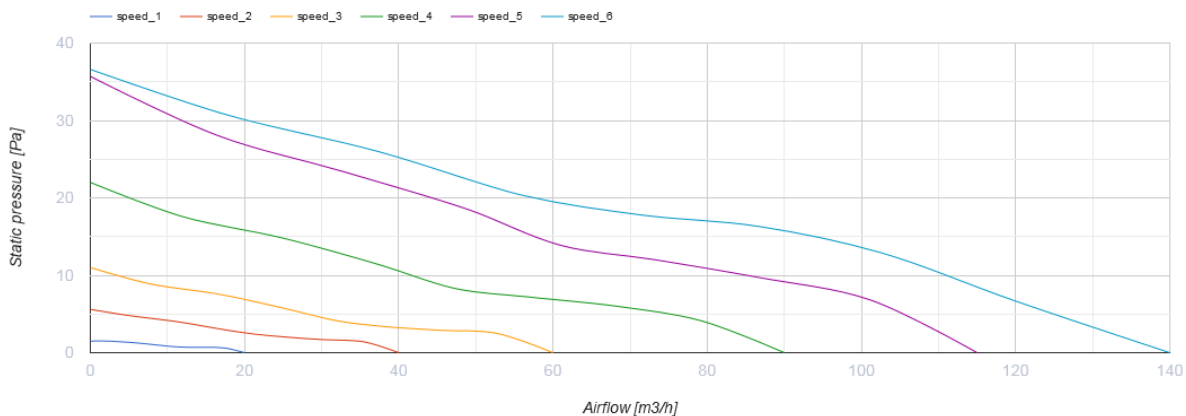

Arc white

Intelligenter, geräuscharmer Ventilator mit voreingestellten Betriebsarten für Abluftlüftung, geeignet für Zone 1

- Max. Förderleistung: 140
- Schalldruckpegel LpA @ 3 m: 28
- Lighting
- Motortyp: DC
- Steuerung: Built-in control panel
- Laufradtyp: Axial
- Bewegungssensor
- Feuchtigkeitssensor: Built-in
- Temperatursensor: Built-in
- Timer: Turn off timer, Turn on timer

	Maßeinheit	Arc white						
Luftkanalgröße	mm	100/125						
Speed	-	6						
Versorgungsspannung min	V	100						
Versorgungsspannung max	V	240						
Frequenz der Netzversorgung	Hz	50/60						
Leistung	W	0.4	0.6	0.8	1.6	2.7	2.9	
Stromaufnahme	A	0.018	0.019	0.021	0.029	0.038	0.04	
Max. Förderleistung	m ³ /h	20	40	60	90	115	140	
Schalldruckpegel LpA @ 3 m	dB(A)	9	13	18	22	27	28	
Schutzart	-	IP44						