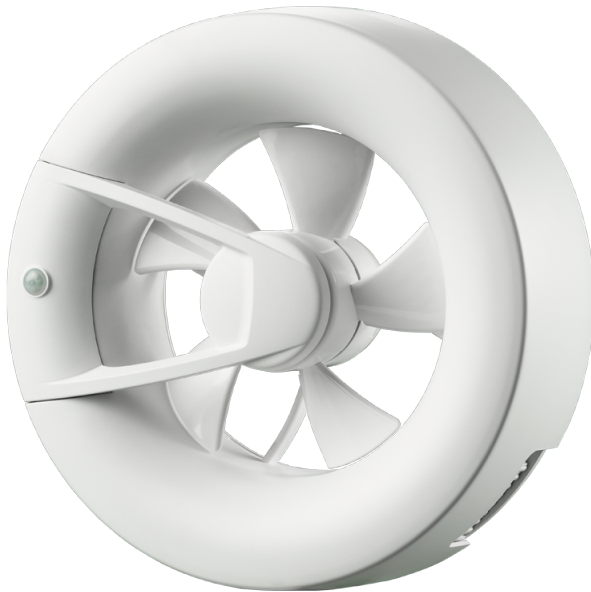

# Arc white

Intelligenter, geräuscharmer Ventilator mit voreingestellten Betriebsarten für Abluftlüftung, geeignet für Zone 1

- Max. Förderleistung: 140
- Schalldruckpegel LpA @ 3 m: 28
- Lighting
- Motortyp: DC
- Steuerung: Built-in control panel
- Laufradtyp: Axial
- Bewegungssensor
- Feuchtigkeitssensor: Built-in
- Temperatursensor: Built-in
- Timer: Turn off timer, Turn on timer

	Maßeinheit	Arc white						
Luftkanalgröße	mm	100/125						
Speed	-	6						
Versorgungsspannung min	V	100						
Versorgungsspannung max	V	240						
Frequenz der Netzversorgung	Hz	50/60						
Leistung	W	0.4	0.6	0.8	1.6	2.7	2.9	
Stromaufnahme	A	0.018	0.019	0.021	0.029	0.038	0.04	
Max. Förderleistung	m <sup>3</sup> /h	20	40	60	90	115	140	
Schalldruckpegel LpA @ 3 m	dB(A)	9	13	18	22	27	28	
Schutzart	-	IP44						

## Abmessungen