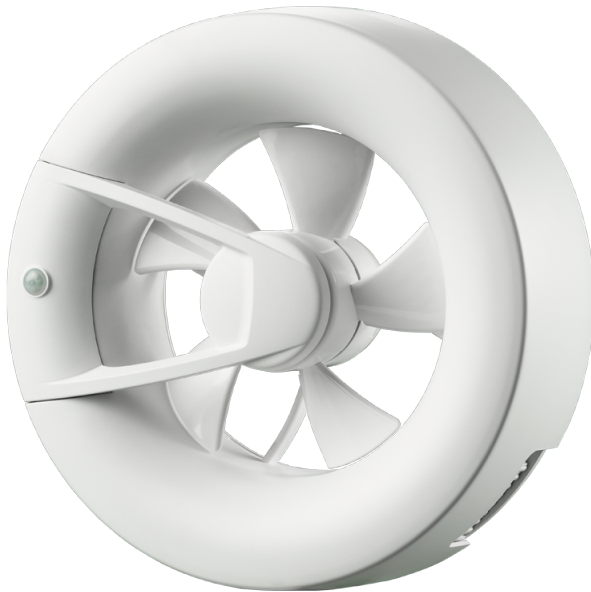

Arc white

Intelligenter, geräuscharmer Ventilator mit voreingestellten Betriebsarten für Abluftlüftung, geeignet für Zone 1

- Max. Förderleistung: 140
- Schalldruckpegel LpA @ 3 m: 28
- Lighting
- Motortyp: DC
- Steuerung: Built-in control panel
- Laufradtyp: Axial
- Bewegungssensor
- Feuchtigkeitssensor: Built-in
- Temperatursensor: Built-in
- Timer: Turn off timer, Turn on timer

	Maßeinheit	Arc white						
Luftkanalgröße	mm	125/100						
Speed	-	6						
Versorgungsspannung min	V	100						
Versorgungsspannung max	V	240						
Frequenz der Netzversorgung	Hz	50/60						
Leistung	W	0.4	0.6	0.8	1.6	2.7	2.9	
Stromaufnahme	A	0.018	0.019	0.021	0.029	0.038	0.04	
Max. Förderleistung	m ³ /h	20	40	60	90	115	140	
Schalldruckpegel LpA @ 3 m	dB(A)	9	13	18	22	27	28	
Schutzart	-	IP44						

Abmessungen

Zubehör

Flache Rohre

Produktname	Foto	Beschreibung
1805		Wandmontage
1810		Wandmontage
2805		Wandmontage
2810		Wandmontage

Kunststoffrohre

Produktname	Foto	Beschreibung
MV 100		Kunststoffgitter für Be- und Entlüftung
MV 120		Kunststoffgitter für Be- und Entlüftung