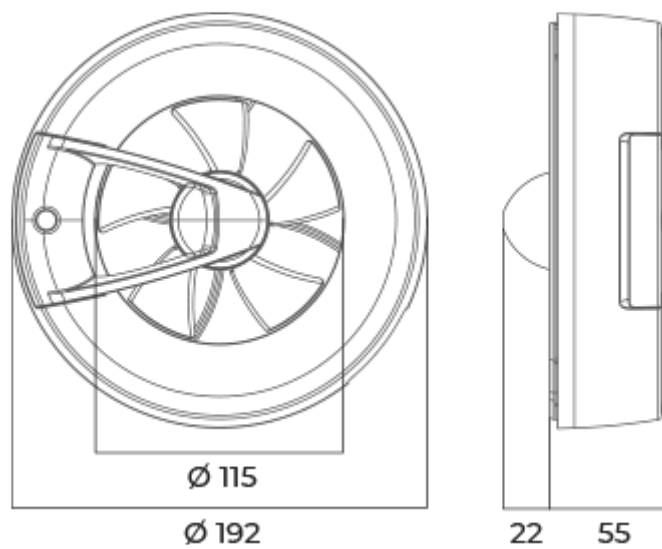

# Arc white

Intelligente Axialventilatoren zur Abluftlüftung

- Max. Förderleistung: 140
- Schalldruckpegel LpA @ 3 m: 28
- Beleuchtung
- Motortyp: DC
- Steuerung: Eingebautes Bedienfeld
- Laufradtyp: Axial
- Bewegungssensor
- Feuchtigkeitssensor: Built-in
- Temperatursensor: Built-in
- Timer: Nachlaufschalter, Turn on timer

	Maßeinheit	Arc white					
Luftkanalgröße	mm	125/100					
Speed	-	6					
Versorgungsspannung min	V	100					
Versorgungsspannung max	V	240					
Frequenz der Netzversorgung	Hz	50/60					
Leistung	W	0.4	0.6	0.8	1.6	2.7	2.9
Stromaufnahme	A	0.018	0.019	0.021	0.029	0.038	0.04
Max. Förderleistung	m <sup>3</sup> /h	20	40	60	90	115	140
Schalldruckpegel LpA @ 3 m	dB(A)	9	13	18	22	27	28
Schutzart	-	IP44					

**Abmessungen**