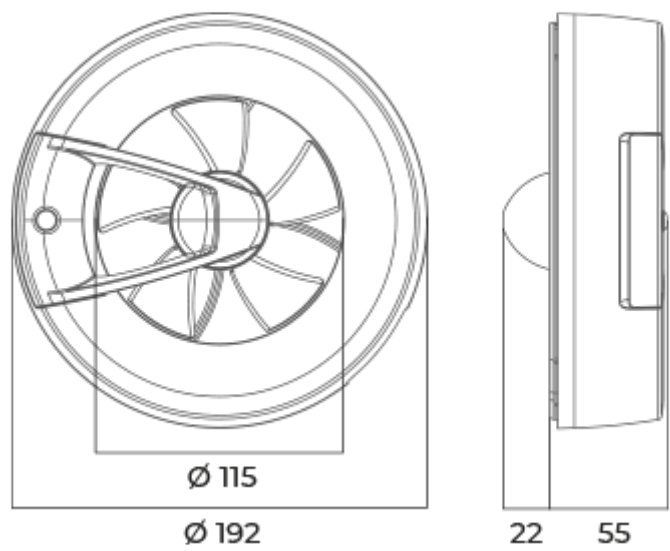

# Arc white

Intelligente Axialventilatoren zur Abluftlüftung

- Max. Förderleistung: 140
- Schalldruckpegel LpA @ 3 m: 28
- Beleuchtung
- Motortyp: DC
- Steuerung: Eingebautes Bedienfeld
- Laufradtyp: Axial
- Bewegungssensor
- Feuchtigkeitssensor: Built-in
- Temperatursensor: Built-in
- Timer: Nachlaufschalter, Turn on timer

	Maßeinheit	Arc white					
Luftkanalgröße	mm	125/100					
Speed	-	6					
Versorgungsspannung min	V	100					
Versorgungsspannung max	V	240					
Frequenz der Netzversorgung	Hz	50/60					
Leistung	W	0.4	0.6	0.8	1.6	2.7	2.9
Stromaufnahme	A	0.018	0.019	0.021	0.029	0.038	0.04
Max. Förderleistung	m <sup>3</sup> /h	20	40	60	90	115	140
Schalldruckpegel LpA @ 3 m	dB(A)	9	13	18	22	27	28
Schutzart	-	IP44					

**Abmessungen**