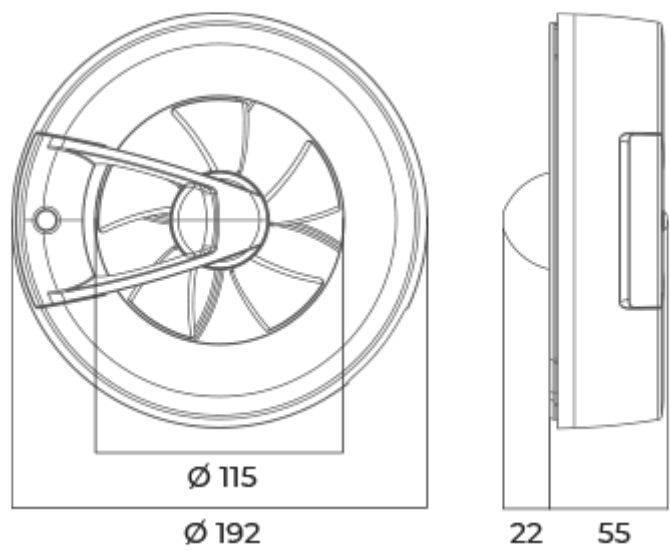

Arc white

Intelligente Axialventilatoren zur Abluftlüftung

- Max. Förderleistung: 140
- Schalldruckpegel LpA @ 3 m: 28
- Beleuchtung
- Motortyp: DC
- Steuerung: Eingebautes Bedienfeld
- Laufradtyp: Axial
- Bewegungssensor
- Feuchtigkeitssensor: Built-in
- Temperatursensor: Built-in
- Timer: Nachlaufschalter, Turn on timer

	Maßeinheit	Arc white					
Luftkanalgröße	mm	125/100					
Speed	-	6					
Versorgungsspannung min	V	100					
Versorgungsspannung max	V	240					
Frequenz der Netzversorgung	Hz	50/60					
Leistung	W	0.4	0.6	0.8	1.6	2.7	2.9
Stromaufnahme	A	0.018	0.019	0.021	0.029	0.038	0.04
Max. Förderleistung	m ³ /h	20	40	60	90	115	140
Schalldruckpegel LpA @ 3 m	dB(A)	9	13	18	22	27	28
Schutzart	-	IP44					

Abmessungen

Zubehör

Flache Rohre

Produktname	Foto	Beschreibung
1805		Wandmontage
1810		Wandmontage
2805		Wandmontage
2810		Wandmontage

Sonstiges Zubehör

Produktname	Foto	Beschreibung
MV 100		Kunststoffgitter für Be- und Entlüftung
MV 120		Kunststoffgitter für Be- und Entlüftung