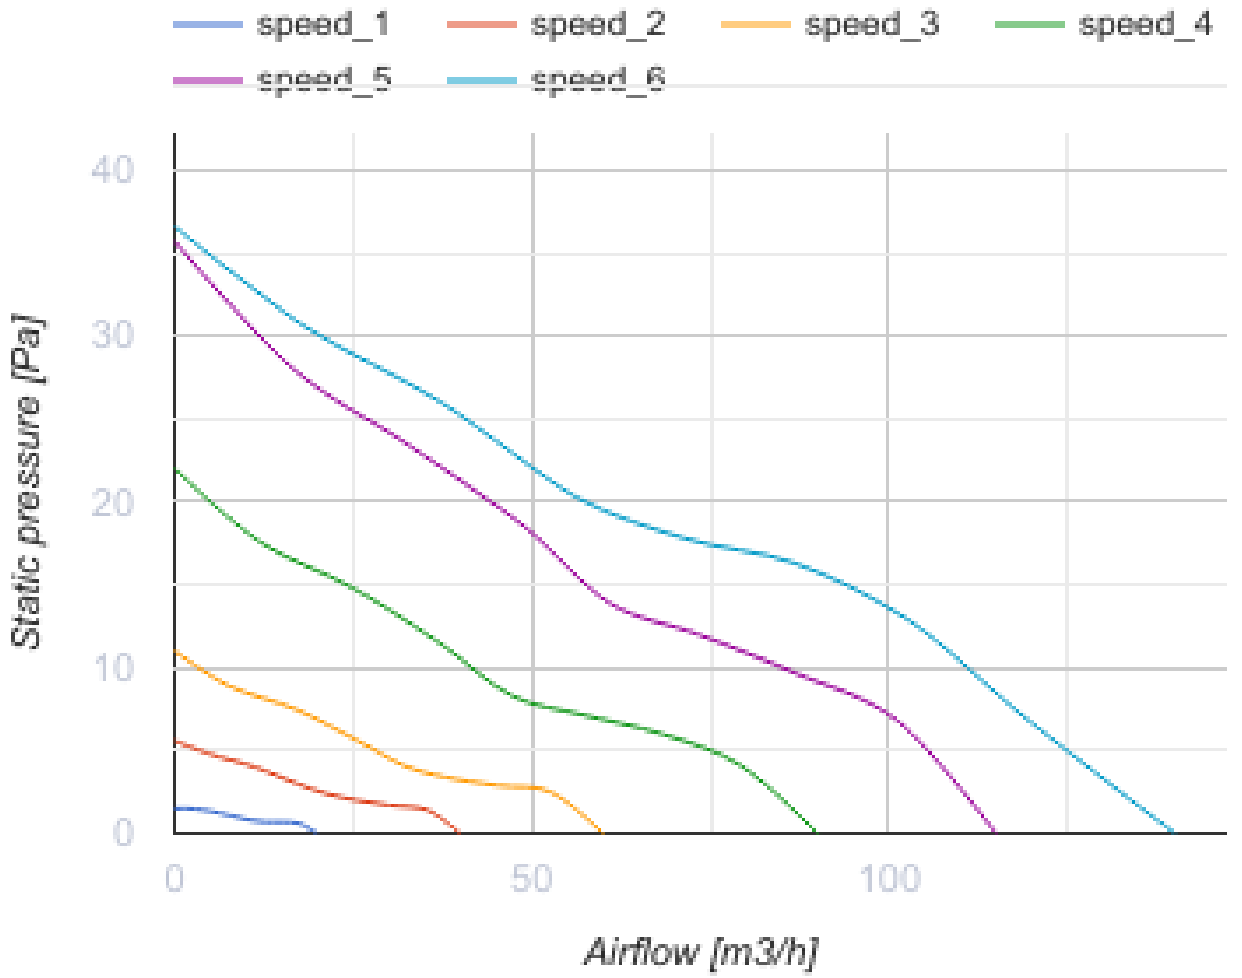

# Arc white

Intelligente Axialventilatoren zur Abluftlüftung

- Max. Förderleistung: 140
- Schalldruckpegel LpA @ 3 m: 28
- Beleuchtung
- Motortyp: DC
- Steuerung: Eingebautes Bedienfeld
- Laufradtyp: Axial
- Bewegungssensor
- Feuchtigkeitssensor: Built-in
- Temperatursensor: Built-in
- Timer: Nachlaufschalter, Turn on timer

	Maßeinheit	Arc white					
Luftkanalgröße	mm	125/100					
Speed	-	6					
Versorgungsspannung min	V	100					
Versorgungsspannung max	V	240					
Frequenz der Netzversorgung	Hz	50/60					
Leistung	W	0.4	0.6	0.8	1.6	2.7	2.9
Stromaufnahme	A	0.018	0.019	0.021	0.029	0.038	0.04
Max. Förderleistung	m <sup>3</sup> /h	20	40	60	90	115	140
Schalldruckpegel LpA @ 3 m	dB(A)	9	13	18	22	27	28
Schutzart	-	IP44					

**Abmessungen**