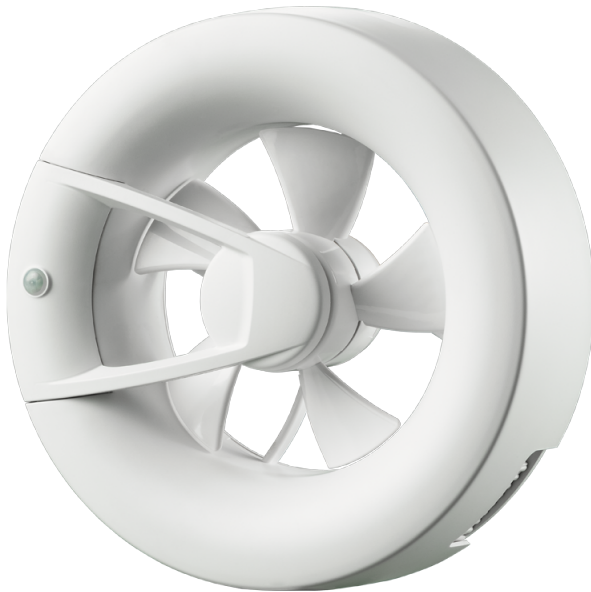

# Arc white

Intelligente Axialventilatoren zur Abluftlüftung

- Max. Förderleistung: 140
- Schalldruckpegel LpA @ 3 m: 28
- Beleuchtung
- Motortyp: DC
- Steuerung: Eingebautes Bedienfeld
- Laufradtyp: Axial
- Bewegungssensor
- Feuchtigkeitssensor: Built-in
- Temperatursensor: Built-in
- Timer: Nachlaufschalter, Turn on timer

	Maßeinheit	Arc white					
Luftkanalgröße	mm	125/100					
Speed	-	6					
Versorgungsspannung min	V	100					
Versorgungsspannung max	V	240					
Frequenz der Netzversorgung	Hz	50/60					
Leistung	W	0.4	0.6	0.8	1.6	2.7	2.9
Stromaufnahme	A	0.018	0.019	0.021	0.029	0.038	0.04
Max. Förderleistung	m <sup>3</sup> /h	20	40	60	90	115	140
Schalldruckpegel LpA @ 3 m	dB(A)	9	13	18	22	27	28
Schutzart	-	IP44					