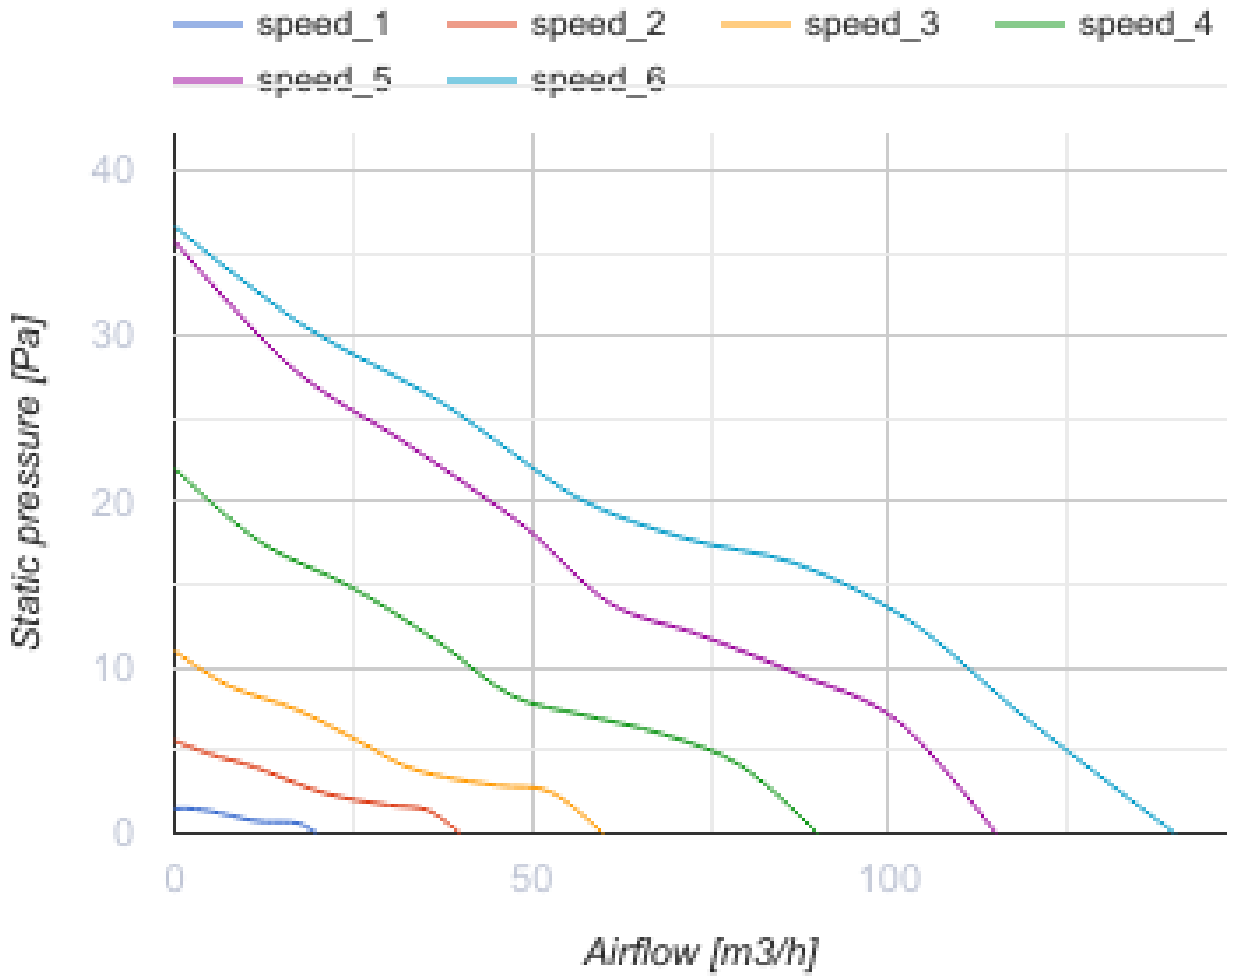

Arc white

Intelligente Axialventilatoren zur Abluftlüftung

- Max. Förderleistung: 140
- Schalldruckpegel LpA @ 3 m: 28
- Beleuchtung
- Motortyp: DC
- Steuerung: Eingebautes Bedienfeld
- Laufradtyp: Axial
- Bewegungssensor
- Feuchtigkeitssensor: Built-in
- Temperatursensor: Built-in
- Timer: Nachlaufschalter, Turn on timer

	Maßeinheit	Arc white					
Luftkanalgröße	mm	125/100					
Speed	-	6					
Versorgungsspannung min	V	100					
Versorgungsspannung max	V	240					
Frequenz der Netzversorgung	Hz	50/60					
Leistung	W	0.4	0.6	0.8	1.6	2.7	2.9
Stromaufnahme	A	0.018	0.019	0.021	0.029	0.038	0.04
Max. Förderleistung	m ³ /h	20	40	60	90	115	140
Schalldruckpegel LpA @ 3 m	dB(A)	9	13	18	22	27	28
Schutzart	-	IP44					