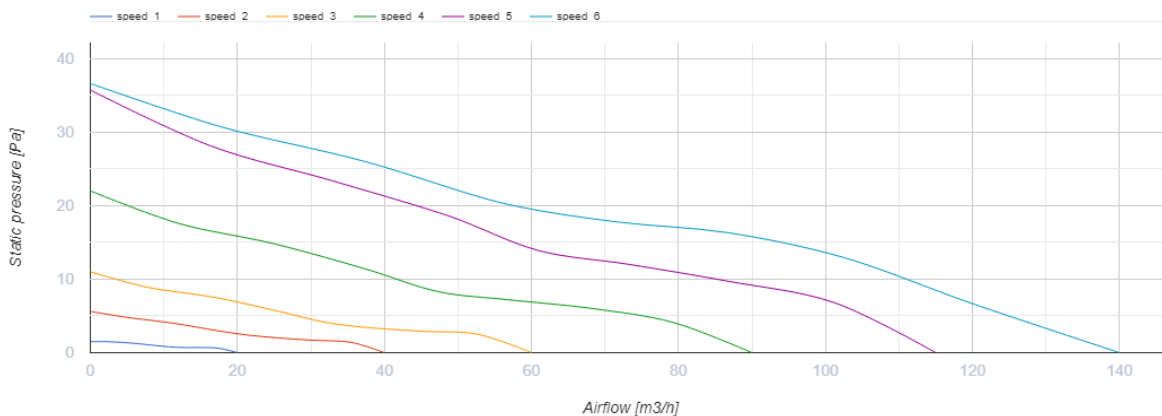

Arc white

Intelligenter, geräuscharmer Ventilator mit voreingestellten Betriebsarten für Abluftlüftung, geeignet für Zone 1

- Max. Förderleistung: 140
- Schalldruckpegel LpA @ 3 m: 28
- Lighting
- Motortyp: DC
- Steuerung: Built-in control panel
- Laufradtyp: Axial
- Bewegungssensor
- Feuchtigkeitssensor: Built-in
- Temperatursensor: Built-in
- Timer: Turn off timer, Turn on timer

	Maßeinheit	Arc white						
Luftkanalgröße	mm	125/100						
Speed	-	6						
Versorgungsspannung min	V	100						
Versorgungsspannung max	V	240						
Frequenz der Netzversorgung	Hz	50/60						
Leistung	W	0.4	0.6	0.8	1.6	2.7	2.9	
Stromaufnahme	A	0.018	0.019	0.021	0.029	0.038	0.04	
Max. Förderleistung	m ³ /h	20	40	60	90	115	140	
Schalldruckpegel LpA @ 3 m	dB(A)	9	13	18	22	27	28	
Schutzart	-	IP44						