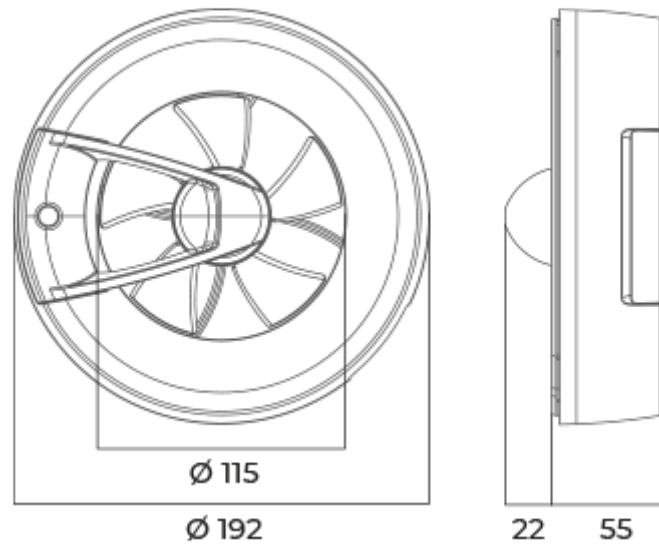

Arc white

Intelligenter, geräuscharmer Ventilator mit voreingestellten Betriebsarten für Abluftlüftung, geeignet für Zone 1

- Max. Förderleistung: 140
- Schalldruckpegel LpA @ 3 m: 28
- Lighting
- Motortyp: DC
- Steuerung: Built-in control panel
- Laufradtyp: Axial
- Bewegungssensor
- Feuchtigkeitssensor: Built-in
- Temperatursensor: Built-in
- Timer: Turn off timer, Turn on timer

	Maßeinheit	Arc white						
Luftkanalgröße	mm	125/100						
Speed	-	6						
Versorgungsspannung min	V	100						
Versorgungsspannung max	V	240						
Frequenz der Netzversorgung	Hz	50/60						
Leistung	W	0.4	0.6	0.8	1.6	2.7	2.9	
Stromaufnahme	A	0.018	0.019	0.021	0.029	0.038	0.04	
Max. Förderleistung	m ³ /h	20	40	60	90	115	140	
Schalldruckpegel LpA @ 3 m	dB(A)	9	13	18	22	27	28	
Schutzart	-	IP44						

Abmessungen

Zubehör

Flache Rohre

Produktname	Foto	Beschreibung
1805		Wandmontage
1810		Wandmontage
2805		Wandmontage
2810		Wandmontage

Kunststoffrohre

Produktname	Foto	Beschreibung
MV 100		Kunststoffgitter für Be- und Entlüftung
MV 120		Kunststoffgitter für Be- und Entlüftung