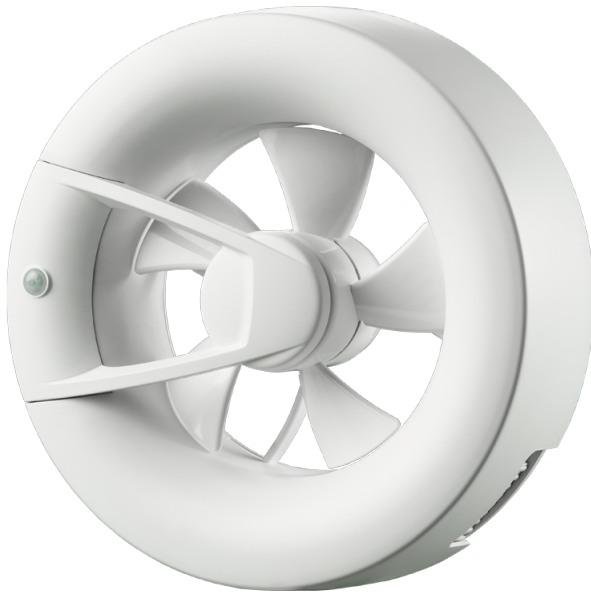

Arc white

Intelligente Axialventilatoren zur Abluftlüftung

- Max. Förderleistung: 140
- Schalldruckpegel LpA @ 3 m: 28
- Beleuchtung
- Motortyp: DC
- Steuerung: Eingebautes Bedienfeld
- Laufradtyp: Axial
- Bewegungssensor
- Feuchtigkeitssensor: Built-in
- Temperatursensor: Built-in
- Timer: Nachlaufschalter, Turn on timer

	Maßeinheit	Arc white					
Luftkanalgröße	mm	125/100					
Speed	-	6					
Versorgungsspannung min	V	100					
Versorgungsspannung max	V	240					
Frequenz der Netzversorgung	Hz	50/60					
Leistung	W	0.4	0.6	0.8	1.6	2.7	2.9
Stromaufnahme	A	0.018	0.019	0.021	0.029	0.038	0.04
Max. Förderleistung	m ³ /h	20	40	60	90	115	140
Schalldruckpegel LpA @ 3 m	dB(A)	9	13	18	22	27	28
Schutzart	-	IP44					

Abmessungen

Zubehör

Flache Rohre

Produktname	Foto	Beschreibung
1805		Wandmontage
1810		Wandmontage
2805		Wandmontage
2810		Wandmontage

Sonstiges Zubehör

Produktname	Foto	Beschreibung
MV 100		Kunststoffgitter für Be- und Entlüftung
MV 120		Kunststoffgitter für Be- und Entlüftung