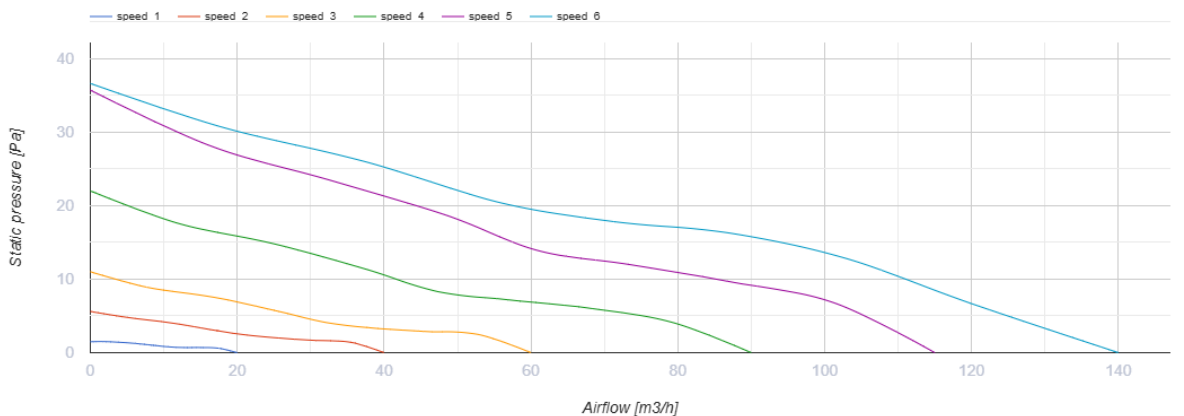

# Arc white

Intelligenter, geräuscharmer Ventilator mit voreingestellten Betriebsarten für Abluftlüftung, geeignet für Zone 1

- Max. Förderleistung: 140
- Schalldruckpegel LpA @ 3 m: 28
- Lighting
- Motortyp: DC
- Steuerung: Built-in control panel
- Laufradtyp: Axial
- Bewegungssensor
- Feuchtigkeitssensor: Built-in
- Temperatursensor: Built-in
- Timer: Turn off timer, Turn on timer

	Maßeinheit	Arc white						
Luftkanalgröße	mm	100/125						
Speed	-	6						
Versorgungsspannung min	V	100						
Versorgungsspannung max	V	240						
Frequenz der Netzversorgung	Hz	50/60						
Leistung	W	0.4	0.6	0.8	1.6	2.7	2.9	
Stromaufnahme	A	0.018	0.019	0.021	0.029	0.038	0.04	
Max. Förderleistung	m <sup>3</sup> /h	20	40	60	90	115	140	
Schalldruckpegel LpA @ 3 m	dB(A)	9	13	18	22	27	28	
Schutzart	-	IP44						

## Abmessungen