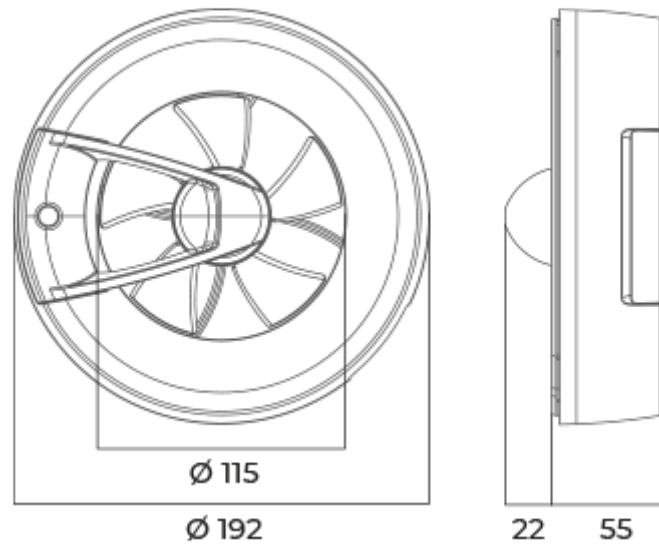

# Arc white

Intelligenter, geräuscharmer Ventilator mit voreingestellten Betriebsarten für Abluftlüftung, geeignet für Zone 1

- Max. Förderleistung: 140
- Schalldruckpegel LpA @ 3 m: 28
- Lighting
- Motortyp: DC
- Steuerung: Built-in control panel
- Laufradtyp: Axial
- Bewegungssensor
- Feuchtigkeitssensor: Built-in
- Temperatursensor: Built-in
- Timer: Turn off timer, Turn on timer

	Maßeinheit	Arc white						
Luftkanalgröße	mm	100/125						
Speed	-	6						
Versorgungsspannung min	V	100						
Versorgungsspannung max	V	240						
Frequenz der Netzversorgung	Hz	50/60						
Leistung	W	0.4	0.6	0.8	1.6	2.7	2.9	
Stromaufnahme	A	0.018	0.019	0.021	0.029	0.038	0.04	
Max. Förderleistung	m <sup>3</sup> /h	20	40	60	90	115	140	
Schalldruckpegel LpA @ 3 m	dB(A)	9	13	18	22	27	28	
Schutzart	-	IP44						

## Abmessungen