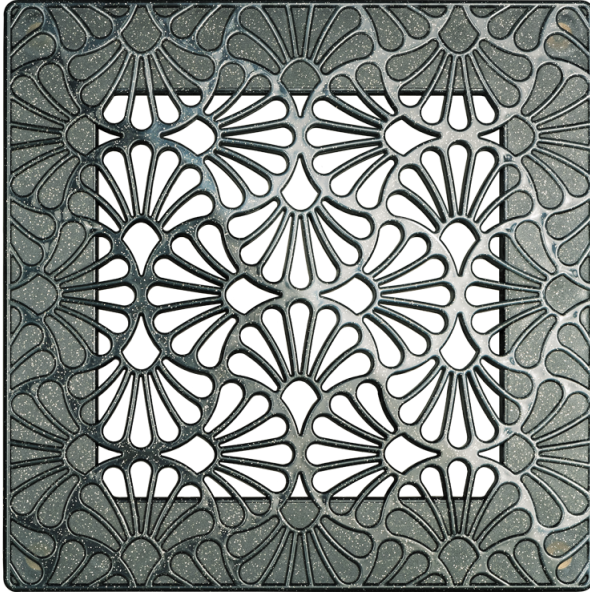

Art-Deco Flora 200x200 Grey Shine

Dekorative Design-Lüftungsgitter

- Gehäusematerial: ABS-Kunststoff

	Maßeinheit	Art-Deco Flora 200x200 Grey Shine
--	------------	-----------------------------------

Abmessungen