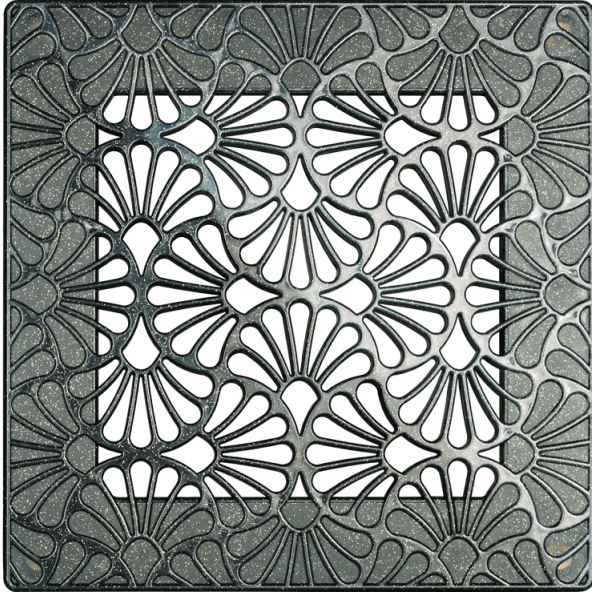

# Art-Deco Flora 200x200 Grey Shine

Dekorative Design-Lüftungsgitter

- Gehäusematerial: ABS Plastic

	Maßeinheit	Art-Deco Flora 200x200 Grey Shine
--	------------	-----------------------------------

## Abmessungen