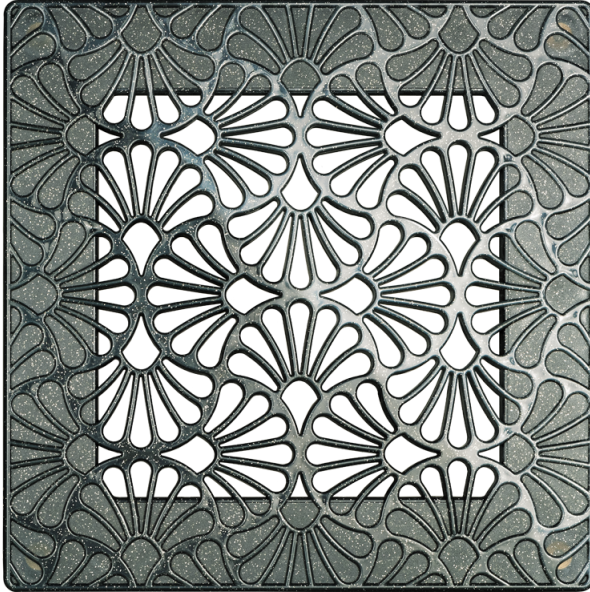

Art-Deco Flora 200x200 Grey Shine

Dekorative Design-Lüftungsgitter

- Gehäusematerial: ABS Plastic

	Maßeinheit	Art-Deco Flora 200x200 Grey Shine
--	------------	-----------------------------------

Abmessungen