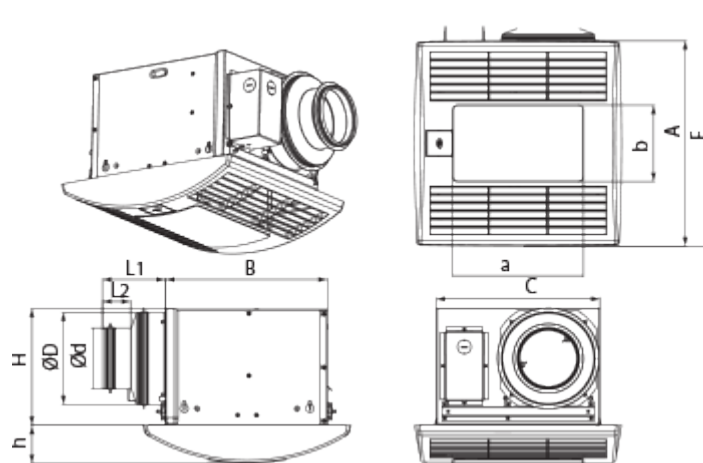

# CBF 110 DC Light

Deckenventilatoren für Badezimmer mit integrierte LED-lampe

- Max. Förderleistung: 187
- Schalldruckpegel LpA @ 3 m: 25
- Beleuchtung
- Motortyp: DC
- Steuerung: Eingebautes Bedienfeld
- Gehäusematerial: Verzinkter Stahl
- Rückströmungsschutz: Backdraft damper
- Timer: Nachlaufschalter

	Maßeinheit	CBF 110 DC Light	
Luftkanalgröße	mm	100	125
Phasen	-	1	
Versorgungsspannung min	V	120	
Versorgungsspannung max	V	240	
Frequenz der Netzversorgung	Hz	50/60	
Leistung	W	19	
Stromaufnahme	A	0.18	
Max. Förderleistung	m <sup>3</sup> /h	187	
Schalldruckpegel LpA @ 3 m	dB(A)	25	
Gewicht	kg	6.4	
Ambientlufttemperatur, min	°C	1	
Ambientlufttemperatur, max	°C	40	
Schutzart	-	IPX2	

### Abmessungen

D	d	L1	L2	A	B	C	E	H	h	a	b
148	98	100	45	330	258	260	395	188	62	208	123