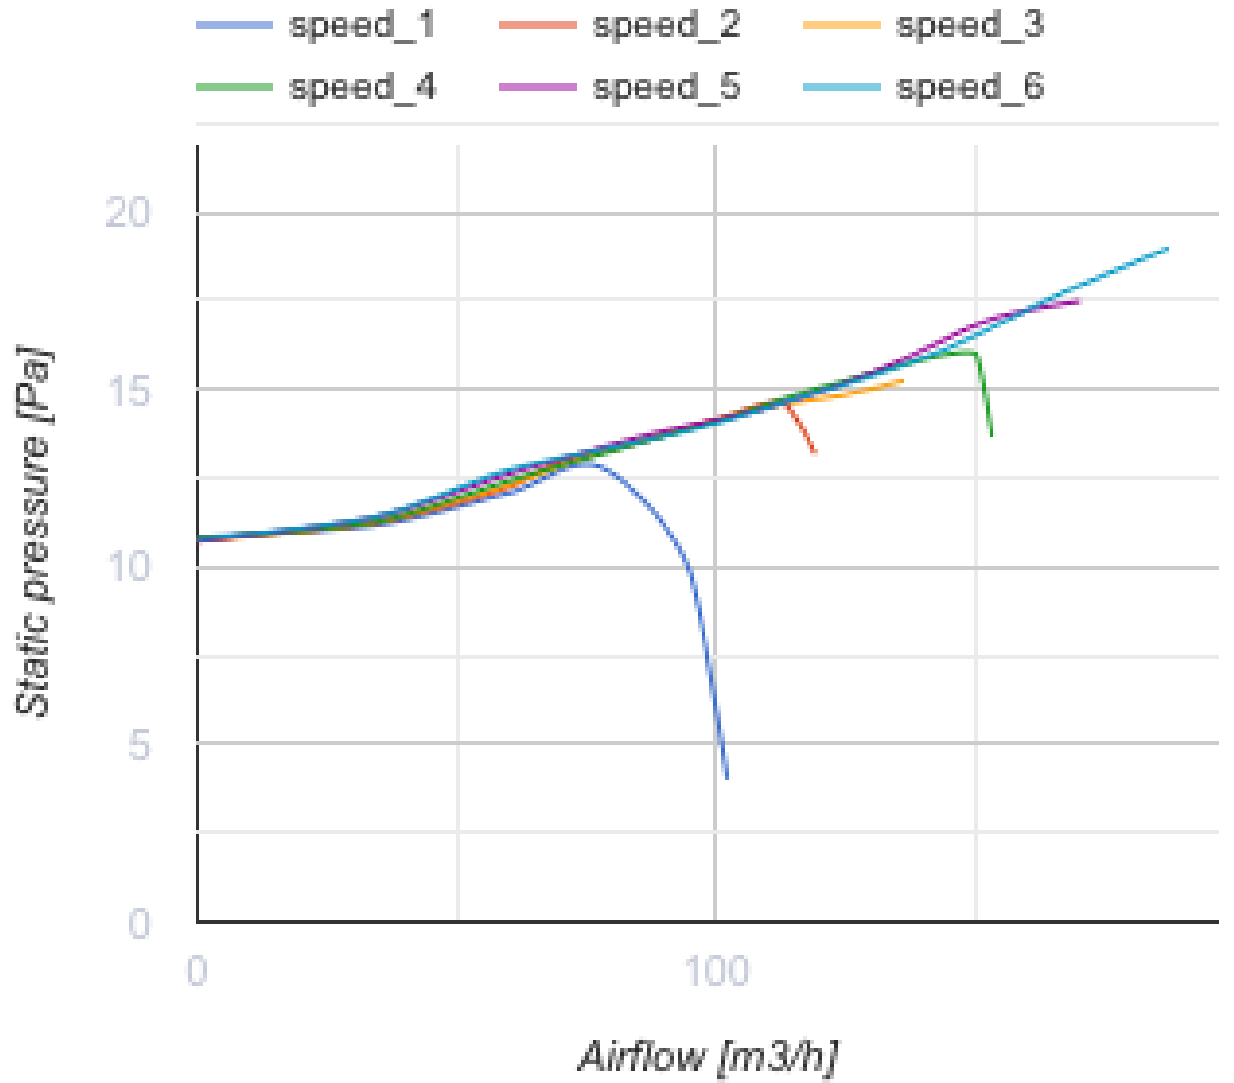

# CBF 110 DC Light

Deckenventilatoren für Badezimmer mit integrierte LED-lampe

- Max. Förderleistung: 187
- Schalldruckpegel LpA @ 3 m: 25
- Beleuchtung
- Motortyp: DC
- Steuerung: Eingebautes Bedienfeld
- Gehäusematerial: Verzinkter Stahl
- Rückströmungsschutz: Backdraft damper
- Timer: Nachlaufschalter

	Maßeinheit	CBF 110 DC Light	
Luftkanalgröße	mm	100	125
Phasen	-	1	
Versorgungsspannung min	V	120	
Versorgungsspannung max	V	240	
Frequenz der Netzversorgung	Hz	50/60	
Leistung	W	19	
Stromaufnahme	A	0.18	
Max. Förderleistung	m <sup>3</sup> /h	187	
Schalldruckpegel LpA @ 3 m	dB(A)	25	
Gewicht	kg	6.4	
Ambientlufttemperatur, min	°C	1	
Ambientlufttemperatur, max	°C	40	
Schutzart	-	IPX2	

### Abmessungen

D	d	L1	L2	A	B	C	E	H	h	a	b
148	98	100	45	330	258	260	395	188	62	208	123