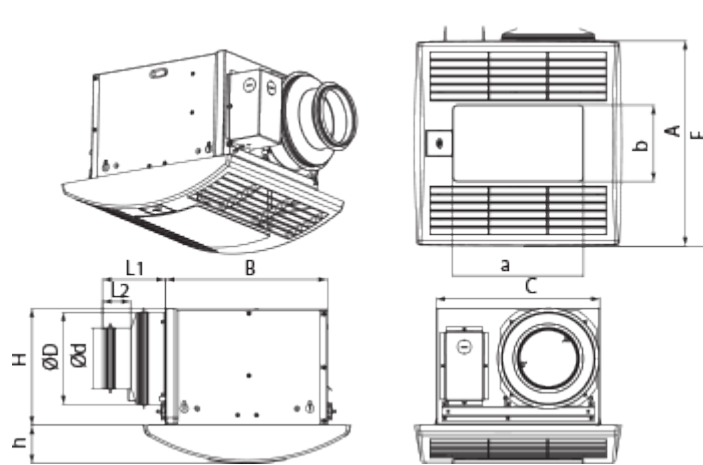

CBF 110 DC Light TH

Deckenventilatoren für Badezimmer mit integrierte LED-lampe

- Max. Förderleistung: 187
- Schalldruckpegel LpA @ 3 m: 25
- Lighting
- Motortyp: DC
- Steuerung: Built-in control panel
- Gehäusematerial: Galvanized steel
- Rückströmungsschutz: Backdraft damper
- Feuchtigkeitssensor
- Timer: Turn off timer

	Maßeinheit	CBF 110 DC Light TH	
Luftkanalgröße	mm	100	150
Phasen	-	1	
Versorgungsspannung min	V	120	
Versorgungsspannung max	V	240	
Frequenz der Netzversorgung	Hz	50/60	
Leistung	W	19	
Stromaufnahme	A	0.18	
Max. Förderleistung	m ³ /h	187	
Schalldruckpegel LpA @ 3 m	dB(A)	25	
Gewicht	kg	6.4	
Ambientlufttemperatur, min	°C	1	
Ambientlufttemperatur, max	°C	40	
Schutzart	-	IPX2	

Abmessungen

D	d	L1	L2	A	B	C	E	H	h	a	b
148	98	100	45	330	258	260	395	188	62	208	123

Zubehör

Drehzahlshalter

Produktname	Foto	Beschreibung
P2-10		Ein-/Ausschaltung und Drehzahlsteuerung der mehrstufigen Ventilatoren