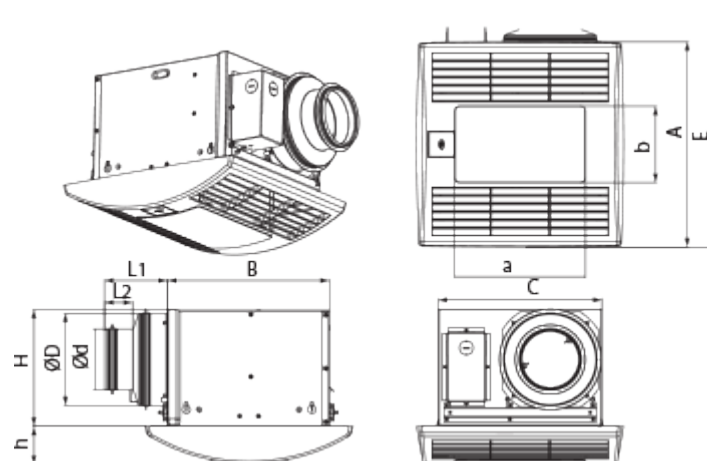

CBF 110 DC Light TP

Deckenventilatoren für Badezimmer mit integrierte LED-lampe

- Max. Förderleistung: 187
- Schalldruckpegel LpA @ 3 m: 25
- Beleuchtung
- Motortyp: DC
- Steuerung: Eingebautes Bedienfeld
- Gehäusematerial: Verzinkter Stahl
- Rückströmungsschutz: Backdraft damper
- Bewegungssensor
- Timer: Nachlaufschalter

	Maßeinheit	CBF 110 DC Light TP	
Luftkanalgröße	mm	100	150
Phasen	-	1	
Versorgungsspannung min	V	120	
Versorgungsspannung max	V	120	
Frequenz der Netzversorgung	Hz	50/60	
Leistung	W	19	
Stromaufnahme	A	0.18	
Max. Förderleistung	m ³ /h	187	
Schalldruckpegel LpA @ 3 m	dB(A)	25	
Gewicht	kg	6.4	
Ambientlufttemperatur, min	°C	1	
Ambientlufttemperatur, max	°C	40	
Schutzart	-	IPX2	

Abmessungen

D	d	L1	L2	A	B	C	E	H	h	a	b
148	98	100	45	330	258	260	395	188	62	208	123

Zubehör

Drehzahlschalter

Produktname	Foto	Beschreibung
P2-10		Ein-/Ausschaltung und Drehzahlschaltung der mehrstufigen Ventilatoren

Flexible Rohre

Produktname	Foto	Beschreibung
Polyvent 660		Flexible ungedämmte Lüftungsrohre aus PVC-Folie (65 µm) mit Federstahlspirale

Verbindungs- und Montageelemente

Produktname	Foto	Beschreibung
CB 60-110		Die Schnelltrennschelle sichert die schnelle und zuverlässige Befestigung von verschiedenen runden Lüftungsbestandteilen. Schlauchschellen sind die Schnelltrennschellen aus Edelstahl mit einer ausschwenkbaren Schraube aus verzinktem Stahl