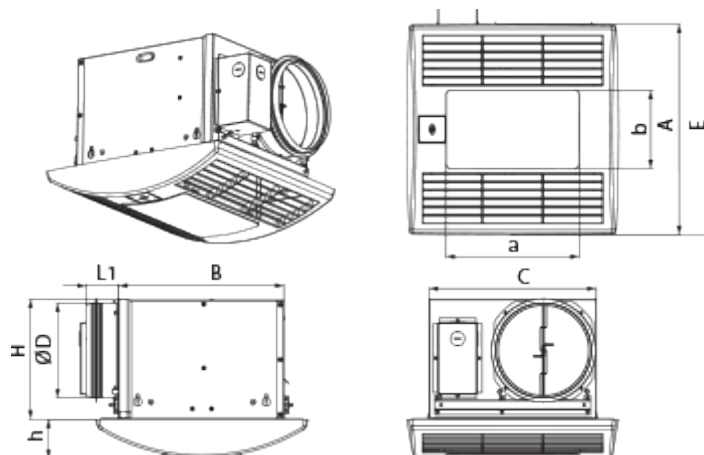

Typ des Lüftungsgeräts	-	Unidirectional
Antriebsart	-	Drehzahlregelung
Art des Wärmerückgewinnungssystems	-	Keines
Max. Luftvolumenstrom	m³/h	100
Elektrische Eingangsleistung	W	14
Bezugs-Luftvolumenstrom	m³/s	0.044
Reference pressure difference	Pa	50
Specific power input (SPI)	W/(m³/h)	0.1
Control typology	-	Clock control
Maximum external leakage rates	%	2.7
Kalt - Jährlicher Stromverbrauch (JSV)	kWh/a	113
Durchschnittlich - Jährlicher Stromverbrauch (JSV)	kWh/a	113
The annual electricity consumption (AEC) Warm	kWh/a	113
Kalt - Jährliche Einsparung an Heizenergie (JEH)	kWh/a	3667
The annual heating saved (AHS) Average	kWh/a	1874
The annual heating saved (AHS) Warm	kWh/a	848
Sound power level	dB(A)	53
Angabe des Typs	-	RVU UVU

Abmessungen

D	L1	A	B	C	E	H	h	a	b
149	50	330	258	260	395	188	62	208	123

Zubehör

Drehzahlshalter

Produktname	Foto	Beschreibung