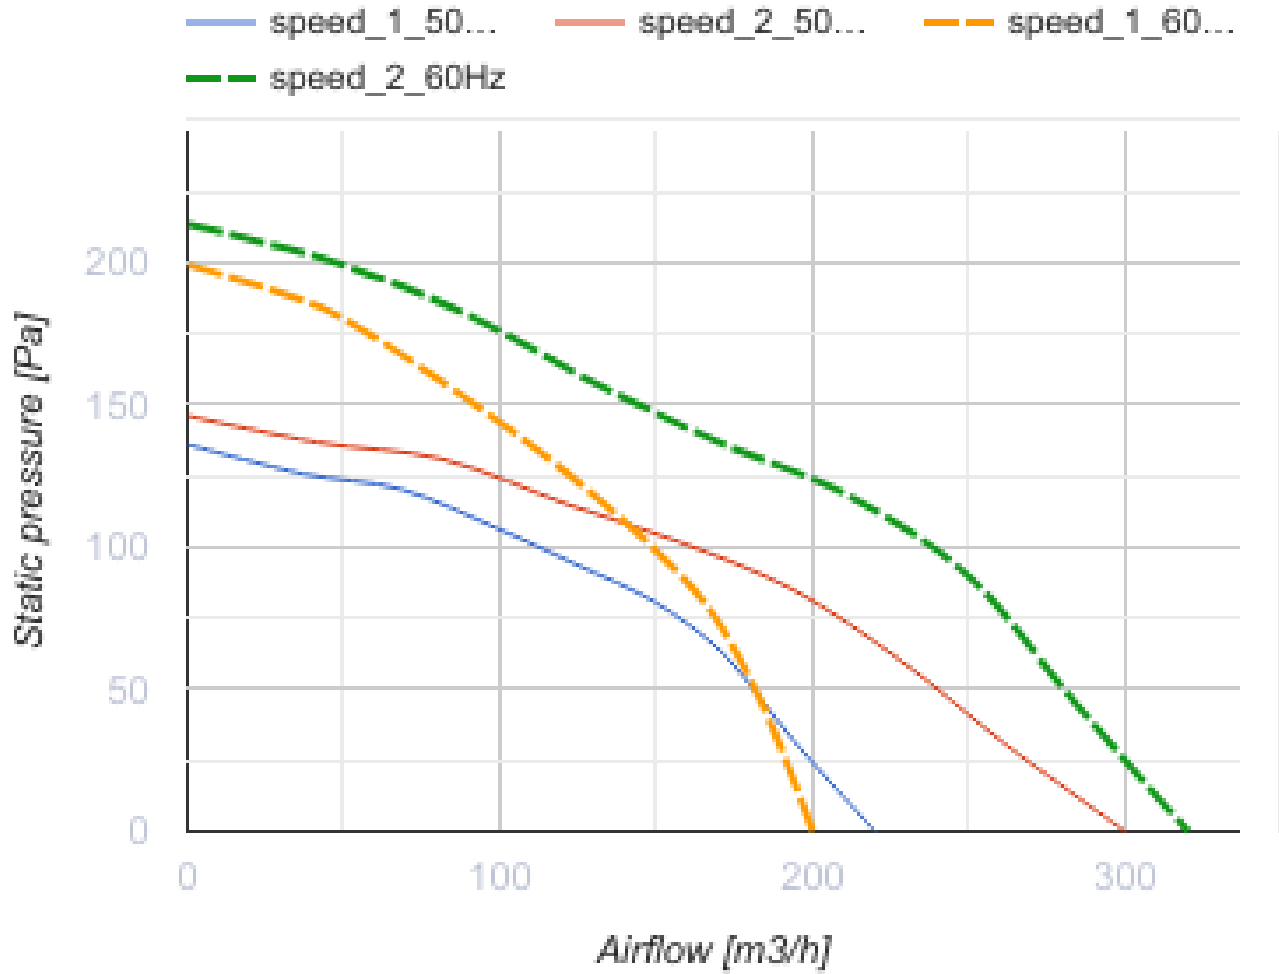

Abmessungen

E	C	h	A	B	D	H	L1
395	260	18	330	258	149	188	50