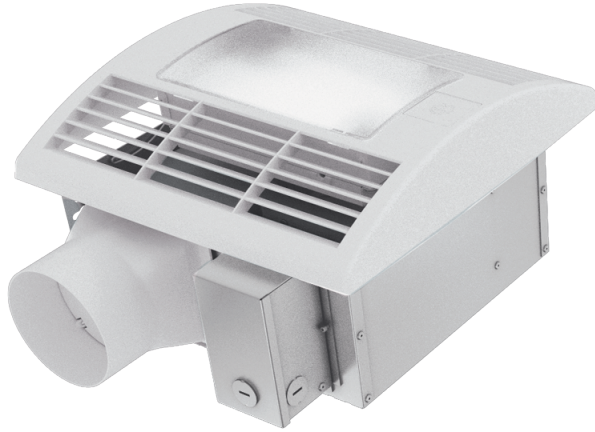

# CBF LP 200 Light T

Decken-Ventilatoren für Badezimmer mit integrierte LED-lampe

- Max. Förderleistung: 210
- Schalldruckpegel LpA @ 3 m: 27
- Beleuchtung
- Motortyp: AC
- Steuerung: Eingebautes Bedienfeld
- Gehäusematerial: Verzinkter Stahl
- Rückströmungsschutz: Backdraft damper
- Timer: Nachlaufschalter, Turn on timer

	Maßeinheit	CBF LP 200 Light T	
Luftkanalgröße	mm	100	
Phasen	-	1	
Versorgungsspannung min	V	200	
Versorgungsspannung max	V	240	
Frequenz der Netzversorgung	Hz	50/60	
Leistung	W	20	29
Stromaufnahme	A	0.1	0.13
Max. Förderleistung	m <sup>3</sup> /h	130	210
Schalldruckpegel LpA @ 3 m	dB(A)	24	27
Gewicht	kg	5.3	
Ambientlufttemperatur, min	°C	1	
Ambientlufttemperatur, max	°C	40	
Schutzart	-	IPX4	

### Drehzahlshalter

Produktname	Foto	Beschreibung
<a href="#">P2-10</a>		Ein-/Ausschaltung und Drehzahlsteuerung der mehrstufigen Ventilatoren

## Verbindungs- und Montageelemente

Produktname	Foto	Beschreibung
<a href="#">CB 60-110</a>		Die Schnelltrennschelle sichert die schnelle und zuverlässige Befestigung von verschiedenen runden Lüftungsbestandteilen. Schlauchschellen sind die Schnelltrennschellen aus Edelstahl mit einer ausschwenkbaren Schraube aus verzinktem Stahl