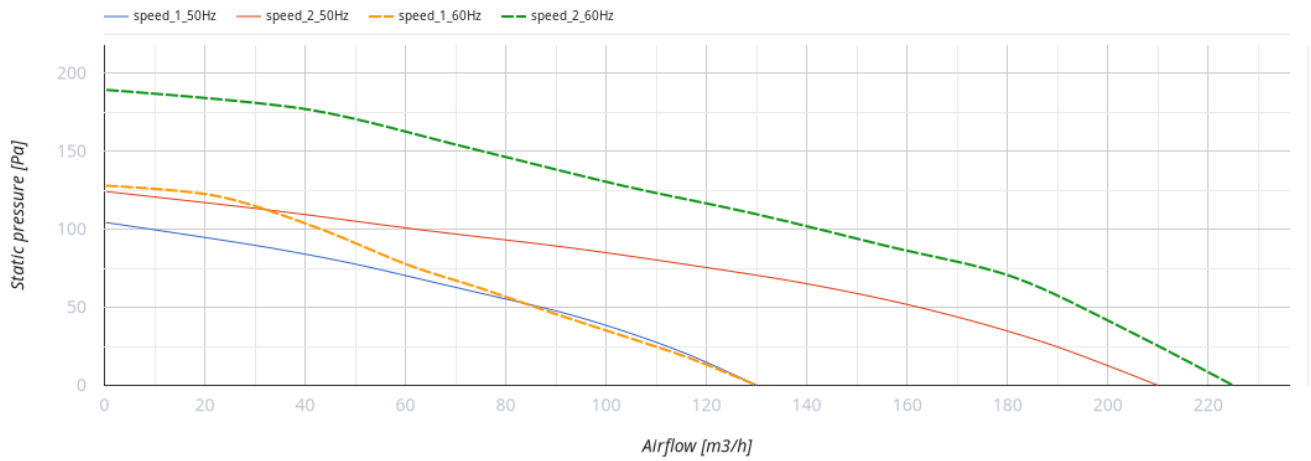

# CBF LP 200 Light T

Decken-Ventilatoren für Badezimmer mit integrierte LED-lampe

- Max. Förderleistung: 210
- Schalldruckpegel LpA @ 3 m: 27
- Beleuchtung
- Motortyp: AC
- Steuerung: Eingebautes Bedienfeld
- Gehäusematerial: Verzinkter Stahl
- Rückströmungsschutz: Backdraft damper
- Timer: Nachlaufschalter, Turn on timer

	Maßeinheit	CBF LP 200 Light T	
Luftkanalgröße	mm	100	
Phasen	-	1	
Versorgungsspannung min	V	200	
Versorgungsspannung max	V	240	
Frequenz der Netzversorgung	Hz	50/60	
Leistung	W	20	29
Stromaufnahme	A	0.1	0.13
Max. Förderleistung	m <sup>3</sup> /h	130	210
Schalldruckpegel LpA @ 3 m	dB(A)	24	27
Gewicht	kg	5.3	
Ambientlufttemperatur, min	°C	1	
Ambientlufttemperatur, max	°C	40	
Schutzart	-	IPX4	

## Abmessungen

d	L1	L2	A	B	C	E	H	h	G
98	100	40.5	330	278	255	395	134	57	max 620