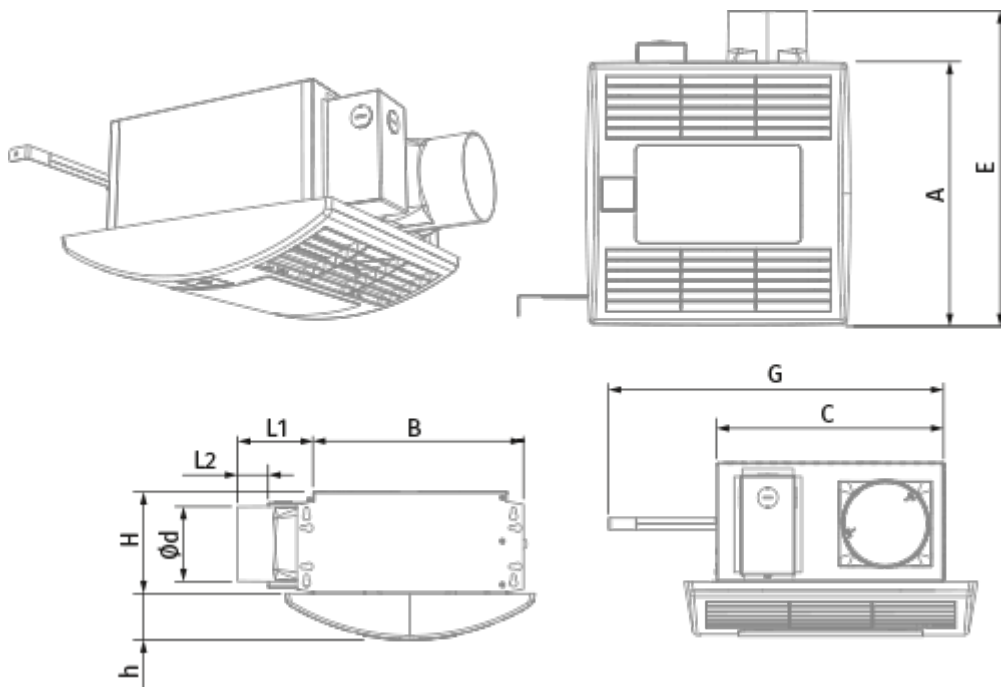

# CBF LP 200 Light T

Decken-Ventilatoren für Badezimmer mit integrierte LED-lampe

- Max. Förderleistung: 210
- Schalldruckpegel LpA @ 3 m: 27
- Beleuchtung
- Motortyp: AC
- Steuerung: Eingebautes Bedienfeld
- Gehäusematerial: Verzinkter Stahl
- Rückströmungsschutz: Backdraft damper
- Timer: Nachlaufschalter, Turn on timer

	Maßeinheit	CBF LP 200 Light T	
Luftkanalgröße	mm	100	
Phasen	-	1	
Versorgungsspannung min	V	200	
Versorgungsspannung max	V	240	
Frequenz der Netzversorgung	Hz	50/60	
Leistung	W	20	29
Stromaufnahme	A	0.1	0.13
Max. Förderleistung	m <sup>3</sup> /h	130	210
Schalldruckpegel LpA @ 3 m	dB(A)	24	27
Gewicht	kg	5.3	
Ambientlufttemperatur, min	°C	1	
Ambientlufttemperatur, max	°C	40	
Schutzart	-	IPX4	

## Abmessungen

d	L1	L2	A	B	C	E	H	h	G
98	100	40.5	330	278	255	395	134	57	max 620