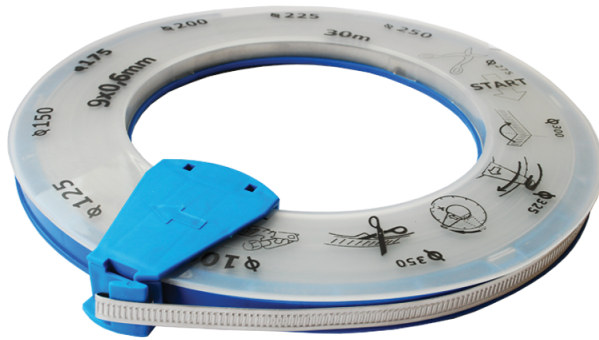

CBR 3000

Die Schnelltrennschelle sichert die schnelle und zuverlässige Befestigung von verschiedenen runden Lüftungsbestandteilen. Schlauchschellen sind die Bandschellen in einem Kunststoffbeutel

- Gehäusematerial: Edelstahl

	Maßeinheit	CBR 3000
--	-------------------	-----------------

Abmessungen

L	H	s
30000	9	0.8